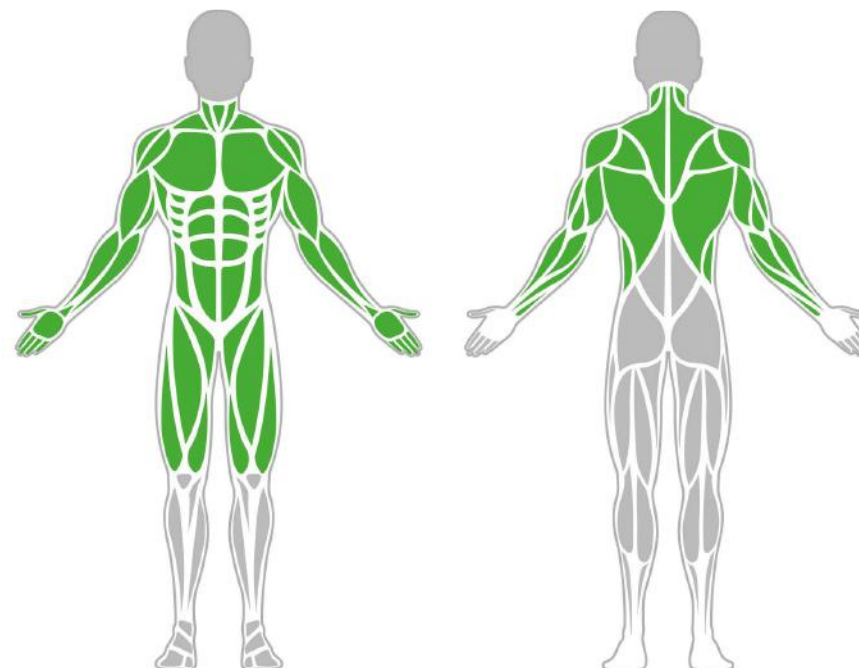

## Izomcsoportok

## Kombinált Létra

A kombinált létra speciális kondieszköz, amely a függeszkedés, a szabadtestsúlyos edzés alapgyakorlata elvégzésére szolgál. Támogatja a dinamikus függeszkedést és annak különböző nehézségi fokozatait is. Bár az ilyen gyakorlatok rúdon is elvégezhetőek, a létra nagyobb mozgásteret biztosít, feldobva az edzést. Fontos eleme a kültéri kondiparkoknak.

## Tulajdonságok

Termék kód	1-1-065
Tanúsítvány	EN 16630
Korcsoport	14 + év
Kapacitás	2 people
Max. terhelhetőség	99 kg
Típus	Calisthenics
Nehézségi fok	Nehéz

### Technikai információk

Biztonsági zóna	1,5 méter sugarú körben
Súly	64 kg
Anyagminőség	S235
Kritikus esési magasság	1800 mm
Színválaszték	
További színválasztékért érdeklődjön értékesítőinknél.	