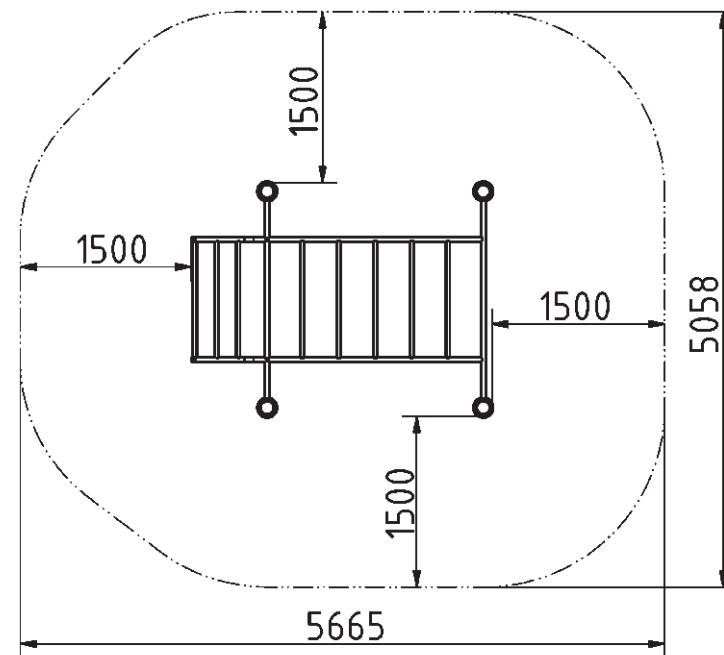

## Kombinált Létra

A kombinált létra speciális kondieszköz, amely a függeszkedés, a szabadtestsúlyos edzés alapgyakorlata elvégzésére szolgál. Támogatja a dinamikus függeszkedést és annak különböző nehézségi fokozatait is. Bár az ilyen gyakorlatok rúdon is elvégezhetőek, a létra nagyobb mozgásteret biztosít, feldobva az edzést. Fontos eleme a kültéri kondiparkoknak.

## Tulajdonságok

Termék kód	1-1-065
Tanúsítvány	EN 16630
Korcsoport	14 + év
Kapacitás	2 people
Max. terhelhetőség	99 kg
Típus	Calisthenics
Nehézségi fok	Nehéz

### Telepítési információk

Telepítők száma (alapozás)	Legalább 2 fő
Telepítési idő (alapozás)	60-120 perc
Telepítők száma (szerelés)	Legalább 2 fő
Telepítési idő (szerelés)	30-60 perc
Kiemelt föld mennyisége	0.8 m <sup>3</sup>
Felhasznált beton mennyisége	0.8 m <sup>3</sup>
Alaptest mérete (sz x h x m)	4db 0,5 x 0,5 x 0,8 m
Lefogatósi lehetőségek	Felületre vagy bebetonozva
A kombinált szerkezeteknél a szükséges beton mennyisége változó.	

### Technikai információk

Biztonsági zóna	1,5 méter sugarú körben
Súly	64 kg
Anyagminőség	S235
Kritikus esési magasság	1800 mm
Színválaszték	
További színválasztékért érdeklődjön értékesítőinknél.	