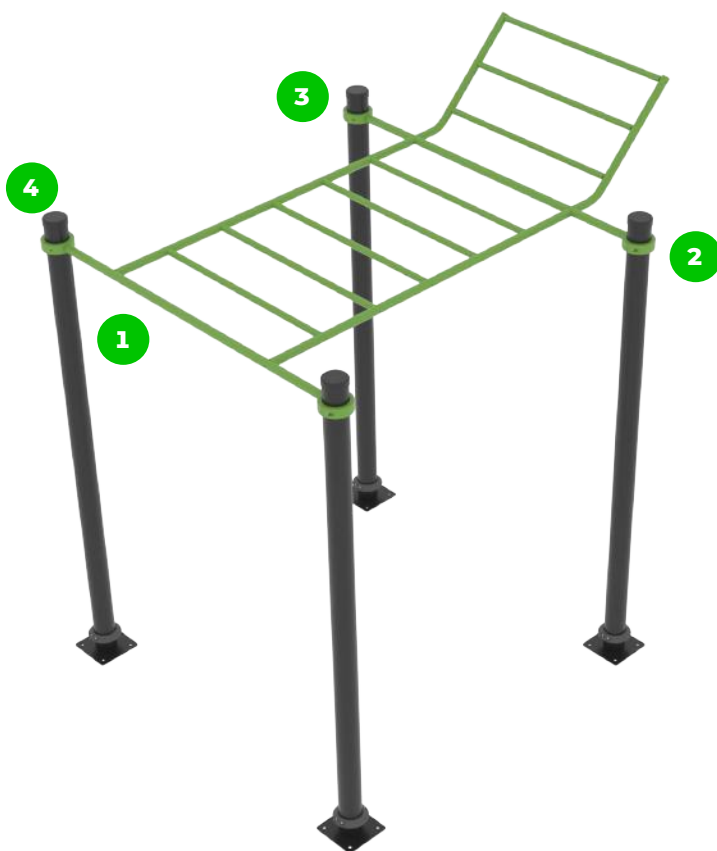

Anyag Tulajdonságok

Az eszköz minőségi S235 acélból készült, amely szem-cseszítő eljárással lett tisztítva. Korrózió ellen időtálló porfestett bevonattal van ellátva. A még nagyobb védelem érdekében horganyzott felülettel is kérhető!