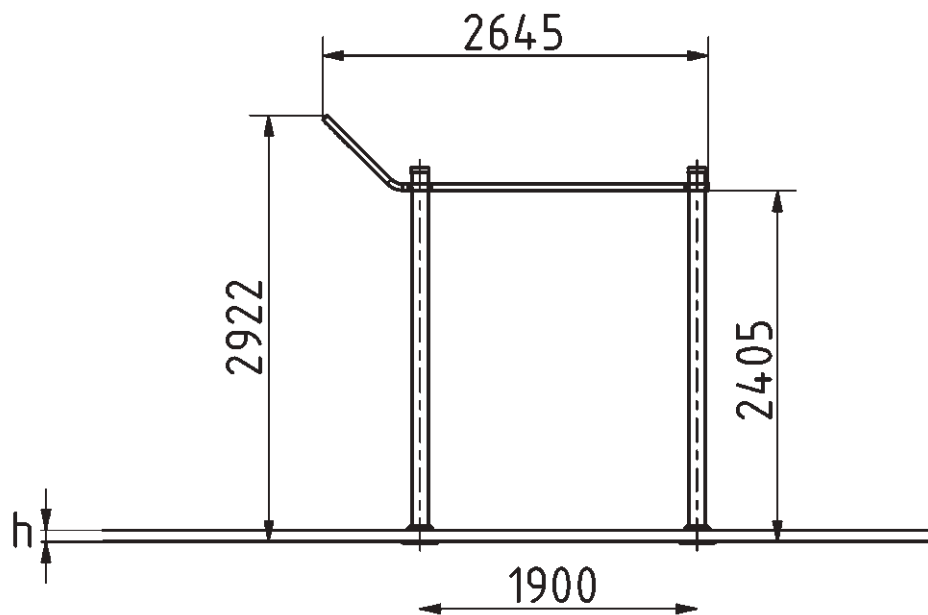

Oldalnézet