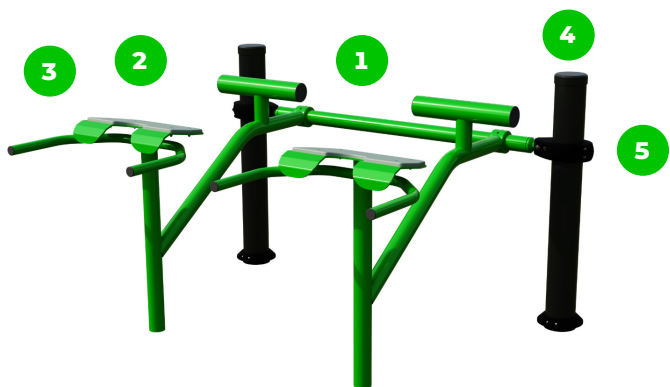

Anyag Tulajdonságok

Az eszköz minőségi S235 acélból készült, amely szemcseszórával lett tisztítva. Korrozó ellen időtálló porfestett bevonattal van ellátva. A még nagyobb védelem érdekében horganyzott felülettel is kérhető!