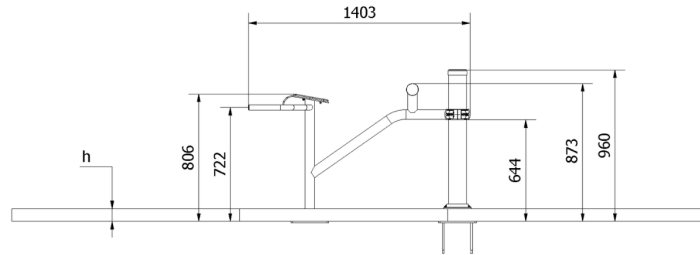

Oldalnézet