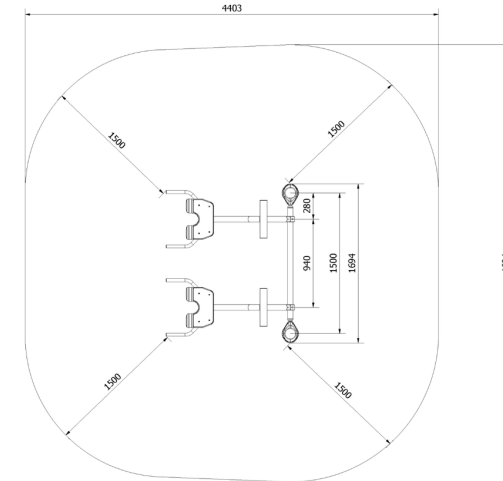

Felülnézet

Telepítési információk

Telepítők száma (alapozás)
Telepítési idő (alapozás)
Telepítők száma (szerelés)
Telepítési idő (szerelés)
Kiemelt föld mennyisége
Felhasznált beton mennyisége
Alaptest mérete (sz x h x m)

Lefogatósi lehetőségek

A kombinált szerkezeteknél a szükséges beton mennyisége változó.

Legalább 2 fő
60-120 perc
Legalább 2 fő
30-60 perc
0,8 m³
0,8 m³
4db 0,5 x 0,5 x 0,8 m

Felületre vagy bebetonozva

Technikai információk

Biztonsági zóna
Súly
Anyagminőség
Kritikus esési magasság
Színválaszték

További színválasztékért érdeklődjön értékesítőinknél.

1,5 méter sugarú körben
64 kg
S235
880 mm

Garancia

Szerkezet
Acél
Festés
Műanyag
Gumi
Mozgó alkatrészek
Részletes információk a garanciaupon.

25-15 év
5-10 év
2 év
5-10 év
3 év
2 év