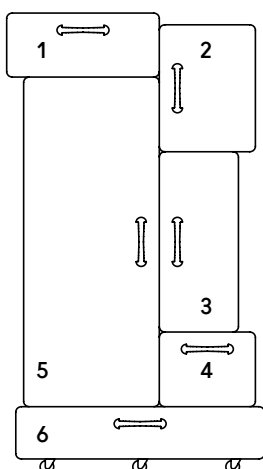

REGISTRATI AL  
QUICK SHIP

VEDI I  
COLORI

MODELLI  
CAD

MONTAGGIO  
E GARANZIA

Back Office  
Mercato Italia ordini@horm.it  
0434 1979 102

Back Office  
Export Markets orders@horm.it  
+39 0434 1979 101

**IT** — Ante e scocca in listellare di abete impiallacciato rovere L'esterno dei moduli è rivestito in cuoio. Il modulo M2 è dotato di ripiano e bastone appensabili. Il modulo M3 è dotato di ripiano. Il modulo M6 è una scarpiera. L'armadio è supportato da un carrellino impiallacciato in rovere per un facile spostamento.

Larghezza	Profondità
Length	Depth
Longueur	Profondeur
Länge	Tiefe
Longitud	Profundidad

1 >	67,5	69	H 30 cm
2 >	42	56	H 59,5 cm
3 >	35	47	H 84,5 cm
4 >	42	54	H 35 cm
5 >	60	61,5	H 154,5cm
6 >	110	69	H 24 cm