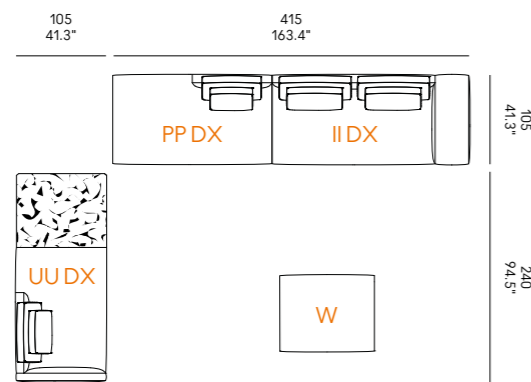

36

profondità
depth
profondeur
Tiefe
profundidad

105 cm

Cuscini inclusi Cushions included Coussins inclus Inklusive Kissen Cojines incluidos	Descrizione Description Description Beschreibung Descripción	Ecopelle Faux leather Simili cuir Kunstleder Ecopiel	Tessuto Fabric Tissu Stoff Tejido				Metraggio Metrage Métrage Stoffbedarf Metraje	Pelle Leather Cuir Leder Cuero			Metraggio Metrage Métrage Stoffbedarf Metraje		
			C.O.M. Client's Own Material	Basic	Superior	Top		Exclusive	(roll H 140 cm)	C.O.L. Client's Own Leather		Major	Luxury
5x cm 85x40	HHSX MMSX IIDX	ACP0233	BCP0233	CCP0233	DCP0233	ECP0233	FCP0233	m 41,3	GCP0233	HCP0233	HCP0233	m² 76,9	
5x cm 65x28	fodera di ricambio spare cover housse de rechangé erstzbezug funda de repuesto	ACP0234	BCP0234	CCP0234	DCP0234	ECP0234	FCP0234	m 41,3	GCP0234	HCP0234	HCP0234	m² 76,9	
5x cm 85x40	IISX MMSX TTDX MC or ME or MM	ACP0235	BCP0235	CCP0235	DCP0235	ECP0235	FCP0235	m 39,6	GCP0235	HCP0235	HCP0235	m² 73,7	
5x cm 65x28	fodera di ricambio spare cover housse de rechangé erstzbezug funda de repuesto	ACP0236	BCP0236	CCP0236	DCP0236	ECP0236	FCP0236	m 39,6	GCP0236	HCP0236	HCP0236	m² 73,7	
6x cm 85x40	IISX MMSX IIDX W	ACP0237	BCP0237	CCP0237	DCP0237	ECP0237	FCP0237	m 49,2	GCP0237	HCP0237	HCP0237	m² 91,5	
6x cm 65x28	fodera di ricambio spare cover housse de rechangé erstzbezug funda de repuesto	ACP0238	BCP0238	CCP0238	DCP0238	ECP0238	FCP0238	m 49,2	GCP0238	HCP0238	HCP0238	m² 91,5	
4x cm 85x40	UUDX MC or ME or MM PPDX IIDX W	ACP0239	BCP0239	CCP0239	DCP0239	ECP0239	FCP0239	m 38,9	GCP0239	HCP0239	HCP0239	m² 72,2	
4x cm 65x28	fodera di ricambio spare cover housse de rechangé erstzbezug funda de repuesto	ACP0240	BCP0240	CCP0240	DCP0240	ECP0240	FCP0240	m 38,9	GCP0240	HCP0240	HCP0240	m² 72,2