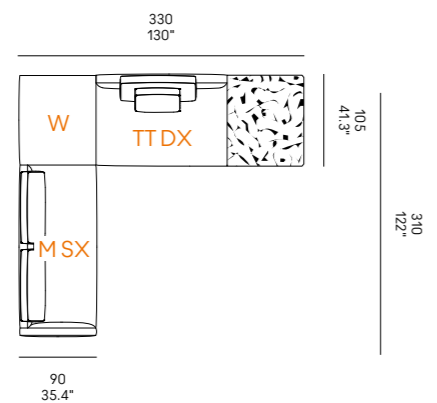

Vedi i colori telaio

41

profondità
depth
profondeur
Tiefe
profundidad
90+105 cm

42

profondità
depth
profondeur
Tiefe
profundidad
90+105 cm

43

profondità
depth
profondeur
Tiefe
profundidad
90+105 cm

44