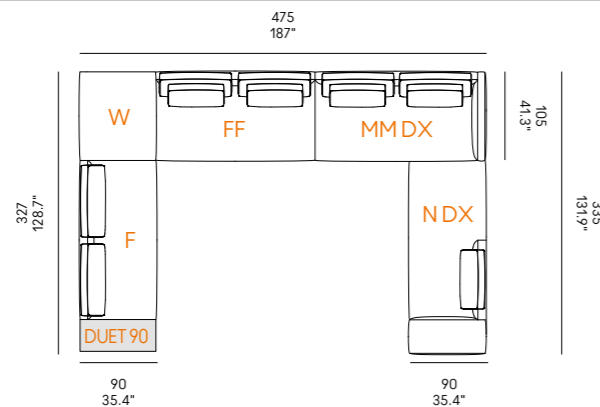

44

profondità
depth
profondeur
Tiefe
profundidad
90+105 cm

Cuscini inclusi Cushions included Coussins inclus Inklusive Kissen Cojines incluidos	Descrizione Description Description Beschreibung Descripción	Ecopelle Faux leather Simili cuir Kunstleder Ecopiel	Tessuto Fabric Tissu Stoff Tejido					Metraggio Metrage Métrage Stoffbedarf Metraje (roll H 140 cm)	Pelle Leather Cuir Leder Cuero			Metraggio Metrage Métrage Stoffbedarf Metraje (m²)
			C.O.M. Client's Own Material	Basic	Superior	Top	Exclusive		C.O.L. Client's Own Leather	Major	Luxury	
4x cm 85x40	MSX W I I DX	ACP0249	BCP0249	CCP0249	DCP0249	ECP0249	FCP0249	m 30,5	GCP0249	HCP0249	HCP0249	m² 56,6
2x cm 65x28	fodera di ricambio spare cover housses de rechangé erstzbezug funda de repuesto	ACP0250	BCP0250	CCP0250	DCP0250	ECP0250	FCP0250	m 30,5	GCP0250	HCP0250	HCP0250	m² 56,6
4x cm 85x40	LSX W FF XX DX	ACP0251	BCP0251	CCP0251	DCP0251	ECP0251	FCP0251	m 37,5	GCP0251	HCP0251	HCP0251	m² 69,7
3x cm 65x28	fodera di ricambio spare cover housses de rechangé erstzbezug funda de repuesto	ACP0252	BCP0252	CCP0252	DCP0252	ECP0252	FCP0252	m 37,5	GCP0252	HCP0252	HCP0252	m² 69,7
3x cm 85x40	MSX W TT DX MC or ME or MM	ACP0253	BCP0253	CCP0253	DCP0253	ECP0253	FCP0253	m 24,4	GCP0253	HCP0253	HCP0253	m² 45,2
1x cm 65x28	fodera di ricambio spare cover housses de rechangé erstzbezug funda de repuesto	ACP0254	BCP0254	CCP0254	DCP0254	ECP0254	FCP0254	m 24,4	GCP0254	HCP0254	HCP0254	m² 45,2
7x cm 85x40	F W FF MMDX NDX DUET 90	ACP0255	BCP0255	CCP0255	DCP0255	ECP0255	FCP0255	m 51,5	GCP0255	HCP0255	HCP0255	m² 95,9
4x cm 65x28	fodera di ricambio spare cover housses de rechangé erstzbezug funda de repuesto	ACP0256	BCP0256	CCP0256	DCP0256	ECP0256	FCP0256	m 51,5	GCP0256	HCP0256	HCP0256	m² 95,9