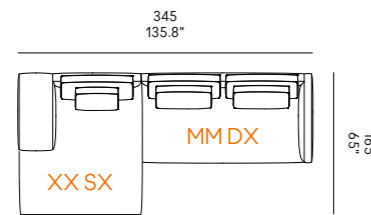

Vedi i colori telaio

21

profondità
depth
profondeur
Tiefe
profundidad

105 cm

22

profondità
depth
profondeur
Tiefe
profundidad

105 cm

23