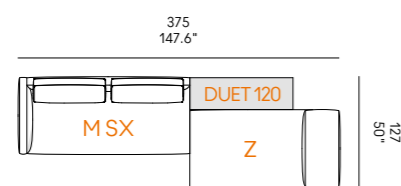

profondità
depth
profondeur
Tiefe
profundidad

90 cm

11

profondità
depth
profondeur
Tiefe
profundidad

90 cm

Cuscini inclusi Cushions included Coussins inclus Inklusive Kissen Cojines incluidos	Descrizione Description Description Beschreibung Descripción	Ecopelle Faux leather Simili cuir Kunstleder Ecopiel	Tessuto Fabric Tissu Stoff Tejido					Metraggio Metrage Métrage Stoffbedarf Metraje (roll H 140 cm)	Pelle Leather Cuir Leder Cuero			Metraggio Metrage Métrage Stoffbedarf Metraje (m²)
			C.O.M. Client's Own Material	Basic	Superior	Top	Exclusive		C.O.L. Client's Own Leather	Major	Luxury	
4x cm 85x40	ASX MDX	ACP0183	BCP0183	CCP0183	DCP0183	ECP0183	FCP0183	m 24,6	GCP0183	HCP0183	HCP0183	m² 45,9
	fodera di ricambio spare cover houssse de rechangé erstzbezug funda de repuesto	ACP0184	BCP0184	CCP0184	DCP0184	ECP0184	FCP0184	m 24,6	GCP0184	HCP0184	HCP0184	m² 45,9
2x cm 85x40	D ADX	ACP0185	BCP0185	CCP0185	DCP0185	ECP0185	FCP0185	m 25	GCP0185	HCP0185	HCP0185	m² 46,6
2x cm 70x40	fodera di ricambio spare cover houssse de rechangé erstzbezug funda de repuesto	ACP0186	BCP0186	CCP0186	DCP0186	ECP0186	FCP0186	m 25	GCP0186	HCP0186	HCP0186	m² 46,6
2x cm 85x40	ISX Y	ACP0187	BCP0187	CCP0187	DCP0187	ECP0187	FCP0187	m 17,6	GCP0187	HCP0187	HCP0187	m² 32,8
	fodera di ricambio spare cover houssse de rechangé erstzbezug funda de repuesto	ACP0188	BCP0188	CCP0188	DCP0188	ECP0188	FCP0188	m 17,6	GCP0188	HCP0188	HCP0188	m² 32,8
2x cm 85x40	MSX Z DUET 120	ACP0189	BCP0189	CCP0189	DCP0189	ECP0189	FCP0189	m 17,9	GCP0189	HCP0189	HCP0189	m² 33,4
	fodera di ricambio spare cover houssse de rechangé erstzbezug funda de repuesto	ACP0190	BCP0190	CCP0190	DCP0190	ECP0190	FCP0190	m 17,9	GCP0190	HCP0190	HCP0190	m² 33,4