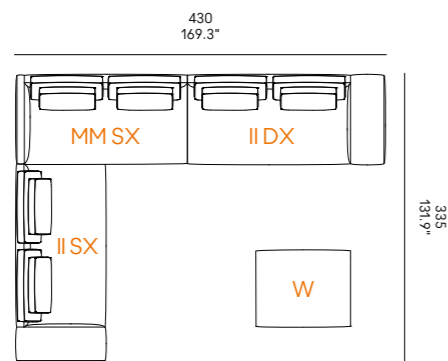

35

profondità
depth
profondeur
Tiefe
profundidad

105 cm