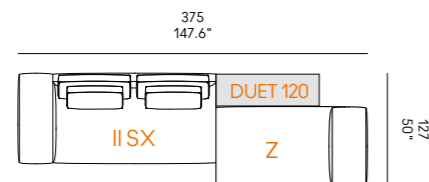

HCP0228

HCP0228

m² 57

31

profondità
depth
profondeur
Tiefe
profundidad

105 cm

2x
cm 85x40

IISX
Z
DUET 120