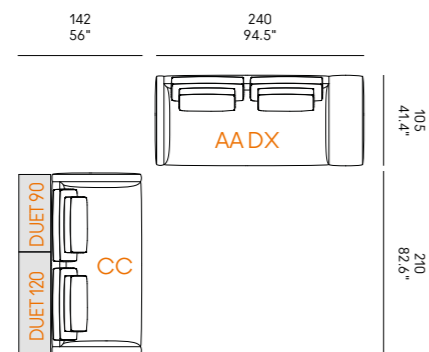

Vedi i colori telaio

29

profondità
depth
profondeur
Tiefe
profundidad

105 cm

4x
cm 85x40

CC
AADX
DUET 120
DUET 90

ACP0225

BCP0225