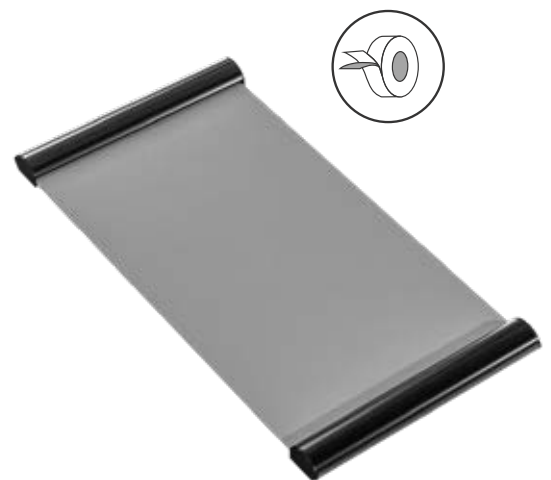

COD Produs: DSB020

Door sign cu hanger click negru