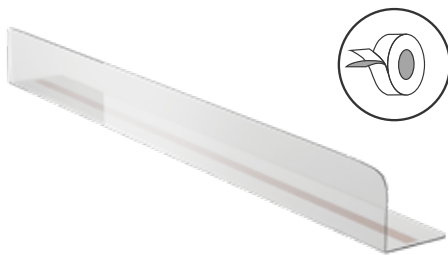

COD Produs: ORG050

Separator rafturi Tip L