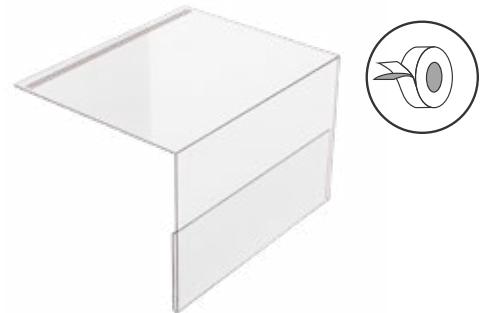

COD Produs: SEP050
Vitrină expunere produse
farmaceutice

COD Produs: ORG060

Separator raft cu bază magnetică,
format 400(a) x 70(l) x 150(h)mm

COD Produs: ORG01090

Suport etichete preț din
plexiglas, cu bandă dublu-
dezivă, 90grade

COD Produs: ORG050

Separator rafturi Tip L

COD Produs: BH350

Stand/Suport zig zag pliabil
pentru expunere broșuri,
pliante, reviste, cu 5
buzunare format A4

COD Produs: BH360

Stand pliabil Info Desk,
pentru expunere broșuri,
pliante, reviste, cu 3
buzunare format 2x4

COD Produs: MOB030HUS030B

Masă înaltă tip Cocktail, pliabilă,
rotundă, albă, 1009x800mm cu
husă neagră

COD Produs: VTR050PCLED

Piedestal cu iluminare LED și protecție din plexiglas pentru expunere produse