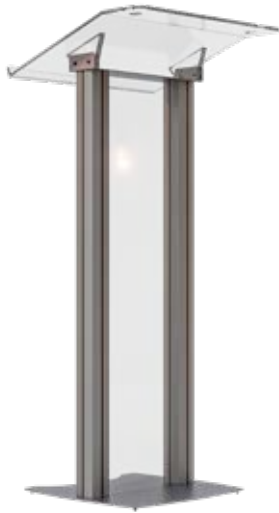

COD Produs: LE100

Pupitru pentru conferințe din plexiglas și aluminiu