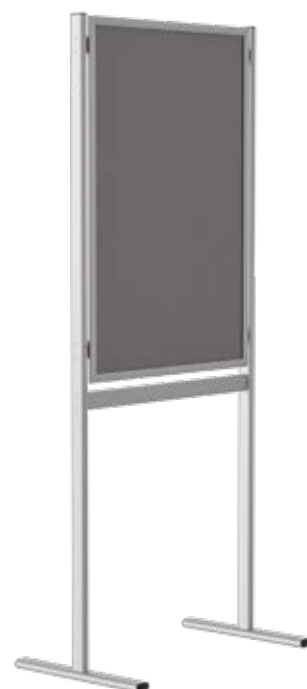

COD Produs: MOB030HUS030B

Masă înaltă tip Cocktail, pliabilă,
rotundă, albă, 1009x800mm cu
husă neagră

COD Produs: VTR050PCLED

Piedestal cu iluminare LED și protecție din plexiglas pentru expunere produse

COD Produs: PF221

Ramă Click, afișaj ambele fețe

COD Produs: PF035

Rama click 35mm din aluminiu,
securizată și rezistentă la exterior

Rame click aluminiu

Alege rame click din aluminiu pentru afișaj profesional. La JJ Displays găsiți rame click cu dimensiuni standard , A4, A3, A2, A1, A0, 500 x 700 mm, 700 x 1000 mm, dar și la cerere. În plus, beneficiați de consultanță gratuită, garanție și service post vânzare.

COD Produs: IB050

Info Board SL/ Stand afișaj cu ramă click si picior din profil SL, cu rafturi

COD Produs: IB190

Info Board SL/ Stand afișaj cu ramă click si picior din profil SL, expunere Dublă Față, cu rafturi

COD Produs: IB010

Info Board - Classic

COD Produs: ID170
Casetă luminoasă pentru interior
slim cu leduri simplă față, LED

COD Produs: ID173
Casetă Luminoasă Ultra Slim, LED

COD Produs: IFD

Desk Info Frame/Suport metalic de birou, cu mape din plastic, pentru organizare și afișare documente