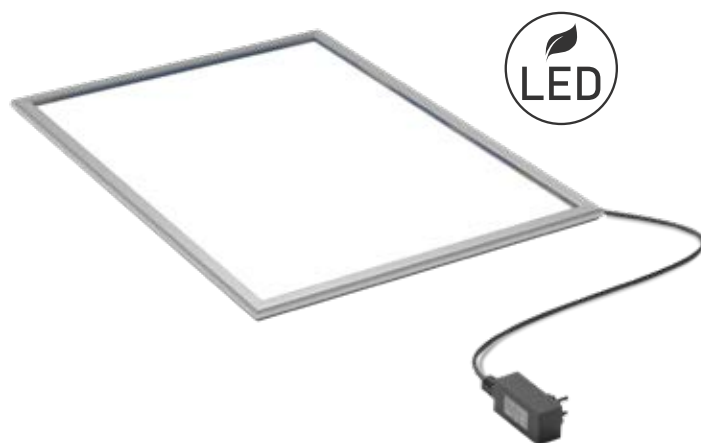

COD Produs: IB050

Info Board SL/ Stand afișaj cu ramă click si picior din profil SL, cu rafturi

COD Produs: IB190

Info Board SL/ Stand afișaj cu ramă click si picior din profil SL, expunere Dublă Față, cu rafturi

COD Produs: IB010

Info Board - Classic

COD Produs: ID170
Casetă luminoasă pentru interior
slim cu leduri simplă față, LED

COD Produs: ID173
Casetă Luminoasă Ultra Slim, LED

COD Produs: IFD

Desk Info Frame/Suport metalic de birou, cu mape din plastic, pentru organizare și afișare documente