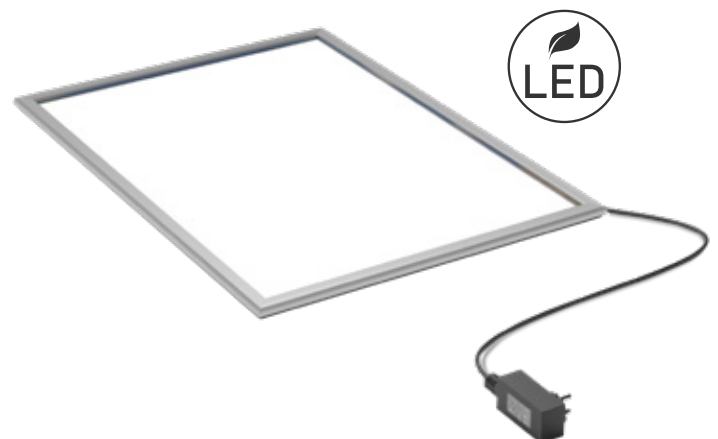

COD Produs: IB010

Info Board - Classic

COD Produs: ID170
Casetă luminoasă pentru interior
slim cu leduri simplă față, LED

COD Produs: ID173
Casetă Luminoasă Ultra Slim, LED

COD Produs: SPC15A4

Suport tip A incolor cu sistem caiet
mecanic, format A4 Landscape,
JJ DISPLAYS