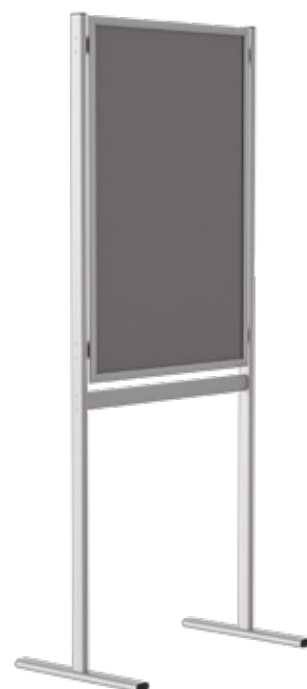

COD Produs: IB010

Info Board - Classic