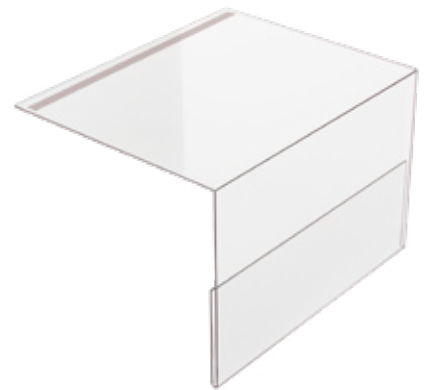

COD Produs: SPFOOD15B6X2Y

Tava pentru prezentare mancare si
produse patiserie,
600 x 200mm

COD Produs: SPFOOD11WM6X4Y

Tavă cu latura verticala, pentru
prezentare mancare si produse
patiserie, 600 x 400mm