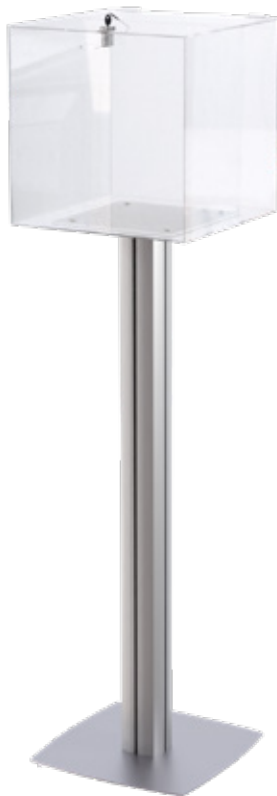

COD Produs: ST070

Stand tabletă cu picior SL și
carcasa din plexiglas

Urne

COD Produs: AB010

Urnă transparentă din plexi-
glas, cutie pentru donații

COD Produs: AB010B

Urnă din plexiglas Negru,
cutie pentru donații

COD Produs: AB050

Urnă plexiglas transparent.
cu picior

COD Produs: AB110

Urnă cub demontabilă

64%

Neural networks v 2.0

**DIGITAL
CONFERENCE**

ce compar