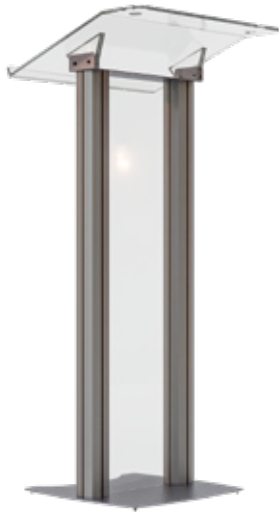

COD Produs: LE100

Pupitru pentru conferințe din plexiglas și aluminiu