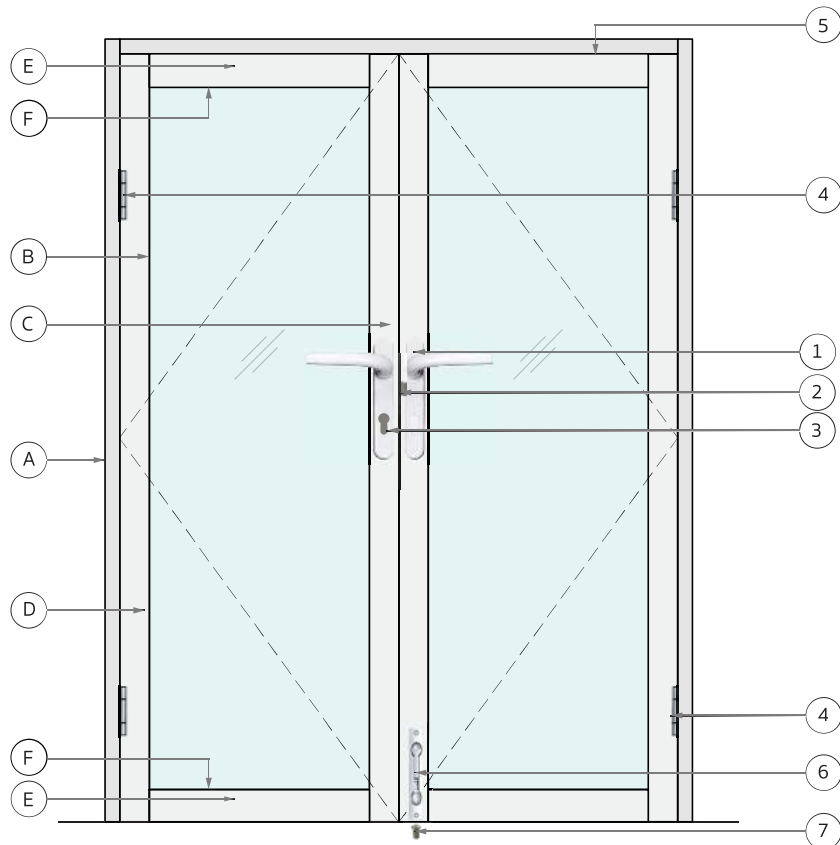

④

CZ-PH01S

CZ-PH06

⑤ โช๊ค

2800

ชุดประตูบานเปิด กล่อง 4" x 1"

รายการอลูมิเนียมโปรไฟล์

Ⓐ กล่องร่อง