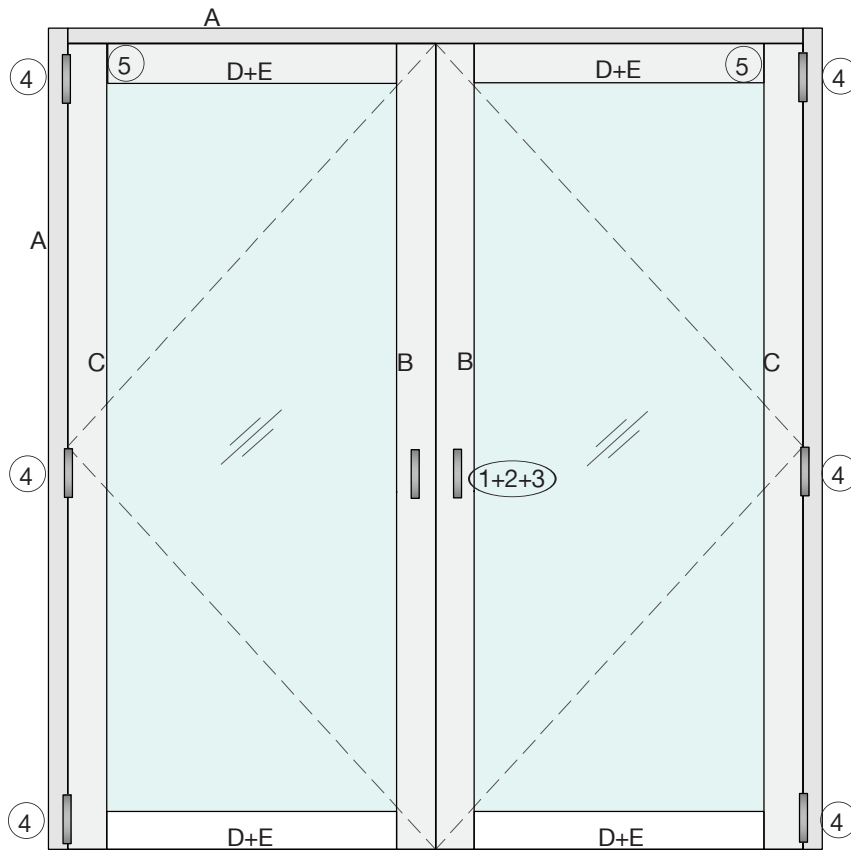

รายการอลูมิเนียมโพรไฟล์

Ⓐ วงกบไม้มีดิ่ง

U1778

Ⓑ เสาช้างบังใบ

MN-U3512

Ⓒ เสาช้าง

MN-U3513

Ⓓ ขวางบน-ล่าง

MN-U3224A

Ⓔ คิ้ว

MN-U3226

รายการอุปกรณ์

① มือจับ Dummy

CZ-300A

CZ-400A

CZ-500A

② เสื่อกุญแจ

ขนาด 30x85, 35x85

③ ใส่กุญแจ 62 มม.

TD

KC

TC

④ บานพับ

CZ-PH01S

CZ-PH05

CZ-PH06

⑤ ไข้ค

2800