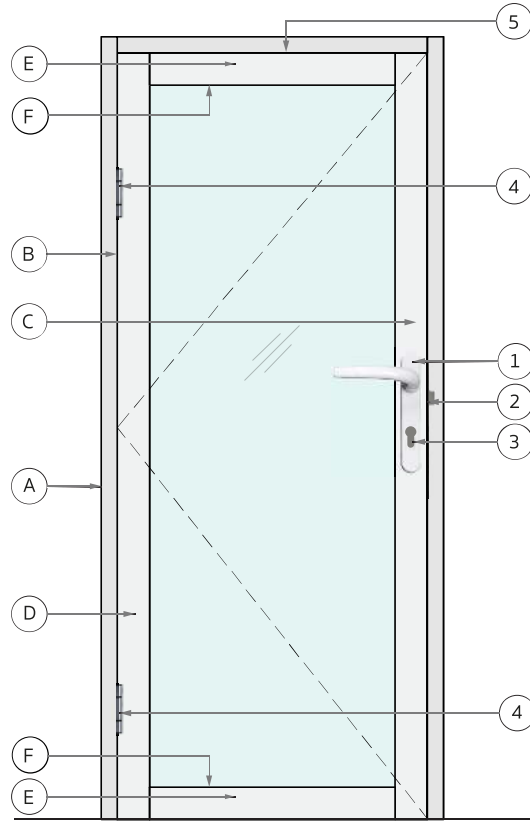

⑤ บานพับ

- | | | |
|-----------------------------------------------------------------------------------------------------|----------------------------------------------------------------------------------------------------|----------------------------------------------------------------------------------------------------|
|  <p>CZ-PH01S</p> |  <p>CZ-PH05</p> |  <p>CZ-PH06</p> |
|-----------------------------------------------------------------------------------------------------|----------------------------------------------------------------------------------------------------|----------------------------------------------------------------------------------------------------|

ชุดประตูบานเปิดวงกบไม้ บานเปิดคู่ (ระบบมัลติพอยท์ล็อก)

รายการอลูมิเนียมโปรไฟล์

- | | | | | |
|-----------------|----------------|-----------|---------------|----------|
| Ⓐ วงกบไม้มีดิ่ง | Ⓑ เสาข้างบังใบ | Ⓒ เสาข้าง | Ⓓ ขวางบน-ล่าง | Ⓔ คิ้ว |
| | | | | |
| U1778 | MN-M30037 | MN-M41078 | MN-U3224A | MN-U3226 |

รายการอุปกรณ์

- | | | | | |
|--------------|----------------------|---------------------|--------------------|--------------------------|
| ① มือจับ | ② เสื่อกุญแจ | ③ เสื่อกุญแจ 62 มิล | ④ มือจับ | ⑤ เสื่อกุญแจ |
| | | | | |
| CZ-MZS SERIE | MSC32-3 ยาว 1.6 เมตร | | CZ-MZS SERIE DUMMY | MSC32-1 |
| ⑥ แกนบานเปิด | ⑦ กลอน | ⑧ เบ้ารับกลอน | ⑨ รัป้ล็อก | ⑩ บานพับ |
| | | | | |
| CZ-009B | MCX320 | บน-ล่าง | 009 ฐานเรียบ | CZ-PH01S CZ-PH05 CZ-PH06 |