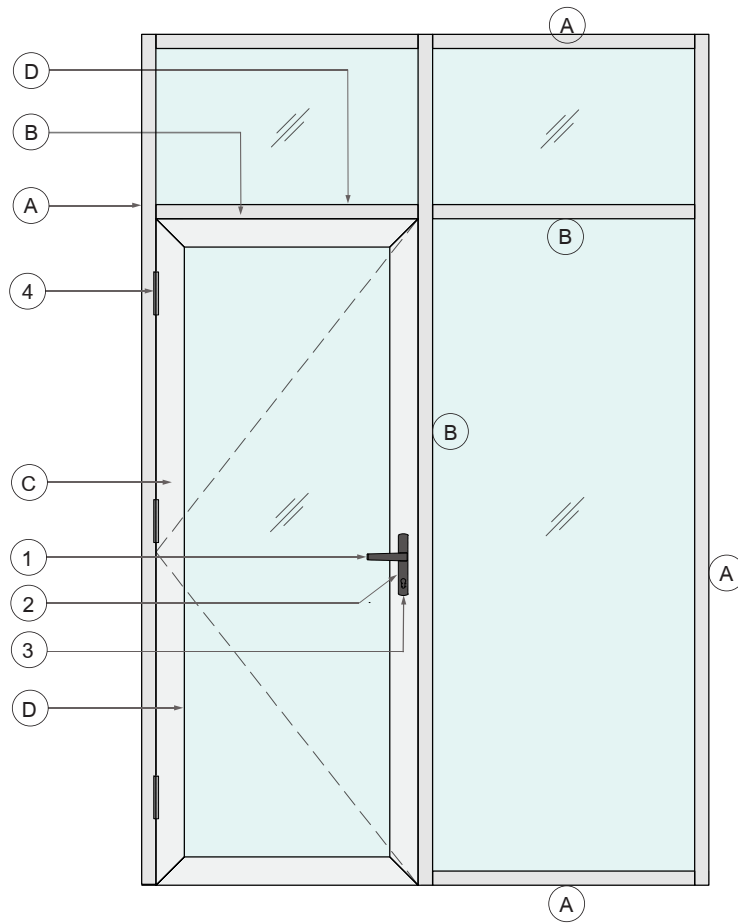

CZ-PH06

⑤ โช๊ค

2800

⑥ กลอนสวิตช์หน้าเรียบ

CZ-FR-11

⑦ เบ้ารับกลอน

ชุดประตูบานเปิดเดี่ยว กรอบบาน 4”

รายการอลูมิเนียมโปรไฟล์