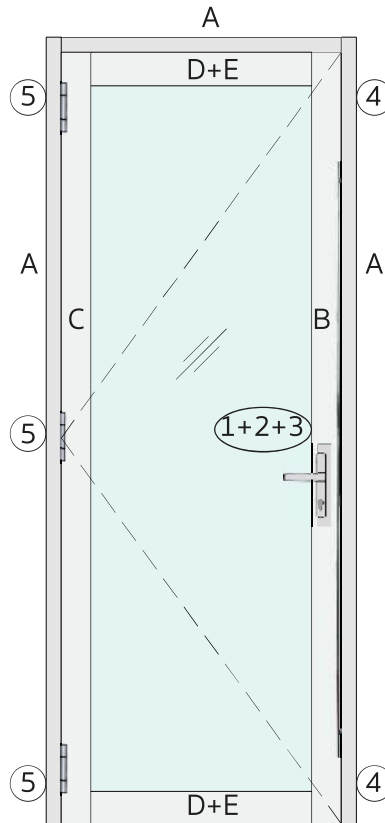

ชุดประตูบานเปิดวงกบไม้ บานเปิดเดี่ยว (ระบบมัลติพอยท์ล็อก)

รายการอลูมิเนียมโปรไฟล์

Ⓐ วงกบไม้มีดิ่ง U1778	Ⓑ เสาช้างบังใบ MN-M30037	Ⓒ เสาช้าง MN-M41078	Ⓓ ขวางบน-ล่าง MN-U3224A	Ⓔ คิ้ว MN-U3226

รายการอุปกรณ์

① มือจับ CZ-MZS SERIE	② เสื่อกุญแจ MSC32-3 ยาว 1.6 เมตร	③ ใส่กุญแจ 62 มิล TD KC TC	④ รับล็อก 009 ฐานเรียบ

⑤ บานพับ

CZ-PH01S	CZ-PH05	CZ-PH06