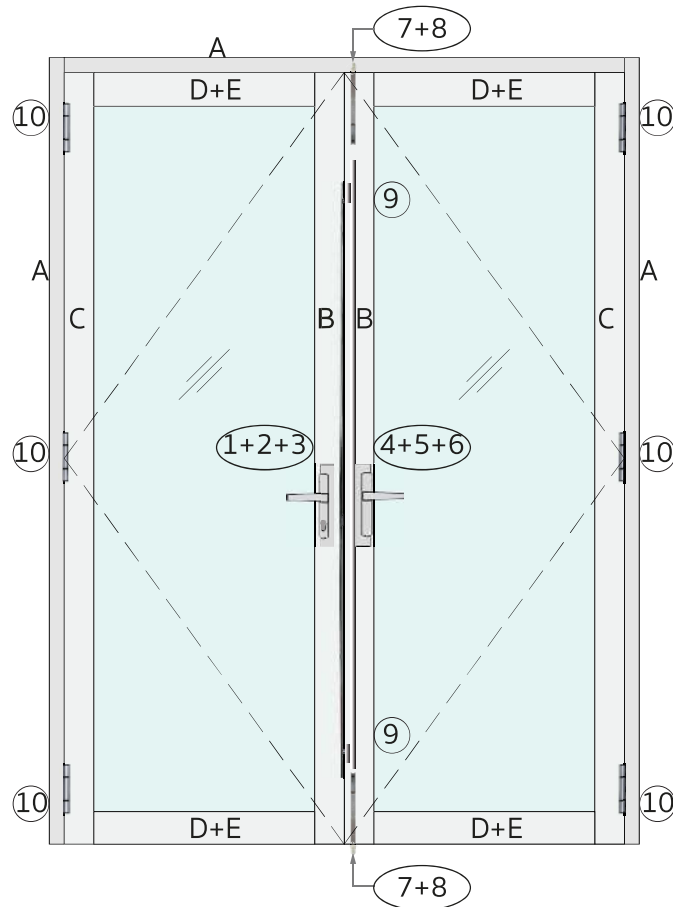

ชุดประตูบานเปิดวงกบไม้ บานเปิดคู่ (ระบบมัลติพอยท์ล็อก)

รายการอลูมิเนียมโปรไฟล์

Ⓐ วงกบไม้มีดิ่ง	Ⓑ เสาข้างบังใบ	Ⓒ เสาข้าง	Ⓓ ขวางบน-ล่าง	Ⓔ คิ้ว
U1778	MN-M30037	MN-M41078	MN-U3224A	MN-U3226

รายการอุปกรณ์

① มือจับ	② เสื่อกุญแจ	③ เสื่อกุญแจ 62 มิล	④ มือจับ	⑤ เสื่อกุญแจ
CZ-MZS SERIE	MSC32-3 ยาว 1.6 เมตร		CZ-MZS SERIE DUMMY	MSC32-1
⑥ แกนบานเปิด	⑦ กลอน	⑧ เบ้ารับกลอน	⑨ รัป้ล็อก	⑩ บานพับ
CZ-009B	MCX320	บน-ล่าง	009 ฐานเรียบ	CZ-PH01S CZ-PH05 CZ-PH06