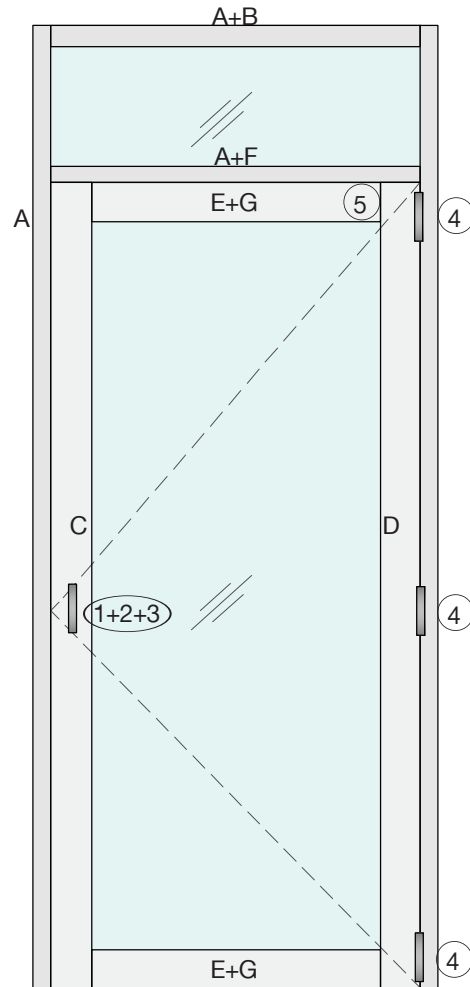

รายการอลูมิเนียมโปรไฟล์

(A) วงกบไม้มีดิ่ง	(B) เสาช่างบังใบ	(C) เสาช่างบังใบ	(D) เสาช่าง
U1778	U2256	MN-U3512	MN-U3513
(E) ขวางบน-ล่าง	(F) ดบก้าน	(G) คิ้ว	
MN-U3224A	MN-U3412	MN-U3226	

รายการอุปกรณ์

(1) มือจับ Dummy	(2) เสื่อกุญแจ	(3) ใส่กุญแจ 62 มม.
CZ-300A	CZ-400A	CZ-500A
	ขนาด 30x85	TD KC TC
(4) บานพับ	(5) ไข้ค	
CZ-PH01S	CZ-PH05	CZ-PH06
		2800