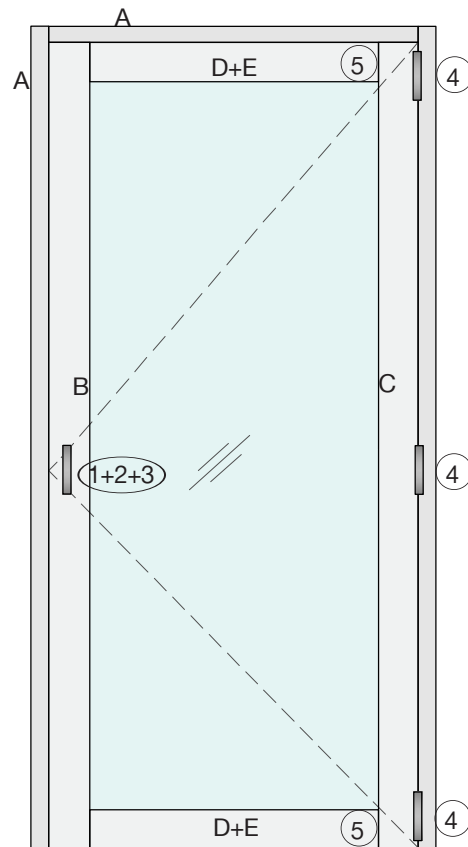

INSTALLATION GUIDE

รูปแบบการติดตั้ง

ชุดประตูบานเปิด

Hinged/French Door

ชุดประตูลานเปิดวงกบไม้

รายการอลูมิเนียมโปรไฟล์

- | | | | |
|-------------------------------------------------------------------------------------------------------------------------|---------------------------------------------------------------------------------------------------------------------------|-----------------------------------------------------------------------------------------------------------------------|-----------------------------------------------------------------------------------------------------------------------------|
| <p>Ⓐ วงกบไม้มีดิ่ง</p>  <p>U1778</p> | <p>Ⓑ เสาช่างบังใบ</p>  <p>MN-U3512</p> | <p>Ⓒ เสาช่าง</p>  <p>MN-U3513</p> | <p>Ⓓ ขวางบน-ล่าง</p>  <p>MN-U3224A</p> |
| <p>Ⓔ คิ้ว</p>  <p>MN-U3226</p> | | | |

รายการอุปกรณ์

- | | | | |
|--------------------------------------------------------------------------------------------------------------------------|------------------------------------------------------------------------------------------------------------------------|-----------------------------------------------------------------------------------------------------------------------------|--------------------------------------------------------------------------------------------------------------------------------|
| <p>① มือจับ Dummy</p>  <p>CZ-300A</p> | <p>② เสื่อกุญแจ</p>  <p>CZ-400A</p> | <p>③ ใส้กุญแจ 62 มม.</p>  <p>CZ-500A</p> | <p>ขนาด 30x85, 35x85</p>  <p>TD KC TC</p> |
| <p>④ บานพับ</p>  <p>CZ-PH01S</p> | <p>⑤ ไขค</p>  <p>CZ-PH05</p> | <p>⑥ ไขค</p>  <p>CZ-PH06</p> | <p>⑦ ไขค</p>  <p>2800</p> |