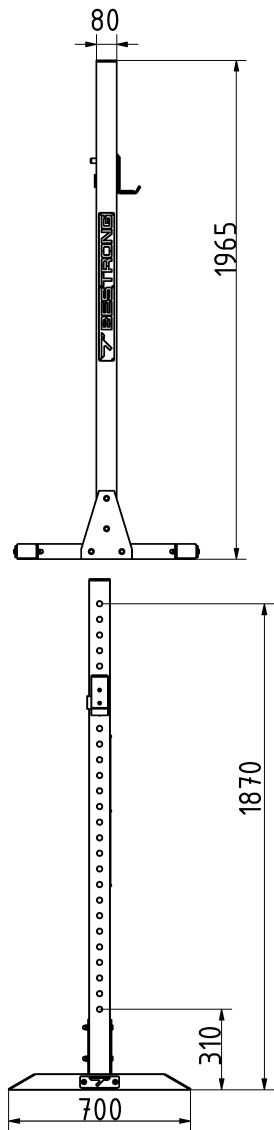

BESTRONG

[bestronghungary](#) [bestronghungary](#) [bestrong.com](#) hello@bestrong.com