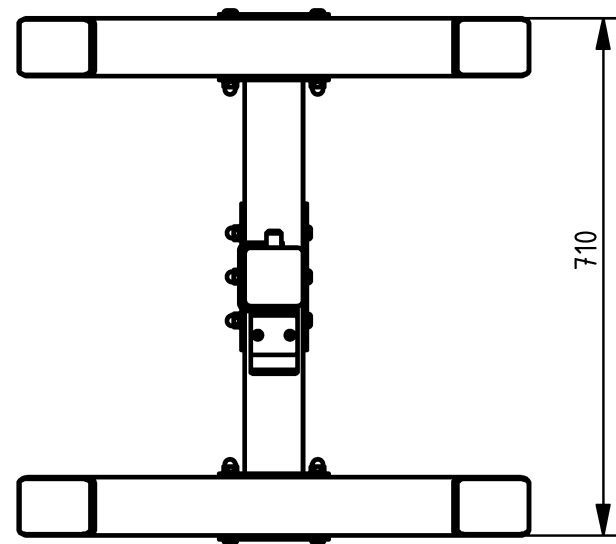

BESTRONG

[bestronghungary](#) [bestronghungary](#) [bestrong.com](#) hello@bestrong.com