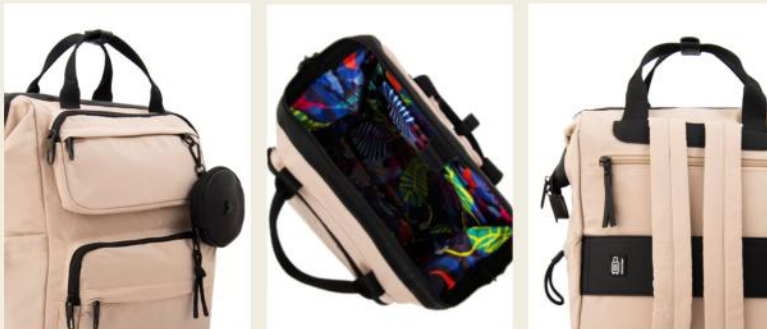

s/ **149.00**

Antes: S/199.00

Pilar

-25% OFF

•2/BEIGE

2/40945

MOCHILA PILAR

M: TEXTIL/An.: 40 cm

Al.: 45 cm/L.: 13 cm

**Las medidas pueden variar ±2cm*

PÍDELO

Mochila

PRECIO OFERTA

s/ **149.00**

Antes: S/199.00

Pilar