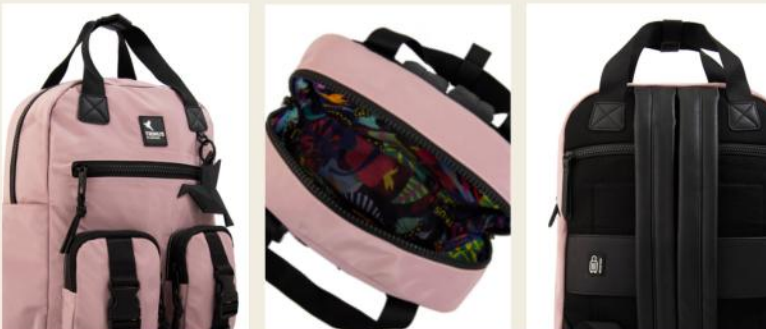

Mochila

PRECIO OFERTA

s/ **149.00**

Antes: S/199.00