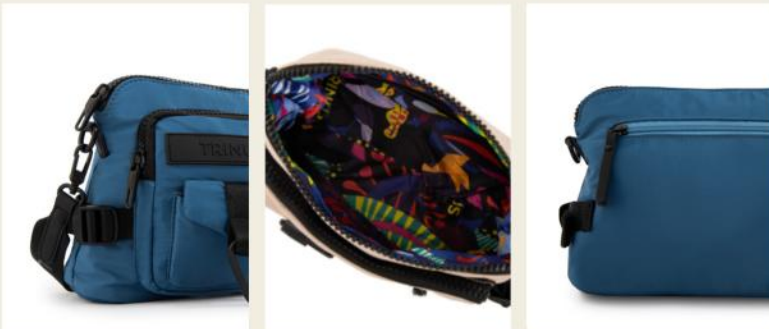

Al.: 20 cm/L.: 8.5 cm

*Las medidas pueden variar ± 2 cm

PÍDELO

Maletin

PRECIO OFERTA

S/ **99.00**

Antes: S/129.00

Eclat