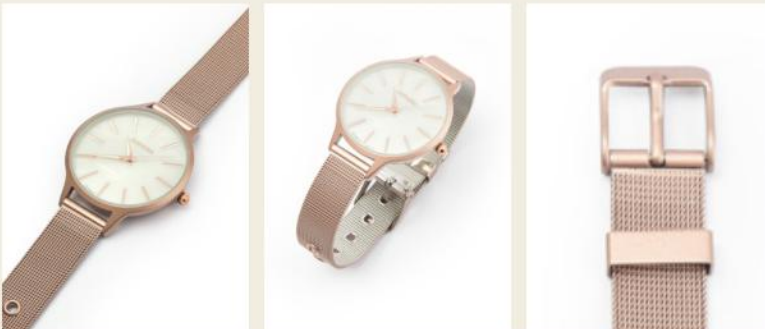

PRECIO OFERTA

s/ **24.50**

Antes: S/39.90

Watch

-20% OFF

2/W085

CLÁSICO WATCH

M: METAL/An.: 4 cm

Al.: 28 cm/L.: 0 cm

**Las medidas pueden variar ±2cm*

Clásico

PRECIO OFERTA

S/ **69.00**

Antes: S/89.90

Cintia

-20% OFF