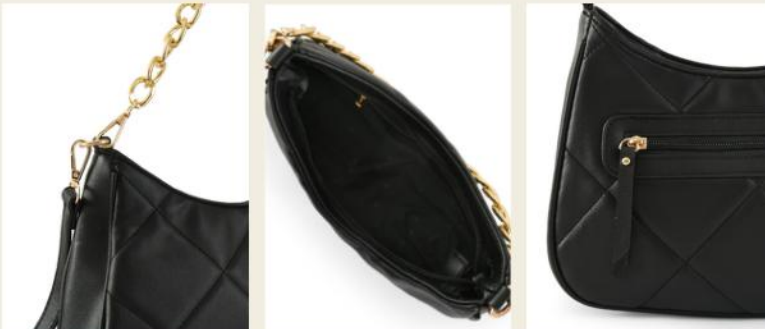

Vivi

-25%OFF

·1/NEGRO

1/36626

CARTERA VIVI

M: SINTÉTICO/An.: 29 cm

Al.: 22 cm/L.: 10 cm

**Las medidas pueden variar ±2cm*

PÍDELO

Cartera

PRECIO OFERTA

s/ **119.00**

Antes: S/169.00

Coralina

-40%OFF

•2/NEGRO