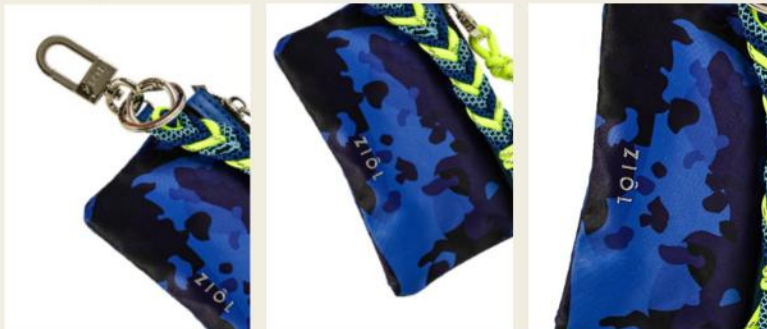

Tarjetero

PRECIO OFERTA

s/ **24.50**

Antes: S/39.90