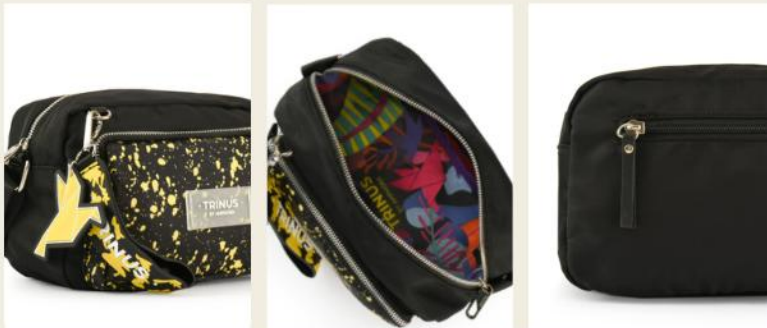

PÍDELO

Mini bag

PRECIO OFERTA

S/ **159.00**

Antes: S/199.00

Paly

-15% OFF

·1/NEGRO

1/36185-CY

MINI BAG PALLY

M: TEXTIL + SINTÉTICO/An.: 26 cm

Al.: 27 cm/L.: 16 cm

*Las medidas pueden variar ± 2 cm

Mini bag

PRECIO OFERTA

s/ **89.00**

**Las medidas pueden variar ±2cm*

Mini bag

PRECIO OFERTA

S/ 129.00

Antes: S/199.00

Doris

-35% OFF

•1/BEIGE