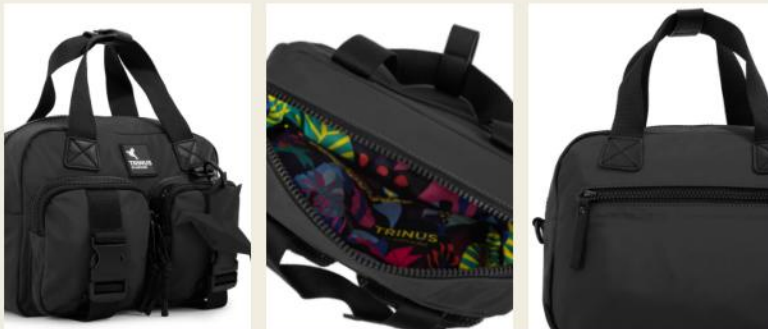

Maletin

PRECIO OFERTA

s/ **99.00**

Antes: S/129.00

Patsy

-20% OFF

•1/VERDE OSCURO

1/38526