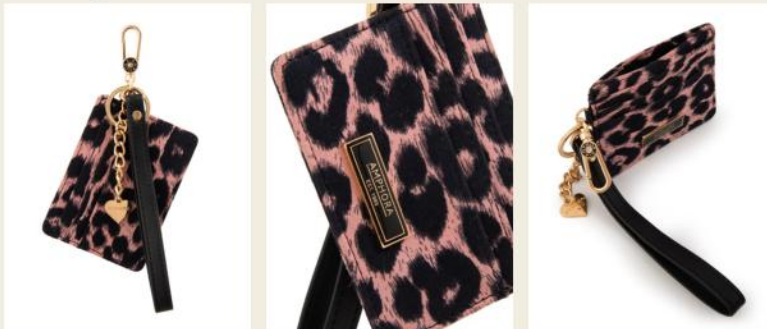

•1/ROSA

1/55091

TARJETERO LUISA

M: SINTÉTICO/An.: 11 cm

Al.: 10 cm/L.: 1 cm

**Las medidas pueden variar ±2cm*

Tarjetero

PRECIO OFERTA

S/ 34.50

Antes: S/49.00

Chiara

-35% OFF

•2/ROSADO

2/H235

TARJETERO CHIARA

M: SINTÉTICO/An.: 11 cm

Al.: 10 cm/L.: 1 cm

**Las medidas pueden variar ±2cm*

Tarjetero

PRECIO OFERTA

S/ 24.50

Antes: S/39.90

Berdi

-35% OFF