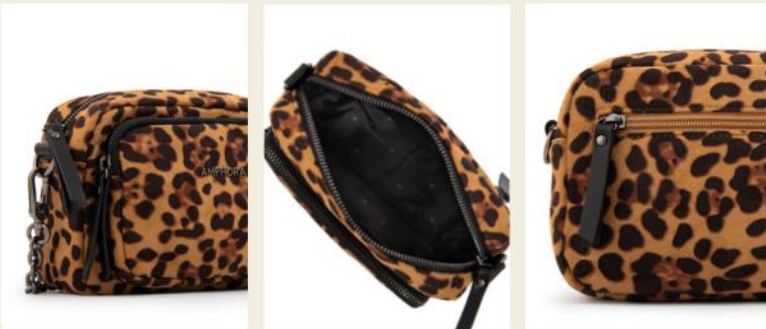

**Las medidas pueden variar ±2cm*

PÍDELO

•1/ROJO

Mini bag

PRECIO OFERTA

s/ **139.00**

Antes: S/179.00

Denis

-15% OFF

2/40717

MINI BAG DENIS

M: SINTÉTICO/An.: 23 cm

Al.: 14 cm/L.: 10 cm

**Las medidas pueden variar ±2cm*

PÍDELO

•2/CAFE

Mini bag

PRECIO OFERTA

S/ **159.00**

Antes: S/189.00

Hera

-25%OFF

•1/BLANCO OFF

1/39037

MINI BAG HERA

M: SINTÉTICO/An.: 21 cm

Al.: 11.5 cm/L.: 4.5 cm

*Las medidas pueden variar ± 2 cm

Mini bag

PRECIO OFERTA

s/ **149.00**

Antes: S/209.00