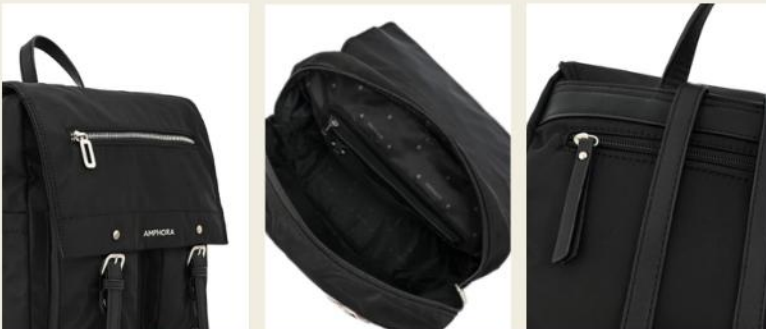

**Las medidas pueden variar ±2cm*

PÍDELO

•1/MULTINEGRO

Mochila

PRECIO OFERTA

S/ 169.00

Antes: S/209.00

Guyana