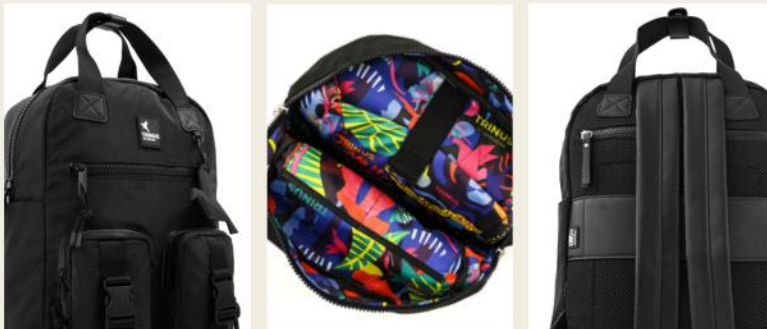

Mochila

PRECIO OFERTA

s/ **149.00**

Antes: S/199.00