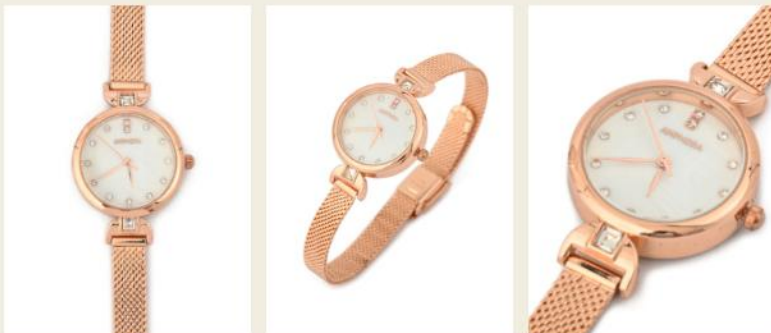

Al.: 28 cm/L.: 0 cm

**Las medidas pueden variar ±2cm*

Clásico

PRECIO OFERTA

S/ **69.00**

Antes: S/89.90

Cintia

-20% OFF

•1/ROSA METALICO

1/W127

CLÁSICO CINTIA

M: METAL/An.: 2 cm

Al.: 21 cm/L.: 0 cm

**Las medidas pueden variar ±2cm*

Clásico

PRECIO OFERTA

s/ **69.0**

Antes: S/89.90

Rebeca

-20% OFF

•2/GRIS

2/W104

CLÁSICO REBECA

M: SINTÉTICO/An.: 2 cm

Al.: 21 cm/L.: 0 cm

**Las medidas pueden variar ±2cm*

PÍDELO

Clásico

PRECIO OFERTA

S/ 69.00

Antes: S/89.00

Alya