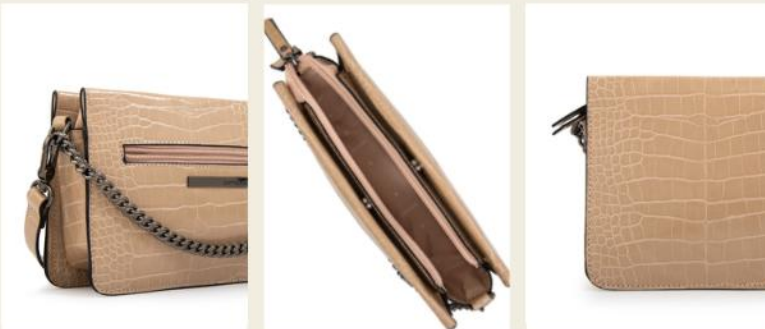

M: SINTÉTICO/An.: 18 cm

Al.: 11 cm/L.: 3 cm

**Las medidas pueden variar ±2cm*

PÍDELO

•2/BEIGE OSCURO

Mini bag

PRECIO OFERTA

s/ **109.00**

Antes: S/149.00

Anaya

-15% OFF

1/39001

MINI BAG ANAYA

M: SINTÉTICO/An.: 22 cm

Al.: 15 cm/L.: 5 cm

**Las medidas pueden variar ±2cm*

PÍDELO

-1/BEIGE OSCURO

Mini bag

PRECIO OFERTA

s/ 139.00

Antes: S/169.00

Alba

-20% OFF