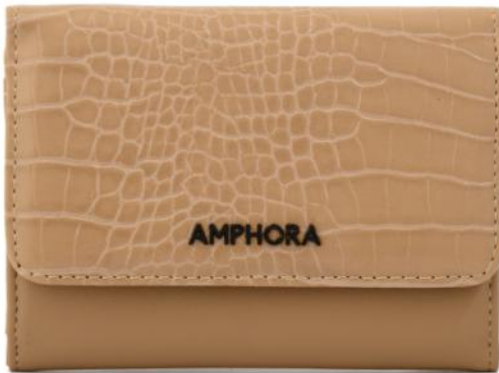

BILLETERA ECLAT

M: SINTÉTICO/An.: 11 cm

Al.: 8.5 cm/L.: 2 cm

**Las medidas pueden variar ±2cm*

PÍDELO

•1/BLANCO/NEGRO

Billetera

PRECIO OFERTA

S/ **79.00**

Antes: S/99.00

Anderson **-20% OFF**

2/54704

BILLETERA ANDERSON

M: SINTÉTICO/An.: 16 cm

Al.: 10 cm/L.: 3 cm

**Las medidas pueden variar ±2cm*

•2/BEIGE

Billetera

PRECIO OFERTA

S/ **79.00**

Antes: S/99.00

Muller

-20% OFF

1/54710

BILLETERA MULLER

M: SINTÉTICO/An.: 12 cm

Al.: 10 cm/L.: 3 cm

**Las medidas pueden variar ±2cm*

•1/BEIGE

Billetera

PRECIO OFERTA

S/ 79.00