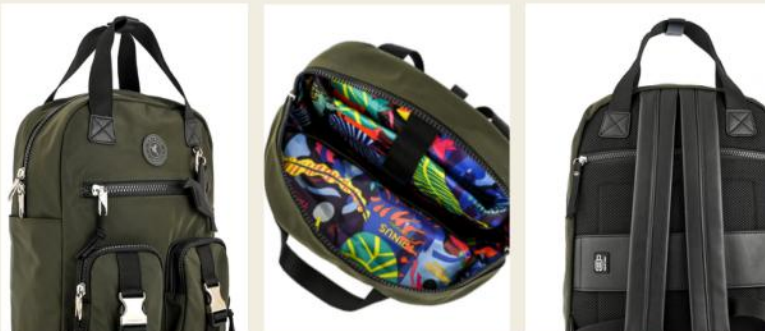

*Las medidas pueden variar ± 2 cm

PÍDELO

Mochila

PRECIO OFERTA

s/ **149.00**

Antes: S/199.00

Patsy

-25% OFF