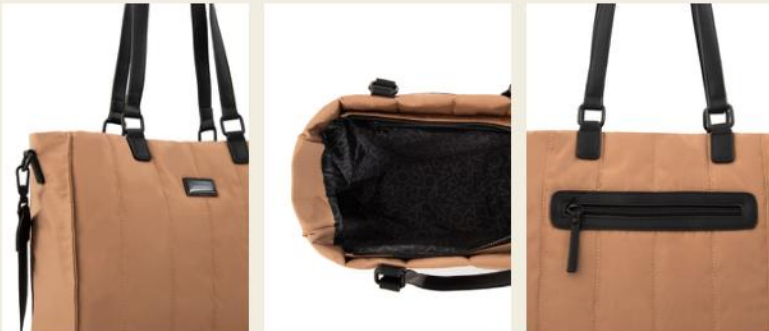

•2/BEIGE

2/40262

CARTERA JAPON

M: TEXTIL + SINTÉTICO/An.: 30 cm

Al.: 32 cm/L.: 9 cm

**Las medidas pueden variar ±2cm*

PÍDELO

Cartera