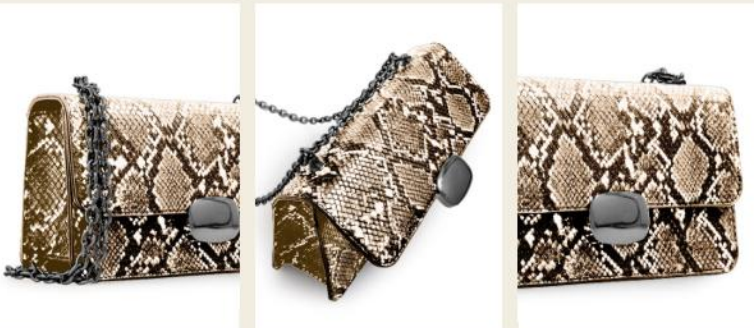

Mini bag

PRECIO OFERTA

s/ **119.00**

Antes: S/219.90

Beliza

-25% OFF

2/40902

MINI BAG BELIZA

M: SINTÉTICO/An.: 18 cm

Al.: 11 cm/L.: 3 cm

**Las medidas pueden variar ±2cm*

PÍDELO

•2/BEIGE OSCURO

Mini bag

PRECIO OFERTA

s/ **109.00**

Antes: S/149.00

Anaya

-15% OFF

1/39001

MINI BAG ANAYA

M: SINTÉTICO/An.: 22 cm

Al.: 15 cm/L.: 5 cm

**Las medidas pueden variar ±2cm*

PÍDELO

-1/BEIGE OSCURO

Mini bag

PRECIO OFERTA

s/ 139.00

Antes: S/169.00

Alba

-20% OFF