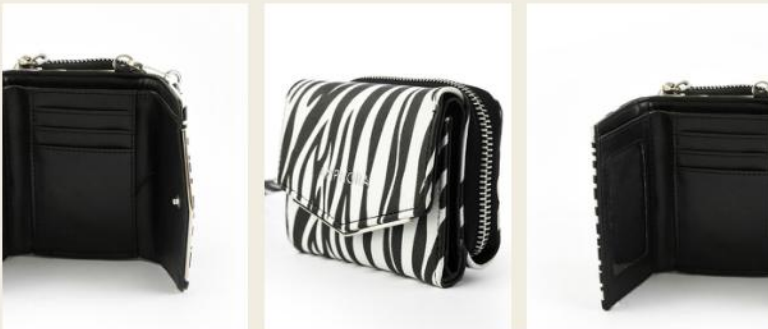

BILLETERA ECLAT

M: SINTÉTICO/An.: 11 cm

Al.: 8.5 cm/L.: 2 cm

**Las medidas pueden variar ±2cm*

PÍDELO

•1/BLANCO/NEGRO

Billetera

PRECIO OFERTA