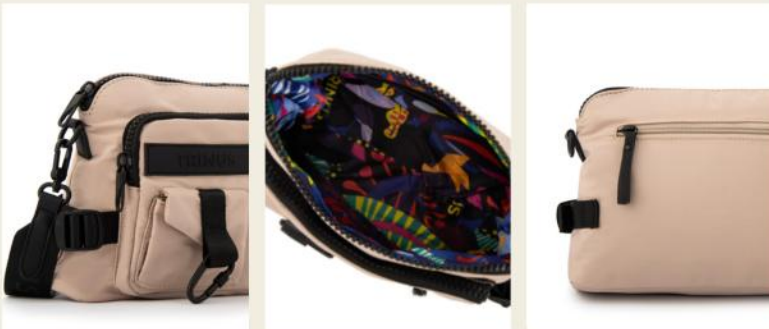

PÍDELO

Maletin

PRECIO OFERTA

S/ **99.00**

Antes: S/129.00

Regina

-20% OFF

•2/BEIGE

2 / 40940

MALETIN REGINA

M: TEXTIL/An.: 28 cm

Al.: 20 cm/L.: 8.5 cm

**Las medidas pueden variar ±2cm*

PÍDELO

Maletin

PRECIO OFERTA