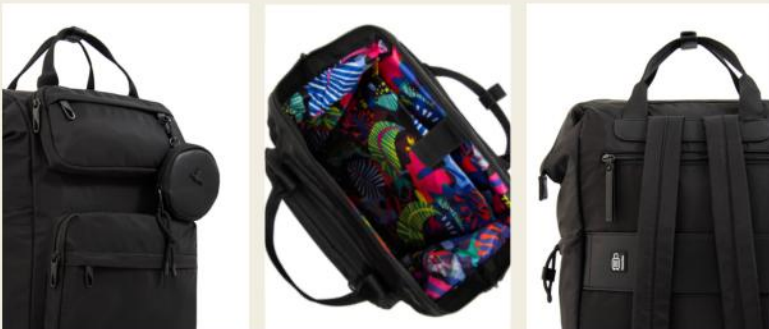

Mochila

PRECIO OFERTA

s/ **149.00**

Antes: S/199.00