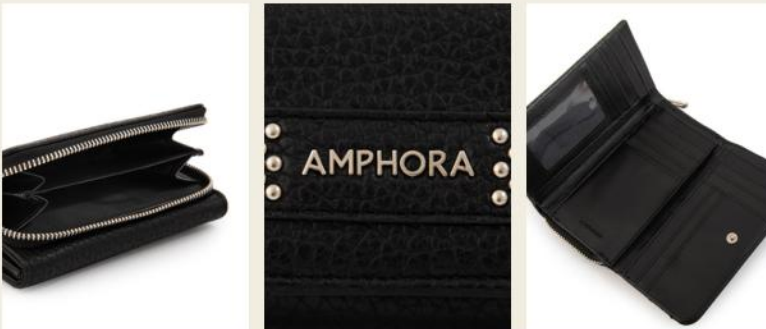

BILLETERA MULLER

M: SINTÉTICO/An.: 12 cm

Al.: 10 cm/L.: 3 cm

**Las medidas pueden variar ±2cm*

•1/BEIGE

Billetera

PRECIO OFERTA

S/ 79.00

Antes: S/99.00

Bissau

-20% OFF

2/54840

BILLETERA BISSAU

M: SINTÉTICO/An.: 15 cm

Al.: 9 cm/L.: 3 cm

**Las medidas pueden variar ±2cm*

PÍDELO

•2/NEGRO

Billetera

PRECIO OFERTA

S/ **79.00**

Antes: S/99.00

Aina

-25%OFF