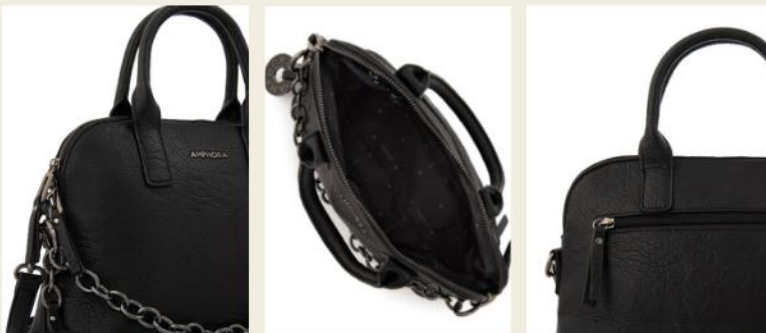

PRECIO OFERTA

s/ **159.00**

Antes: S/199.00