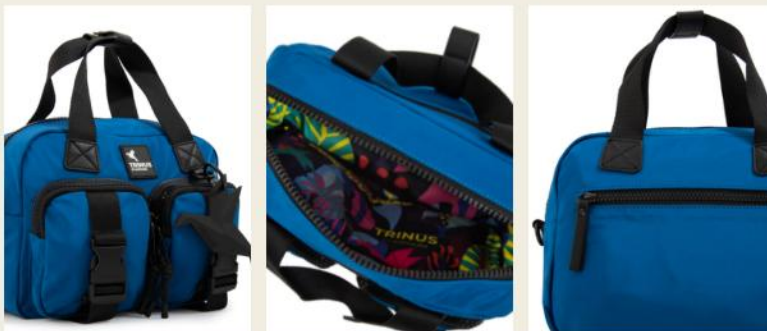

PÍDELO

Maletin

PRECIO OFERTA

S/ **99.00**

Antes: S/129.00

Regina

-20% OFF

•2/BEIGE