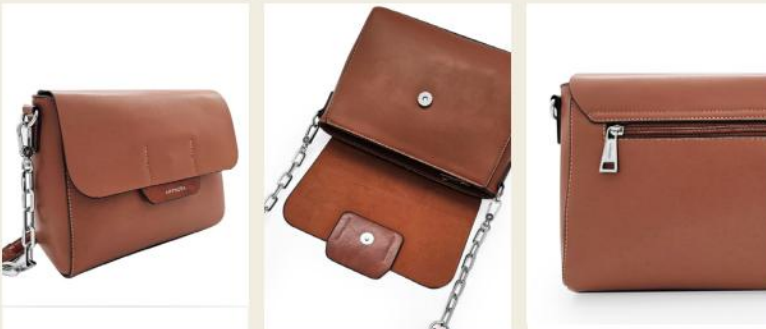

PÍDELO

1/NEGRO

Mini bag

PRECIO OFERTA

S/ **119.00**

Antes: S/179.90

Nebet

-35% OFF

1/34677

MINI BAG NEBET

M: SINTÉTICO/An.: 24 cm

Al.: 21 cm/L.: 12 cm

**Las medidas pueden variar ±2cm*

PÍDELO

•1/CAFE

Mini bag

PRECIO OFERTA

S/ **109.00**

Antes: S/179.00

Huber

-35% OFF

2/38178

MINI BAG HUBER

M: SINTÉTICO/An.: 25 cm