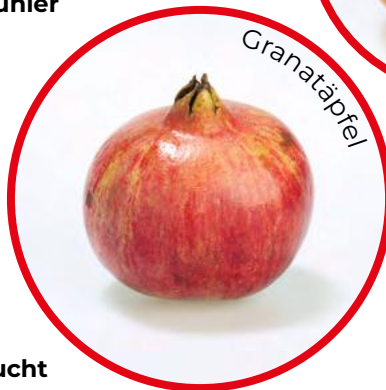

EXOTEN

- 500 Ananas
- 536 Cranberries
- 538 Datteln
- 546 Feigen
- 550 Granatäpfel
- 562 Kaki / Götterfrucht
- 564 Kaktusfeigen
- 566 Karambola / Sternfrucht
- 570 Kiwis
- 574 Kiwis Gold (gelb)
- 576 Kumquat
- 644 Kokosnüsse
- 580 Litschi / Lychee
- 582 Mango
- 583 Mangostan
- 600 Papaya
- 602 Passionsfrucht / Maracuja
- 616 Physalis / Kapstachelbeere
- 601 Pitahaya / Drachenfrucht
- 620 Rambutan / behaarte Litschi