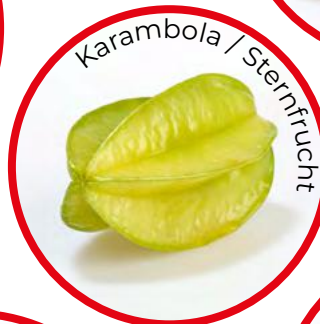

EXOTEN

- 500 Ananas
- 536 Cranberries
- 538 Datteln
- 546 Feigen
- 550 Granatäpfel
- 562 Kaki / Götterfrucht
- 564 Kaktusfeigen
- 566 Karambola / Sternfrucht
- 570 Kiwis
- 574 Kiwis Gold (gelb)
- 576 Kumquat
- 644 Kokosnüsse
- 580 Litschi / Lychee
- 582 Mango
- 583 Mangostan
- 600 Papaya
- 602 Passionsfrucht / Maracuja
- 616 Physalis / Kapstachelbeere
- 601 Pitahaya / Drachenfrucht
- 620 Rambutan / behaarte Litschi