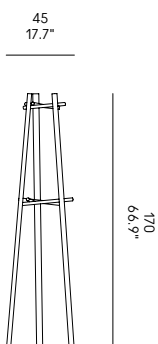

Faggio bois blond Bois blond beech Hêtre bois blond Buche Bois Blond Haya bois blond	Faggio imbiancato Whitened beech Hêtre blanchi Buche geweißt Haya blanqueada	Faggio moca Mocha beech Hêtre moka Buche Mokka Haya moca
HCB	EH1700	EH1701	EH1703