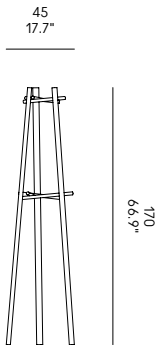

Faggio bois blond Bois blond beech Hêtre bois blond Buche Bois Blond Haya bois blond	Faggio imbiancato Whitened beech Hêtre blanchi Buche geweißt Haya blanqueada	Faggio moca Mocha beech Hêtre moka Buche Mokka Haya moca
	CP0096	CP0099	CP0105
HCB	EH1700	EH1701	EH1703