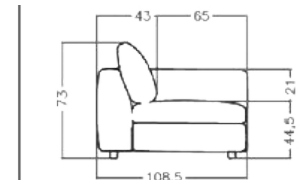

LEG DESIGN

89