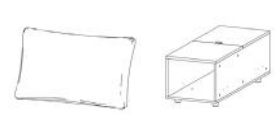

4430-6200
H83xW128xD114 cm

corner

4430-6300
H83xW132½xD169½ cm

chaise lounge

4430-6310
H83xW132½xD169½ cm

chaise lounge

4430-9000 4430-0100
H31xW54xD12 cm H39xW65xD108½ cm

cushion