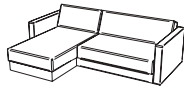

433-6905
62x198x141,5 cm