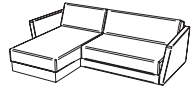

433-6901
62x206x141,5 cm