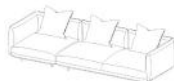

448-AB00
94x328x113 cm