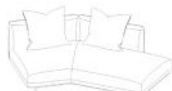

448-2003
94x215x113 cm

448-6000
94x113x113 cm

Corner

448-8000
94x218x186 cm

Open end unit

448-8500
94x218x186 cm

448-9000
50x50 cm

Cushion