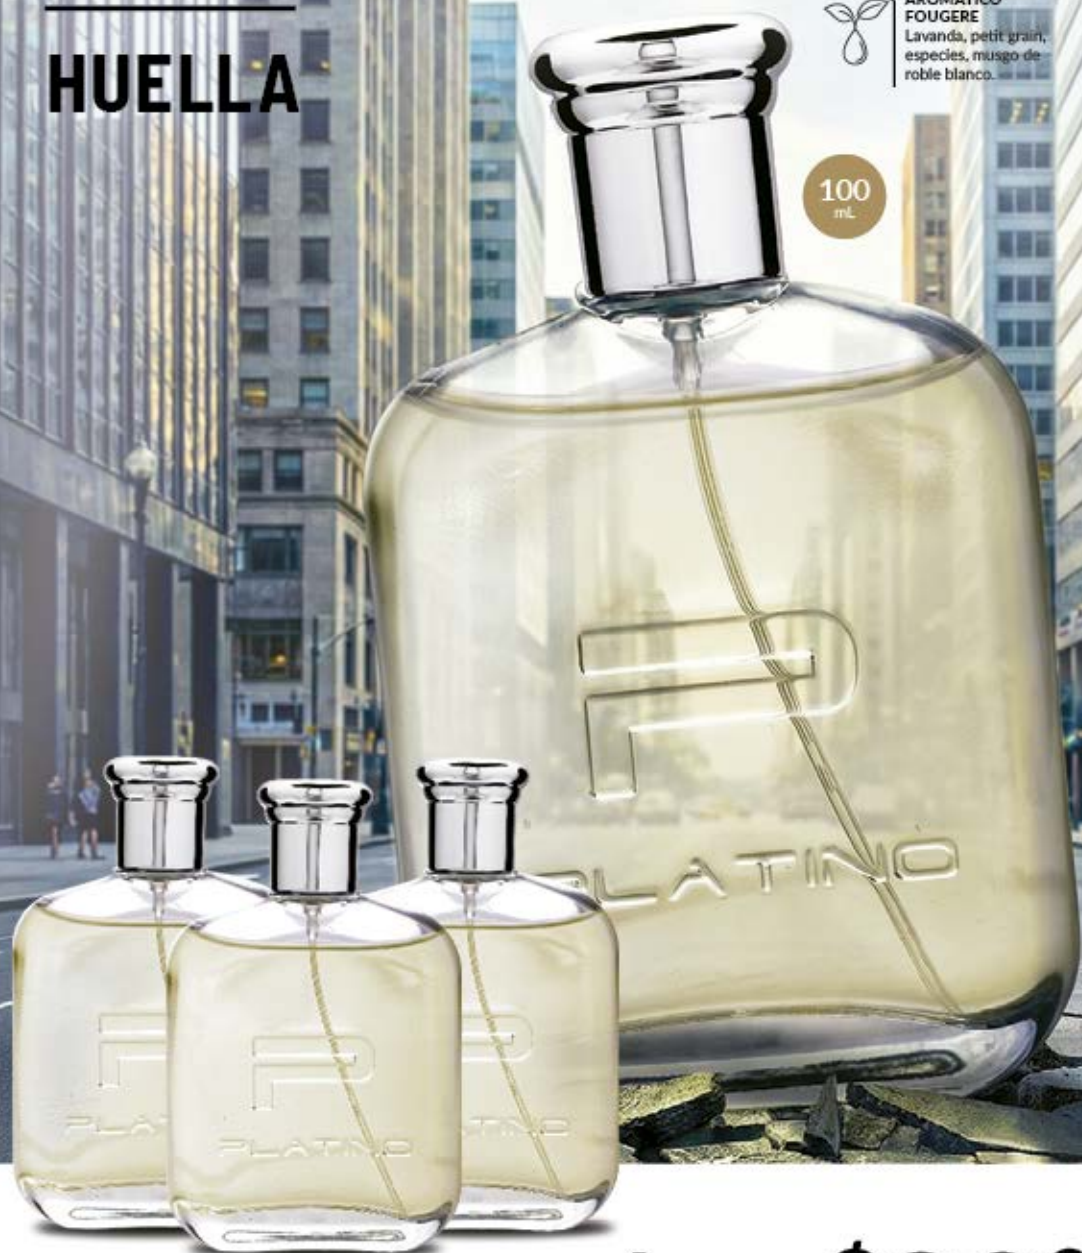

Tu fragancia favorita

HUELLA

AROMÁTICO
FOUGERE
Lavanda, petit grain,
especies, musgo de
roble blanco.

100
mL

PLATINO
EAU DE PARFUM
100 mL

19963

$8⁹⁹
CADA
UNA

NORMAL: $14.00

TRÍO

$20⁹⁹
CADA
TRÍO

36436

3 PLATINO EAU DE PARFUM 100 mL

*COLOCA UNA VEZ EL CÓDIGO Y TE LLEGARÁ
LOS TRES PRODUCTOS*