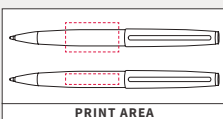

<b>Product Size:</b> 137 x 11mm	<b>Print Area:</b> 40 x 15mm
<b>Ink Colour:</b> Black	<b>Engrave Area:</b> 40 x 7mm
<b>Weight:</b> 23 Grams	<b>Digital Print:</b> 40 x 7mm

1000/£3.84 2500/£3.53 5000/£3.23

<b>Product Size:</b> 136 x 12mm	<b>Print Area:</b> 35 x 20mm
<b>Ink Colour:</b> Black	<b>Engrave Area:</b> 35 x 7mm
<b>Weight:</b> 33 Grams	<b>Digital Print:</b> 35 x 7mm

**MATT - 100/£3.42 250/£2.90 500/£2.76**  
**SOFT FEEL - 100/£3.50 250/£3.20 500/£3.04**