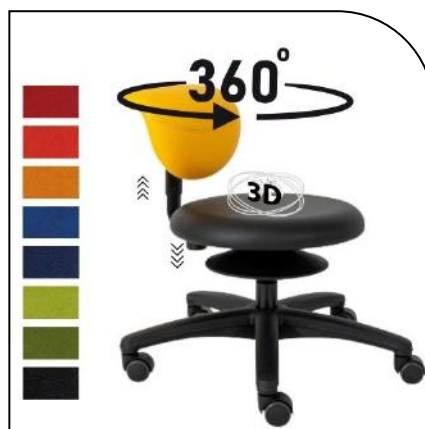

- Wählbar zwischen Stoff- oder Kunstlederstuhl
- Erzieherstuhl mit extra niedriger Sitzhöhe ab 32 cm
- In 3 verschiedene Sitzhöhen und viele Farben erhältlich
- Kleine, gepolsterte 360°-Rückenlehne
- Höhen- und tiefenverstellbare Rückenlehne
- Entwickelt gemeinsam mit Physiotherapeut:innen und Orthopäd:innen
- Empfohlen vom Institut für Gesundheit und Ergonomie (IGR)
- Vielfältige Sitzpositionen
- GS-Zeichen: speziell für den Einsatz als Erzieherstuhl
- 5 Jahre Herstellergarantie
- 3D Sitzmechanik für bewegtes Sitzen (**optional**)
- Regulierung der seitlichen Beweglichkeit (**optional**)
- Schonbezug für Sitz- und Rückenlehne (**optional**)

**Technische Daten:**

- Sitzhöhe: 32 bis 55 cm: Sitzhöhe bitte auswählen
- Sitzdurchmesser: Ø 42 cm
- Kunststoff-Fußkreuz: Ø 64 cm
- Rückenlehne, verstellbar: 10 cm in der Höhe, 2,5 cm in der Tiefe
- Maximal belastbar bis 150 kg (GS zertifiziert!)

**Einsatzmöglichkeiten:**

- Krippe
- Kita
- Kindergarten
- Physiotherapeuten, Ergotherapeuten

**Chairgo Smoover Maxi**  
**Stoff Ø 42cm**

**Chairgo Smoover Maxi**  
**Kunstleder Ø 42cm**

**Chairgo Smoover Maxi**  
**3D Sitz-mechanik**  
**Stoff Ø 42cm**

# Chairgo Smoover free

**smoover**

Unser Tipp: Richten Sie die Sitzhöhe Ihres Erzieherinnenstuhls nach der Tischhöhe, nicht nach Ihrer Körpergröße. Nur so vermeiden Sie eine ungesunde Haltung, Rundrücken und Verspannungen – und bleiben dauerhaft rückenfit im Arbeitsalltag.