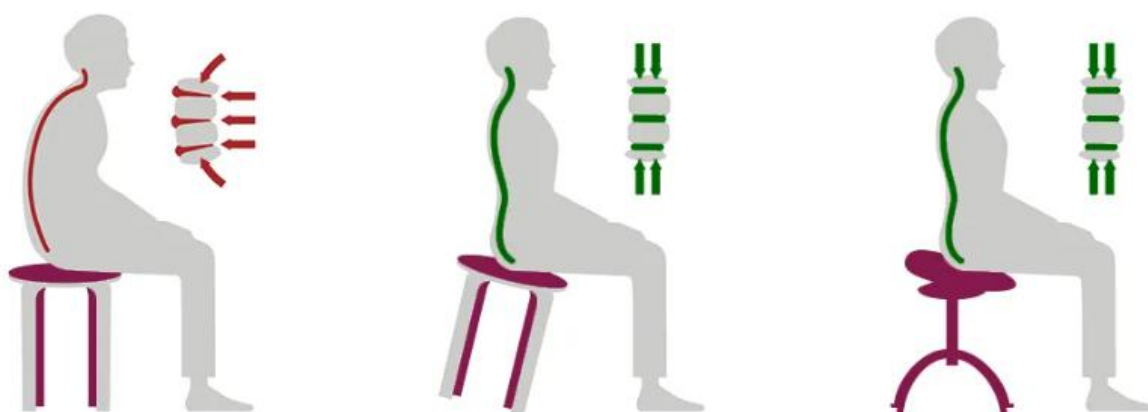

Aufrechte Haltung dank 3D-Sitzmechanik