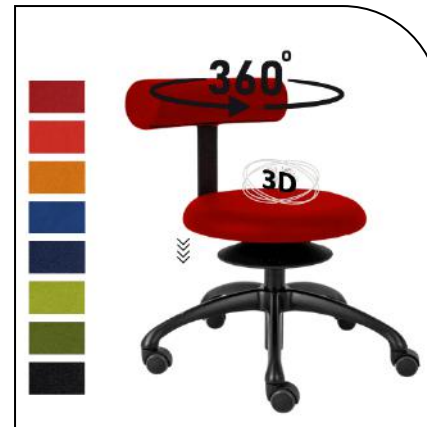

# Chairgo KiGa Two

KIGA<sub>two</sub>

**Chairgo KiGa  
Two Stoff Ø 42cm**

**Chairgo KiGa  
Two Kunstleder  
Ø 42cm**

**Chairgo KiGa  
Two 3D Sitz-  
mechanik Stoff Ø  
42cm**

**Chairgo KiGa  
Two 3D Sitz-  
mechanik  
Kunstleder  
Ø 42cm**