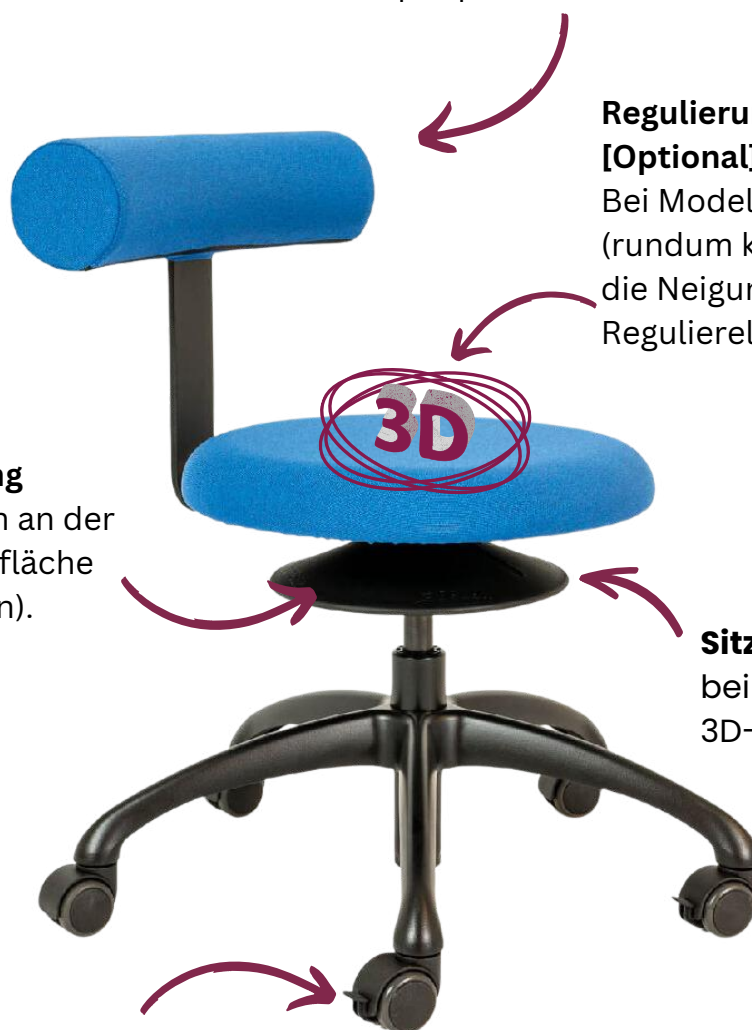

### Regulierung der Sitzfläche [Optional]

Bei Modellen mit 3D-Sitzmechanik (rundum kippbare Sitzfläche) kann die Neigung durch Drehen am Regulierelement begrenzt werden.

### Sitzhöhenverstellung

Ziehen oder Drücken an der Platte unter der Sitzfläche (Platte schräg stellen).

### Sitzfläche Ø 42 cm

bei Auswahl optionaler 3D-Sitzmechanik +3 cm

### Feststellbare Rollen

Zum Feststellen den Hebel nach unten drücken, zum Lösen nach oben ziehen.