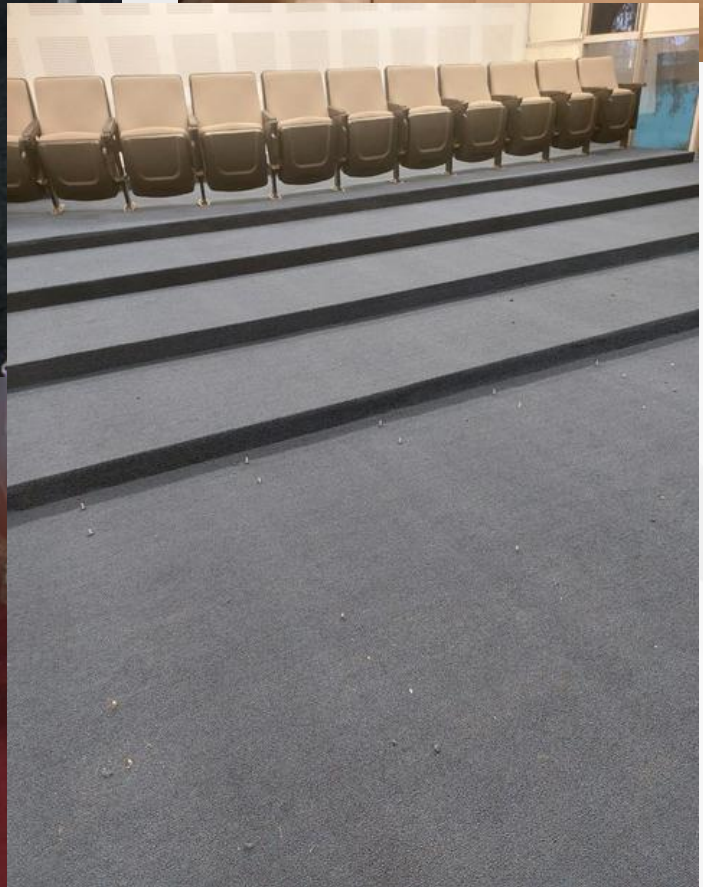

TRABAJOS REALES LNA

60 años de experiencia nos respaldan y más de 1,000 colocaciones por año.

CLIENTES SATISFECHOS