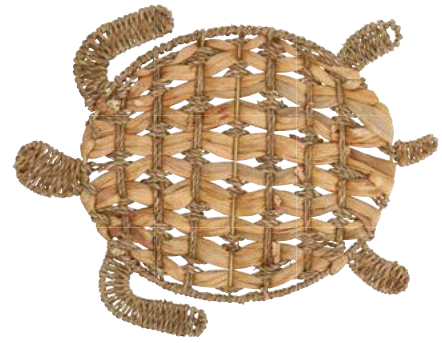

**Water Hyacinth**  
Design: Placemat Crab  
Size: 44cm x 33cm  
SKU: 19HC

**Water Hyacinth**  
Design: Placemat Fish  
Size: 44cm x 33cm  
SKU: 19HF

**Water Hyacinth**  
Design: Placemat Turtle  
Size: 44cm x 33cm  
SKU: 19HT