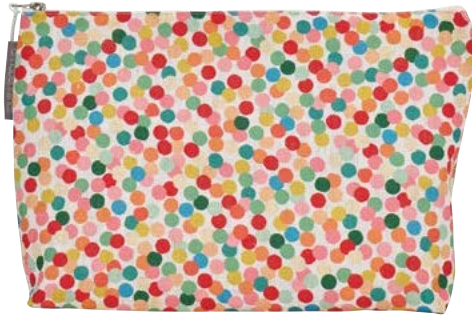

linen

confetti

Linen Cos Bag Lge
Design: Confetti
Size: 31cm x 18cm
SKU: 804LCO