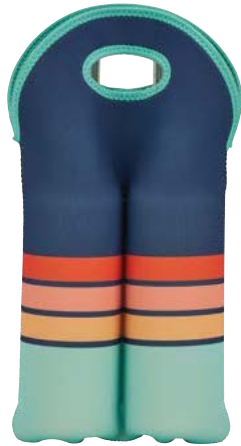

**Neoprene Bottle Bag Single**  
Design: Geo  
Size: 38cm x 14cm  
SKU: 49SG

**Neoprene Bottle Bag Single**  
Design: Zig Zag  
Size: 38cm x 14cm  
SKU: 49SZZ

double

**Neoprene Bottle Bag Double**  
 Design: Gradient Stripe  
 Size: 38cm x 24cm  
 SKU: 49DGS