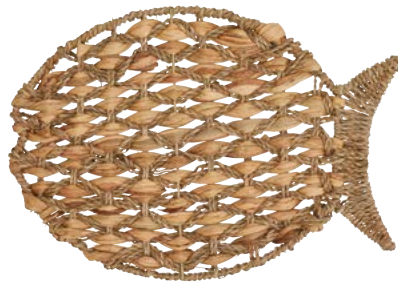

**Water Hyacinth**  
Design: Placemat Crab  
Size: 44cm x 33cm  
SKU: 19HC

**Water Hyacinth**  
Design: Placemat Fish  
Size: 44cm x 33cm  
SKU: 19HF

**Water Hyacinth**  
Design: Placemat Turtle  
Size: 44cm x 33cm  
SKU: 19HT