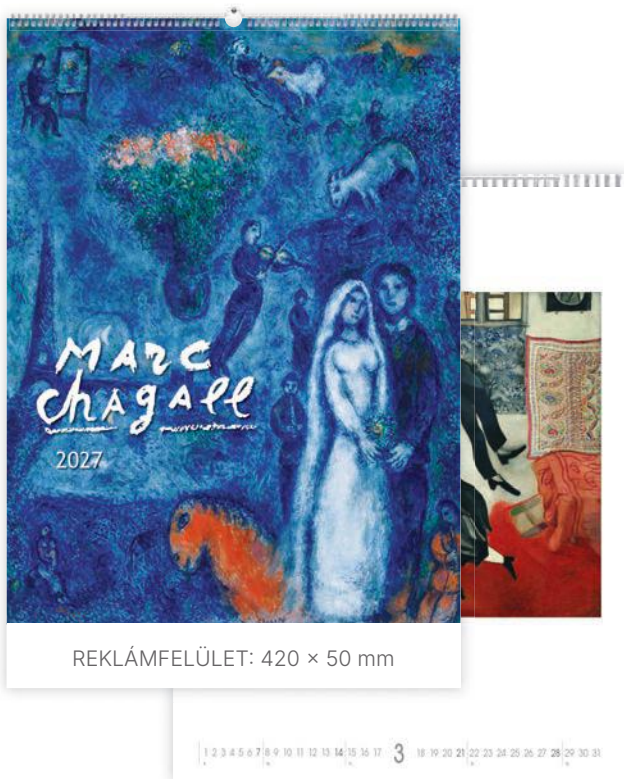

420 x 560 mm

REKLÁMFELÜLET

420 x 50 mm

Egyediesítési ötlet:

- szitanyomás a hátkartonra