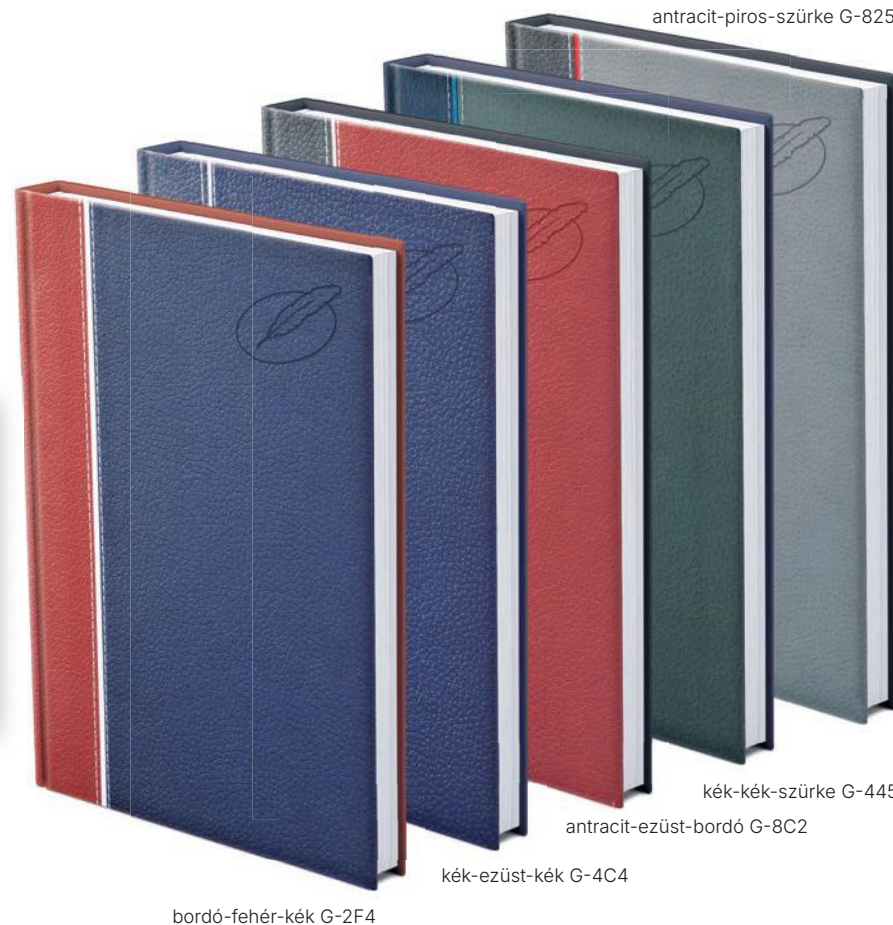

bordó - T-002

GROOVY

B5 tárgyalási

bordó-fehér-kék G-2F4

kék-ezüst-kék G-4C4

antracit-ezüst-bordó G-8C2

kék-kék-szürke G-445

Választható naptárbelső (a terjedelem részletes leírása a 64. oldalon található):

CIKKSZÁM	MEGNEVEZÉS	MÉRET	TERJEDELEM	LAP SZÍNE	KÖTÉSZET
C162C	Classic B5 tárgyalási napló	170×245 mm	144 oldal	Chamois lap, szürke-vörös nyomás	Elöl-hátul szivacsos borító, cérfűzés, jelzőszalag, oromszegő, sarokperforálás, színes térkép
T162G	Groovy B5 tárgyalási napló	170×245 mm	144 oldal	Fehér lap, szürke-kék nyomás