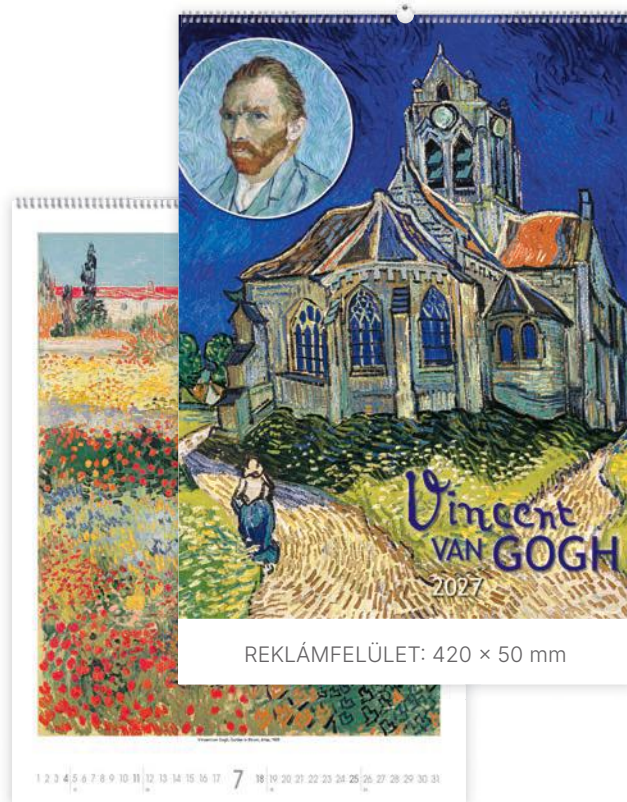

VINCENT VAN GOGH

CIKKSZÁM	NAPTÁRHÁLÓ	KIVITEL, KÖTÉSZET	LAPMÉRET	REKLÁMFELÜLET
T9600-03A	nemzetközi	14 lap, műnyomó papír, spirál	420 x 560 mm	420 x 50 mm

Egyediesítési ötlet:
• szitanyomás a hátkartonra

SALVADOR DALÍ

CIKKSZÁM	NAPTÁRHÁLÓ	KIVITEL, KÖTÉSZET	LAPMÉRET	REKLÁMFELÜLET
T9100-06A	nemzetközi	14 lap, műnyomó papír, spirál	420 x 560 mm	420 x 50 mm