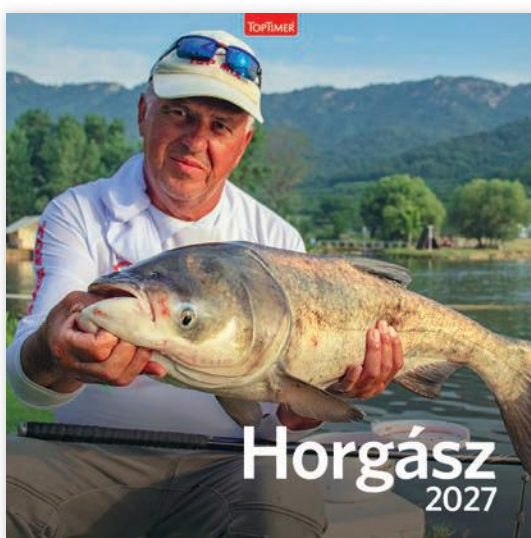

A www.topmix.hu horgász webáruhazzal együttműködve készült horgásznaptárunk, amely a vizuális élmény mellett az aktuális hónapokhoz kapcsolódó információkkal is szolgál a horgászat szerelmeseinek.