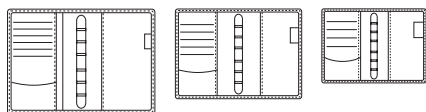

# 223

Modern vonalvezetésű, valódi bőr hatású, rejtett mágnessel záródó, kiváló minőségű műbőr kalendárium.

A borító belső ábrázolása (L, M, S méret):

A borító egyediesítési lehetőségei:

- szita-, présfólia- vagy vaknyomás
- névnyomás, monogram
- digitális transzfer nyomtatás