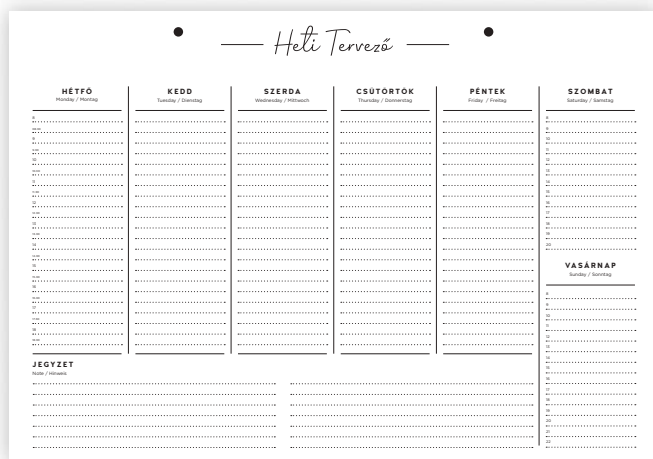

001

002

004

003

Asztali vagy fali használatra.

CIKKSZÁM	MEGNEVEZÉS	KITERÍTETT MÉRET	SZÁLLÍTÁSI MÉRET	REKLÁMFELÜLET	TÖMB NYOMÁSA	KÖTÉSZET
T110	T111 Bianco heti tervező	340 × 440 mm	340 × 440 mm	-	fekete	26 lapos téphető tömb, lyukasított