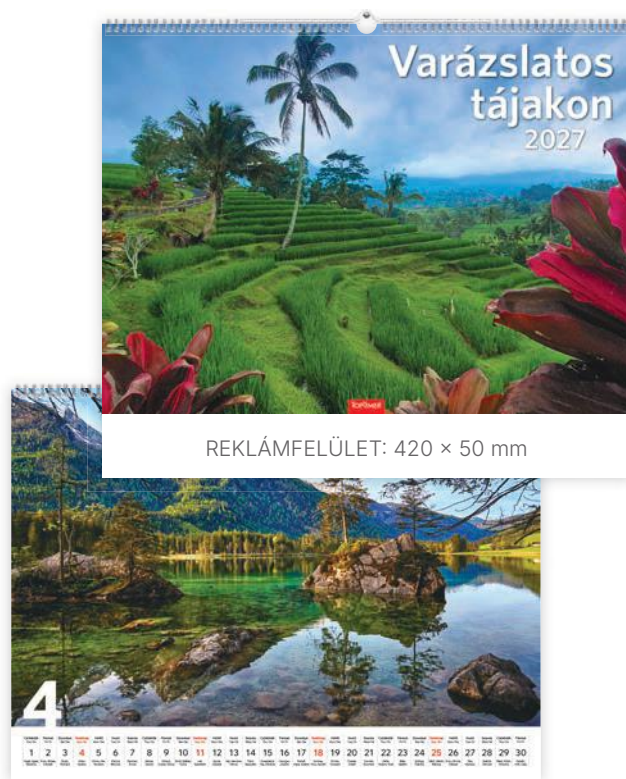

14 lap, műnyomó papír, spirál

420 × 310 mm

420 × 50 mm

Egyediesítési ötletek:

- egyedi color borítólapp
- szitanyomás a hátkartonra

REKLÁMFELÜLET: 420 × 50 mm