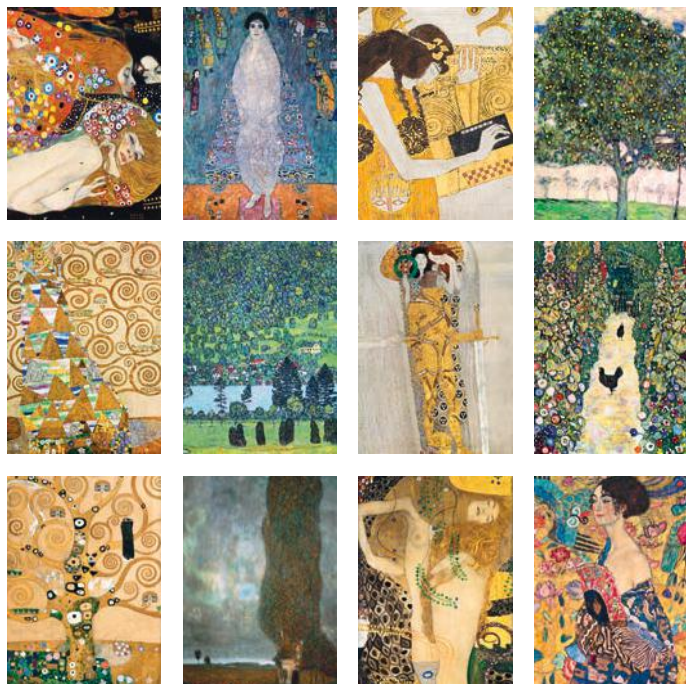

## ALFONS MUCHA

CIKKSZÁM	NAPTÁRHÁLÓ	KIVITEL, KÖTÉSZET	LAPMÉRET	REKLÁMFELÜLET
T9100-11A	nemzetközi	14 lap, műnyomó papír, spirál	330 × 600 mm	330 × 50 mm

Klimt aranykorszakának csillogását és gazdagságát tükrözi a borító és a lapok váltakozó aranyfóliázása.