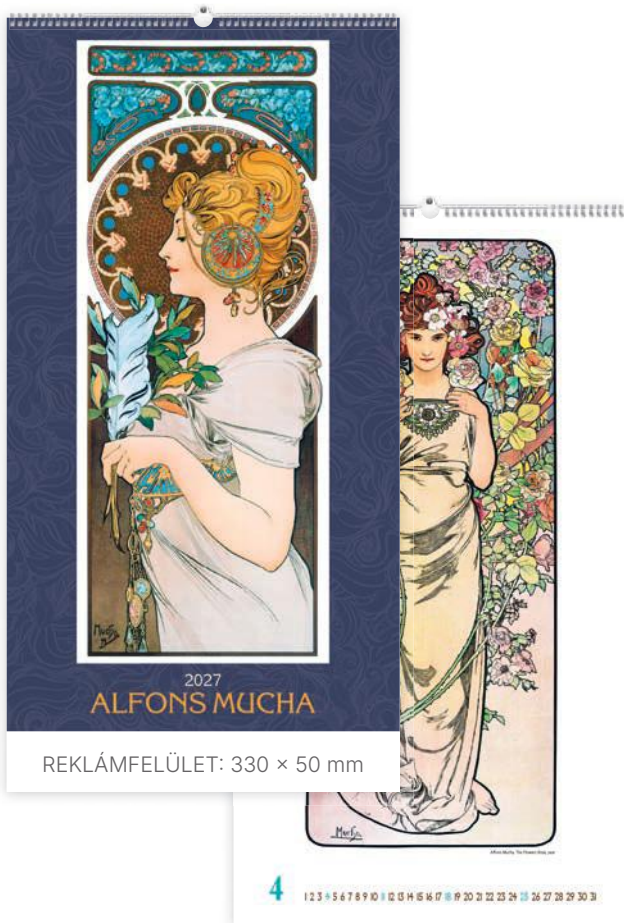

IMPRESSIONISTS

CIKKSZÁM	NAPTÁRHÁLÓ	KIVITEL, KÖTÉSZET	LAPMÉRET	REKLÁMFELÜLET
T9600-05A	nemzetközi	14 lap, műnyomó papír, spirál	420 × 560 mm	420 × 50 mm

REKLÁMFELÜLET: 330 × 50 mm