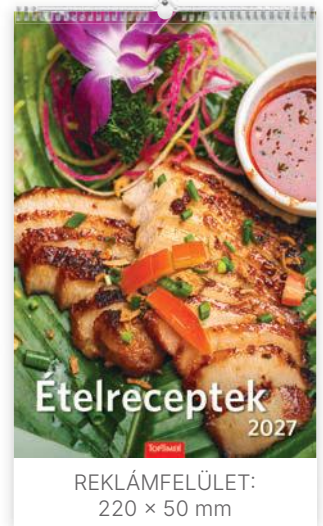

REKLÁMFELÜLET:
220 × 50 mm

ÉTELRECEPTEK

12 ételrecepttel.

CIKKSZÁM

T9400-09A

NAPTÁRHÁLÓ

magyar

KIVITEL, KÖTÉSZET

15 lap, műnyomó papír, spirál

LAPMÉRET

220 × 320 mm

REKLÁMFELÜLET

220 × 50 mm

Egyediesítési ötletek:

- egyedi color borítólap
- szitanyomás a hátkartonra