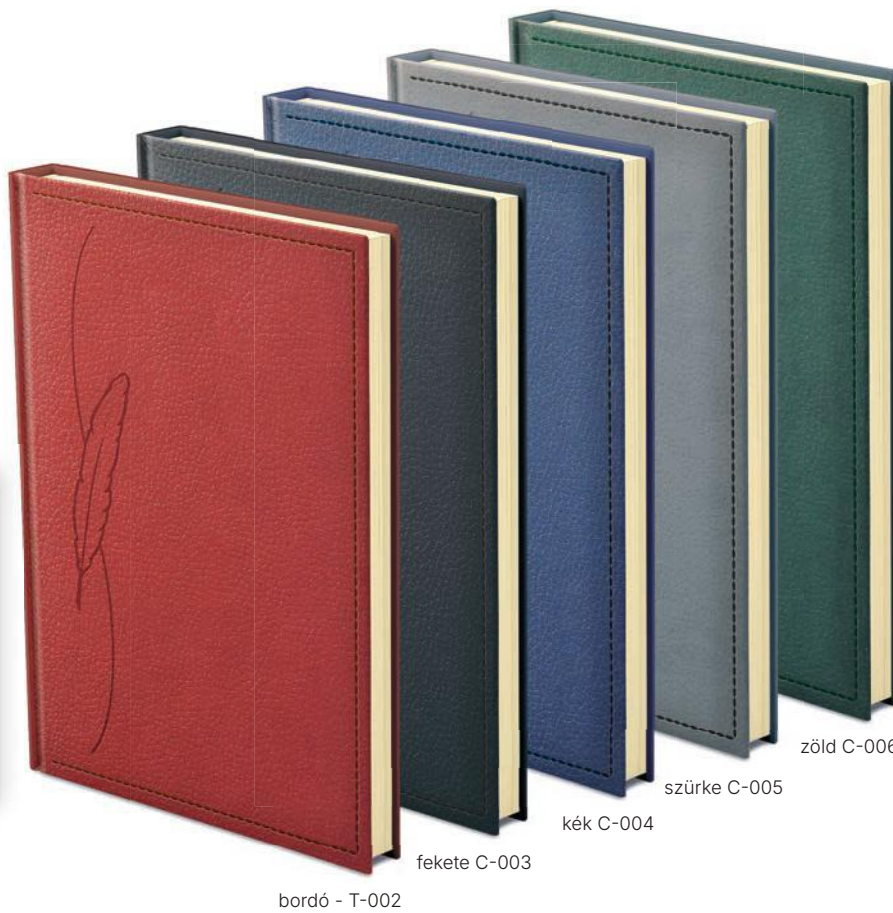

CLASSIC

B5 tárgyalási

fekete C-003

kék C-004

szürke C-005

zöld C-006