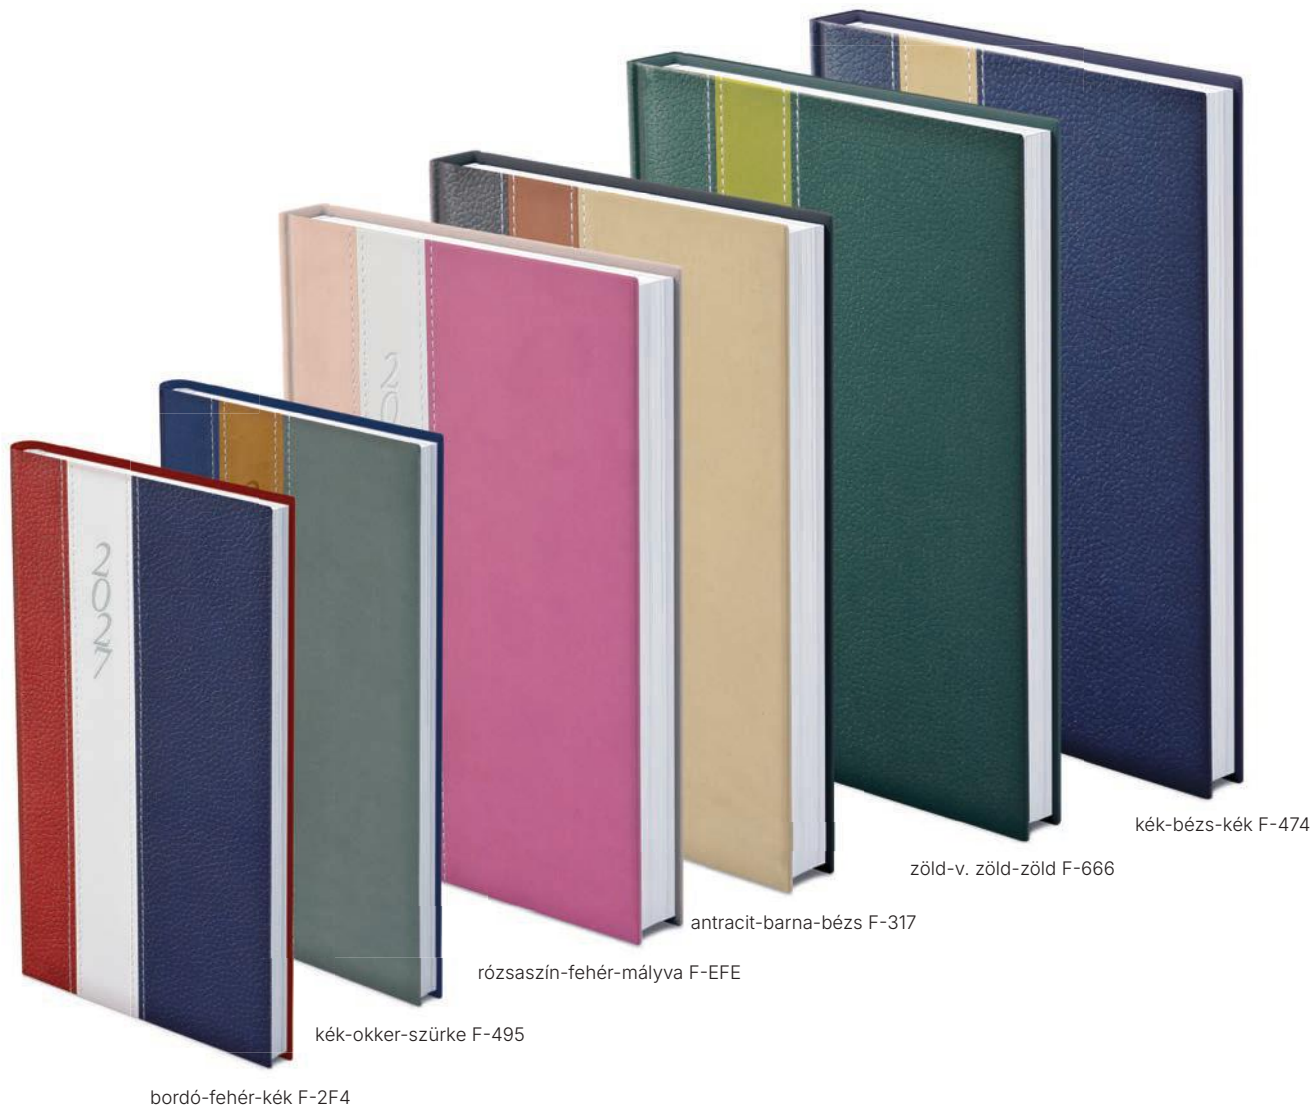

bordó-fehér-kék F-2F4

kék-okker-szürke F-495

rózsaszín-fehér-mályva F-EFE

antracit-barna-bézs F-317

zöld-v. zöld-zöld F-666

kék-bézs-kék F-474

B5 heti

FASHION

Kétféle, matt, bőrhatású és eltérő felületű, hőre színeződő műbőr bevonóval, varrással díszített, fehér tömbös heti, napi és zsebnaptár, jelzőszalaggal és sarokperforációval (kivéve zsebnaptár).

A borító emblémázása:

- vaknyomás
- présfólianyomás
- digitális transzfer nyomtatás

További szolgáltatásaink:

- névnyomás
- fémsarok
- egyedi szakszöveg