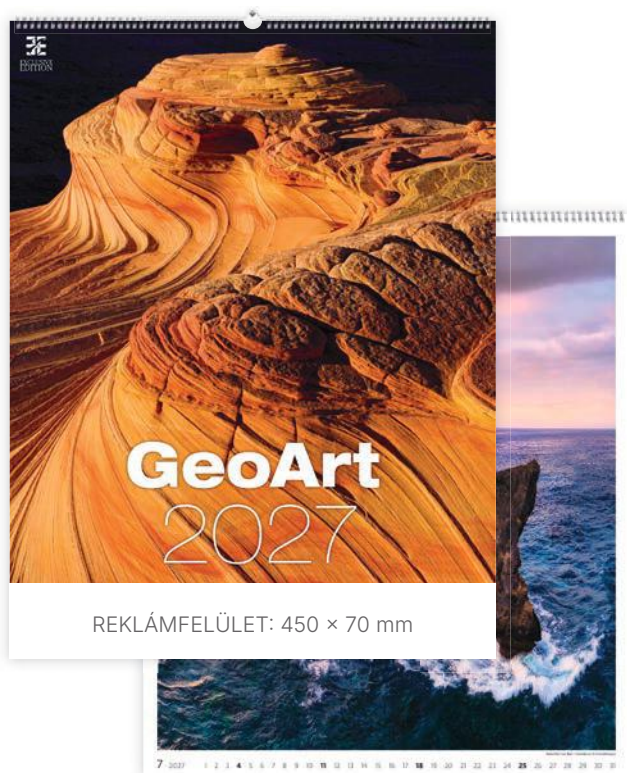

GEO ART

CIKKSZÁM

NAPTÁRHÁLÓ

KIVITEL, KÖTÉSZET

LAPMÉRET

REKLÁMFELÜLET

T9100-10A

nemzetközi

14 lap, műnyomó papír, spirál

450 x 520 mm

450 x 70 mm