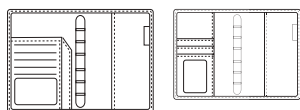

223

Modern vonalvezetésű, valódi bőr hatású, rejtett mágnessel záródó, kiváló minőségű műbőr kalendárium.

A borító belső ábrázolása (L, M, S méret):

A borító egyediesítési lehetőségei:

- szita-, présfólia- vagy vaknyomás
- névnyomás, monogram
- digitális transzfer nyomtatás

Választható méretek (a terjedelem részletes leírása a 154. oldalon található):

CIKKSZÁM	MEGNEVEZÉS	BORÍTÓ ANYAGA	ZÁRÓDÁS	TOKMÉRET (kb.)	LAPMÉRET	BEOSZTÁS	TERJEDELEM	LAP SZÍNE
SS223	S223 Saturnus	műbőr	rejtett mágnes	100 × 150 mm	78 × 129 mm	1 hét / oldalpár	99 lap	chamois
SM223	M223 Saturnus	műbőr	rejtett mágnes	130 × 190 mm	95 × 168 mm	1 hét / oldalpár	99 lap	chamois
SL223	L223 Saturnus	műbőr	rejtett mágnes	180 × 240 mm	146 × 210 mm	1 hét / oldalpár	99 lap	chamois

229

Divatos színösszeállításban, borítóján praktikus zsebbel készült, rejtett mágnessel záródó kalendárium.

A borító belső ábrázolása (L, M méret):

A borító egyediesítési lehetőségei:

- szita-, présfólia- vagy vaknyomás
- névnyomás, monogram
- digitális transzfer nyomtatás

Választható méretek (a terjedelem részletes leírása a 154. oldalon található):

CIKKSZÁM	MEGNEVEZÉS	BORÍTÓ ANYAGA	ZÁRÓDÁS	TOKMÉRET (kb.)	LAPMÉRET	BEOSZTÁS	TERJEDELEM	LAP SZÍNE
SM229	M229 Saturnus	szövethatású PU	rejtett mágnes	130 × 190 mm	95 × 168 mm	1 hét / oldalpár	99 lap	chamois
SL229	L229 Saturnus	szövethatású PU	rejtett mágnes	180 × 240 mm	146 × 210 mm	1 hét / oldalpár	99 lap	chamois