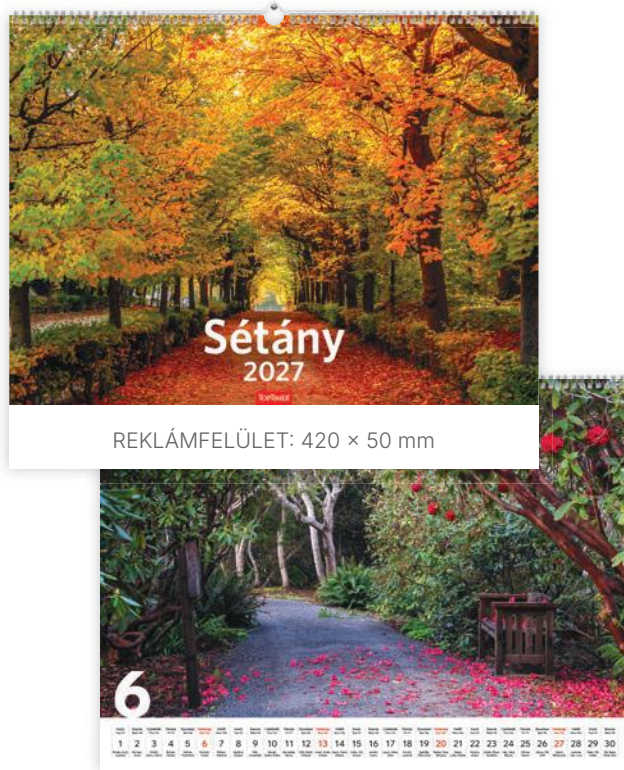

## NATURE EMOTIONS

CIKKSZÁM	NAPTÁRHÁLÓ	KIVITEL, KÖTÉSZET	LAPMÉRET	REKLÁMFELÜLET
T9200-03A	nemzetközi	14 lap, műnyomó papír, spirál	315 x 450 mm	315 x 70 mm

- Egyediesítési ötletek:
- egyedi color borítólap
  - szitanyomás a hátkartonra