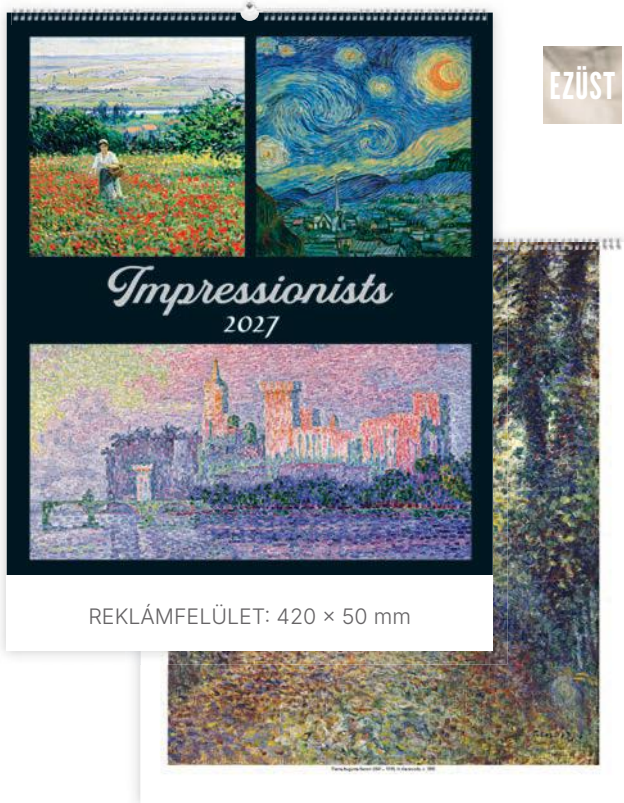

EZÜST

A borító felületkezelt.