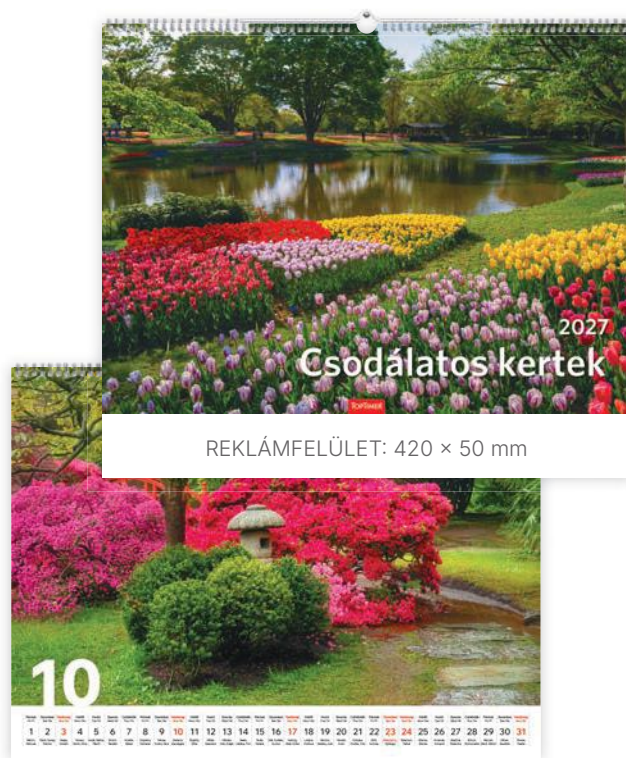

ROMANTIC CORNERS

CIKKSZÁM	NAPTÁRHÁLÓ	KIVITEL, KÖTÉSZET	LAPMÉRET	REKLÁMFELÜLET
T9200-16A	nemzetközi	14 lap, műnyomó papír, spirál	315 × 450 mm	315 × 70 mm

Egyediesítési ötletek:

- egyedi color borítólap
- szitanyomás a hátkartonra