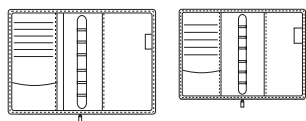

227

Sportos megjelenésű, prégelt felületű műbőrből, praktikus, cipzáras záródással készült kalendárium.

A borító belső ábrázolása (L, M méret):