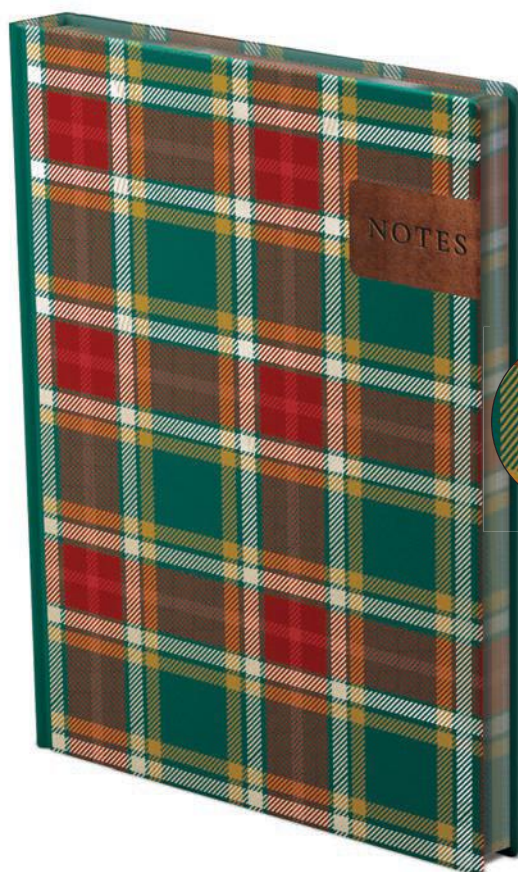

404 NOTES FOUND - SCOTTISH

Színes grafikákkal díszített, matt fóliával bevont, csontszínű tömbös jegyzetfüzet, jelzőszalaggal.