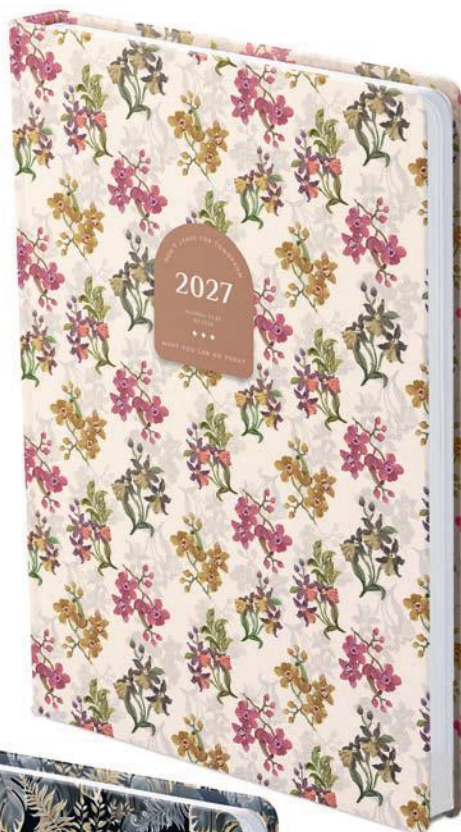

UV
LAKK

orchidea J-2K2