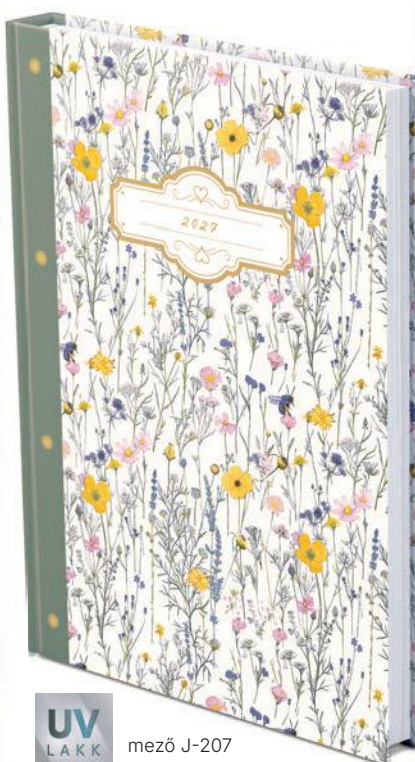

hibiszkusz J-206