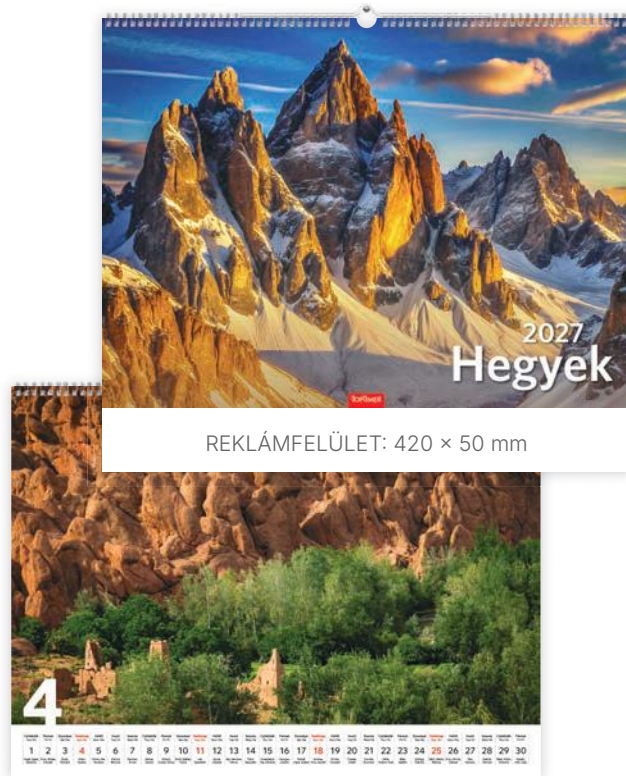

REKLÁMFELÜLET: 420 × 50 mm

HEGYEK

CIKKSZÁM

NAPTÁRHÁLÓ

KIVITEL, KÖTÉSZET

LAPMÉRET

REKLÁMFELÜLET

T9300-09F

magyar

14 lap, műnyomó papír, spirál

420 × 310 mm

420 × 50 mm

Egyediesítési ötletek:

- egyedi color borítólapp
- szitanyomás a hátkartonra