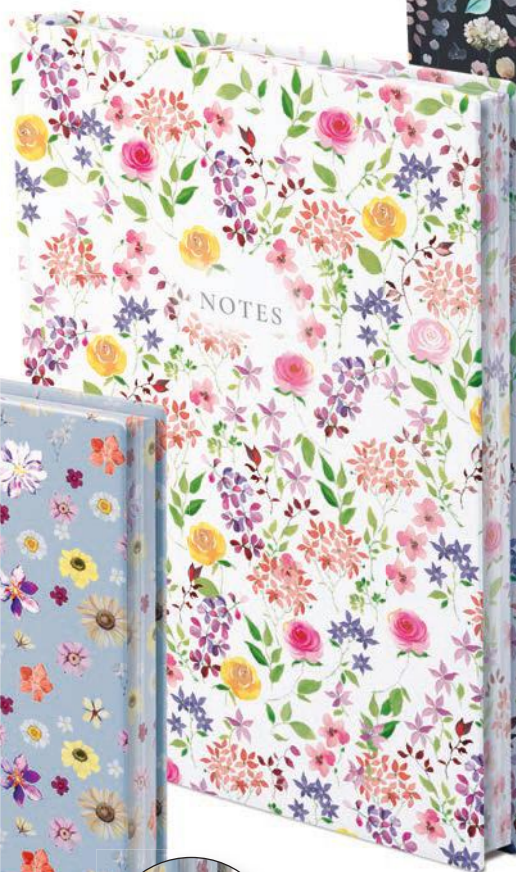

Élfestés

404 NOTES FOUND - FLOWERS

Színes grafikákkal díszített, matt fóliával bevont, csontszínű tömbös jegyzetfüzet, jelzőszalaggal.

Választható naptárbelső (a terjedelem részletes leírása a 64. oldalon található):

CIKKSZÁM	MEGNEVEZÉS	MÉRET	BEOSZTÁS	TERJEDELEM	LAP SZÍNE	KÖTÉSZET
C167N	Flowers	150×200 mm	jegyzet	192 oldal	Csontszínű lap, szürke nyomás	Flexibilis borító, élfestés, színes előzők
C168N		170×230 mm