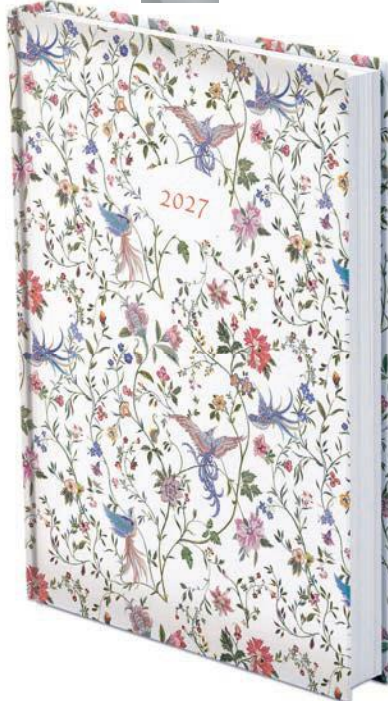

wizard J-212