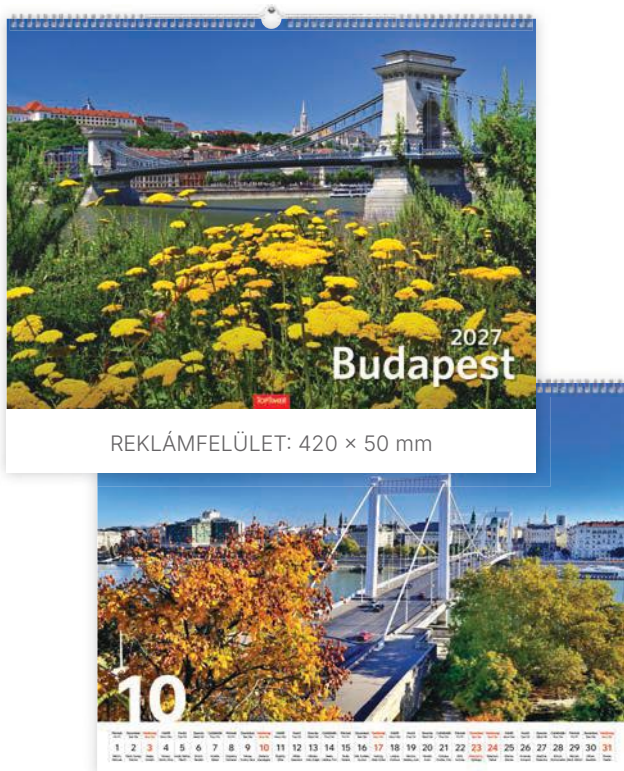

14 lap, műnyomó papír, spirál

420 x 310 mm

420 x 50 mm

Egyediesítési ötletek:

- egyedi color borítólap
- szitanyomás a hátkartonra