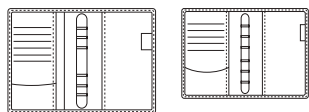

225

Sportos megjelenésű, velűrbőr hatású, patental záródó, puha tapintású műbőr kalendárium.

A borító belső ábrázolása (L, M méret):

fekete-szürke 003
(L, M)

kék-piros 004
(L, M)

világoskék-bézs 044
(L, M)

szürke-kék 005
(L, M)