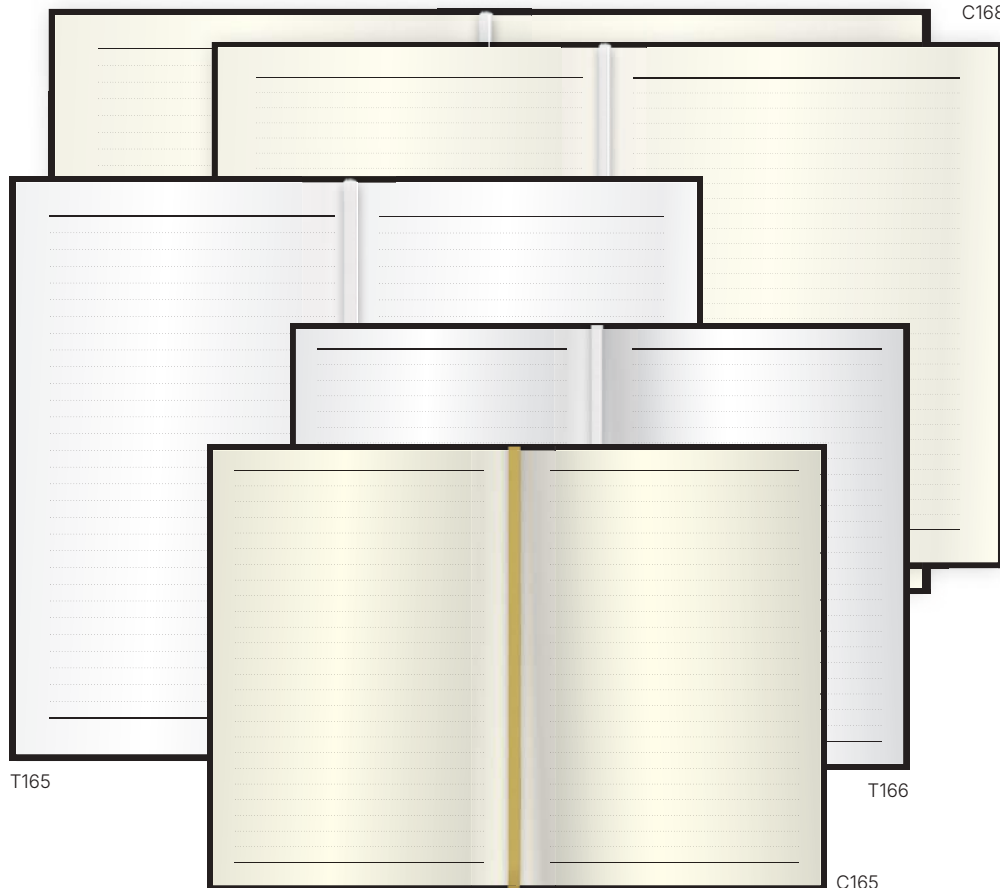

T165

T166

C165