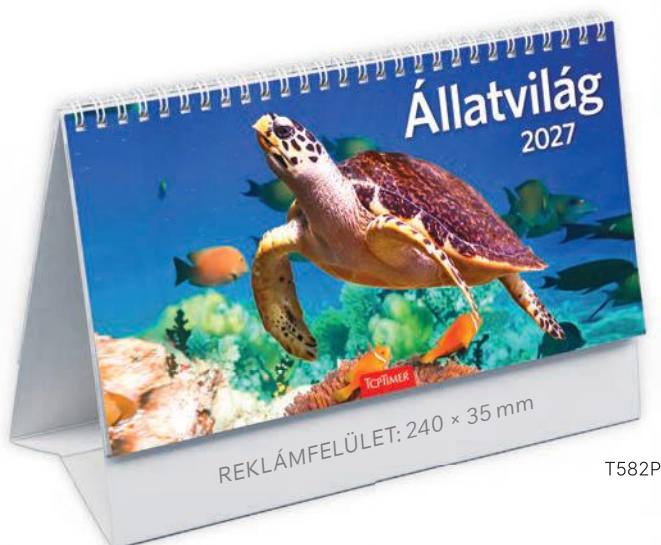

T058 KÉPES ASZTALI NAPTÁRAK / KUTYÁK, CICÁK, ÁLLATVILÁG, VIRÁGOK

- névnapok
- holdfázisok jelölése

Egyediesítési ötletek, cégesítés:

- egyedi color borítólap
- szitanyomás vagy digitális nyomtatás a táblára
- digitális transzfer nyomtatás

T582P

CIKKSZÁM	MEGNEVEZÉS	TÖBBMÉRET	BEOSZTÁS	TERJEDELEM	LAP SZÍNE	KÖTÉSZET
T58*P	Álló asztali naptár	240x128 mm	1 hét / lap	30 lap	Fehér lap, színes nyomás	Álló papírtábla, kétoldalas nyomás