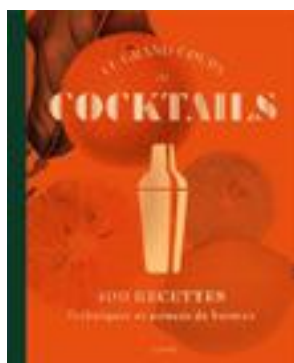

Lot de 4 verres
Mojito
19,50 €

Rhum arrangé
6 saveurs au choix
35 € (70cl)

Livre cocktails
39,90 €

Lot de 4 verres
Mai Tai
19,50 €

La tradition du thé français version glacé

Thé glacé Cactus bleu
(160g)
44 €