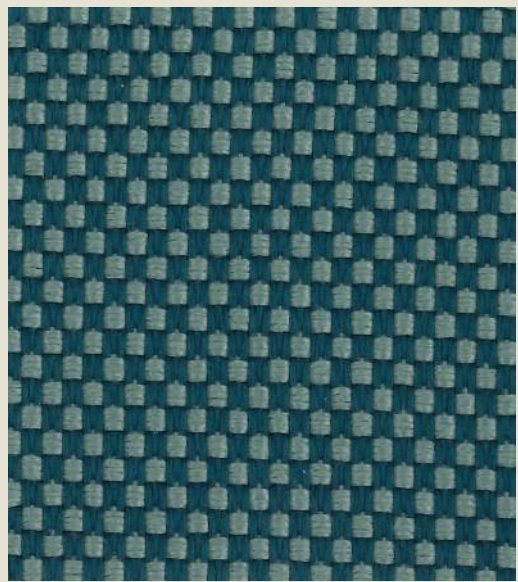

## SAMPLES AND ENQUIRES

samples: [samples@vyvafabrics.nl](mailto:samples@vyvafabrics.nl) | orders: [info@vyvafabrics.nl](mailto:info@vyvafabrics.nl)

6032 ATLANTIC BRAIN CORAL

6031 ARCTIC YELLOW WARBLER

6072 ATLANTIC WHITE SHARK

6059 ARCTIC HERON

6041 PACIFIC GROUPE

6078 ATLANTIC SEAHORSE

6055 ARCTIC SNOWY OWL

6087 ATLANTIC PARROTFISH

6088 ATLANTIC UNICORNFISH

6046 PACIFIC BARRACUDA

6092 ATLANTIC DARK BLUE TANG

6056 ARCTIC JAY

6091 ATLANTIC SEA PEN

6090 ATLANTIC PICASSO FISH

6048 ARCTIC ORANGE TANAGER

6039 PACIFIC JACK FISH

6073 ATLANTIC GREVALL

6074 ATLANTIC JELLYFISH

6054 ARCTIC SANDPIPER