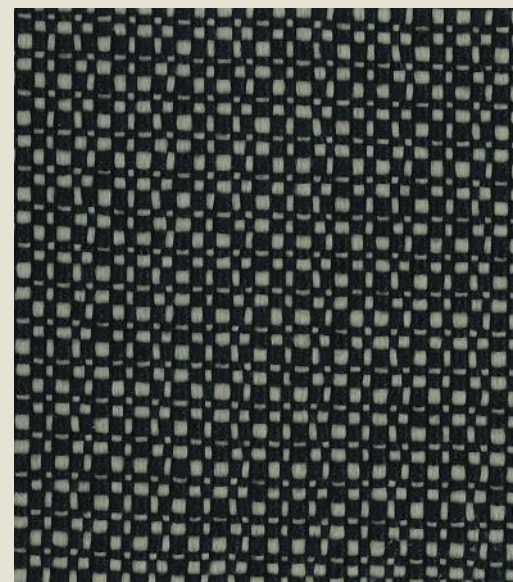

6043 PACIFIC ROCKFISH

6085 ATLANTIC JACANA

6052 ARCTIC PINK COCKATOO

6040 PACIFIC PINK MAOMAO

6066 ATLANTIC FLYING FISH

6037 PACIFIC HAMMERHEAD

6080 ATLANTIC GLOWNFISH

6084 ATLANTIC OCTOPUS

6083 ATLANTIC CRAB

6050 ARCTIC RED IBIS

6044 PACIFIC RED SNAPPER

6081 ATLANTIC LIONFISH

6034 ATLANTIC TURTLE

6033 ARCTIC HUMMINGBIRD

6045 PACIFIC GREEN BONITO

6086 ATLANTIC CAIMAN

6069 ATLANTIC TILODON

6058 ARCTIC PUFFIN

6070 ATLANTIC FRECKLED HAWKFISH

6071 ATLANTIC BLACK MORAY

6035 PACIFIC WHALE

6036 PACIFIC MANTA RAY