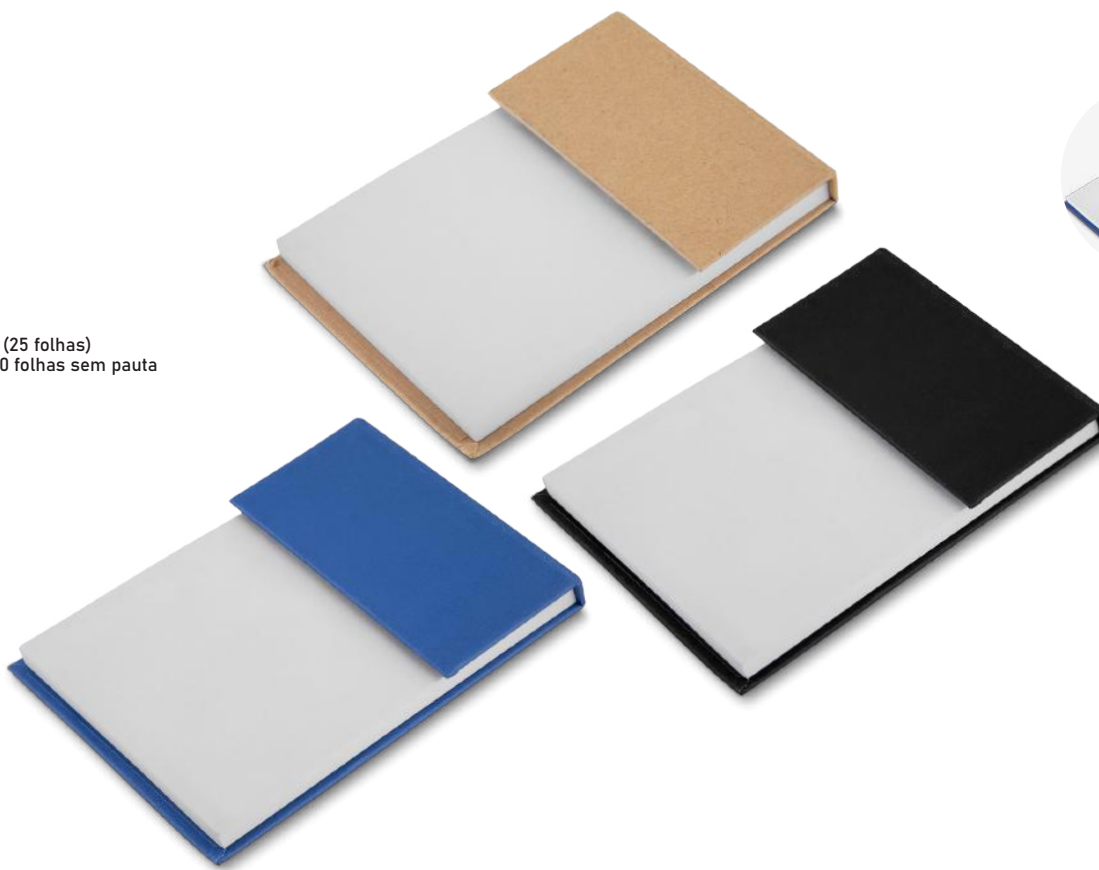

BLO22

Mini caderno

- 128g
- PU
- 16x10x2cm
- Plástica
- 6 Sticky notes (25 folhas)
  + miolo com 80 folhas sem pauta