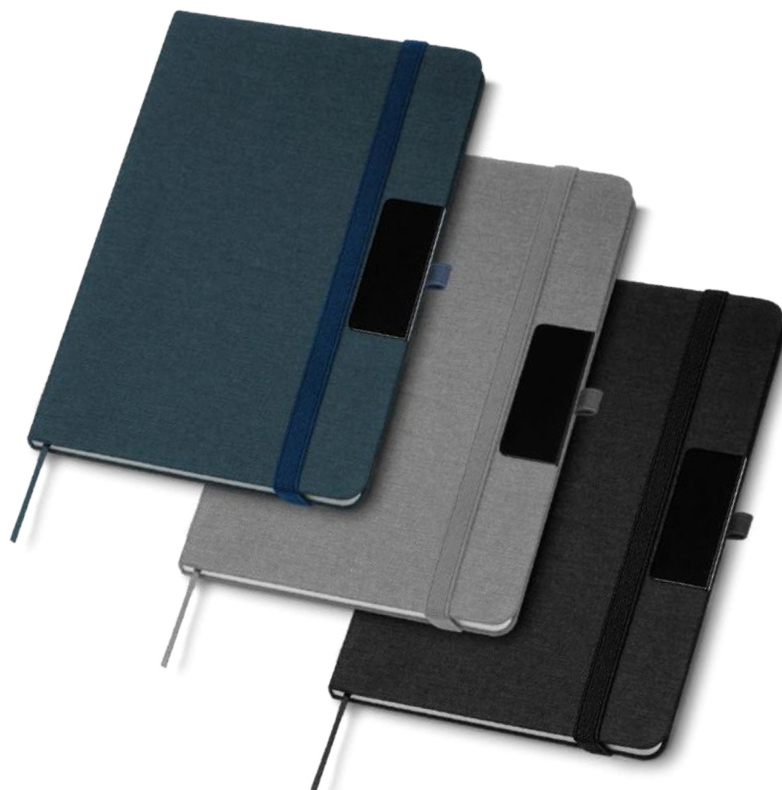

Caderno de anotações

-  420g
-  Material sintético
-  22,3x18x2,1cm
-  Miolo com 80 folhas destacáveis pautadas
-  Plástica

Porta caneta
+ porta cartões

CAD150

Caderno

-  252g
-  Capa em tecido RPET colorido
-  21,2x14,5cm
-  80 folhas de 70g/m² páginas pautadas
- 
-  Plástica