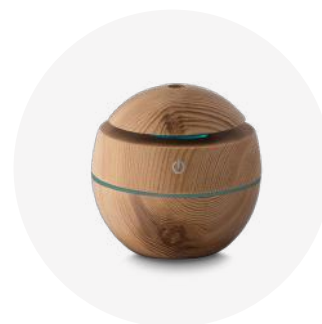

Acompanha cabo para carregamento

UMI3000

Umidificador de ar

-  50g
-  12xø75,5cm
-  300ml
-  ABS reciclável + PP
- 
-  Caixa branca

Acompanha cabo para carregamento

UMI4000

Umidificador de ar

-  141,5g
-  10xø9,5cm
-  120ml
-  ABS reciclável + PP
-  Caixa em papel kraft
- 