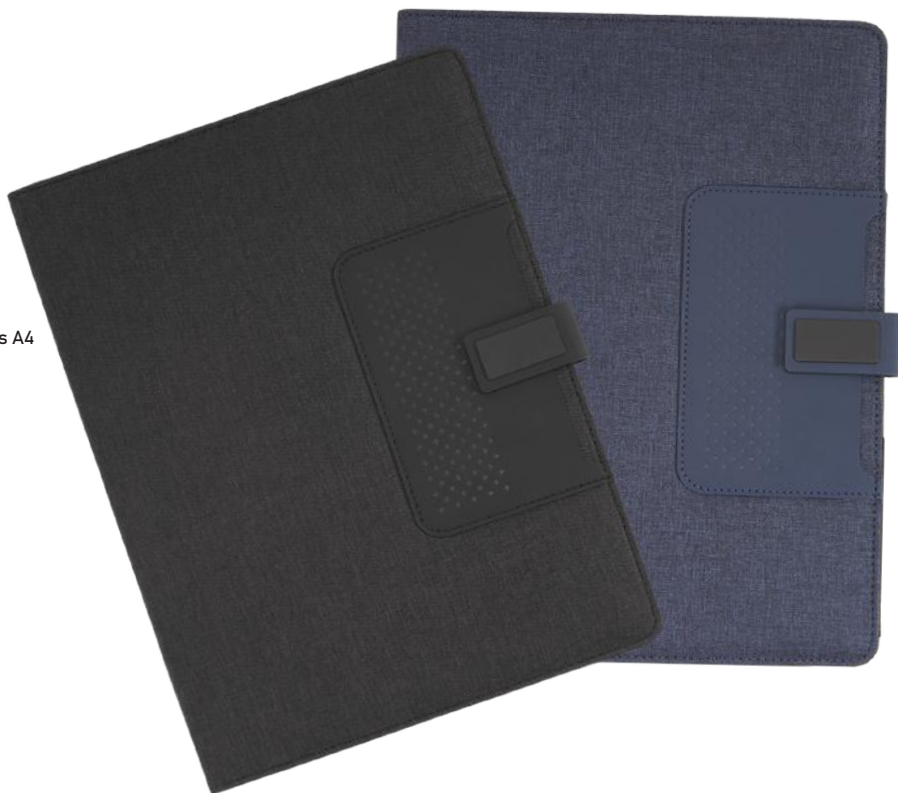

PC900

Pasta executiva

480g

31x23,8x2cm

Capa almofadada em poliéster

Bloco de anotações com 20 folhas pautadas A4

Plástica

Interno com porta canetas, porta documentos e porta cartões.

PC700

Pasta executiva

450g

Capa em material sintético

31x23,5x2cm

Bloco de anotações com 64 folhas pautadas

Plástica