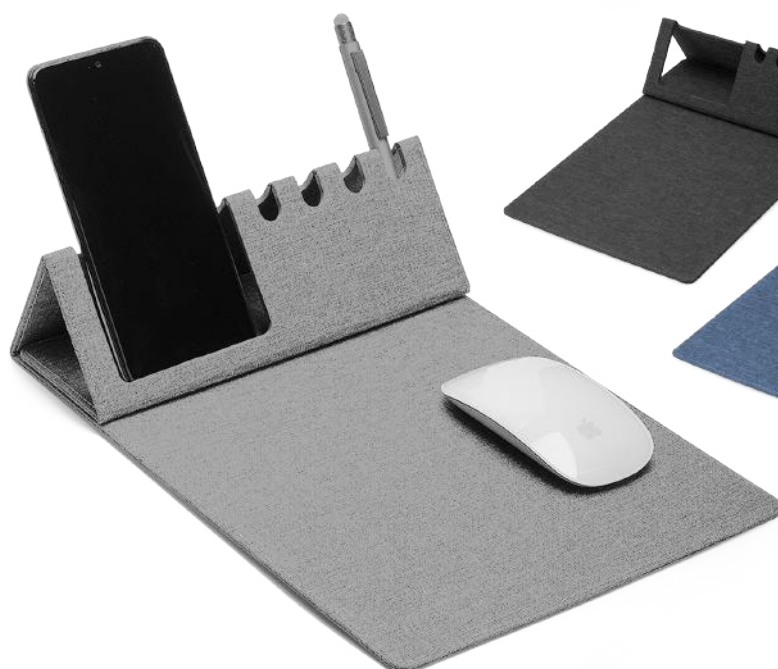

Mouse Pad

-  266g
-  PET reciclado
-  31,5x21,3cm
-  Plástica
- 
- 

*Não acompanha caneta, smartphone e mouse.

MP350

Mouse pad

-  280g
-  Material sintético grafite e bambu
-  25,5x25x1,6cm
-  Plástica

PCL100