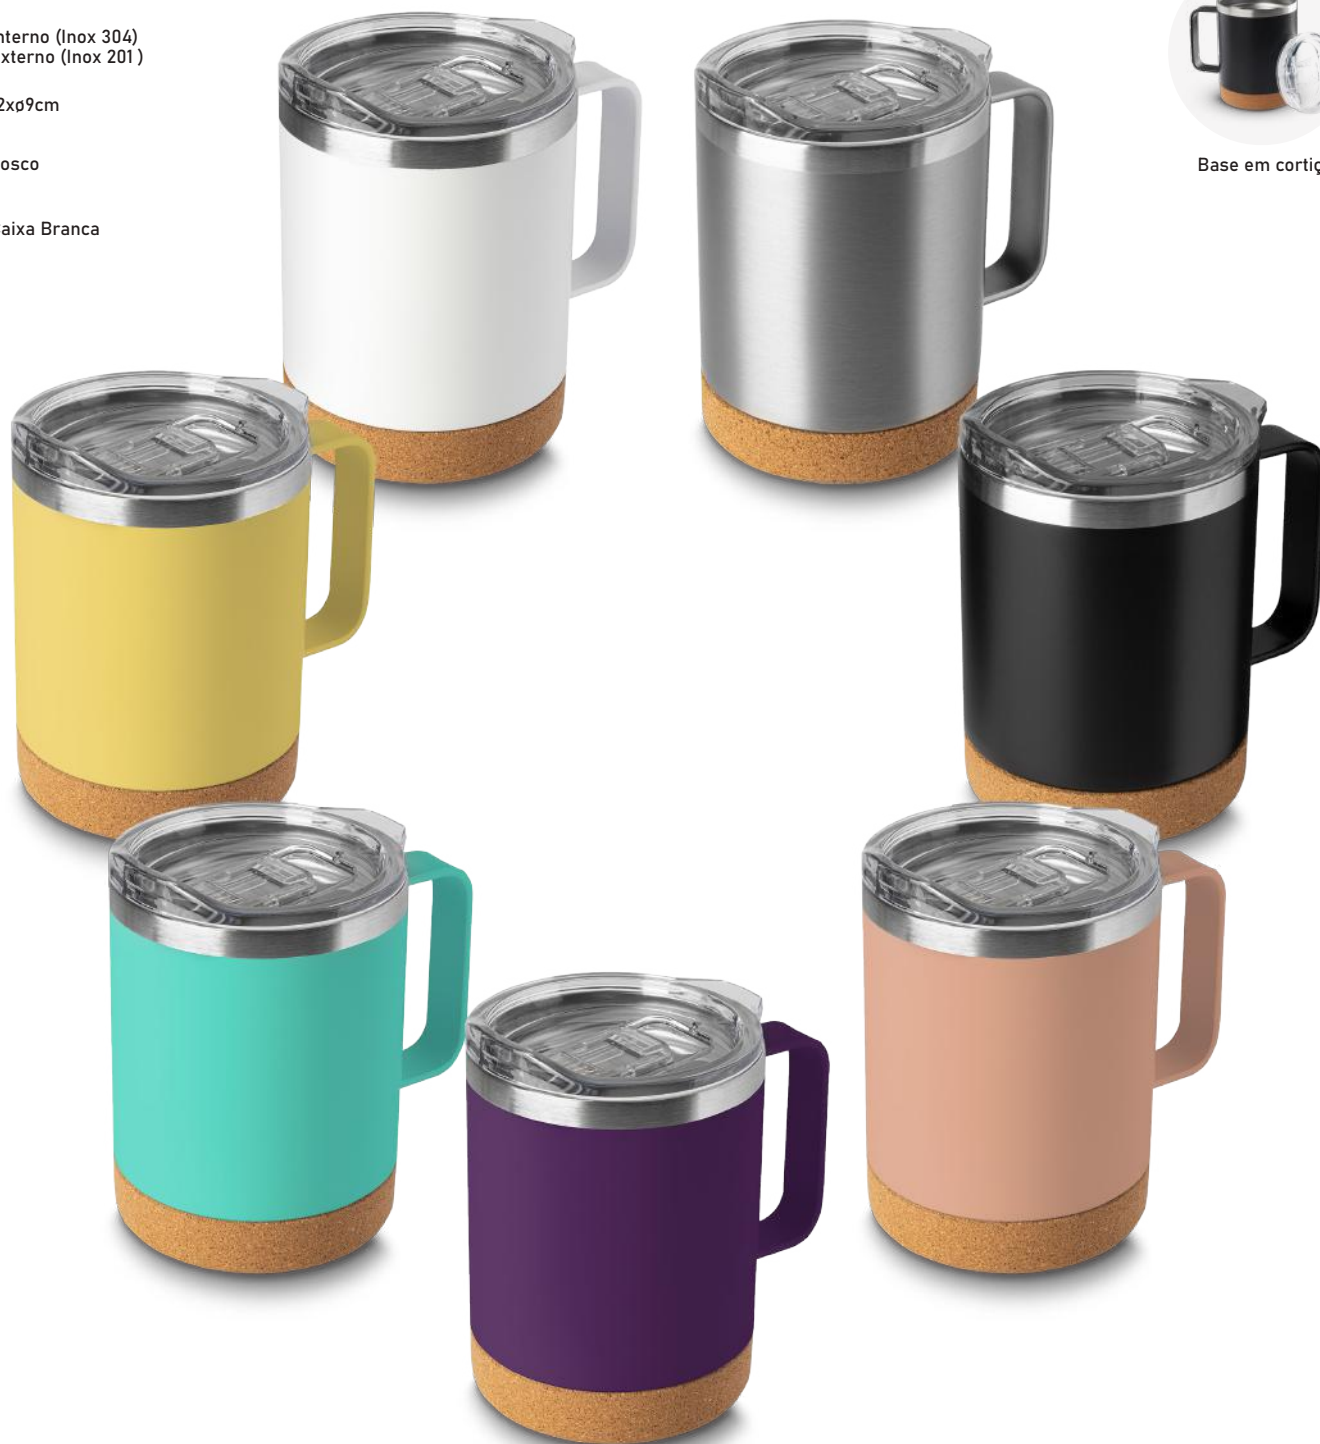

Parede Dupla

-  350ml
-  159g
-  Interno (Inox 304)
Externo (Inox 201)
-  11,3xø8cm
-  Brilho
-  Plástico bolha
+ caixa branca

NOVAS CORES

CA8500

Caneca Térmica

Parede Dupla

-  285g
-  350ml
-  Interno (Inox 304)
Externo (Inox 201)
-  12xø9cm
-  Fosco
-  Caixa Branca