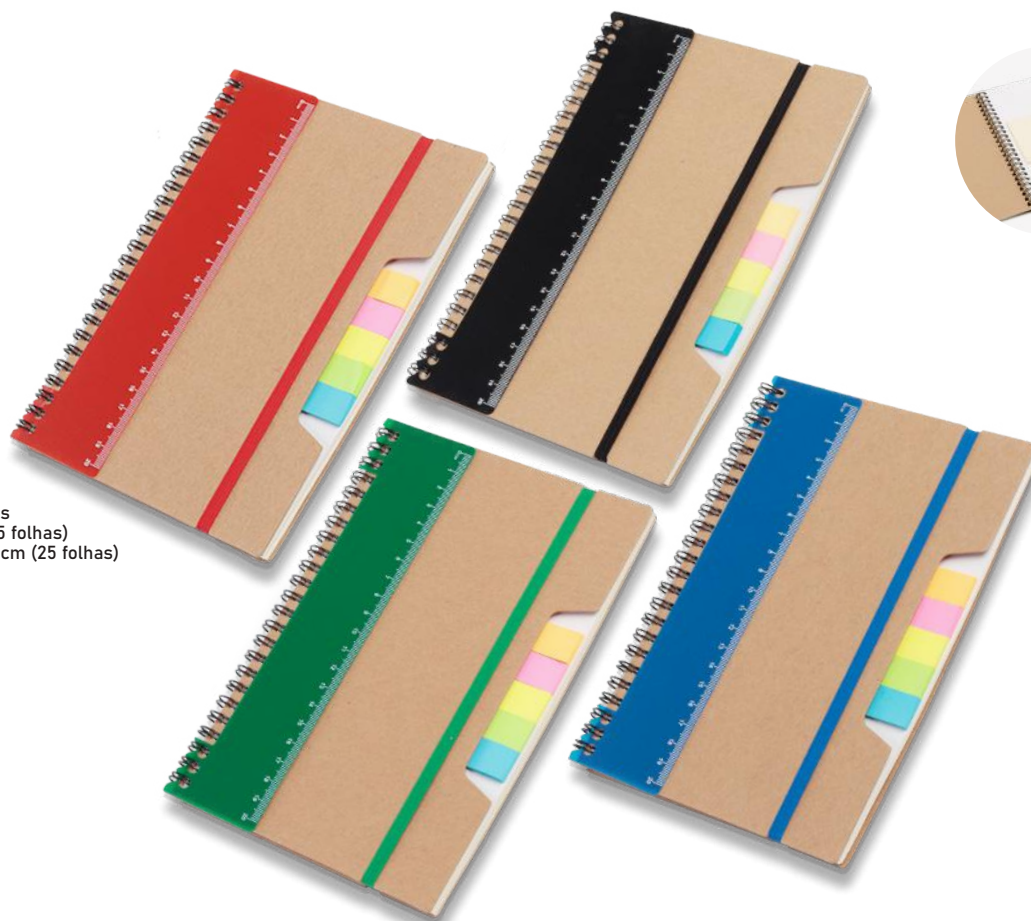

-  295g
-  Capa dura em material sintético
-  21,5x15,5x15,5cm
-  Miolo com 80 folhas pautadas
-  Plástica

CAD006

Caderno de anotações

-  214g
-  Papel kraft
-  21x14x0,8cm
-  Plástica
-  Miolo com 70 folhas pautadas
+ 5 sticky notes coloridos (25 folhas)
+ bloco de anotações 7,5x7,5cm (25 folhas)