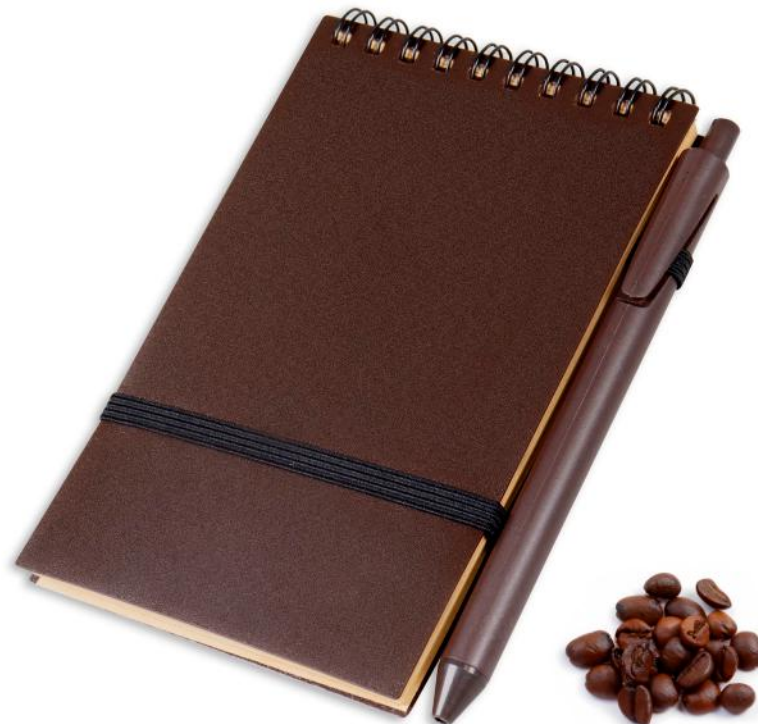

CAD370

Caderno de anotações

-  190g
-  30% grãos de café + 70% de PP misto
-  21x14,5cm
-  Miolo com 70 folhas pautadas
-  
-  Plástica

Acompanha caneta.

BLO29

Mini caderno

-  65g
-  30% grãos de café + 70% PP misto
-  14x9cm
-  Capa dura 60 folhas com 70 g/m²
-  
-  Plástica