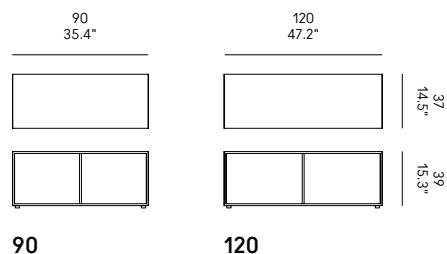

WOOD FINISHES

SIGN UP FOR QUICK SHIP

CAD MODELS

ASSEMBLY AND WARRANTY

Back Office Mercato Italia ordini@horm.it 0434 1979 102

Back Office Export Markets orders@horm.it +39 0434 1979 101

IT – Struttura: multistrato in noce canaletto

EN – Structure : walnut plywood

FR – Structure: contreplaqué noyer

DE – Struktur: Nussbaum Sperrholz

ES – Estructura: contrachapado en nogal

90 120

Per divano
For sofa
Pour canapés
Für Sofas
Para sofás

90 [90x37 H 37]		
DUET	Billie / Coleman / Dizzy / Ellington / Miles	DU090N
120 [120x37 H 37]		
DUET	Billie / Coleman / Dizzy / Ellington / Miles	DU120N