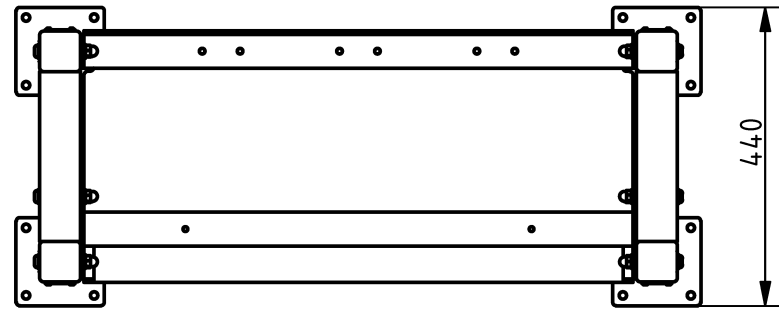

BESTRONG

[bestronghungary](#) [bestronghungary](#) [bestrong.com](#) hello@bestrong.com