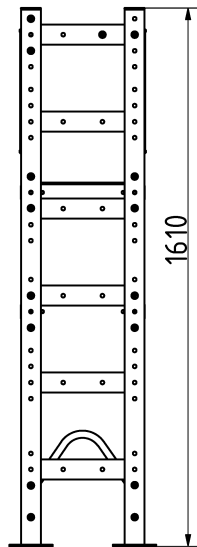

BESTRONG

[bestronghungary](#) [bestronghungary](#) [bestrong.com](#) hello@bestrong.com