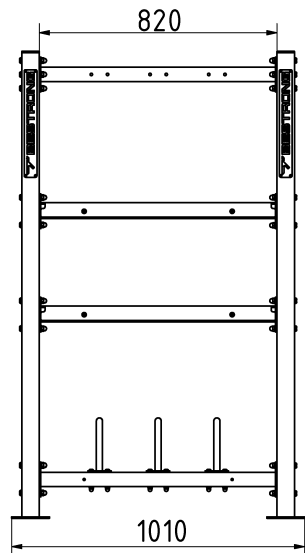

BESTRONG

[bestronghungary](#) [bestronghungary](#) [bestrong.com](#) hello@bestrong.com