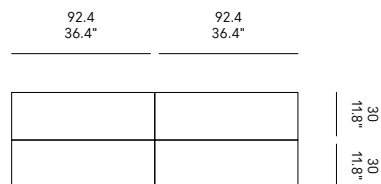

**METAL BASIS
SEITE 132**
Die Höhe der Behälter (cm 66-98) beinhaltet die ABS-Füße cm 2H. Füße können durch einen Metallfuß cm 12H oder 16H oder 32H ersetzt werden.

**BASES METÁLICAS
PÁGINA 132**
La altura de los aparadores (cm 66-98) incluye los pies en ABS cm 2H. Los pies pueden ser substituidos por una base metálica cm 12H o 16H o 32H.

MISURE INTERNE

INTERNAL DIMENSIONS

DIMENSIONS INTERNES

INNENMASSE

DIMENSIONES INTERNAS

H 66

H 98

4 Ante / 4 Doors