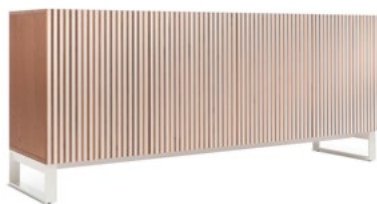

MONTAGGIO
E GARANZIA

FINITURE

MID-CENTURY

H 16 cm

Metallo brunito vintage
Vintage burnished metal
Métal bruni vintage
Vintage brüniertes Metall
Metal bruñido vintage

CARLOS / LE JARDIN / LEON	96 cm	BMCM096BV
ANISH / COMRĪ	128 cm	BMCM128BV
CARLOS / LE JARDIN / LEON	144 cm	BMCM144BV
ANISH / CARLOS / COMRĪ LE JARDIN / LEON / NOT RIDDLED / TIDE	192 cm	BMCM192BV
CARLOS / LE JARDIN / LEON	240 cm	BMCM240BV

MONTAGGIO
E GARANZIA

FINITURE

MINIMAL DESIGN

H 16 cm

H 32 cm

		Nero Black Noir Schwarz Negro RAL 9011	Bianco White Blanc Weiß Blanco RAL 9016	Nero Black Noir Schwarz Negro RAL 9011	Bianco White Blanc Weiß Blanco RAL 9016
CARLOS / LE JARDIN / LEON	96 cm	IB51ZZ-096	IB51BB-096	IB52ZZ-096	IB52BB-096
ANISH / COMRĪ	128 cm	IB51ZZ1	IB51BB1	IB52ZZ1	IB52BB1
CARLOS / LE JARDIN / LEON	144 cm	IB51ZZ	IB51BB	IB52ZZ	IB52BB
ANISH / CARLOS / COMRĪ LE JARDIN / LEON / NOT RIDDLED / TIDE	192 cm	IB71ZZ	IB71BB	IB72ZZ	IB72BB
CARLOS / LE JARDIN / LEON	240 cm	IB81ZZ	IB81BB	IB82ZZ	IB82BB