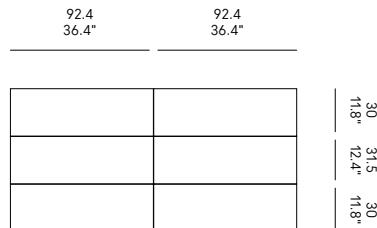

MISURE INTERNE

INTERNAL DIMENSIONS

DIMENSIONS INTERNES

INNENMASSE

DIMENSIONES INTERNAS

H 66

H 98

4 Ante / 4 Doors