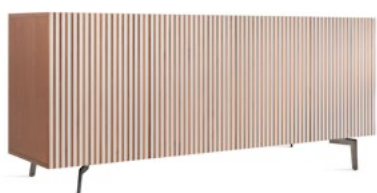

MONTAGGIO
E GARANZIA

FINITURE