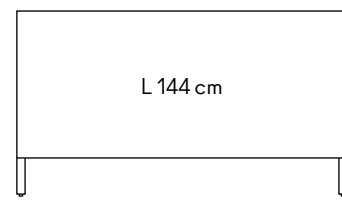

L 96 cm
7,5 81 7,5
2,9" 31,9" 2,9"

L 128 cm
23,5 81 23,5
9,2" 31,9" 9,2"

L 144 cm
23,5 97 23,5
9,2" 38,2" 9,2"

L 192 cm
23,5 145 23,5
9,2" 57,1" 9,2"

L 240 cm
23,5 193 23,5
9,2" 38,2" 9,2"

Basamenti per le madie / Metal bases for the sideboards

ITA
01-04-2026

MONTAGGIO
E GARANZIA

FINITURE

MINIMAL DESIGN

H 16 cm

H 32 cm

	Nero Black Noir Schwarz Negro RAL 9011	Bianco White Blanc Weiß Blanco RAL 9016	Nero Black Noir Schwarz Negro RAL 9011	Bianco White Blanc Weiß Blanco RAL 9016
CARLOS / LE JARDIN / LEON / TORII 96 cm	IB51ZZ-096	IB51BB-096	IB52ZZ-096	IB52BB-096
ANISH / COMRĪ 128 cm	IB51ZZ1	IB51BB1	IB52ZZ1	IB52BB1
CARLOS / LE JARDIN / LEON 144 cm	IB51ZZ	IB51BB	IB52ZZ	IB52BB
ANISH / CARLOS / COMRĪ / LE JARDIN LEON / NOT RIDDLED / TIDE BUFFET & COMO' / TORII 192 cm	IB71ZZ	IB71BB	IB72ZZ	IB72BB
CARLOS / LE JARDIN / LEON 240 cm	IB81ZZ	IB81BB	IB82ZZ	IB82BB

L 96 cm

96
37.8"

L 128 cm

128
50.4"

L 144 cm

144
56.7"

L 192 cm

192
75.6"

L 240 cm

240
94.5"

Prezzo Consigliato al Pubblico = Prezzo Minimo Pubblicizzabile
2026/2027 Incoterms: Ex-Works Italy IVA esclusa

MSRP-Manufacturer's Suggested Retail Price = MAP-Minimum Advertised Price
VAT excluded Hors taxes Ohne MwSt IVA a parte