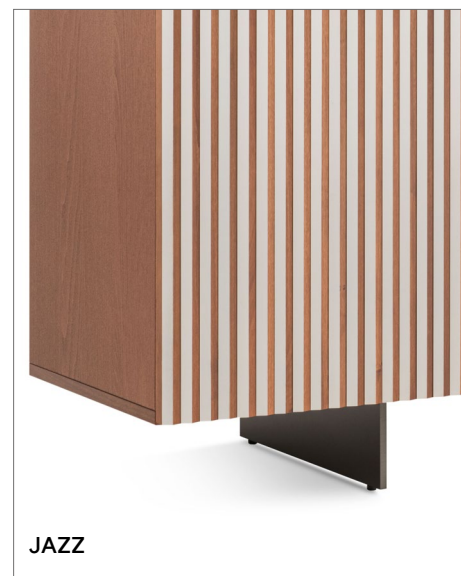

Basamenti per le madie / Metal bases for the sideboards

ITA
01-04-2026

BASAMENTI METALLICI PER LE MADIE

IT – L'altezza dei contenitori indicata nel listino include i piedini H2 cm. Su richiesta del cliente, e con un supplemento prezzo, i contenitori possono montare un basamento metallico in alternativa ai piedini H2 cm.

METAL BASES FOR THE SIDEBOARDS

EN – The height of the sideboards indicated in the price list includes the feet H2 cm. At the customer's request, and for an additional price, the sideboards can be fitted with a metal base as an alternative to the H2 cm feet.

PIEDS MÉTALLIQUES POUR LES SIDEBOARDS

FR – La hauteur des conteneurs dans la liste de prix comprend les pieds H2 cm. Sur demande du client et moyennant un supplément de prix, les conteneurs peuvent être équipés d'une base métallique en alternative.

METALLFÜSSE FÜR DIE SIDEBOARDS

DE – Die in der Preisliste angegebene Höhe der Behälter beinhaltet die Füße H2 cm. Nach Wahl des Kunden und gegen Aufpreis können die Behälter auch zu den H2 cm-Füßen mit einem Metallboden ausgestattet werden.

PATAS DE METÁL PARA LOS APARADORES

ES – La altura de los aparadores indicada en la tarifa incluye los pies de 2 cm de altura. Bajo pedido y con un suplemento de precio, los aparadores pueden montar una base metálica en alternativa a los pies de 2 cm.

Prezzo Consigliato al Pubblico = Prezzo Minimo Pubblicizzabile
2026/2027 Incoterms: Ex-Works Italy IVA esclusa

MSRP-Manufacturer's Suggested Retail Price = MAP-Minimum Advertised Price
VAT excluded Hors taxes Ohne MwSt IVA a parte