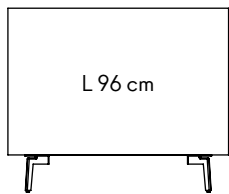

L 96 cm
7,5 81 7,5
2,9" 31,9" 2,9"

L 128 cm
23,5 81 23,5
9,2" 31,9" 9,2"

L 144 cm
23,5 97 23,5
9,2" 38,2" 9,2"

L 192 cm
23,5 145 23,5
9,2" 57,1" 9,2"

L 240 cm
23,5 193 23,5
9,2" 38,2" 9,2"

Basamenti per le madie / Metal bases for the sideboards