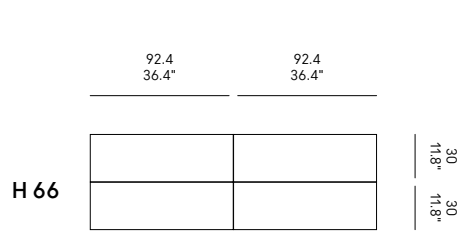

METAL BASIS

The height of the sideboards (cm 66-98) includes the ABS feet cm 2H. The feet can be replaced by a metal base cm 12H or 16H or 32H.

BASES MÉTALLIQUES

La hauteur des buffets (cm 66-98) comprend les pieds en ABS cm 2H. Les pieds peuvent être remplacés par une base métallique cm 12H ou 16H ou 32H.

METAL BASIS

Die Höhe der Behälter (cm 66-98) beinhaltet die ABS-Füße cm 2H. Füße können durch einen Metallfuß cm 12H oder 16H oder 32H ersetzt werden.

BASES METÁLICAS

La altura de los aparadores (cm 66-98) incluye los pies en ABS cm 2H. Los pies pueden ser substituidos por una base metálica cm 12H o 16H o 32H.

MISURE INTERNE

INTERNAL DIMENSIONS

DIMENSIONS INTERNES

INNENMASSE

DIMENSIONES INTERNAS

H 66

4 Ante / 4 Doors

H 98