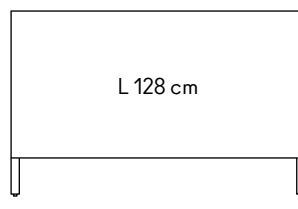

L 96 cm
7,5 81 7,5
2,9" 31,9" 2,9"

L 128 cm
23,5 81 23,5
9,2" 31,9" 9,2"

L 144 cm
23,5 97 23,5
9,2" 38,2" 9,2"

L 192 cm
23,5 145 23,5
9,2" 57,1" 9,2"

L 240 cm
23,5 193 23,5
9,2" 38,2" 9,2"

Basamenti per le madie / Metal bases for the sideboards

ITA
01-04-2026

MONTAGGIO
E GARANZIA

FINITURE

MINIMAL DESIGN

H 16 cm

H 32 cm

	Nero Black Noir Schwarz Negro RAL 9011	Bianco White Blanc Weiß Blanco RAL 9016	Nero Black Noir Schwarz Negro RAL 9011	Bianco White Blanc Weiß Blanco RAL 9016
CARLOS / LE JARDIN / LEON / TORII 96 cm	IB51ZZ-096	IB51BB-096	IB52ZZ-096	IB52BB-096
ANISH / COMRĪ 128 cm	IB51ZZ1	IB51BB1	IB52ZZ1	IB52BB1
CARLOS / LE JARDIN / LEON 144 cm	IB51ZZ	IB51BB	IB52ZZ	IB52BB
ANISH / CARLOS / COMRĪ / LE JARDIN LEON / NOT RIDDLED / TIDE BUFFET & COMO' / TORII 192 cm	IB71ZZ	IB71BB	IB72ZZ	IB72BB
CARLOS / LE JARDIN / LEON 240 cm	IB81ZZ	IB81BB	IB82ZZ	IB82BB

L 96 cm

96
37.8"

L 128 cm

128
50.4"

L 144 cm

144
56.7"

L 192 cm

192
75.6"

L 240 cm

240
94.5"

Prezzo Consigliato al Pubblico = Prezzo Minimo Pubblicizzabile
2026/2027 Incoterms: Ex-Works Italy IVA esclusa

MSRP-Manufacturer's Suggested Retail Price = MAP-Minimum Advertised Price
VAT excluded Hors taxes Ohne MwSt IVA a parte