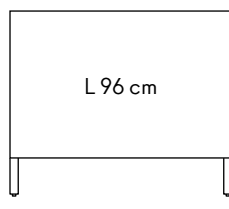

L 96 cm
7,5 81 7,5
2,9" 31,9" 2,9"

L 128 cm
23,5 81 23,5
9,2" 31,9" 9,2"

L 144 cm
23,5 97 23,5
9,2" 38,2" 9,2"

L 192 cm
23,5 145 23,5
9,2" 57,1" 9,2"

L 240 cm
23,5 193 23,5
9,2" 38,2" 9,2"

Basamenti per le madie / Metal bases for the sideboards

ITA
01-04-2026

MONTAGGIO
E GARANZIA

FINITURE

MINIMAL DESIGN

H 16 cm

H 32 cm

	Nero Black Noir Schwarz Negro RAL 9011	Bianco White Blanc Weiß Blanco RAL 9016	Nero Black Noir Schwarz Negro RAL 9011	Bianco White Blanc Weiß Blanco RAL 9016
CARLOS / LE JARDIN / LEON / TORII 96 cm	IB51ZZ-096	IB51BB-096	IB52ZZ-096	IB52BB-096
ANISH / COMRĪ 128 cm	IB51ZZ1	IB51BB1	IB52ZZ1	IB52BB1
CARLOS / LE JARDIN / LEON 144 cm	IB51ZZ	IB51BB	IB52ZZ	IB52BB
ANISH / CARLOS / COMRĪ / LE JARDIN LEON / NOT RIDDLED / TIDE BUFFET & COMO' / TORII 192 cm	IB71ZZ	IB71BB	IB72ZZ	IB72BB
CARLOS / LE JARDIN / LEON 240 cm	IB81ZZ	IB81BB	IB82ZZ	IB82BB

L 96 cm

96
37.8"

L 128 cm

128
50.4"

L 144 cm

144
56.7"

L 192 cm

192
75.6"

L 240 cm

240
94.5"

Prezzo Consigliato al Pubblico = Prezzo Minimo Pubblicizzabile
2026/2027 Incoterms: Ex-Works Italy IVA esclusa

MSRP-Manufacturer's Suggested Retail Price = MAP-Minimum Advertised Price
VAT excluded Hors taxes Ohne MwSt IVA a parte