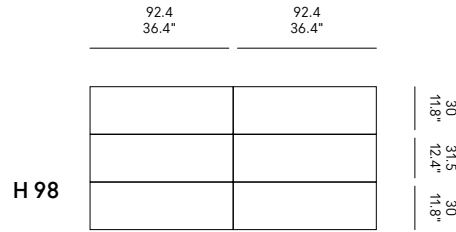

METAL BASIS

Die Höhe der Behälter (cm 66-98) beinhaltet die ABS-Füße cm 2H. Füße können durch einen Metallfuß cm 12H oder 16H oder 32H ersetzt werden.

BASES METÁLICAS

La altura de los aparadores (cm 66-98) incluye los pies en ABS cm 2H. Los pies pueden ser substituidos por una base metálica cm 12H o 16H o 32H.

MISURE INTERNE

INTERNAL DIMENSIONS

DIMENSIONS INTERNES

INNENMASSE

DIMENSIONES INTERNAS

H 66

4 Ante / 4 Doors

H 98