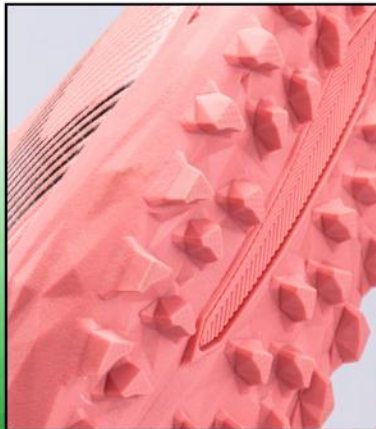

**2 POLOS
ADICIONAL**
A solo s/29

1. QSR-002

- Material: SINTÉTICO
- Planta: CAUCHO
- Horma: EXACTA
- Talla: 39;40;41;42;43

Antes: s/179

s/109

PÍDELO

1/ ROSADO

FULBITERAS