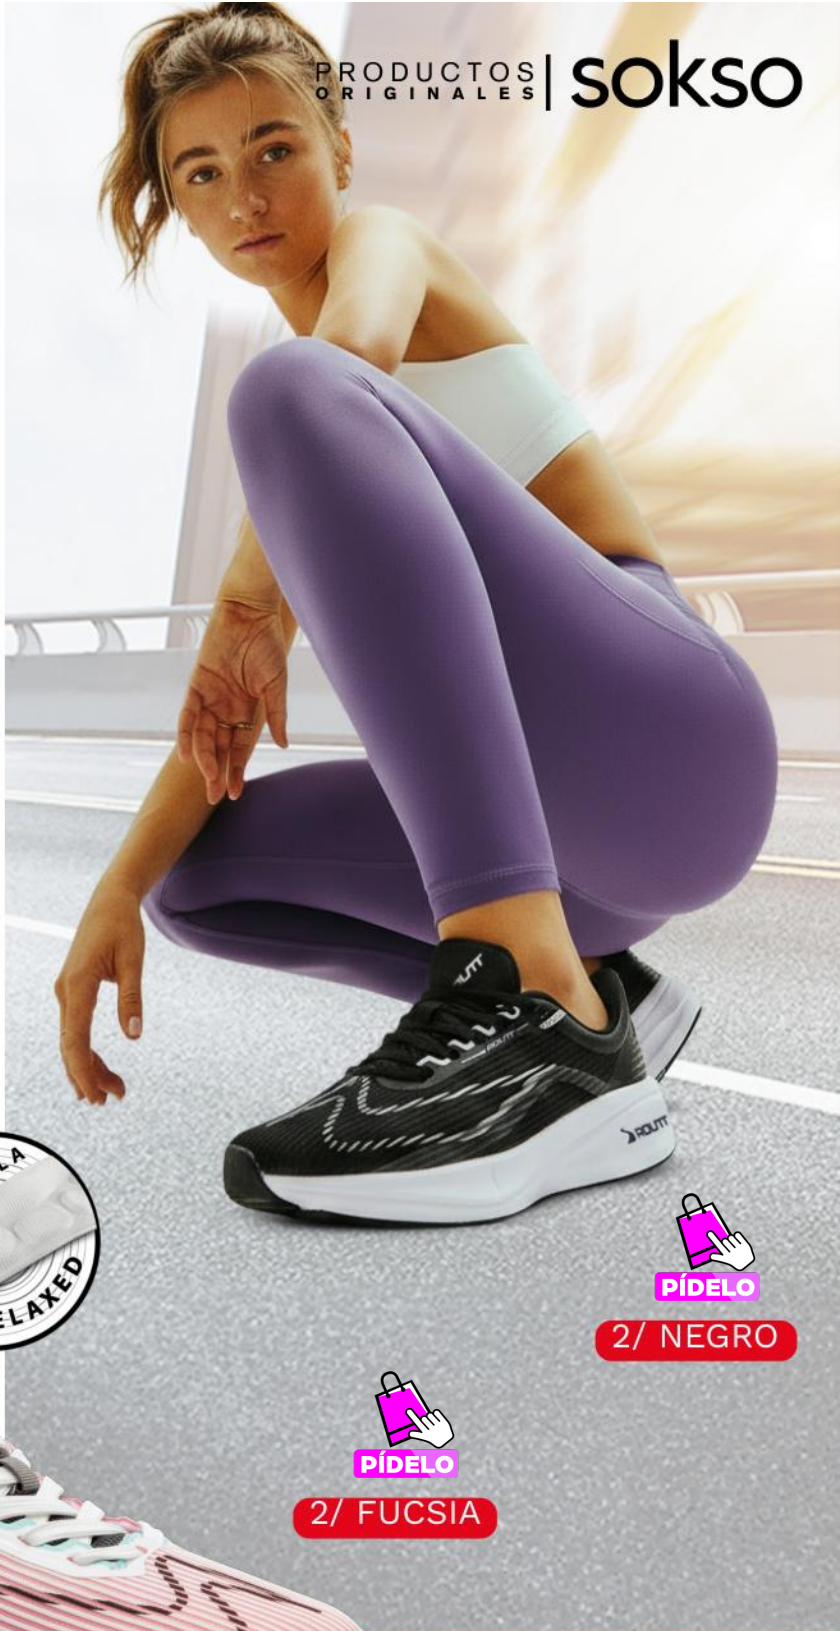

2. TOFEM-031

- Material: TEXTIL
- Planta: EVA + CAUCHO
- Horma: EXACTA
- Talla: 35;36;37;38;39

Antes: s/189

s/109

PÍDELO

2/ NEGRO

PÍDELO

2/ FUCSIA

ROUTT