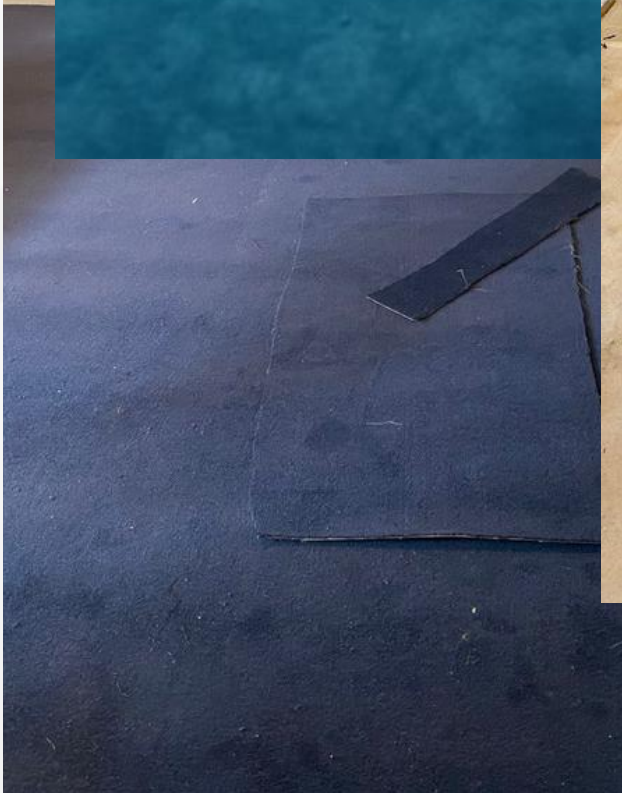

TRABAJOS REALES LNA

60 años de experiencia nos respaldan y más de 1,000 colocaciones por año.

CLIENTES SATISFECHOS