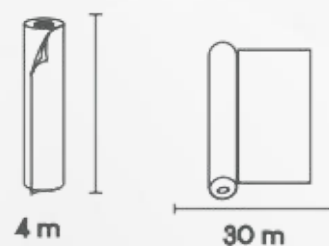

COLECCIÓN CARRUSEL (RASURADA)

- Altura de la fibra: 10 mm
- Altura total: 12 mm
- Galga: 5/32"
- Puntadas: 112.950 m²
- Composición: 100% Polipropileno PP
- Peso de fibra: 890 gr/m²
- Peso total: 1.13gr/m²
- Construcción: Rasurada
- Ancho del rollo: 4 m
- Absorción a ruidos de impacto: 12 dB
- Solidez a la luz: ≥ 5
- Resistencia a la fricción: ≥ 4
- Resistencia al agua: ≥ 4
- Comportamiento al fuego: Efl
- Emisiones de formaldehído: E1