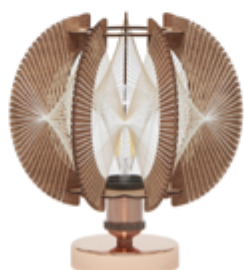

Cinnija Bois foncé XS

Structure: Bois foncé
Couleur: Beige / Blanc
Dimensions: XS (H21 x L28 cm)