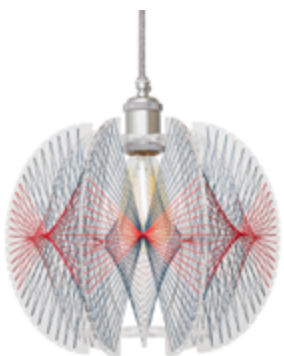

Cinnija Plexiglass S

Structure: Dark Wood
Couleur: Marine / Rouge
Dimensions: S (H26 x L32 cm)