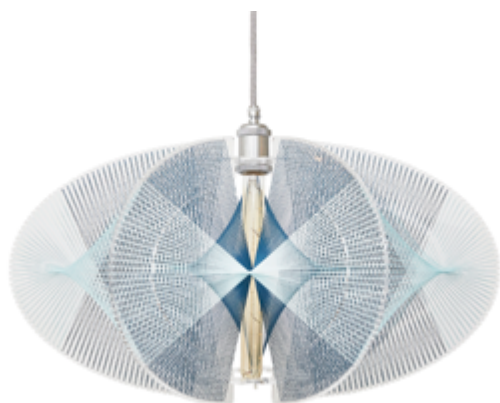

Ainava Plexiglass

Structure: Plexiglass
Couleur: Marine / Bleu Clair
Dimensions: L (H32.5 X L63 cm)