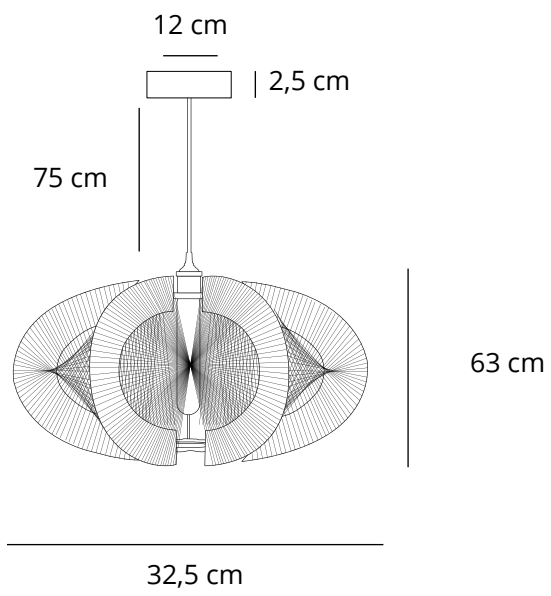

Ainava

SUSPENSION

Ainava Bois foncé

Structure: Dark Wood
Couleur: Beige / Blanc
Dimensions: L (H32.5 X L63 cm), XL (H38 X L75 cm)

Ainava Bois foncé

Structure: Dark Wood
Couleur: Marine / Bleu Clair
Dimensions: L (H32.5 X L63 cm), XL (H38 X L75 cm)

Ainava Bois naturel

Structure: Natural Wood
Couleur Marine / Light Blue
Dimensions: L (H32.5 X W63 cm)

Ainava Plexiglass

Structure: Plexiglass
Couleur: Marine / Bleu Clair
Dimensions: L (H32.5 X L63 cm)

Ainava Plexiglass

Structure: Plexiglass
Couleur: Gris Foncé
Dimensions: L (H32.5 X L63 cm)

Ainava Plexiglass

Structure: Plexiglass
Couleur: Gris Foncé / Vieux Rose
Dimensions: L (H32.5 X L63 cm)

Ainava Plexiglass

Structure: Plexiglass
Couleur: Gris Foncé / Orange
Dimensions: L (H32.5 X L63 cm)

Ainava L guide des tailles

Ainava XL guide des tailles

Cinnija

Cinnija Bois foncé M

Structure: Bois foncé
Couleur: Beige / Blanc
Dimensions: Size: M (H34 x L40 cm)

Cinnija Bois foncé S

Structure: Bois foncé
Couleur: Beige / Blanc
Dimensions: S (H26 x L32 cm)