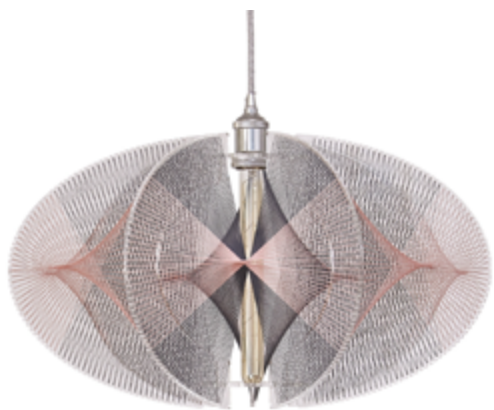

Ainava Plexiglass

Structure: Plexiglass
Couleur: Gris Foncé / Vieux Rose
Dimensions: L (H32.5 X L63 cm)