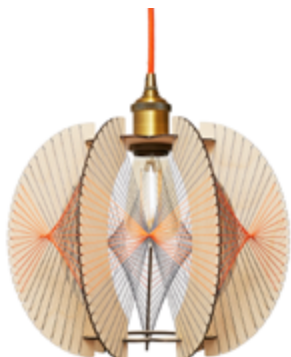

Cinnija Bois naturel S

Structure: Bois naturel
Couleur: Gris Foncé / Orange
Dimensions: S (H26 x L32 cm)