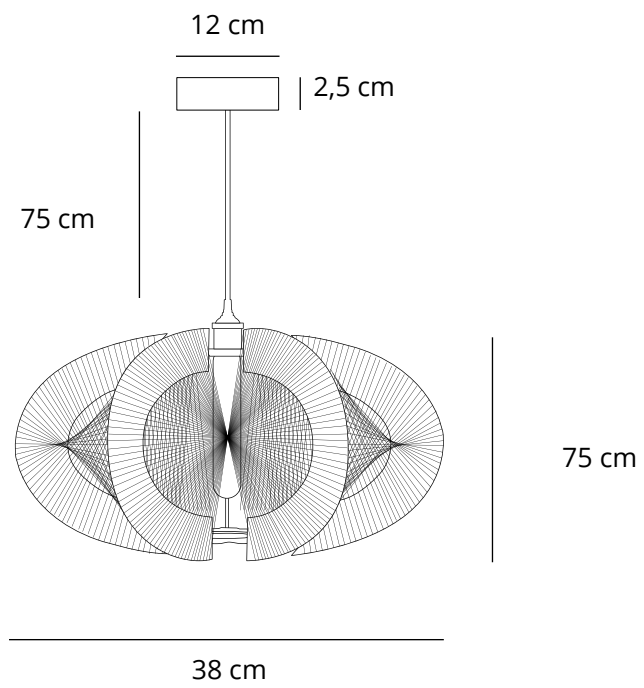

Ainava

SUSPENSION

Ainava Bois foncé

Structure: Dark Wood
Couleur: Beige / Blanc
Dimensions: L (H32.5 X L63 cm), XL (H38 X L75 cm)

Ainava Bois foncé

Structure: Dark Wood
Couleur: Marine / Bleu Clair
Dimensions: L (H32.5 X L63 cm), XL (H38 X L75 cm)

Ainava Bois naturel

Structure: Natural Wood
Couleur Marine / Light Blue
Dimensions: L (H32.5 X W63 cm)

Ainava Plexiglass

Structure: Plexiglass
Couleur: Marine / Bleu Clair
Dimensions: L (H32.5 X L63 cm)

Ainava Plexiglass

Structure: Plexiglass
Couleur: Gris Foncé
Dimensions: L (H32.5 X L63 cm)

Ainava Plexiglass

Structure: Plexiglass
Couleur: Gris Foncé / Vieux Rose
Dimensions: L (H32.5 X L63 cm)

Ainava Plexiglass

Structure: Plexiglass
Couleur: Gris Foncé / Orange
Dimensions: L (H32.5 X L63 cm)

Ainava L guide des tailles

Ainava XL guide des tailles

Cinnija

Cinnija Bois foncé M

Structure: Bois foncé
Couleur: Beige / Blanc
Dimensions: Size: M (H34 x L40 cm)

Cinnija Bois foncé S

Structure: Bois foncé
Couleur: Beige / Blanc
Dimensions: S (H26 x L32 cm)