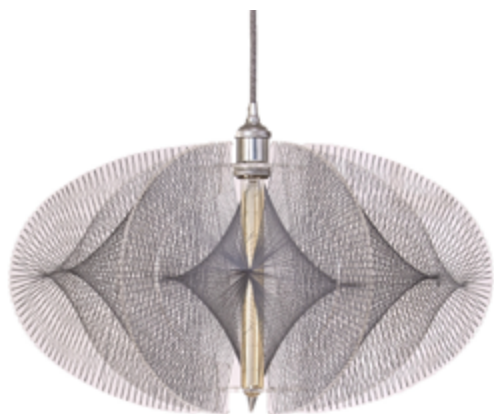

Ainava Plexiglass

Structure: Plexiglass
Couleur: Gris Foncé
Dimensions: L (H32.5 X L63 cm)