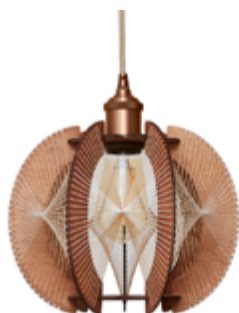

Ainava L guide des tailles

Ainava XL guide des tailles

Cinnija

Cinnija Bois foncé M

Structure: Bois foncé
Couleur: Beige / Blanc
Dimensions: Size: M (H34 x L40 cm)

Cinnija Bois foncé S

Structure: Bois foncé
Couleur: Beige / Blanc
Dimensions: S (H26 x L32 cm)

Cinnija Bois foncé XS

Structure: Bois foncé
Couleur: Marine / Bleu Clair
Dimensions: XS (H21 x L28 cm)

Cinnija Bois foncé Triple suspension

Structure: Bois foncé
Couleur: Marine / Bleu Clair
Dimensions: Triple suspension (M, S, XS)