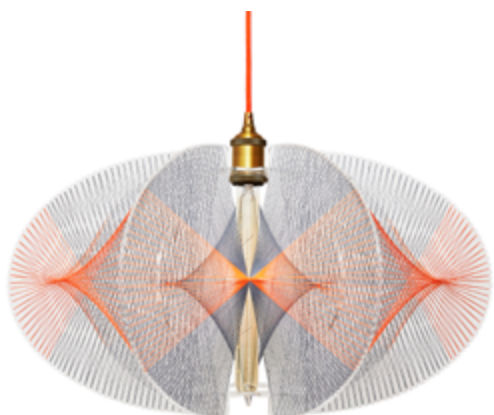

Ainava Plexiglass

Structure: Plexiglass
Couleur: Gris Foncé / Orange
Dimensions: L (H32.5 X L63 cm)