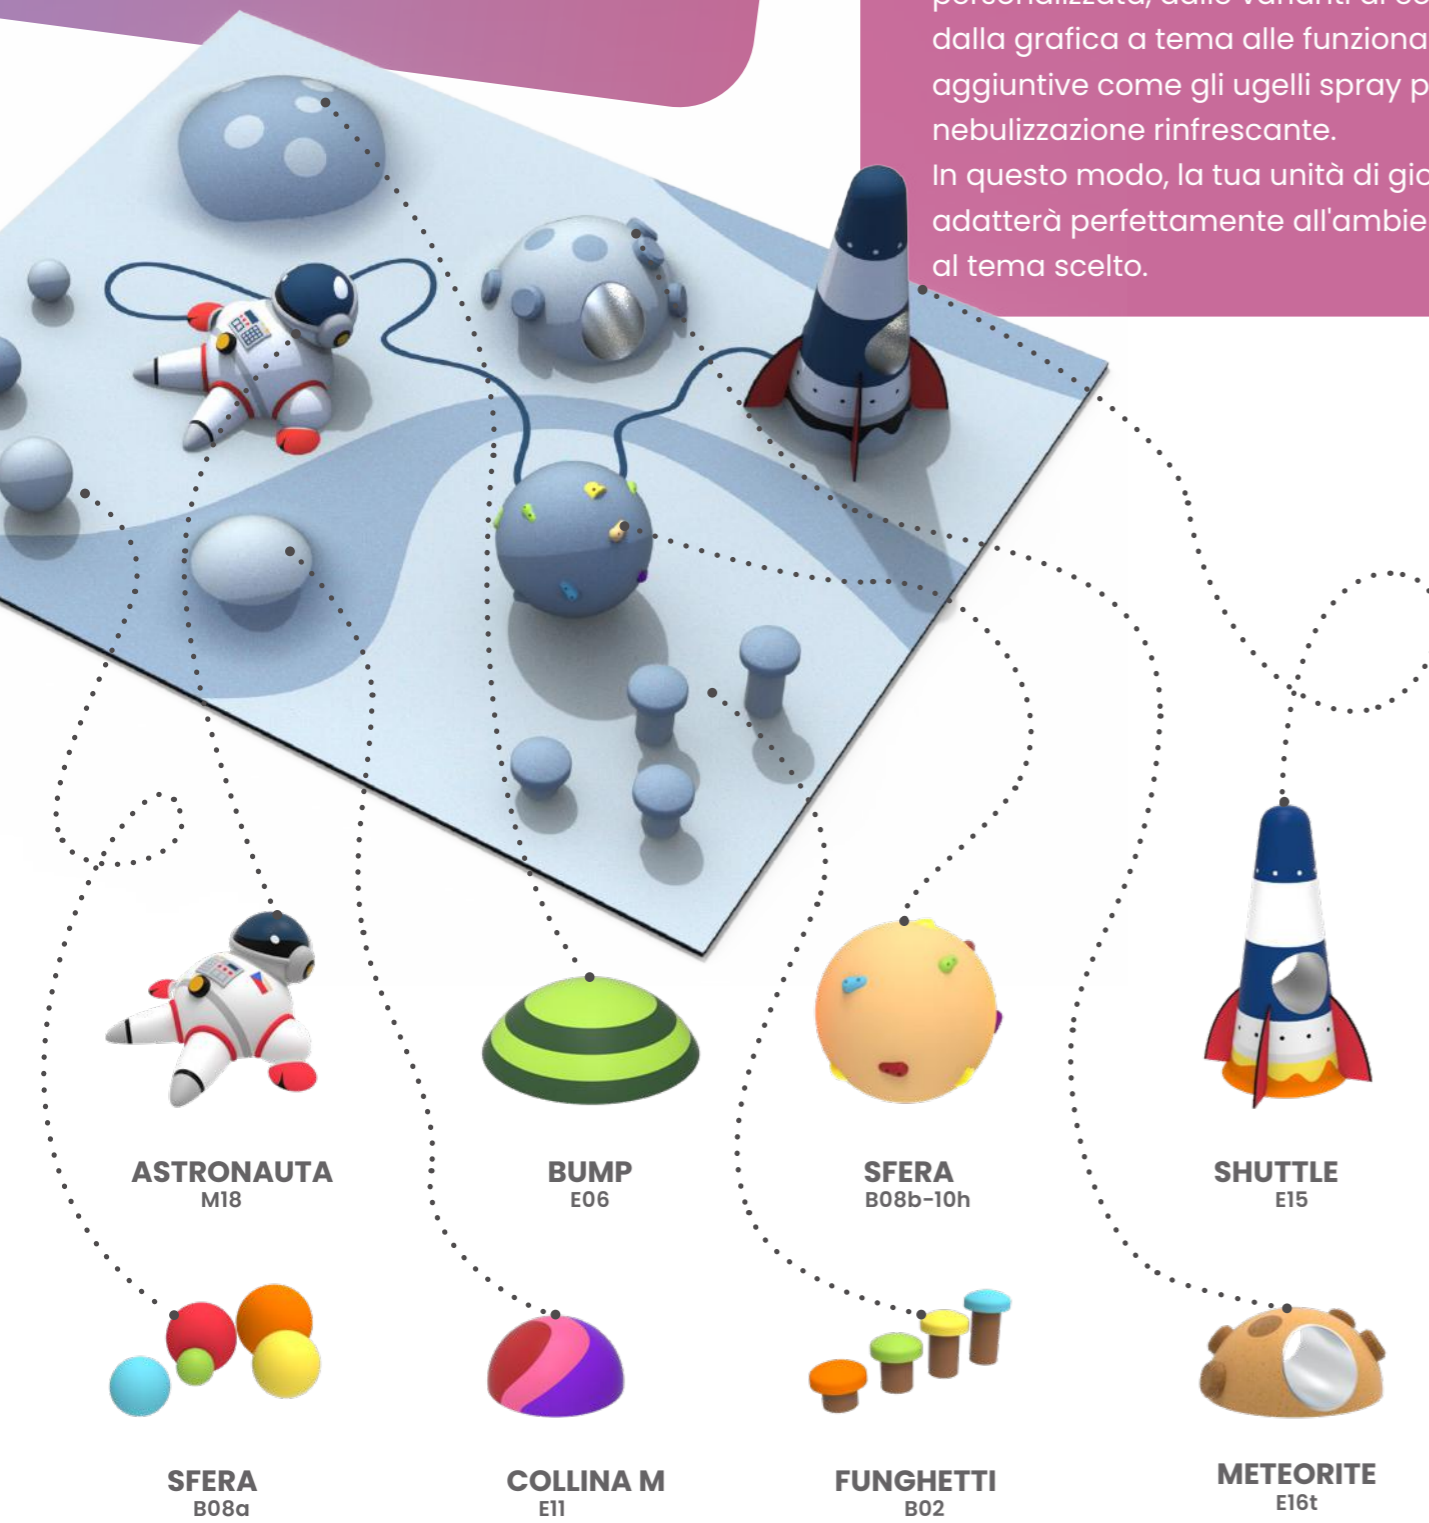

COLLINA XL (con scivolo)

E19
1360 x 1300 x 600 mm
tube: PVC / inox
slide: fiberglass / inox
200 kg

Ogni unità di gioco può essere personalizzata, dalle varianti di colore e dalla grafica a tema alle funzionalità aggiuntive come gli ugelli spray per una nebulizzazione rinfrescante. In questo modo, la tua unità di gioco si adatterà perfettamente all'ambiente e al tema scelto.

DAI VITA TUOI SOGNI!

Le unità di gioco 3D personalizzate trasformano il tuo progetto in una struttura sicura, durevole e fantasiosa. Dalla forma e dalle dimensioni generali fino al più piccolo dettaglio, hai il controllo. Che si tratti di una gigantesca volpe assonnata o di cammello birichino nessuna idea è troppo audace.