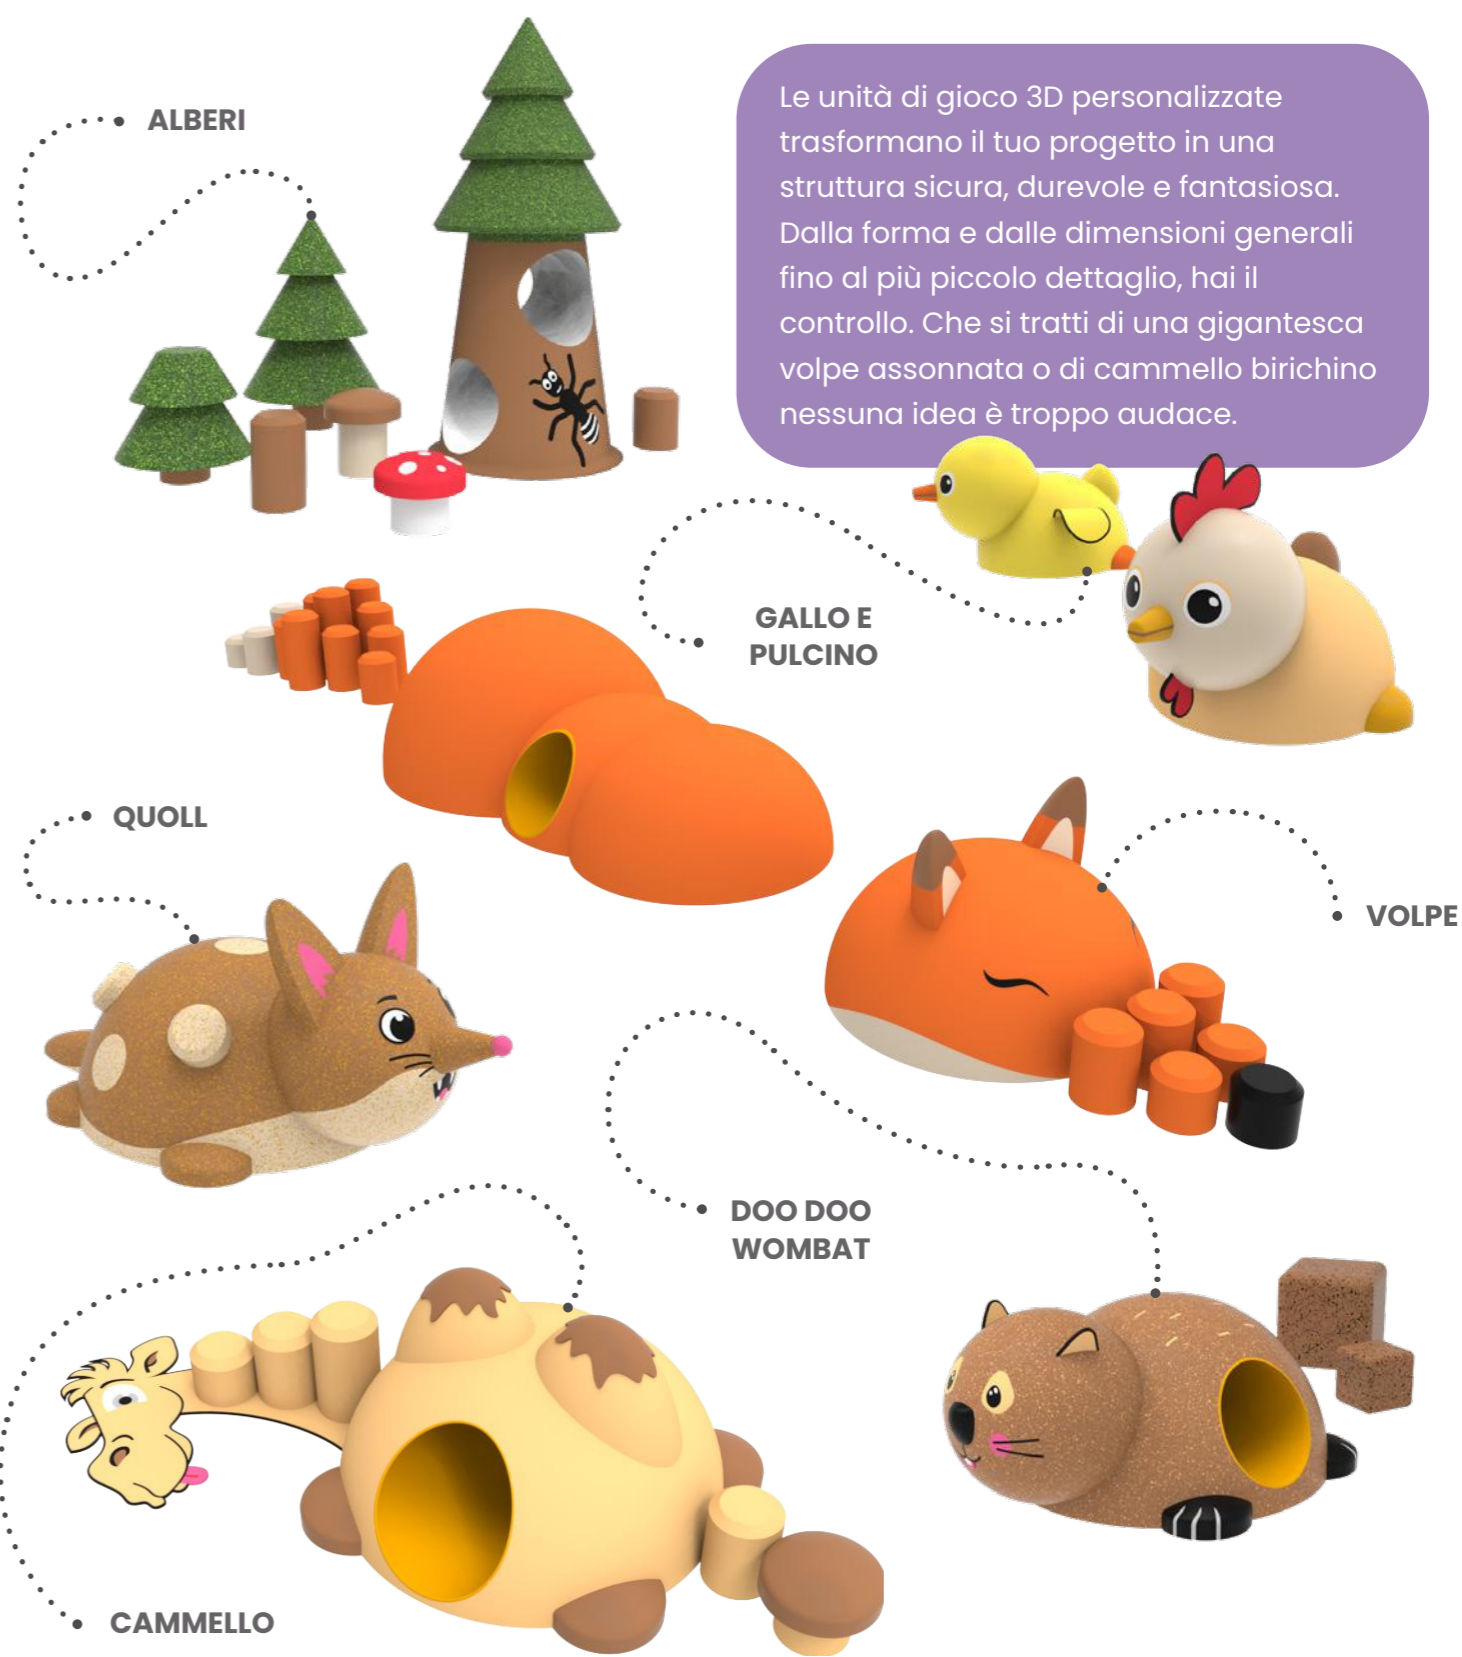

DAI VITA TUOI SOGNI!

Le unità di gioco 3D personalizzate trasformano il tuo progetto in una struttura sicura, durevole e fantasiosa. Dalla forma e dalle dimensioni generali fino al più piccolo dettaglio, hai il controllo. Che si tratti di una gigantesca volpe assonnata o di cammello birichino nessuna idea è troppo audace.