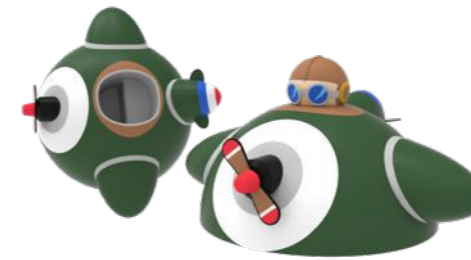

AEREO con seduta / con pilota

E18, E18se
with pilot: 2020 x 2420 x 1160 mm
with seat: 2020 x 2420 x 1060 mm
seat: fiberglass
200 kg