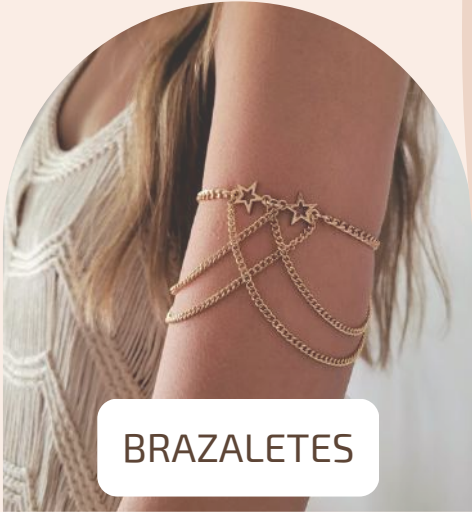

VINCHAS

BRAZALETES

TOBILLERAS

HAND CHAIN

FOOT CHAIN

¿Por
dónde
quieres
empezar?

Haz
clic para
ver

INICIO

BODY CHAIN

El accesorio perfecto para resaltar prendas con escotes o simplemente para usar encima y darle vida a un look básico

- Elaborados con Fundición
- Trabajamos con talle estándar, son regulables
- En caso de necesitar **talles especiales** avisar
- Podés utilizarlos en pecho o espalda.
- Se enganchan con un mosquetón y cadena de cierre