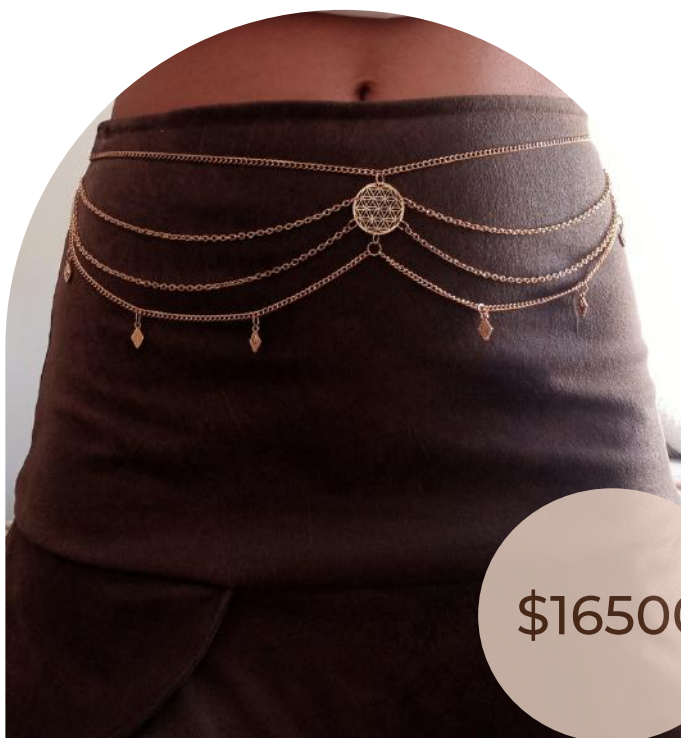

\$16500

Belly Chain Sara
ART. 3056

\$14900

Belly Chain Marea Gold
ART. 3057.D

\$16500

Belly Chain Mandala
ART. 3058

VINCHAS

Úsalas para distinguir en cada evento. El accesorio que define tu estilo y atrae todas las miradas.