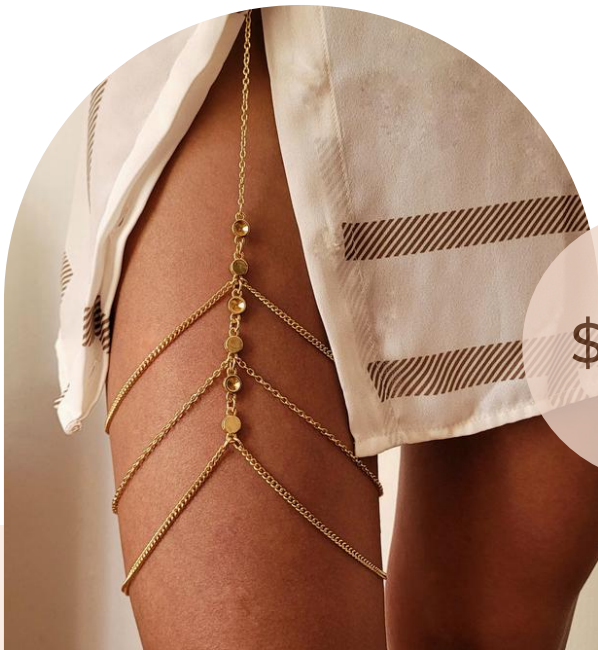

ART. 2056.D

\$19900

Liga Chain Leona

Es una **Liga** con elástico y cadenas.
Se sujeta de la pierna y se regula desde 40 cm a 60 cm.
Color Dorado.

ART. 2060.D

Liga Chain Kim Gold

Es una **Liga** con elástico y cadenas.
Se sujeta de la pierna y se regula desde 40 cm a 60 cm.
Color Dorado o Plateado.

\$21500

ART. 2063.D

Leg Chain Alba

Talle Estándar se regula entre 28 cm y 40 cm.
Color Dorado o Plateado

\$12500

ART. 2055.D

Leg Chain Pia Gold

Talle Estándar se regula entre 28 cm y 40 cm.
Color Dorado o Plateado