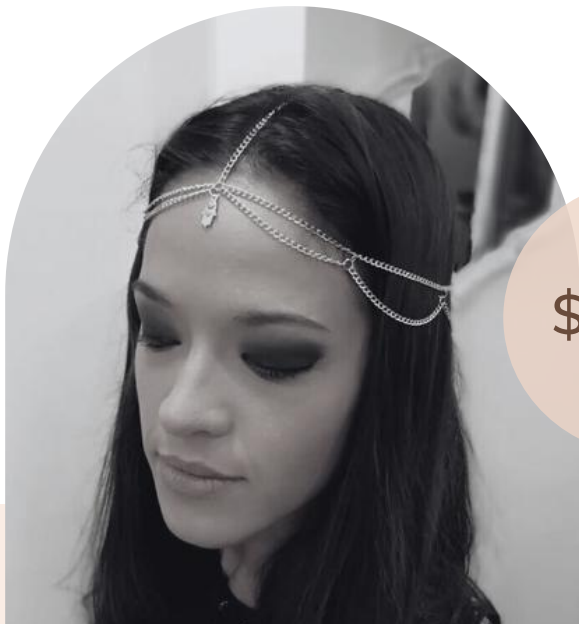

\$16500

Belly Chain Sara
ART. 3056

\$14900

Belly Chain Marea Gold
ART. 3057.D

\$16500

Belly Chain Mandala
ART. 3058

VINCHAS

Úsalas para distinguir en cada evento. El accesorio que define tu estilo y atrae todas las miradas.

- Elaborados con Fundición
- Trabajamos con medidas estándar, son regulables
- En caso de necesitar **medidas especiales** avisar
- La medida de la vincha abarca entre 55 y 57 cm

\$12500

Vincha Mano Gold