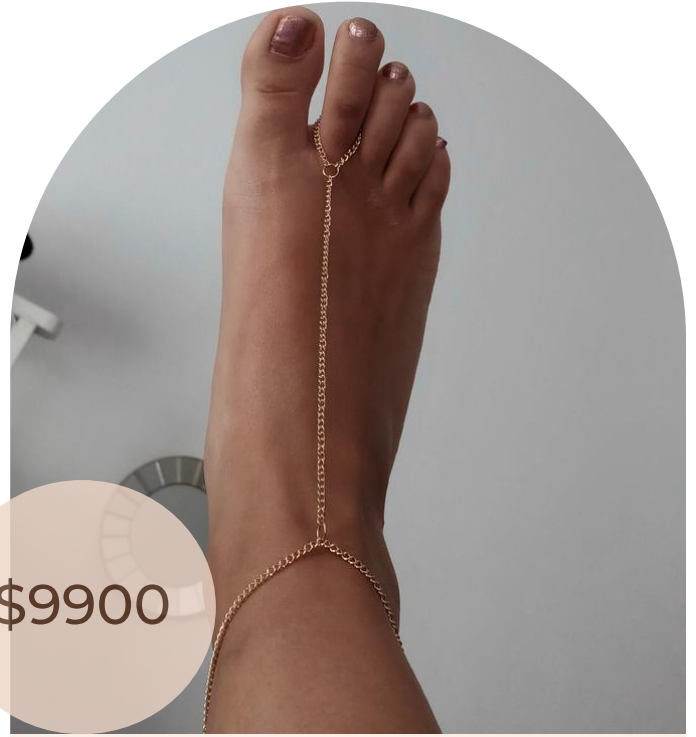

$9900

Foot Chain Be Dorado
ART. 7028.D