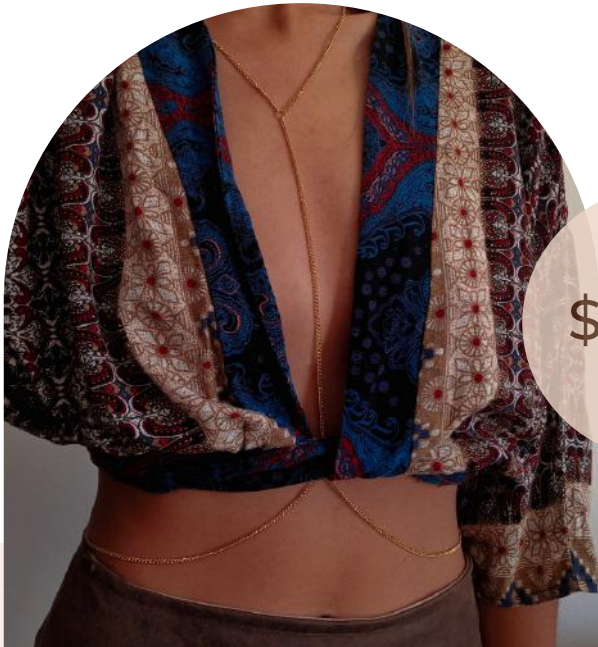

\$18900

Body Chain Malena

Estándar abarca S-M y L chico
Regulable
Color Dorado o Plateado.

ART. 1015.D

\$17900

Body Chain Agnes

Estándar abarca S-M y L chico
Regulable
Color Dorado o Plateado

ART. 1023.D