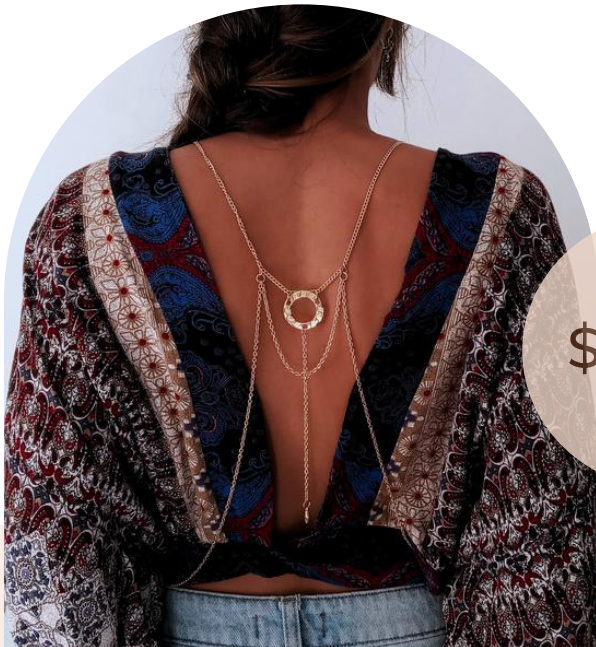

BODY CHAIN

El accesorio perfecto para resaltar prendas con escotes o simplemente para usar encima y darle vida a un look básico

- Elaborados con Fundición
- Trabajamos con talle estándar, son regulables
- En caso de necesitar **talles especiales** avisar
- Podés utilizarlos en pecho o espalda.
- Se enganchan con un mosquetón y cadena de cierre

\$20950

Body Chain Serena

Estándar: abarca S-M y L chico
Regulable
Color Dorado o Plateado

ART. 1008.D

\$18900

Body Chain Nirvana

Estándar: abarca S-M y L chico
Regulable
Color Dorado o Plateado

ART. 1014.D

\$18900

Body Chain Malena

Estándar abarca S-M y L chico
Regulable
Color Dorado o Plateado.

ART. 1015.D

\$17900

Body Chain Agnes

Estándar abarca S-M y L chico
Regulable
Color Dorado o Plateado

ART. 1023.D