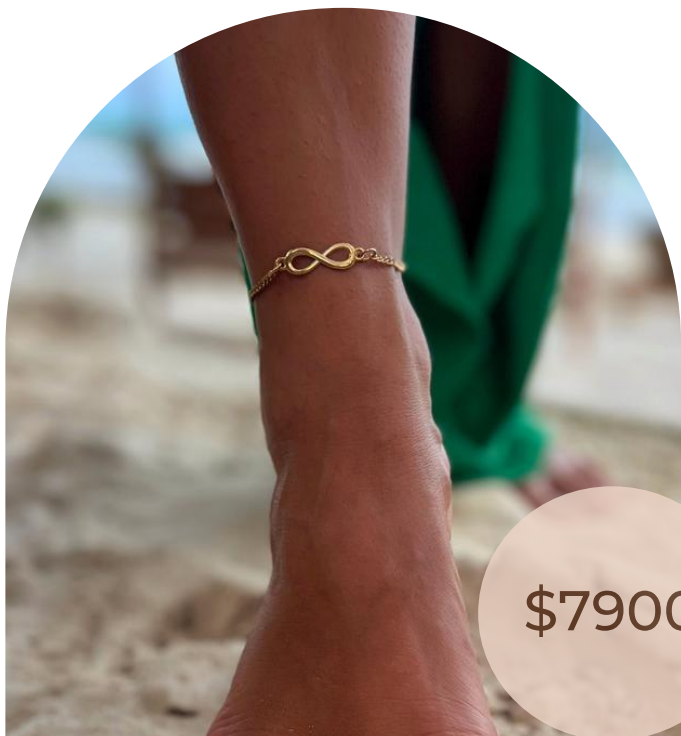

\$8900

Tobillera Fera Gold
ART. 5029.U

\$8900

Tobillera Estrella gold
ART. 5029.F

\$7900

Tobillera Lisa
ART. 5060.D

\$8900

Tobillera Rayo
ART. 5075.E

\$9900

Tobillera Aros Gold
ART. 5077.D

\$8900

Tobillera Deli
ART. 5087.D

\$7900

Tobillera Infinity Gold
ART. 5088.D

HAND CHAIN

Lucí tus manos impecables y presentables. Elevá tu estilo al máximo y potenciá tu look con elegancia.