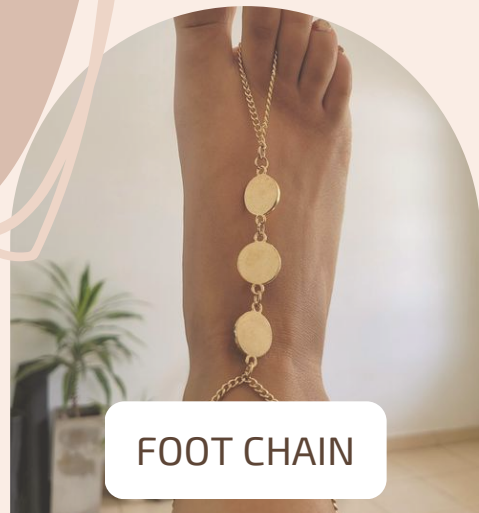

VINCHAS

BRAZALETES

TOBILLERAS

HAND CHAIN

FOOT CHAIN

¿Por
dónde
quieres
empezar?

Haz
clic para
ver

INICIO

BODY CHAIN

El accesorio perfecto para resaltar prendas con escotes o simplemente para usar encima y darle vida a un look básico

- Elaborados con Fundición
- Trabajamos con talle estándar, son regulables
- En caso de necesitar **talles especiales** avisar
- Podés utilizarlos en pecho o espalda.
- Se enganchan con un mosquetón y cadena de cierre

\$20950

Body Chain Serena

Estándar: abarca S-M y L chico
Regulable
Color Dorado o Plateado

ART. 1008.D

\$18900

Body Chain Nirvana

Estándar: abarca S-M y L chico
Regulable
Color Dorado o Plateado

ART. 1014.D