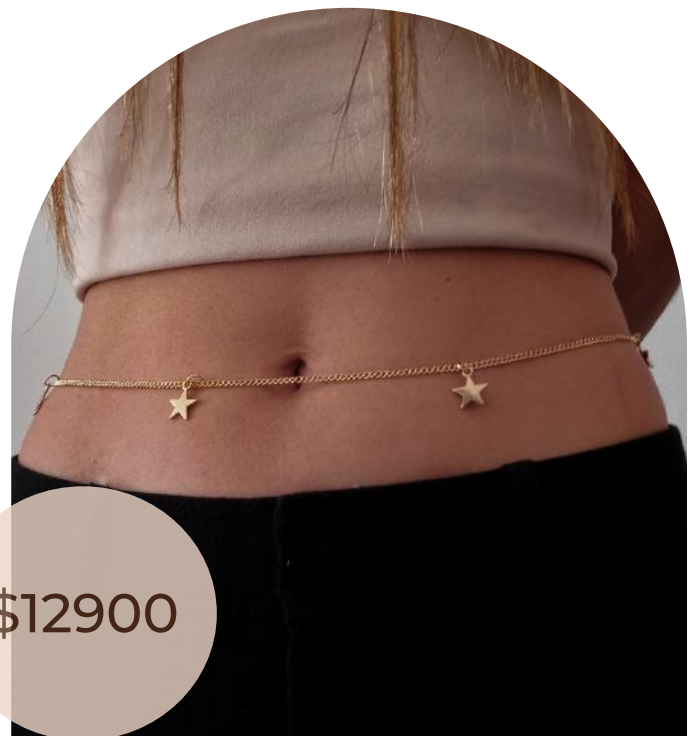

\$15900

ART. 2058.D

BELLY CHAIN

En la cadera, en la cintura. Para usar donde quieras! y con todos tus looks.

- Elaborados con Fundición.
- Trabajamos con talle estándar, son regulables
- En caso de necesitar **talles especiales** avisar
- Se enganchan con un mosquetón y cadena de cierre
- Regulables entre 60 cm y 90 cm

\$12900

Belly Chain Rosé
ART. 3001.D

\$12900

Belly Chain Rosé
ART. 3001.D

\$14900

Belly Chain Nathy
ART. 3031.D

\$12900

Belly Chain
ART. 3055.D

\$16500

Belly Chain Sara
ART. 3056

\$14900

Belly Chain Marea Gold
ART. 3057.D

\$16500

Belly Chain Mandala
ART. 3058

VINCHAS

Úsalas para distinguir en cada evento. El accesorio que define tu estilo y atrae todas las miradas.