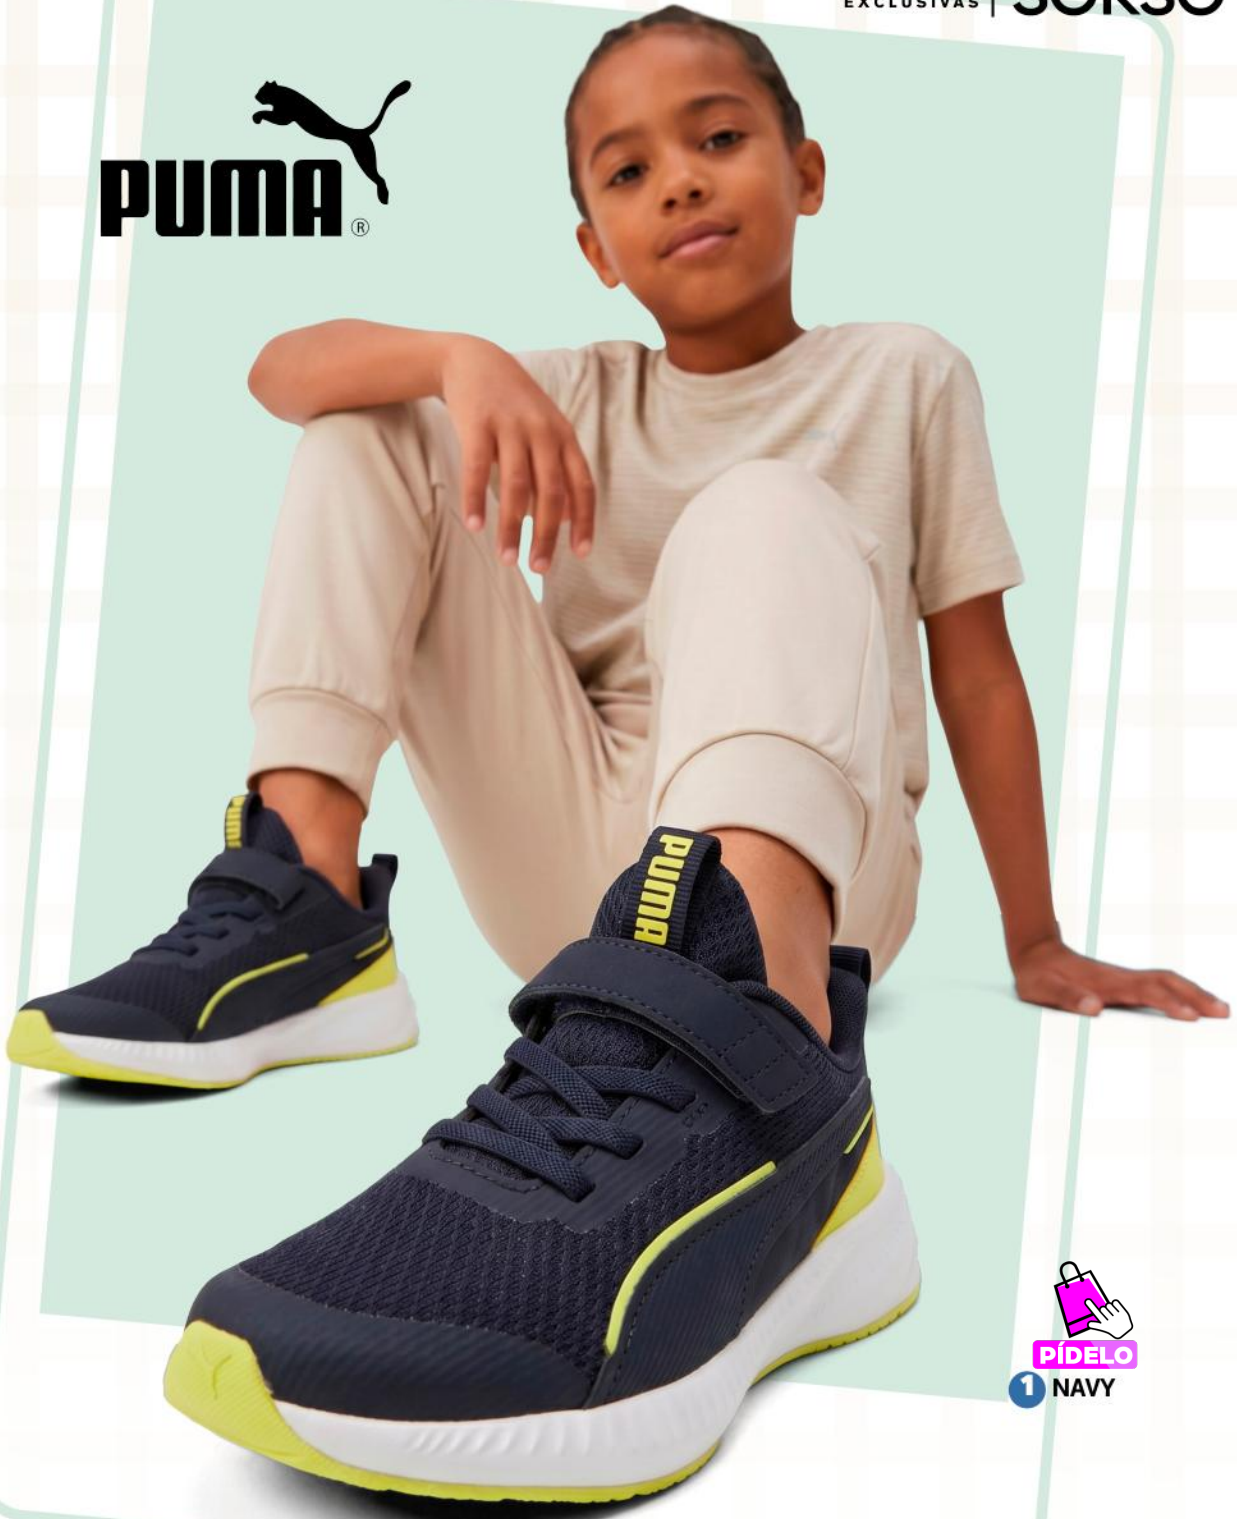

SI **159**

5. 312664 01

BOYS

- MATERIAL: SINTÉTICO
- PLANTA: EVA
- HORMA: EXACTA
- TALLA: 12;12.5;13

PÍDELO

5 BLANCO/NEGRO

PÍDELO

1 NAVY