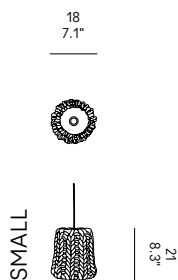

+++
Bombilla no incluida. Se recomienda utilizar una bombilla fluorescente compacta 60 W MÁX o bombilla de LED con casquillo E27.

PARALUME LAMP SHADE ABAT-JOUR LAMPENSCHIRM PANTALLA	Lana lampone Raspberry red wool Laine rouge framboise Himbeerrot Wolle Lana rojo frambuesa	Lana bianco ecrù Pure white wool laine blanc pur Reinweiß Wolle Lana blanco puro	Lana grigio chiaro Light grey wool Laine gris clair Lichtgrau Wolle Lana gris claro
FILÒ ELETTRICO ELECTRIC WIRE FIL ÉLECTRIQUE ELEKTRISCHER DRAHT ALAMBRE ELÉCTRICO	Nero Black Noir Schwarz Negro	Rosso Red Rouge Rot Rojo	Grigio Grey Gris Grau Gris
GRANNY SMALL	CM8102-LYRE	CM8102-LYBI	CM8102-LYGR
GRANNY LARGE	CM8101-LYRE	CM8101-LYBI	CM8101-LYGR