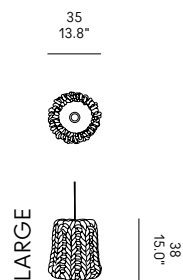

+++
Bombilla no incluida. Se recomienda utilizar una bombilla fluorescente compacta 60 W MÁX o bombilla de LED con casquillo E27.

PARALUME LAMP SHADE ABAT-JOUR LAMPENSCHIRM PANTALLA	Lana lampone Raspberry red wool Laine rouge framboise Himbeerrot Wolle Lana rojo frambuesa	Lana bianco ecrù Pure white wool laine blanc pur Reinweiß Wolle Lana blanco puro	Lana grigio chiaro Light grey wool Laine gris clair Lichtgrau Wolle Lana gris claro
FILÒ ELETTRICO ELECTRIC WIRE FIL ÉLECTRIQUE ELEKTRISCHER DRAHT ALAMBRE ELÉCTRICO	Nero Black Noir Schwarz Negro	Rosso Red Rouge Rot Rojo	Grigio Grey Gris Grau Gris
GRANNY SMALL	CM8102-LYRE	CM8102-LYBI	CM8102-LYGR
GRANNY LARGE	CM8101-LYRE	CM8101-LYBI	CM8101-LYGR