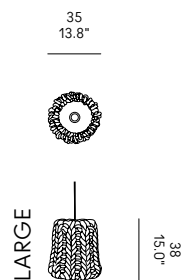

PARALUME LAMP SHADE ABAT-JOUR LAMPENSCHIRM PANTALLA	Lana lampone Raspberry red wool Laine rouge framboise Himbeerrot Wolle Lana rojo frambuesa	Lana bianco ecrù Pure white wool laine blanc pur Reinweiß Wolle Lana blanco puro	Lana grigio chiaro Light grey wool Laine gris clair Lichtgrau Wolle Lana gris claro
FILÒ ELETTRICO ELECTRIC WIRE FIL ÉLECTRIQUE ELEKTRISCHER DRAHT ALAMBRE ELÉCTRICO	Nero Black Noir Schwarz Negro	Rosso Red Rouge Rot Rojo	Grigio Grey Gris Grau Gris
GRANNY SMALL	CM8102-LYRE	CM8102-LYBI	CM8102-LYGR
GRANNY LARGE	CM8101-LYRE	CM8101-LYBI	CM8101-LYGR