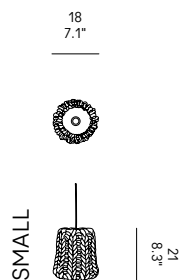

PARALUME LAMP SHADE ABAT-JOUR LAMPENSCHIRM PANTALLA	Lana lampone Raspberry red wool Laine rouge framboise Himbeerrot Wolle Lana rojo frambuesa	Lana bianco ecrù Pure white wool laine blanc pur Reinweiß Wolle Lana blanco puro	Lana grigio chiaro Light grey wool Laine gris clair Lichtgrau Wolle Lana gris claro
FILÒ ELETTRICO ELECTRIC WIRE FIL ÉLECTRIQUE ELEKTRISCHER DRAHT ALAMBRE ELÉCTRICO	Nero Black Noir Schwarz Negro	Rosso Red Rouge Rot Rojo	Grigio Grey Gris Grau Gris
GRANNY SMALL	CM8102-LYRE	CM8102-LYBI	CM8102-LYGR
GRANNY LARGE	CM8101-LYRE	CM8101-LYBI	CM8101-LYGR