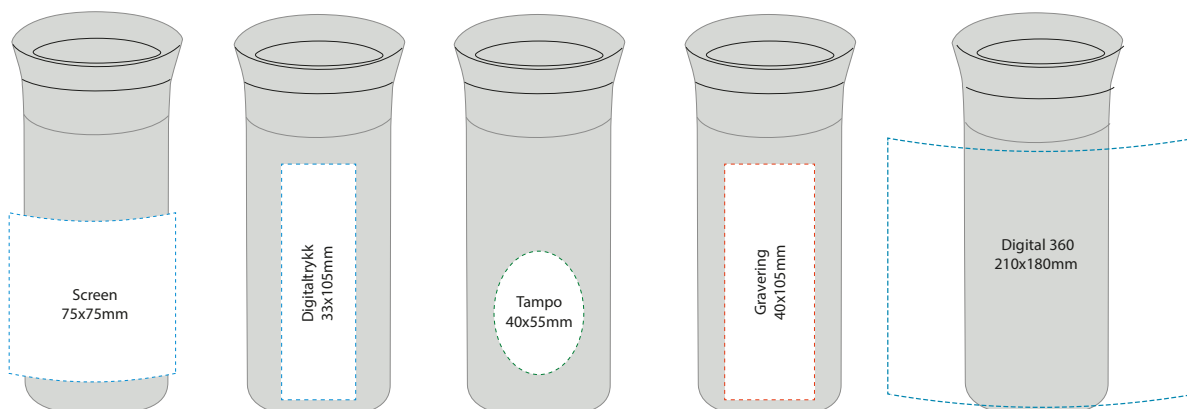

- **Trykknapp** - for enkel åpning/lukking
- **Drikk direkte** – ingen kork i veien
- **Vakuumisolert** – holder drikken varm eller kald lenge
- **Design** - elegant og minimalistisk

Materiale: Rustfritt 18/8 stål
Forpakning: Hvit gaveeske
Volum: 0,3 L
Høyde: 170mm
Diameter: 65mm
Vekt: 230g
Garanti: 10 år

Priser, trykkmal, salgark, sertifikater og bilder finner du på hjemmesiden [NETTSIDEN](#)