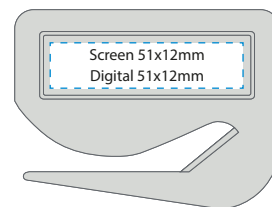

Brytekniv

730613 hvit

En stabil kartongkniv i hvitt

Priser, trykkmaler, salgark, sertifikater og bilder finner du på [NETTSIDEN](#)

Quicknife

700810 hvit

Nøkkelring med fjærbelastet kniv

Priser, trykkmaler, salgark, sertifikater og bilder finner du på [NETTSIDEN](#)

Brevåpner

701010 hvit

Et must i skrivebordsskuffen.
Fungerer mye bedre enn
pekefingeren.

Priser, trykkmaler, salgark, sertifikater og bilder finner du på [NETTSIDEN](#)