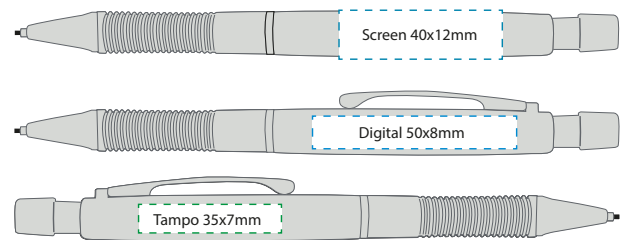

Også tilgjengelig som kulepenn!