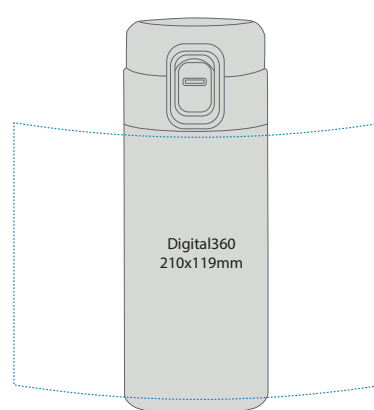

Volum: 0,6L

Høyde: 235mm

Diameter: 65mm

Vekt: 100g

Priser, trykkmal, salgark, sertifikater og bilder finner du på hjemmesiden [NETTSIDEN](#)

Flasker til

forskjellige anled-

ninger som dekker
de samme beho-

Materiale: Rustfritt 18/8 stål

Forpakning: Hvit gaveeske

Volum: 0,3 L

Høyde: 170mm

Diameter: 63mm

Vekt: 230g

Garanti: 10 år

Priser, trykkmal, salgark, sertifikater og bilder finner du på hjemmesiden [NETTSIDEN](#)