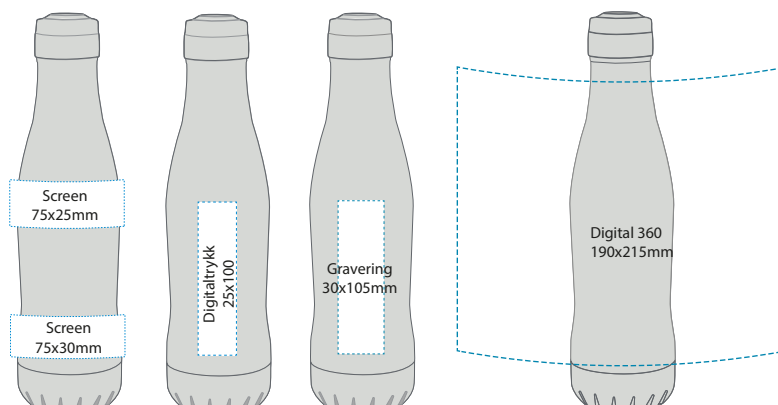

Materiale: Rustfritt 18/8 stål

Forpakning: Hvit gaveeske

Volum: 0,4L

Høyde: 260mm

Diameter: 65mm

Vekt: 295gr

Garanti: 10 år

- **Myke, ergonomiske former** – behagelig å holde i
- **Praktisk design** - passer i vesken og bilens koppholder
- **Robust** - klar for både hverdag og eventyr

Priser, trykkmal, salgark, sertifikater og bilder finner du på hjemmesiden [NETTSIDEN](#)