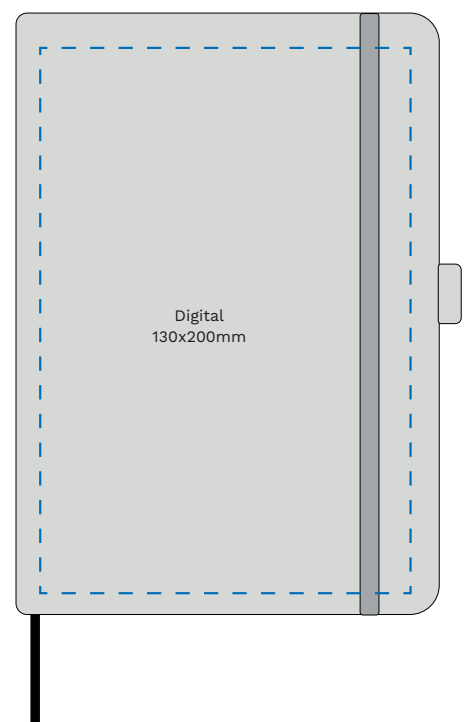

621000 sort

621002 lys grå

621001 blå

Størrelse: 210 x 145 mm

Vekt: 196 g

Materiale: Omslag: 100% resirkulert PU

Sider: 100% FSC-sertifisert papi

Ark: 60 sider