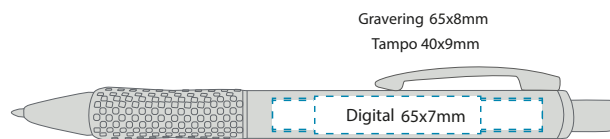

BALLY

806911 blå

806912 sort

806910 sølv

Priser, trykkmaler, salgark, sertifikater og bilder finner du på hjemmesiden **NETTSIDEN**

Vekt: 19 gr | Dim: 142/12 | Indre/st: 50 | Ytre/st: 500

ARUBA

809510 hvit