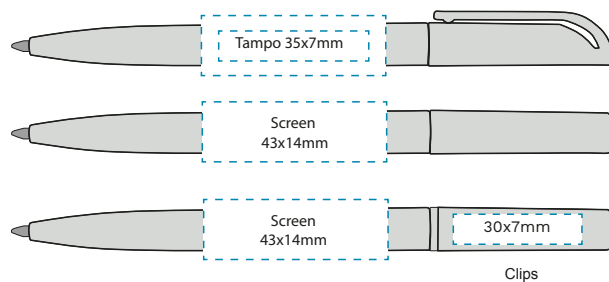

Digital 55x7mm flerfärg

Vekt: 9gr | Dim: 139/10 | Indre/st: 100 | Ytre/st: 1000

Priser, trykkmalers, salgark, sertifikater og bilder finner du på hjemmesiden [NETTSIDEN](#)