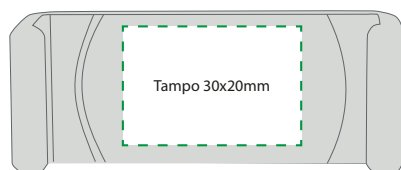

Mobilholder

Dette gjør det enkelt å følge med på mobilen samtidig som man har hendene frie. Holderen festes i ventilasjonsspeilet og kan enkelt plukkes bort når den ikke brukes. Holderen har silikon på sidene slik at mobilen holdes godt fast, og den passer til mobiler med bredde på inntil 80mm!

Priser, trykkmal, salgark, sertifikater og bilder finner du på [NETTSIDEN](#)

Dekkmønster måler

Bra for sikkerheten. Nå merket med både sommer- og vintermarkeringer i samsvar med de nye svenske kravene. Finnes også helt nøytral uten skrift på.

Priser, trykkmal, salgark, sertifikater og bilder finner du på [NETTSIDEN](#)