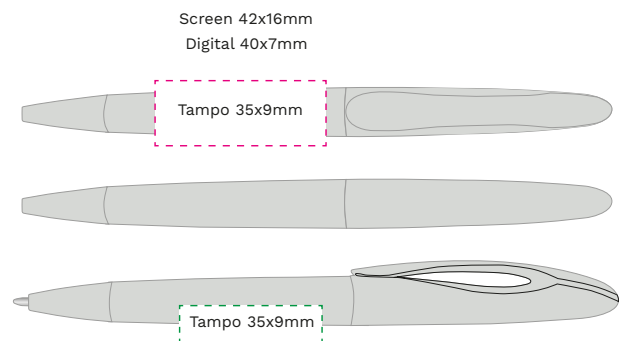

Priser, trykkmalers, salgark, sertifikater og bilder finner du på hjemmesiden [NETTSIDEN](#)

PET BOTTLE

Vekt: 10gr | Dim: 142/11 | Indre/st: 50 | Ytre/st: 500

Priser, trykkmalers, salgark, sertifikater og bilder finner du på hjemmesiden [NETTSIDEN](#)

KULEPENNER

LYNX

Vekt: 10gr | Dim: 143/10 | Indre/st: 50 | Ytre/st: 1000

Priser, trykkmalere, salgark, sertifikater og bilder finner du på hjemmesiden [NETTSIDEN](#)

LOOP

Vekt: 11gr | Dim: 145/12 | Indre/st: 50 | Ytre/st: 1000