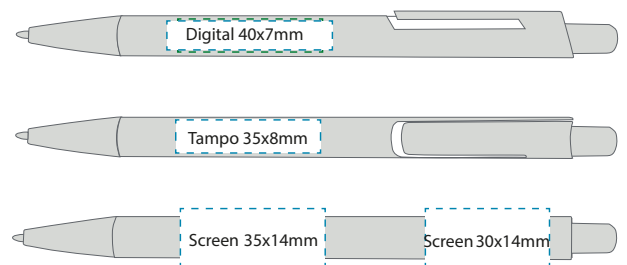

BRAVO

Vekt: 9 gr | Dim: 142/11 | Indre/st: 100 | Ytre/st: 1000

Priser, trykkmaler, salgark, sertifikater og bilder finner du på hjemmesiden [NETTSIDEN](#)