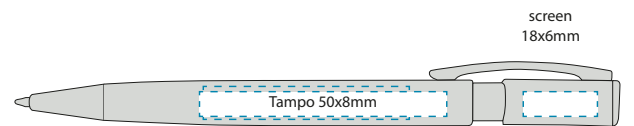

MATRIX

807810 hvit

807811 sort

Priser, trykkmaler, salgsark, sertifikater og bilder finner du på hjemmesiden [NETTSIDEN](#)

screen
18x6mm

Tampo 50x8mm

Tampo 50x8mm

Screen 40x12mm