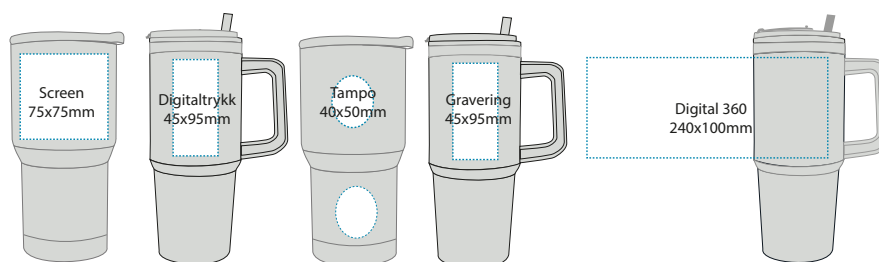

Høyde: 140mm

Diameter: 70mm

Vekt: 192g

Garanti: 10 år

Priser, trykkmal, salgark, sertifikater og bilder finner du på hjemmesiden [NETTSIDEN](#)

Termoskopp ZUMO – koppen som synes og høres!

Vil du skille deg ut på gaten? Da er Zumo termokoppen for deg! Med sitt kraftige håndtak og generøse volum er Zumo perfekt når du vil ha med mye drikke – og mye attitude. Den robuste designen gjør det enkelt å bære favoritt-drikken din hele dagen, enten det er en stor kopp kaffe, te eller noe kaldt. Zumo er koppen for deg som ikke bare vil drikke – men også synes.

961200 ZUMO

961201 ZUMO Grip

961400 MINI Espresso

- **Stort håndtak** - for godt grep
- **Ekstra stort volum** – ta med mer, nyt lengre
- **Profil** - termokopp som gjør inntrykk

Materiale: Rustfritt 18/8 stål
Forpakning: Hvit gaveeske
Volum: 0,88L/ 0,88L/ 6cl
Høyde: 230/205/66mm
Diameter: 70/80/40mm
Vekt: 430/430/55gr
Garanti: 10 år

Priser, trykkmal, salgark, sertifikater og bilder finner du på hjemmesiden [NETTSIDEN](#)

ZUMO

ZUMO GRIP

MINI EZPRESSO

Termoskopp EASY GO – enkelhet møter innovasjon!

Oppdag Easy Go, termoskoppen som gjør hverdagen enklere enn noensinne. Med den innovative trykk-og-slipp-korken åpner og lukker du koppen med et enkelt knappetrykk – raskt, trygt og uten problemer.