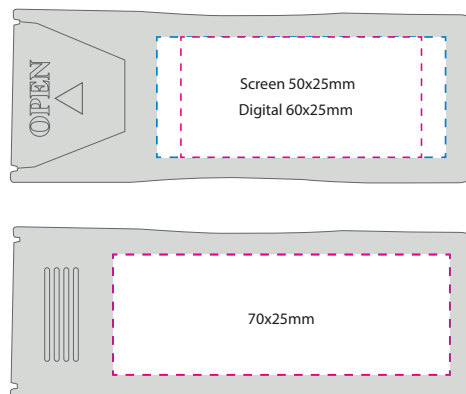

PlasterMinus

En stilig boks med stor reklameflate, som inneholder 5 kvalitetsplaster. Boksen er hvit gjennomsiktig og har stor trykkflate. En av de beste give-awayene du kan få! EU-godkjent plaster for medisinsk bruk.

Priser, trykkmal, salgark, sertifikater og bilder finner du på [NETTSIDEN](#)

PlasterPlus

PlasterPlus - neutral

Fleksibel plastboks som inneholder 10 kvalitetsplaster. Boksen er hvit gjennomsiktig og har stor trykkflate. En av de beste give-awayene du kan få!

EU-godkjent plaster for medisinsk bruk. EU-godkjent plaster for medisinsk bruk.

Priser, trykkmal, salgark, sertifikater og bilder finner du på [NETTSIDEN](#)