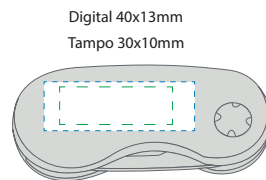

JoJo Hvit

70 cm fullt uttrekt

701720 hvit

Trykkflater - Golfsett & tilbehør

Skala 1:2

Trykkflater - Golfsett & tilbehør

Skala 1:4

Skala 1:2