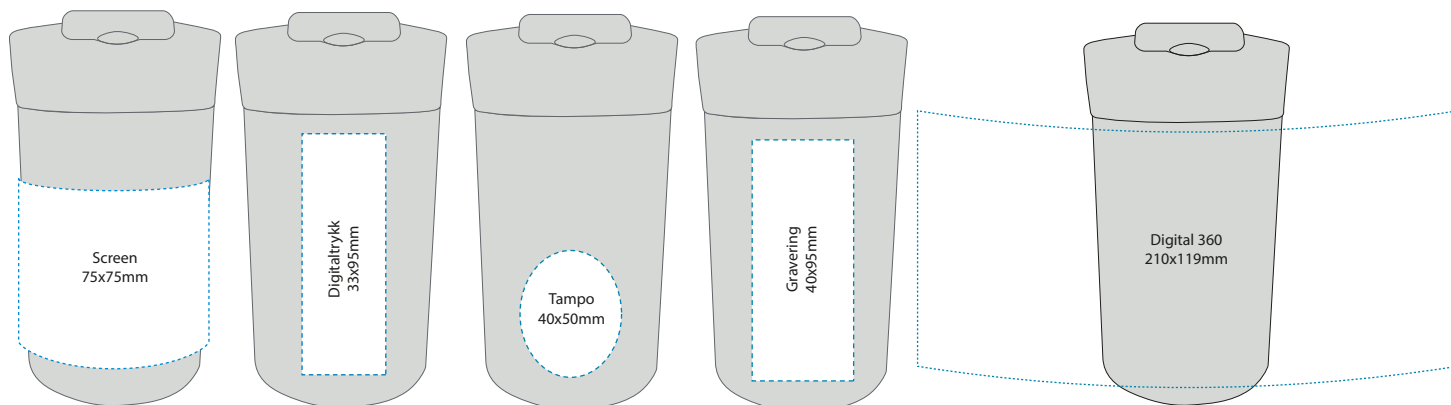

Termoskopp ZIP – robust og grepsvennlig!

Zip er termokoppen som følger deg uansett om du er på vei til jobb, ute på tur eller bare trenger en pålitelig kopp i hverdagen. Med sin grovere, grepsvennlige overflate ligger Zip trygt i hånden, selv med hansker eller når du er i bevegelse.

Det smarte fliplokket gjør at du enkelt og raskt kan åpne koppen med én hånd – perfekt når du har det travelt, men likevel vil nyte en varm eller kald drikke.

Laget i slitesterkt rustfritt stål med dobbeltvegget isolasjon som holder drikken varm i opptil 6 timer eller kald i opptil 12.

- **Grovere, grepsvennlig overflate** – bedre kontroll
- **Fliplokk** – åpnes raskt med én hånd

Materiale: Rustfritt 18/8 stål

Forpakning: Hvit gaveeske

Volum: 0,3 L

Høyde: 140mm

Diameter: 70mm

Vekt: 192g

Garanti: 10 år

Priser, trykkmal, salgark, sertifikater og bilder finner du på hjemmesiden [NETTSIDEN](#)