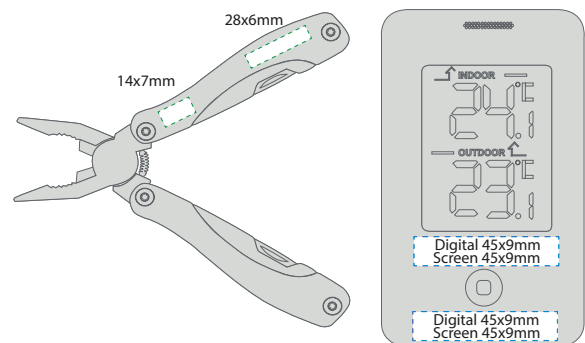

Multitool - EXTREME

Et kraftfullt multiverktøy med masse funksjoner og med ergonomisk gummigrep for beste kraft. Med 11 bits.

Priser, trykkmal, salgark, sertifikater og bilder finner du på [NETTSIDEN](#)

Termometer - CERES

Inn/utendørstermometer i hvitt. Leveres i pappeske med batteri.

Priser, trykkmal, salgark, sertifikater og bilder finner du på [NETTSIDEN](#)

Powerbank - NOBEL

Både kabel og Iphone adapter ligger smart lagret under lokket. Stor trykkflate for logoer eller bildetrykk. Kapasitet: 2500 mAh

Priser, trykkmal, salgark, sertifikater og bilder finner du på [NETTSIDEN](#)

Powerbank - MULTI

Tynn stilfull powerbank i aluminium og med PU lader på hele 5000mAh. Innebygd USB/Micro C ligger separat med i esken. USB/Micro kabel til lading følger med.

Priser, trykkmal, salgark, sertifikater og bilder finner du på [NETTSIDEN](#)