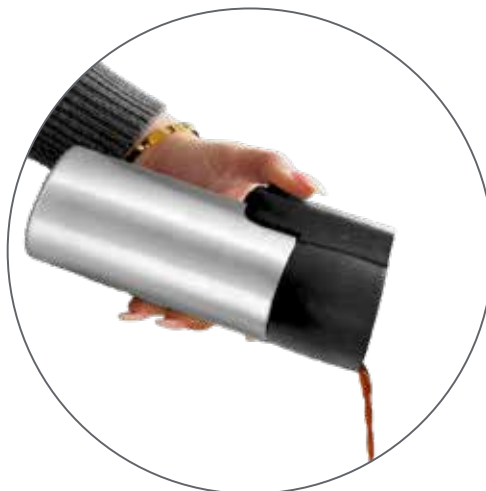

Termoskopp EASY GO – enkelhet møter innovasjon!

Oppdag Easy Go, termoskoppen som gjør hverdagen enklere enn noensinne. Med den innovative trykk-og-slipp-korken åpner og lukker du koppen med et enkelt knappetrykk – raskt, trygt og uten problemer.

Easy Go er designet for de som ønsker en termoskopp som fungerer like bra på farten som på kontoret. Designets enkle design kombineres med smart teknologi for å gi deg en drikkeopplevelse uten søl eller venting.

Materiale: Rustfritt 18/8 stål

Forpakning: Hvit gaveeske

Volum: 0,3L

Høyde: 170mm

Diameter: 65mm

Vekt: 255gr

Garanti: 10 år

Priser, trykkmaler, salgark, sertifikater og bilder finner du på hjemmesiden [NETTSIDEN](#)