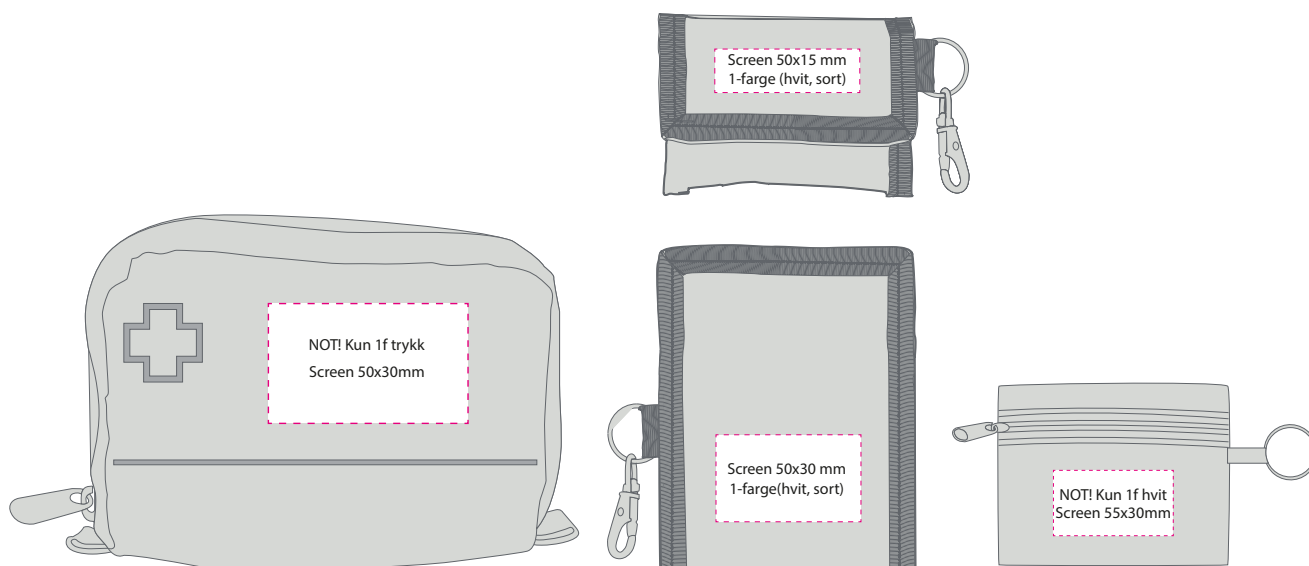

Førstehjelpenspute - mini

Innhold:

1 beskyttelsesmaske for munn-til-munn bruk,
1 mindre rull med bandasje 5x450cm,
1 trekantbandasje, 1 våtserviett, 1 bred plaster (7x20cm), 1 såpeserviett, 1 kompress (5x5 cm), 5 plaster, sikkerhetsnåler, 1 saks, 1 teip.

Pustemaske - nøkkelring

Nøkkelring med pustemaske. Oppbevares i praktisk nylonlomme. God å ha for hånden for munn-til-munn bruk. Beskytter mot kontakt under bruk.

E-kit

Praktisk liten nylonpose med totalt 23 stk plaster i 4 forskjellige størrelser samt 6 sårvaser & 3 ulike rengjøringservietter.

Priser, trykkmal, salgark, sertifikater og bilder finner du på [NETTSIDEN](#)