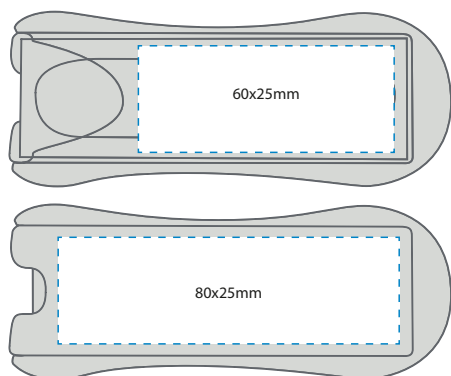

PlasterMinus

En stilig boks med stor reklameflate, som inneholder 5 kvalitetsplaster. Boksen er hvit gjennomsiktig og har stor trykkflate. En av de beste give-awayene du kan få! EU-godkjent plaster for medisinsk bruk.

Priser, trykkmal, salgark, sertifikater og bilder finner du på [NETTSIDEN](#)

PlasterPlus

PlasterPlus - neutral

Fleksibel plastboks som inneholder 10 kvalitetsplaster. Boksen er hvit gjennomsiktig og har stor trykkflate. En av de beste give-awayene du kan få!

EU-godkjent plaster for medisinsk bruk. EU-godkjent plaster for medisinsk bruk.

Priser, trykkmal, salgark, sertifikater og bilder finner du på [NETTSIDEN](#)