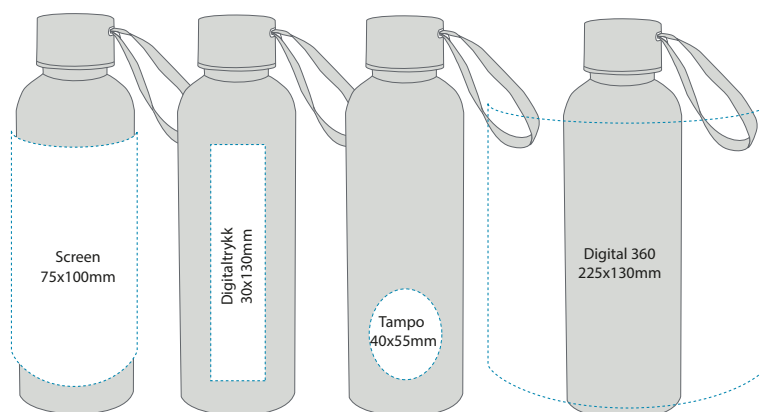

Vannflaske PURE - rent design, god samhvittighet!

Med Pure vannflaske får du mer enn bare en tørsteslukker – du får en slitesterk følgesvenn. Laget av slitesterkt Tritan™, fri for BPA og dårlig ettersmak, er den krystallklar som kildevann og bygget for å vare.

Materiale: Tritan™
Forpakning: Polybag
Volum: 0,55L
Høyde: 220mm
Diameter: 65mm
Vekt: 77g

- **Krystallklar og slitesterk** – ser ut som glass, men tåler livet på farten
- **BPA-fri Tritan™** – for en ren og trygg følelse
- **Lett og slitesterk** – perfekt for treningsstudioet, kontoret eller tenders

Priser, trykkmal, salgark, sertifikater og bilder finner du på hjemmesiden [NETTSIDEN](#)