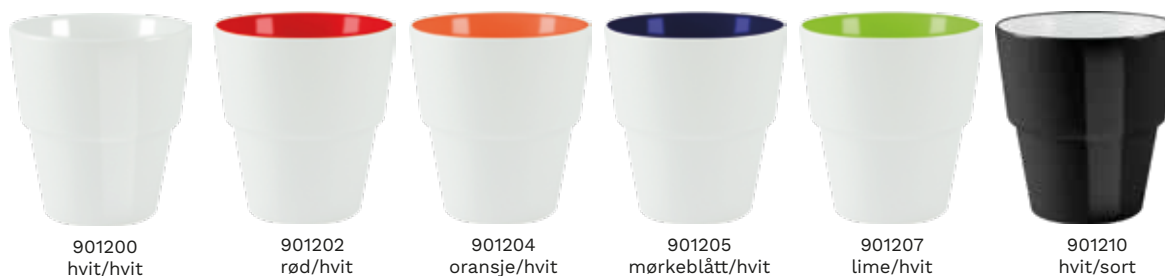

Kaffekrus MEZZO 25cl - blank utside

901200
hvit/hvit

901202
rød/hvit

901204
oransje/hvit

901205
mørkeblått/hvit

901207
lime/hvit

901210
hvit/sort

Priser, trykkmal, salgark, sertifikater og bilder finner du på hjemmesiden [NETTSIDEN](#)