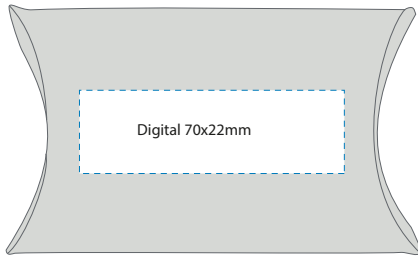

Trykkflater - Golfsett & tilbehør

Skala 1:2