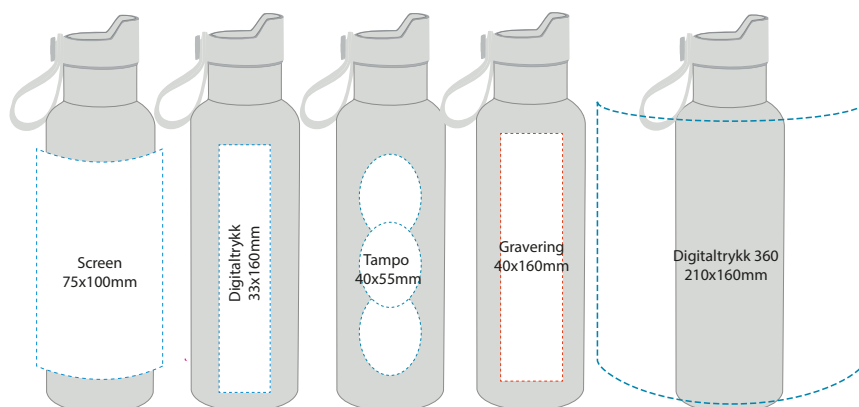

Materiale: Rustfritt 18/8 stål
Forpakning: Hvit gaveeske
Volum: 0,6 L
Høyde: 260mm
Diameter: 70mm
Vekt: 330 g
Garanti: 10 år

- **Stilren** – moderne design
- **Praktisk** – click-kork for enkel bruk
- **Populær gave** – stilig og veldig hyggelig å få i gave

Priser, trykkmal, salgark, sertifikater og bilder finner du på hjemmesiden [NETTSIDEN](#)