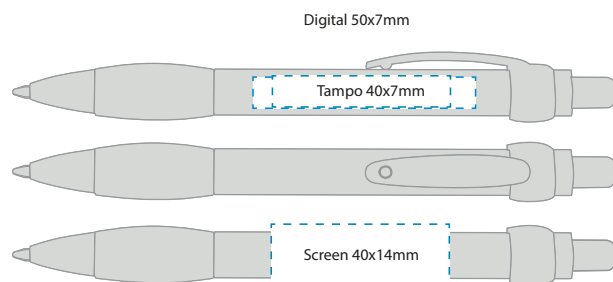

KULEPENNER

STUDIO

Vekt: 8gr | Dim: 133/10 | Indre/st: 50 | Ytre/st: 1000

Priser, trykkmal, salgark, sertifikater og bilder finner du på hjemmesiden [NETTSIDEN](#)