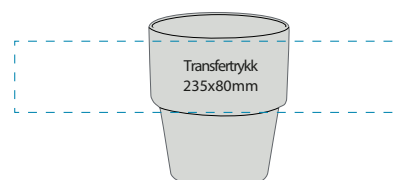

TRYKKMALER KRUS

FORZA

EZPRESSO

SENZA

INTENZO

PREZZO

BIZTRO

MEZZO

PIAZZA

TERAZZA