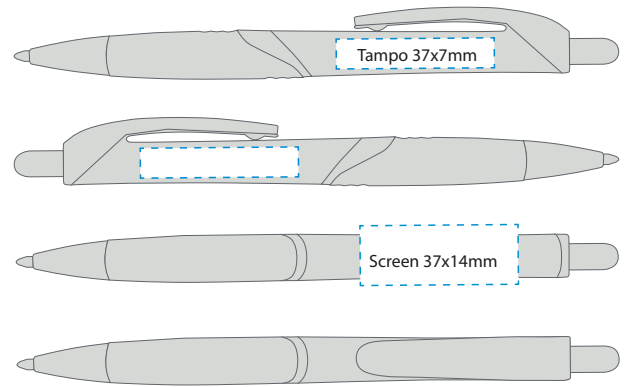

KULEPENNER

COMO

Vekt: 9 gr | Dim: 140/11 | Indre/st: 50 | Ytre/st: 1000

Priser, trykkmal, salgark, sertifikater og bilder finner du på hjemmesiden [NETTSIDEN](#)