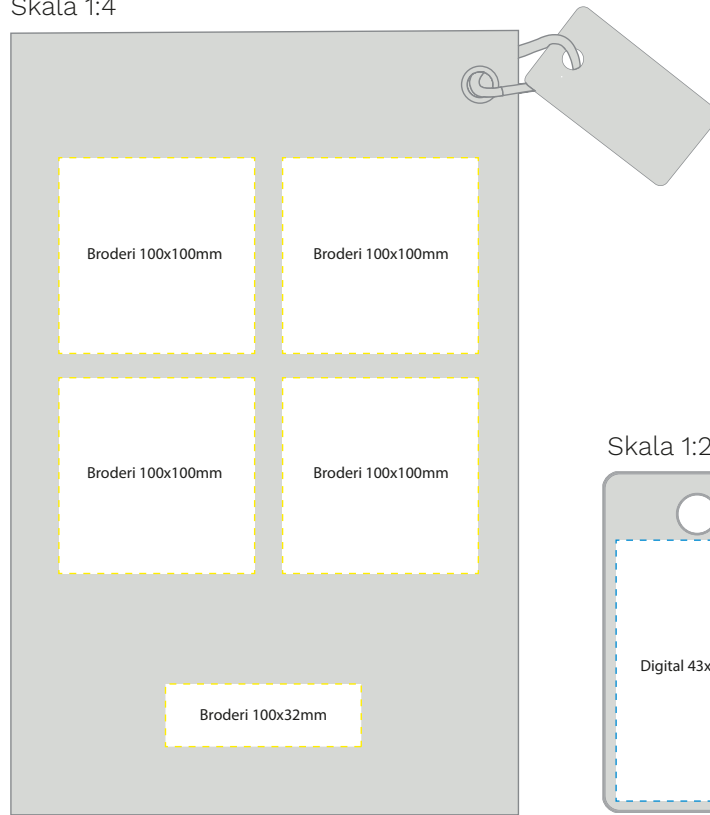

JoJo Hvit

70 cm fullt uttrekt

701720 hvit

Trykkflater - Golfsett & tilbehør

Skala 1:2

Trykkflater - Golfsett & tilbehør

Skala 1:4

Skala 1:2