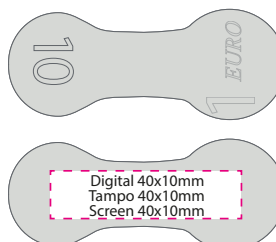

Handlevognsmynt med 10 SEK i den ene enden og 1 Euro i den andre. Lagerføres i hvitt.

Priser, trykkmaler, salgsark, sertifikater og bilder finner du på [NETTSIDEN](#)