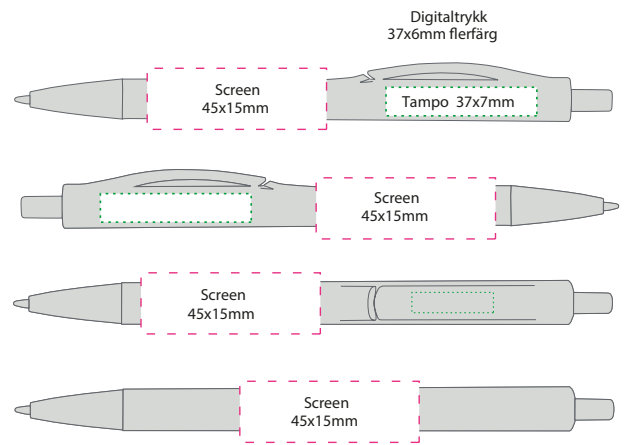

KULEPENNER

LYNX

Vekt: 10gr | Dim: 143/10 | Indre/st: 50 | Ytre/st: 1000

Priser, trykkmalere, salgark, sertifikater og bilder finner du på hjemmesiden [NETTSIDEN](#)