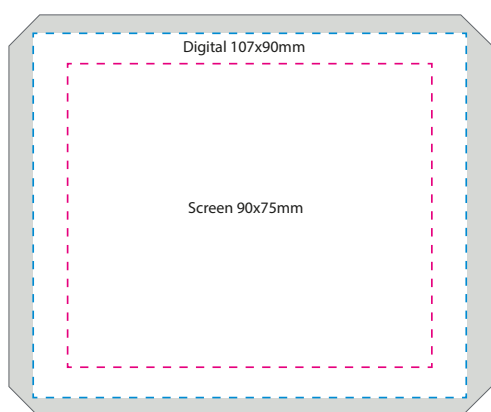

Isskrape

Ta det trygge valget – sørg for alltid å ha en god isskrape i bilen. Hvis den ikke ligger der når den første frosten kommer, blir det som regel stress og styr i siste liten. Glem nødløsninger som bankkort eller mobildeksel – de fungerer sjelden godt og kan i tillegg bli skadet.

Priser, trykkmal, salgark, sertifikater og bilder finner du på [NETTSIDEN](#)

Sikkerhetshammer - **KROZZY**

Sikkerhetshammer med belteskjærer. Dette produktet bør finnes i alle biler. Ved en ulykke anvendes sikkerhetshammeren, først for å skjære av beltet og deretter for evt. å slå i stykker ruta. Med den medsendte cord borrelåsremsen kan produktet lett festes på lett tilgjengelig plass i bilen.

Priser, trykkmal, salgark, sertifikater og bilder finner du på [NETTSIDEN](#)