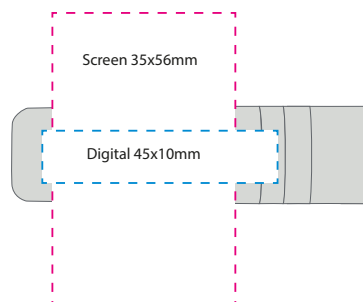

Leppepomade - LIPPO

Noen ganger setter man mer pris på små ting enn store. Vi synes Lippo er den optimale kampanjeartikkelen ettersom den passer «alle». Fukter tørre lepper på gammel som ung, sommer som vinter. Pomaden har vaniljesmak og solfaktor 20. Velg blant 13 frostede farger samt hvit, svart, blank og sølv. Vil du ha en egen farge eller kanskje jordbærsmak i stedet for vanilje, kan det ordnes ved bestillinger på minimum 20.000 stk. Be om tilbud!