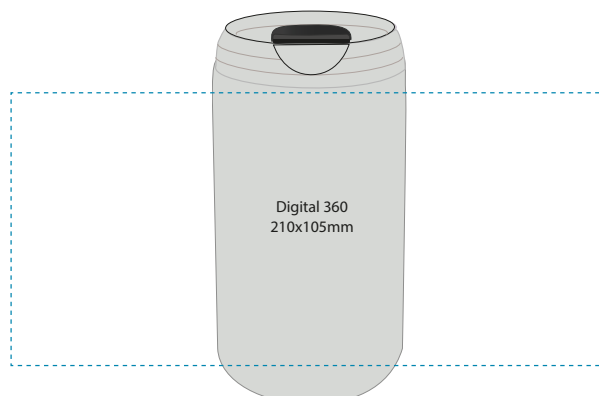

Termoskopp TWIST – det enkle og selvfølgerige.

Twist er termokoppen som gjør det enkelt – akkurat slik det bør være. Ingen kompliserte lokk, ingen unødvendige trinn. Skyv bare silikonfliken til siden – og drikk. Ferdig!

Designet er rent, moderne og funksjonelt – perfekt for deg som setter pris på smarte løsninger uten unødvendig kompleksitet. Twist er laget for hverdagen, for pendlingen, for kaffepausen – for alle øyeblikk der du bare vil nyte drikken din, uten å tenke.

Laget i slitesterkt rustfritt stål med dobbeltvegget isolasjon, holder Twist drikken varm eller kald i flere timer – så du kan fokusere på resten av dagen.

Materiale: Rustfritt 18/8 stål

Forpakning: Hvit gaveeske

Volum: 0,3 L

Høyde: 145mm

Diameter: 77mm

Vekt: 215g

Garanti: 10 år

- **Skyv** – drikk! - silikonflik for rask og enkel åpning
- **Drikk rett fra koppen** – ingen kork i veien
- **Stilrent** – hver dag

Priser, trykkmaler, salgark, sertifikater og bilder finner du på hjemmesiden [NETTSIDEN](#)