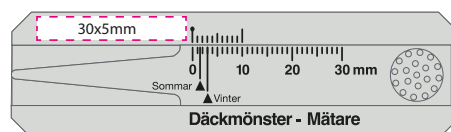

Mobilholder

Dette gjør det enkelt å følge med på mobilen samtidig som man har hendene frie. Holderen festes i ventilasjonsspeilet og kan enkelt plukkes bort når den ikke brukes. Holderen har silikon på sidene slik at mobilen holdes godt fast, og den passer til mobiler med bredde på inntil 80mm!

Priser, trykkmal, salgark, sertifikater og bilder finner du på [NETTSIDEN](#)

Dekkmønster måler

Bra for sikkerheten. Nå merket med både sommer- og vintermarkeringer i samsvar med de nye svenske kravene. Finnes også helt nøytral uten skrift på.

Priser, trykkmal, salgark, sertifikater og bilder finner du på [NETTSIDEN](#)