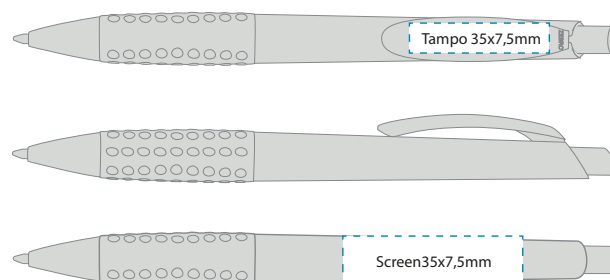

Priser, trykkmal, salgark, sertifikater og bilder finner du på hjemmesiden [NETTSIDEN](#)

FAME

611110 transparent/blå

611111 transparent/grønn

611114 transparent/lila

611121 solid sort

611120 solid hvit

Vekt: 12 gr | Dim: 148/12 | Indre/st: 50 | Ytre/st: 1000