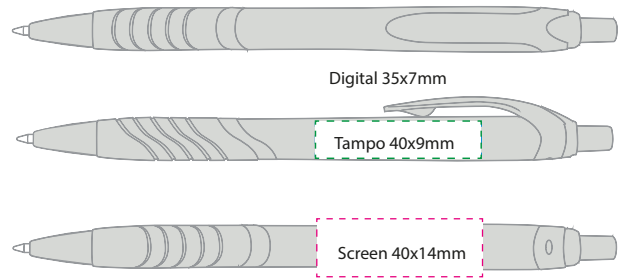

ERGO

Vekt: 11 gr | Dim: 146/11 | Indre/st: 50 | Ytre/st: 1000

Priser, trykkmal, salgark, sertifikater og bilder finner du på hjemmesiden [NETTSIDEN](#)

KULEPENNER

STAR

Vekt: 8 gr | Dim: 141/10 | Indre/st: 50 | Ytre/st: 1000