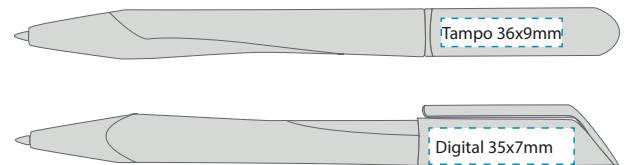

ERGO

Vekt: 11 gr | Dim: 146/11 | Indre/st: 50 | Ytre/st: 1000

Priser, trykkmal, salgark, sertifikater og bilder finner du på hjemmesiden [NETTSIDEN](#)