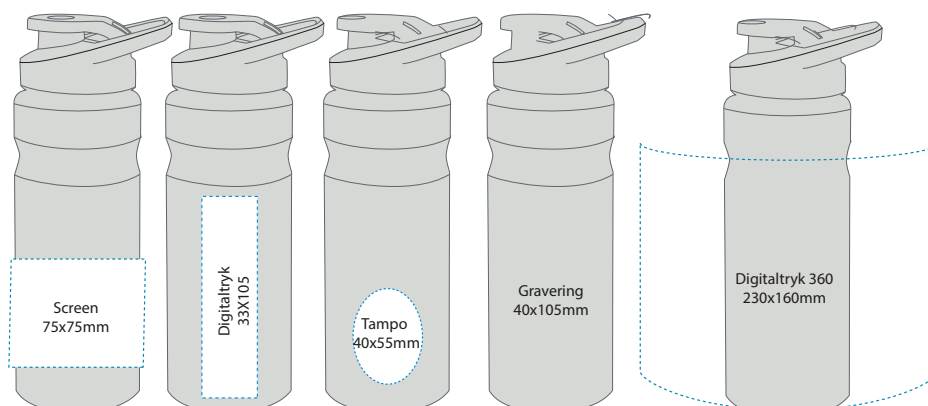

Vannflaske FITNEZZ - din beste venn på treningssenteret!

Leter du etter en vannflaske som holder følge med deg på svette treningsøkter, lange turer eller hektiske hverdager? FITNEZZ er en solid og pålitelig flaske som også fungerer utmerket som shaker.

- **Superlett design** – fjærlett følelse, enkel å ta med overalt
- **Holdbar og miljøvennlig** – erstatter engangsflasker og reduserer plastavfall
- **Praktisk flip-lock-kork** – drikk enkelt med en hånd
- **Fast håndtak** – perfekt å gripe eller henge opp på treningsutstyr

Materiale: Aluminium
Forpakning: Hvit gaveeske
Volum: 0,7L
Høyde: 220mm
Diameter: 73mm
Vekt: 115g

Priser, trykkmal, salgark, sertifikater og bilder finner du på hjemmesiden [NETTSIDEN](#)