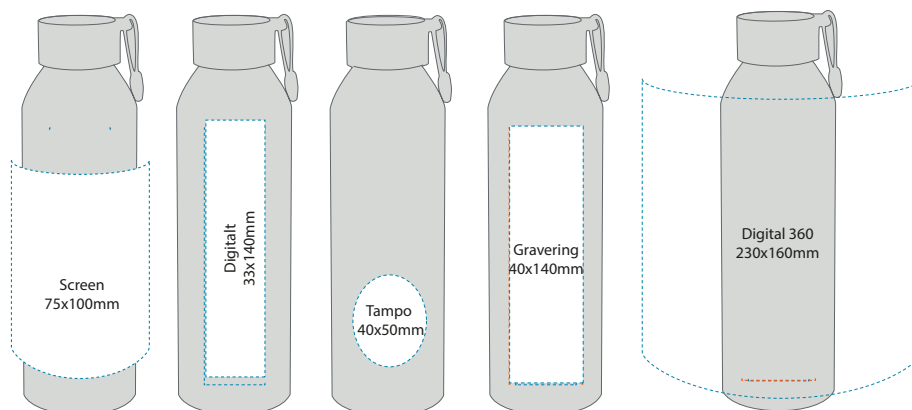

Vannflaske ZERO - et lett valg!

Zero er laget av aluminium, noe som gir den en utrolig lav vekt uten at det går på bekostning av holdbarhet eller styrke. Det slanke, moderne designet gjør at Zero føles både stilig og praktisk, samtidig som det er enkelt å ta med seg overalt. Aluminiumets lette vekt betyr at du knapt merker at du bærer den, noe som gjør den ideell for lange turer, treningsøkter eller når du er på farten.

- **Superlett** – fjærlett følelse.
- **Bærekraft** – si farvel til engangsflasker!
- **Stilig design** – moderne utseende som passer overalt.

Materiale: Aluminium
Forpakning: Hvit gaveeske
Volum: 0,6L
Høyde: 220mm
Diameter: 65mm
Vekt: 86g

Priser, trykkmal, salgark, sertifikater og bilder finner du på hjemmesiden [NETTSIDEN](#)