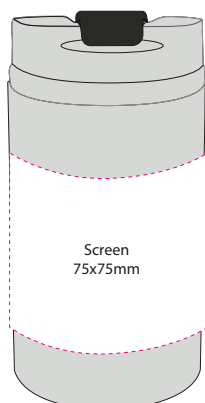

Termokopp EVERYDAY – Enkel. Praktisk. Alltid med!

Everyday er den perfekte To Go-koppen for deg som vil ha noe lett, raskt og praktisk. Uisolert og ukomplisert – dette er koppen du griper på vei ut døren, enten du skal til bussen, bilen eller kontoret.

Ideell for kortere turer, pendling eller en kjapp kaffe på farten. Everyday lever opp til navnet sitt – den er laget for nettopp det: hverdagen.

- **Stort håndtak** - for godt grep
- **Ekstra stort volum** – ta med mer, nyt lengre
- **Profil** - termokopp som gjør inntrykk

Materiale: Rustfritt 18/8 stål

Forpakning: Hvit gaveeske

Volum: 0,25L

Høyde: 140mm

Diameter: 70mm

Vekt: 140gr

Priser, trykkmal, salgark, sertifikater og bilder finner du på hjemmesiden [NETTSIDEN](#)