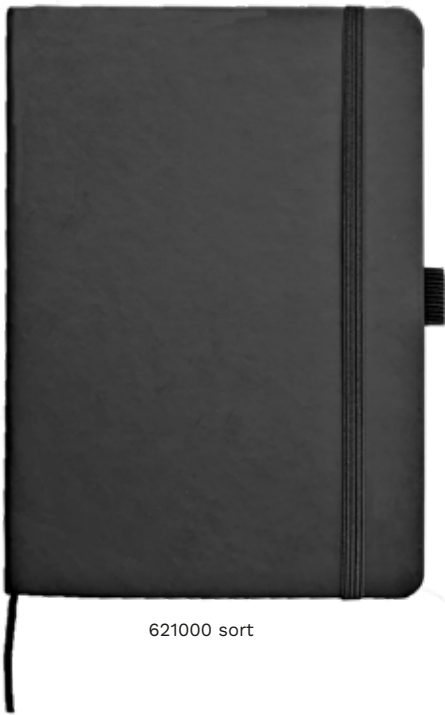

NYHET!

NOTEBOOK – mer enn bare en notatbok!

Din nye bestevenn når idéer, planer og kreative tanker trenger å lande på papir. Med stilren design, høykvalitetssider og perfekt størrelse er denne blokken klar til å følge deg overalt – fra møterommet til kaffebordet, eller til og med på de plutselige inspirasjonsvandringene. I tillegg er den et godt valg både for deg og miljøet.