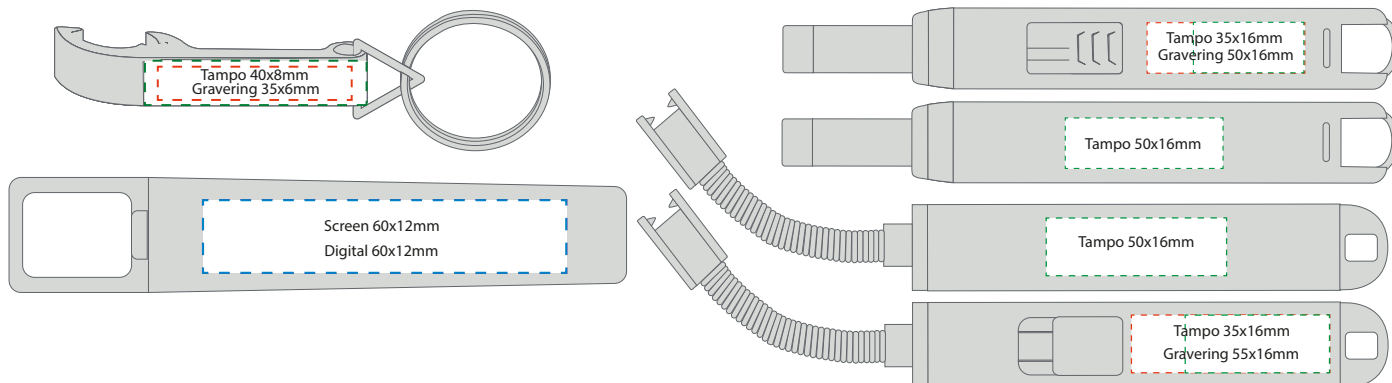

Smart og miljøvennlig elektrisk lighter i aluminium. Nå behøver du ikke tenke på å fylle gass mer. Lighteren har oppladbart batteri. Det følger med USB lader. Fullt oppladet tenner den ca 100 ganger.
Leveres i gaveforpakning.

Priser, trykkmaler, salgark, sertifikater og bilder finner du på [NETTSIDEN](#)