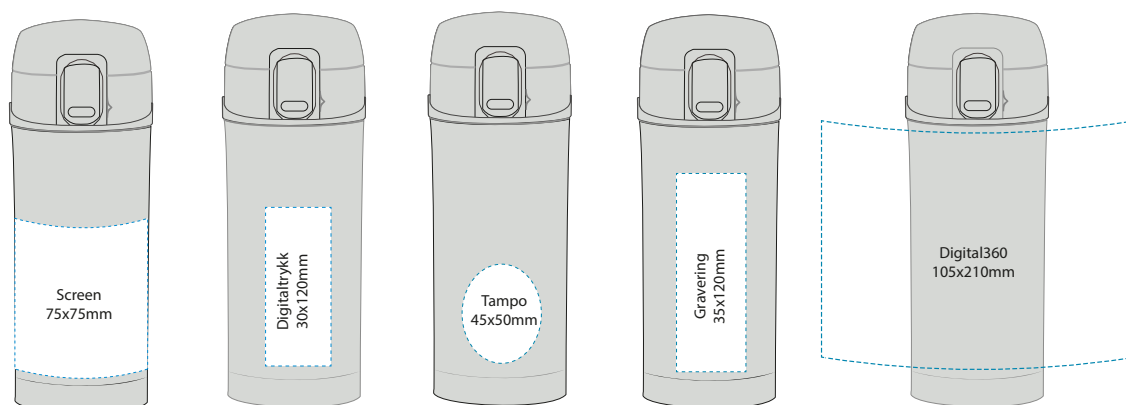

- **Smart pushlock** – åpnes/lukkes med ett klikk
- **Varmen** - holder varmen i opptil 6 timer
- **Lekkasjesikker** - 100 %
- **Stilrent, moderne design** – tilgjengelig i flere farger

Materiale: Rustfritt 18/8 stål
Forpakning: Hvit gaveeske
Volum: 0,3 L
Høyde: 185mm
Diameter: 63mm
Vekt: 245g
Garanti: 10 år

Priser, trykkmal, salgark, sertifikater og bilder finner du på hjemmesiden [NETTSIDEN](#)