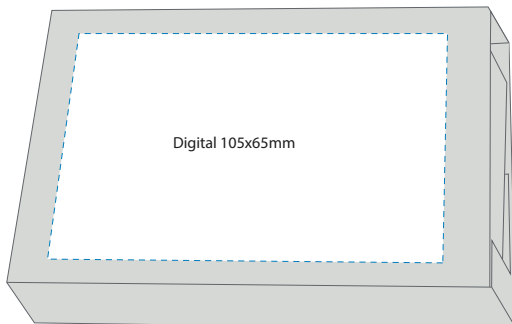

JoJo Hvit

70 cm fullt uttrekt

701720 hvit

Trykkflater - Golfsett & tilbehør

Skala 1:2

Trykkflater - Golfsett & tilbehør

Skala 1:4

Skala 1:2