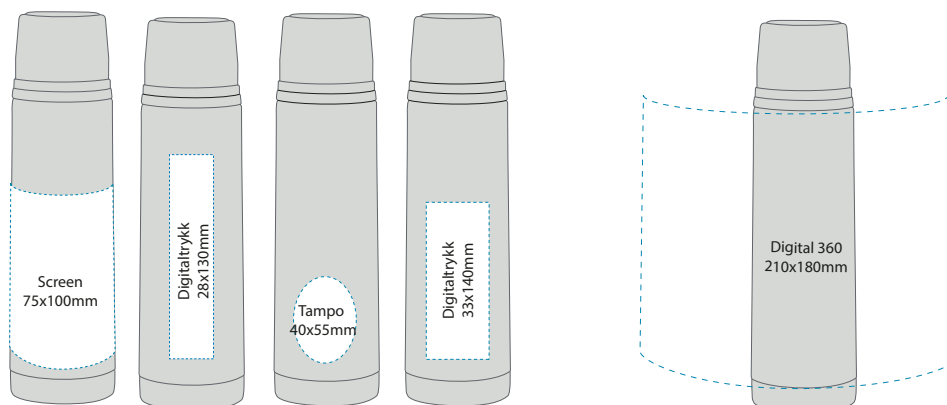

- **Alt-i-ett** – krus i lokket
- **Farger** – tilgjengelig i flere farger
- **Utflukt** – passer perfekt i sekken på tur

Materiale: Rustfritt 18/8 stål
Forpakning: Hvit papp
Volum: 0,35L / 0,5L
Høyde: 190mm / 250mm
Diameter: 67/62mm
Vekt: 265gr / 315gr
Garanti: 10 år

Priser, trykkmal, salgark, sertifikater og bilder finner du på hjemmesiden [NETTSIDEN](#)