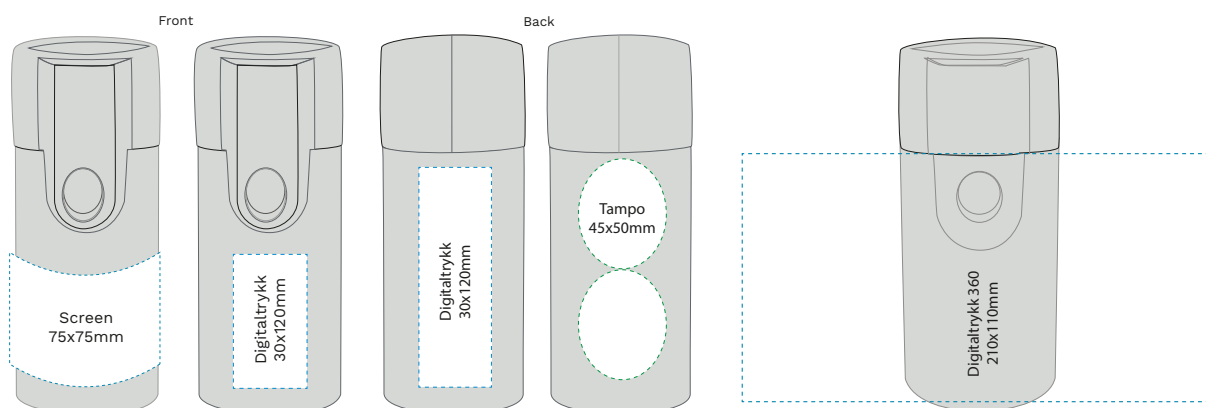

Materiale: Rustfritt 18/8 stål

Forpakning: Hvit gaveeske

Volum: 0,3L

Høyde: 170mm

Diameter: 65mm

Vekt: 255gr

Garanti: 10 år

Priser, trykkmaler, salgark, sertifikater og bilder finner du på hjemmesiden [NETTSIDEN](#)