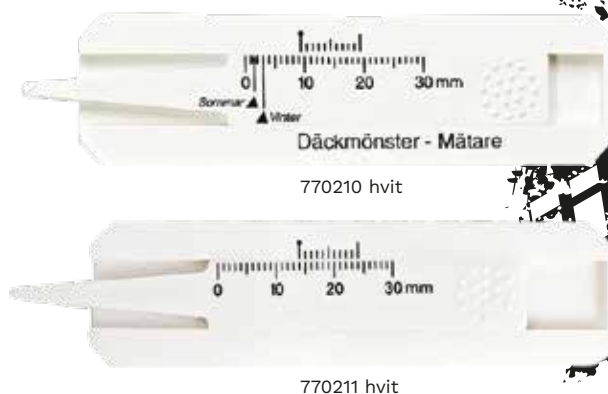

Priser, trykkmal, salgark, sertifikater og bilder finner du på [NETTSIDEN](#)

Mobilholder

841110 sort

Dette gjør det enkelt å følge med på mobilen samtidig som man har hendene frie. Holderen festes i ventilasjonsspeilet og kan enkelt plukkes bort når den ikke brukes. Holderen har silikon på sidene slik at mobilen holdes godt fast, og den passer til mobiler med bredde på inntil 80mm!

Priser, trykkmal, salgark, sertifikater og bilder finner du på [NETTSIDEN](#)

Dekkmønster måler

Bra for sikkerheten. Nå merket med både sommer- og vintermarkeringer i samsvar med de nye svenske kravene. Finnes også helt nøytral uten skrift på.