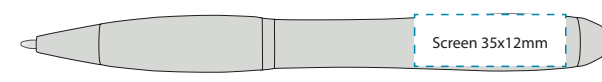

Screen 35x12mm

Vekt: 12 gr | Dim: 135/11 | Indre/st: 50 | Ytre/st: 1000

Priser, trykkmal, salgssark, sertifikater og bilder finner du på hjemmesiden [NETTSIDEN](#)