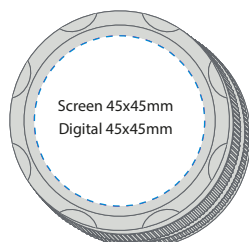

Priser, trykkmaler, salgsark, sertifikater og bilder finner du på [NETTSIDEN](#)

Flaskeåpner - POPIT

700110 hvit/sort

Flaskeåpner og vinopptrekker i solid plast.
En praktisk give-away som aldri ligger feil i kjøkkenskuffen