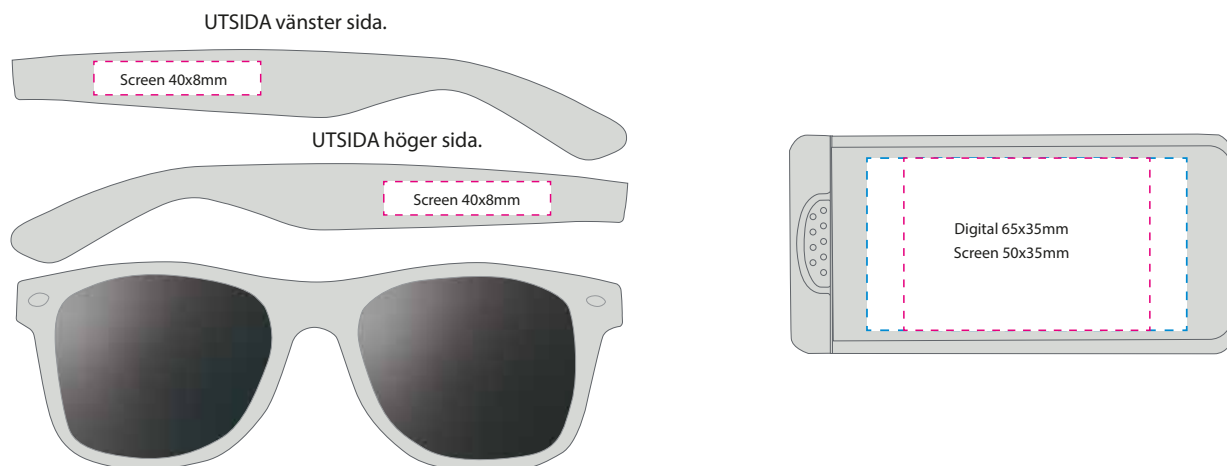

Solbriller - SUNPRO

830217 hvit

830215 sort

830219 rød

830218 mørkblå

830220 grønn

830216 pouch

Flotte solbriller unisex modell , med UV-beskyttende linser. Er å få fra lager i sort , men ved større antall leveres de i andre farger fra fabrikk. Brillen ligger i plastforpakning - men kan også leveres i futteral som tillegg.

Priser, trykkmal, salgark, sertifikater og bilder finner du på [NETTSIDEN](#)

Klut - VISION

730160 hvit/grå

730165 grønn/grå

Praktisk microfiberklut i eske. Holder briller, dataskjermer og mobiltelefoner ren, samt CD og DVD plater mm. Esken fåes i 2 ulike farger og har en veldig stor trykkflate.

Priser, trykkmal, salgark, sertifikater og bilder finner du på [NETTSIDEN](#)