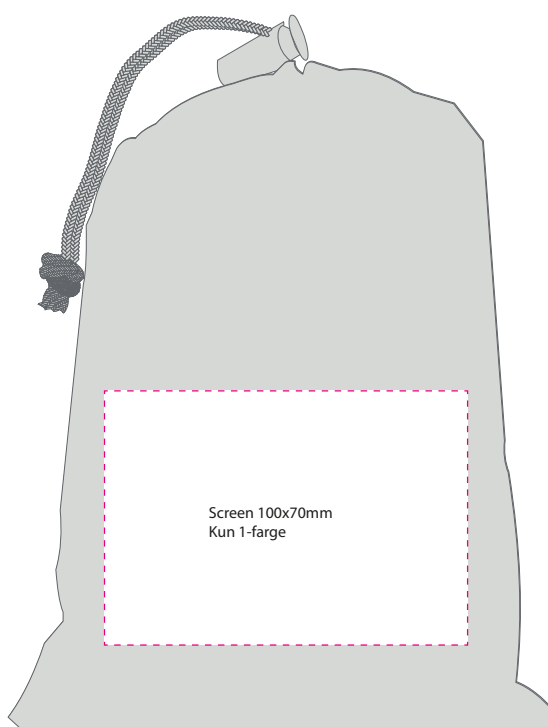

Nødsovepose - BIVY

Snø, is og kulde kan noen ganger være forferdelig! Spesielt hvis du er i bil, på buss, i skogen eller på fjellet. Det kan lett bli en nødsituasjon. Da kan Nødsovepose Bivy være forskjellen på liv og død. Den har forseglede sømmer og er vind- og vanntett. Den sølvreflekterende innsiden holder 90 % av kroppsvarmen inne i posen. Posen er veldig tynn og slitesterk. Vekt pose: 125gr / Størrelse pose: 91x213cm / Totalvekt 2 pakker: 260gr / Størrelse 2 pakker inkl. polyesterpose: ca B 13cm x H 19cm x D 4cm. Kommer som en 2-pakning og ytterposen er tilgjengelig i oransje eller sort. Emergency Bivy som for øyeblikket er trykt på oppbevaringsposen er forhåndstrykt.

Priser, trykkmal, salgark, sertifikater og bilder finner du på [NETTSIDEN](#)