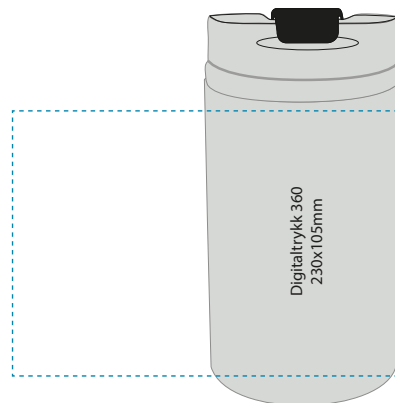

Termokopp EVERYDAY – Enkel. Praktisk. Alltid med!

Everyday er den perfekte To Go-koppen for deg som vil ha noe lett, raskt og praktisk. Uisolert og ukomplisert – dette er koppen du griper på vei ut døren, enten du skal til bussen, bilen eller kontoret.

Ideell for kortere turer, pendling eller en kjapp kaffe på farten. Everyday lever opp til navnet sitt – den er laget for nettopp det: hverdagen.

- **Stort håndtak** - for godt grep
- **Ekstra stort volum** – ta med mer, nyt lengre
- **Profil** - termokopp som gjør inntrykk

Materiale: Rustfritt 18/8 stål

Forpakning: Hvit gaveeske

Volum: 0,25L

Høyde: 140mm

Diameter: 70mm

Vekt: 140gr

Priser, trykkmal, salgark, sertifikater og bilder finner du på hjemmesiden [NETTSIDEN](#)