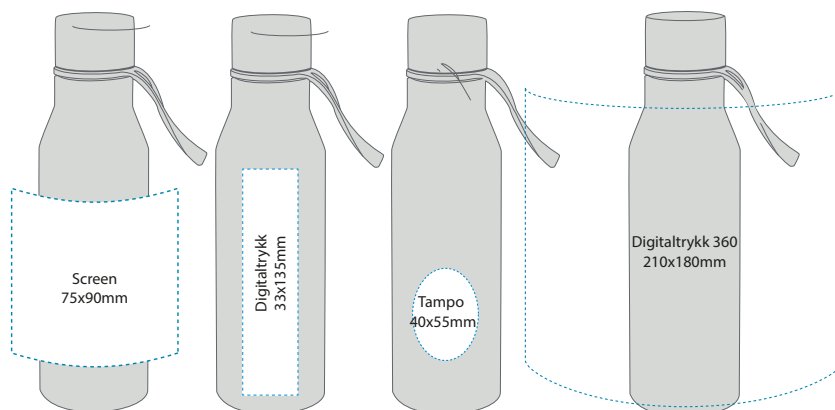

Priser, trykkmal, salgark, sertifikater og bilder finner du på hjemmesiden [NETTSIDEN](#)

Vannflaske CLEAR - fra klarhet til klarhet!

Clear er en stilig og praktisk vannflaske laget av Tritan, et slitesterkt og BPA-fritt materiale som gir deg både holdbarhet og sikkerhet. Med sitt gjennomsiktige design kan du enkelt holde oversikt over hvor mye væske du har igjen. Flaskens kork og håndtaog bære. Clear-flasken er et perfekt valg for alle som ønsker en stilig og funksjonell flaske til alle aktiviteter.

961110 sort

961112 hvit

961100 sølv

961115 blå

- **Krystallklar** – ser ut som glass
- **BPA-fri Tritan™** – for en ren og trygg følelse.
- **Stilig** – ser bra ut på treningssenteret!

Materiale: Tritan™

Forpakning: Hvit gaveeske

Volum: 0,6L

Høyde: 235mm

Diameter: 65mm

Vekt: 100g

Priser, trykkmal, salgark, sertifikater og bilder finner du på hjemmesiden [NETTSIDEN](#)

Flasker til

forskjellige anled-

ninger som dekker
de samme beho-