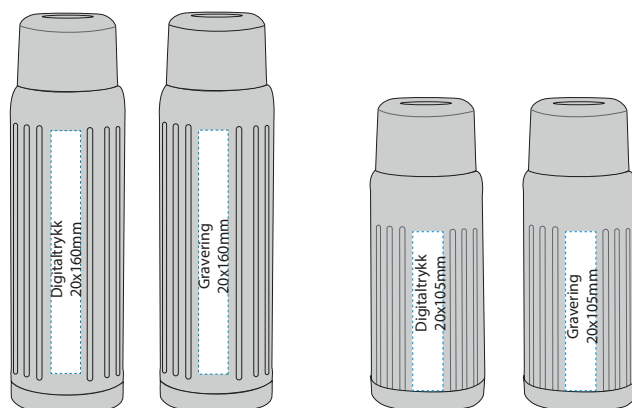

- **Skrulokk** - for enkel og sikker servering
- **Lokket fungerer som kopp** – smart og praktisk
- **Design** - tidløs design med moderne preg

Materiale: Rustfritt 18/8 stål
Forpakning: Hvit gaveeske
Volum: 0,5L / 0,75L
Høyde: 210mm / 270mm
Diameter: 74mm
Vekt: 300gr / 370gr
Garanti: 10 år

Priser, trykkmal, salgsark, sertifikater og bilder finner du på hjemmesiden [NETTSIDEN](#)