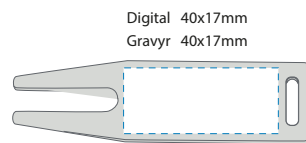

JoJo Hvit

70 cm fullt uttrekt

701720 hvit

Trykkflater - Golfsett & tilbehør

Skala 1:2

Trykkflater - Golfsett & tilbehør

Skala 1:4

Skala 1:2