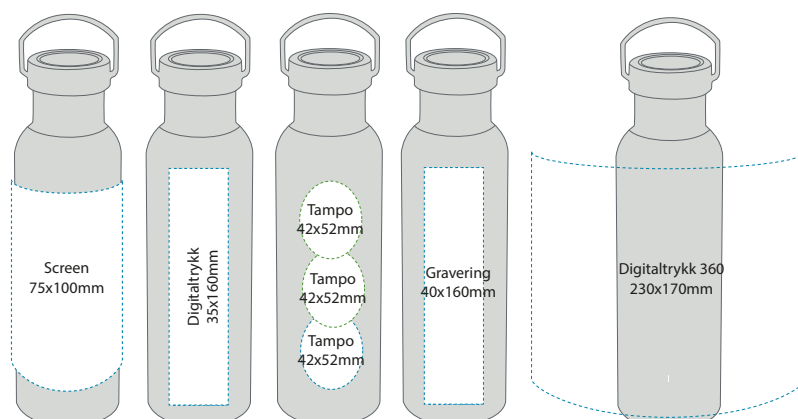

Materiale: Rustfritt 18/8 stål
Forpakning: Hvit gaveeske
Volum: 0,6 L
Høyde: 250mm
Diameter: 70 mm
Vekt: 310 g
Garanti: 10 år

- **Klassisk look** – inspirert av 50- og 60-tallets sjarm
- **Robust og pålitelig** – bygget for alle eventyr
- **Suveren varmeholding** – holder drikken varm i minst 8 timer

Priser, trykkmal, salgark, sertifikater og bilder finner du på hjemmesiden [NETTSIDEN](#)