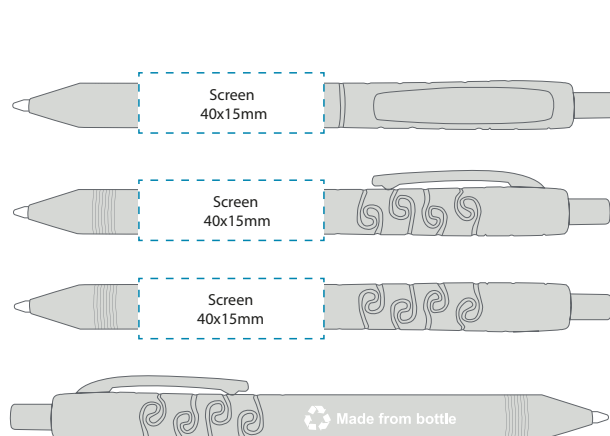

PET BOTTLE

Vekt: 10gr | Dim: 142/11 | Indre/st: 50 | Ytre/st: 500

Priser, trykkmalers, salgark, sertifikater og bilder finner du på hjemmesiden [NETTSIDEN](#)