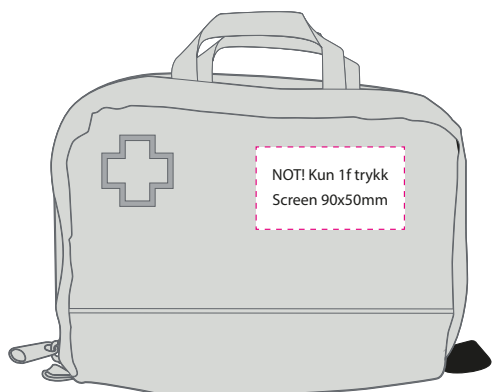

Priser, trykkmal, salgark, sertifikater og bilder finner du på [NETTSIDEN](#)

Førstehjelpensveske

701440 grønn

Innhold:

- 2 trekantede bandasjer,
- 2 ruller med elastisk bandasje,
- 1 plastpinsett,
- 2 mindre ruller med bandasjer (5x450cm),
- 1 kompress (12,7 x 23 cm)
- 4 par vernehansker, 4 håndvask,
- 4 sårvasker,
- 1 beskyttelsesmaske for munn-til-munn bruk,
- 1 saks, 1 par tape,
- 1 bred lapp (7x20 cm),
- plaster (blandede størrelser), øyekompress,
- 2 miteller, sikkerhetsnåler,
- 2 redningstepper

Førstehjelpenspute

701420 blå

Innhold:

- 1 beskyttelsesmaske for munn-til-munn bruk,
- 1 mindre rull med bandasje 5x450cm,
- 2 sårvasker,
- 1 bred plaster (7x20cm),
- 2 håndvasker,
- 5 plaster,
- 1 kompresjonsbandasje,
- 1 saks,
- 1 stykke tape,
- 1 pinsett, sikkerhetsnåler,
- 1 par plasthansker,
- 1 stykke mitella.

Priser, trykkmaler, salgssark, sertifikater og bilder finner du på [NETTSIDEN](#)

Førstehjelpenspute - mini

701430 rød

Innhold:

1 beskyttelsesmaske for munn-til-munn bruk,
1 mindre rull med bandasje 5x450cm,
1 trekantbandasje, 1 våtserviett, 1 bred plaster (7x20cm), 1 såpeserviett, 1 kompress (5x5 cm), 5 plaster, sikkerhetsnåler, 1 saks, 1 teip.