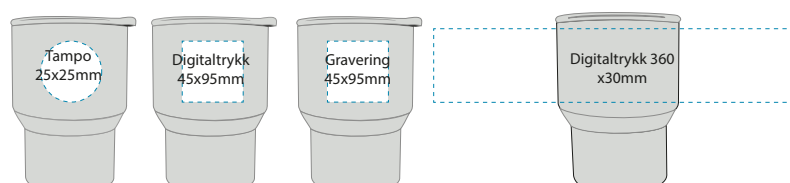

MINI EZPRESSO