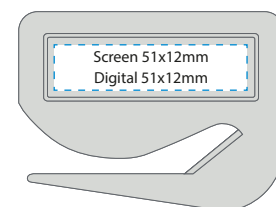

## Brevåpner

701010 hvit

Et must i skrivebordsskuffen.  
Fungerer mye bedre enn  
pekefingeren.

Priser, trykkmaler, salgark, sertifikater og bilder finner du på [NETTSIDEN](#)