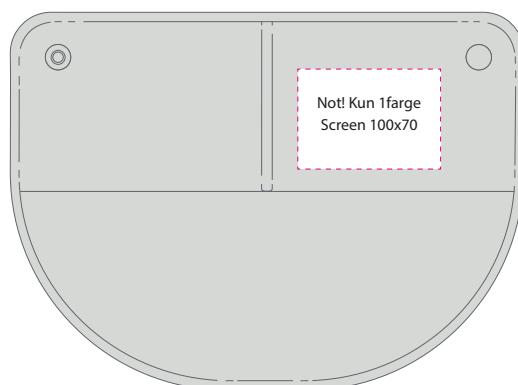

Not! Kun 1farge
Screen 100x70