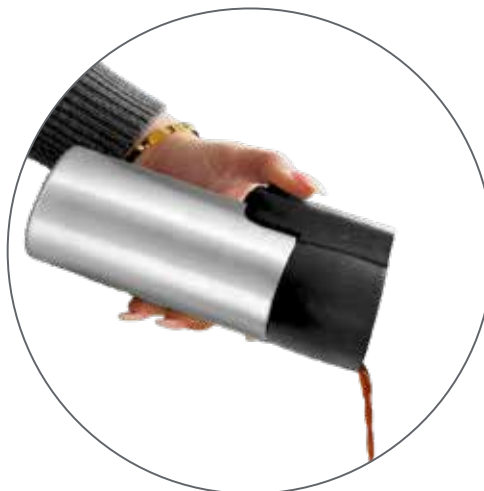

Termoskopp EASY GO – enkelhet møter innovasjon!

Oppdag Easy Go, termoskopp som gjør hverdagen enklere enn noensinne. Med den innovative trykk-og-slipp-korken åpner og lukker du koppen med et enkelt knappetrykk – raskt, trygt og uten problemer.

Easy Go er designet for de som ønsker en termoskopp som fungerer like bra på farten som på kontoret. Designets enkle design kombineres med smart teknologi for å gi deg en drikkeopplevelse uten søl eller venting.

Materiale: Rustfritt 18/8 stål

Forpakning: Hvit gaveeske

Volum: 0,3L

Høyde: 170mm

Diameter: 65mm

Vekt: 255gr

Garanti: 10 år

Priser, trykkmaler, salgark, sertifikater og bilder finner du på hjemmesiden [NETTSIDEN](#)