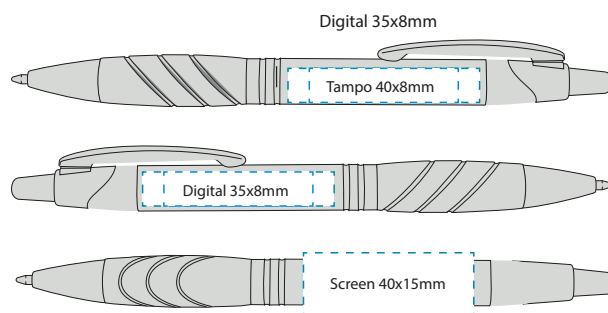

## ZENITH

807112 sort

807110 sølv

807111 blå

Priser, trykkmalers, salgark, sertifikater og bilder finner du på hjemmesiden [NETTSIDEN](#)

Vekt: 16 gr | Dim: 135/11 | Indre/st: 50 | Ytre/st: 500/1000