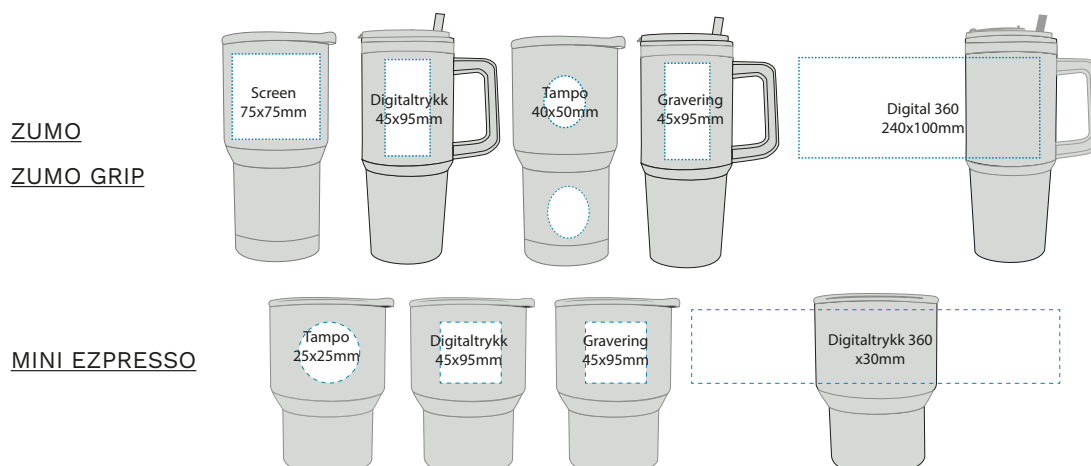

Termoskopp ZUMO – koppen som synes og høres!

Vil du skille deg ut på gaten? Da er Zumo termokoppen for deg! Med sitt kraftige håndtak og generøse volum er Zumo perfekt når du vil ha med mye drikke – og mye attitude. Den robuste designen gjør det enkelt å bære favoritt-drikken din hele dagen, enten det er en stor kopp kaffe, te eller noe kaldt. Zumo er koppen for deg som ikke bare vil drikke – men også synes.

- **Stort håndtak** - for godt grep
- **Ekstra stort volum** – ta med mer, nyt lengre
- **Profil** - termokopp som gjør inntrykk

Materiale: Rustfritt 18/8 stål
Forpakning: Hvit gaveeske
Volum: 0,88L/ 0,88L/ 6cl
Høyde: 230/205/66mm
Diameter: 70/80/40mm
Vekt: 430/430/55gr
Garanti: 10 år

Priser, trykkmal, salgark, sertifikater og bilder finner du på hjemmesiden [NETTSIDEN](#)