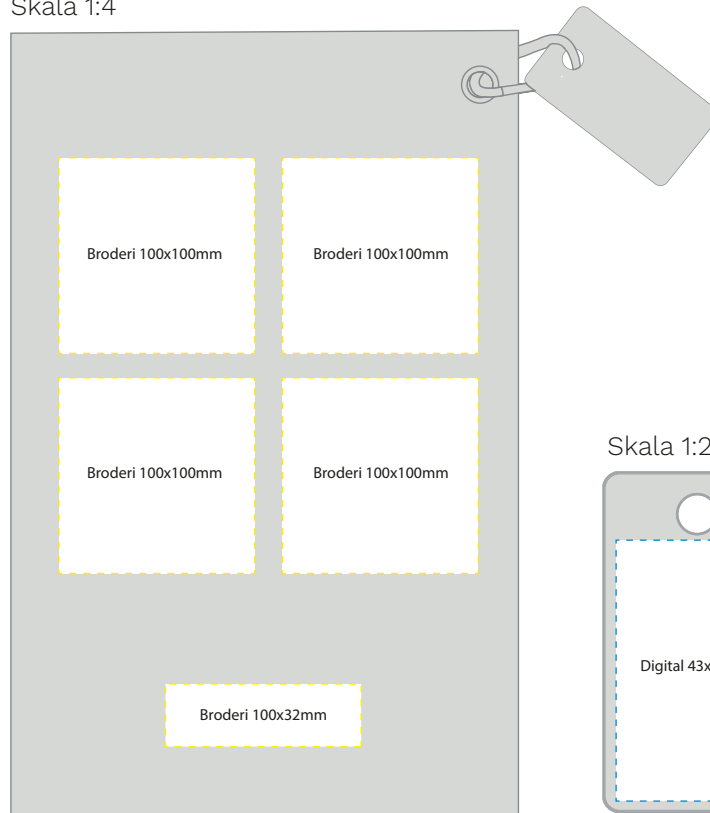

Trykkflater - Golfsett & tilbehør

Skala 1:4