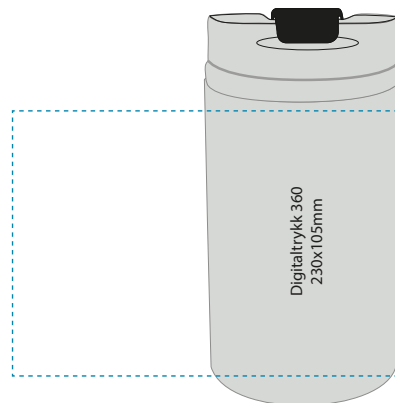

- **Stort håndtak** - for godt grep
- **Ekstra stort volum** – ta med mer, nyt lengre
- **Profil** - termokopp som gjør inntrykk

**Materiale:** Rustfritt 18/8 stål

**Forpakning:** Hvit gaveeske

**Volum:** 0,25L

**Høyde:** 140mm

**Diameter:** 70mm

**Vekt:** 140gr

Priser, trykkmal, salgark, sertifikater og bilder finner du på hjemmesiden [NETTSIDEN](#)