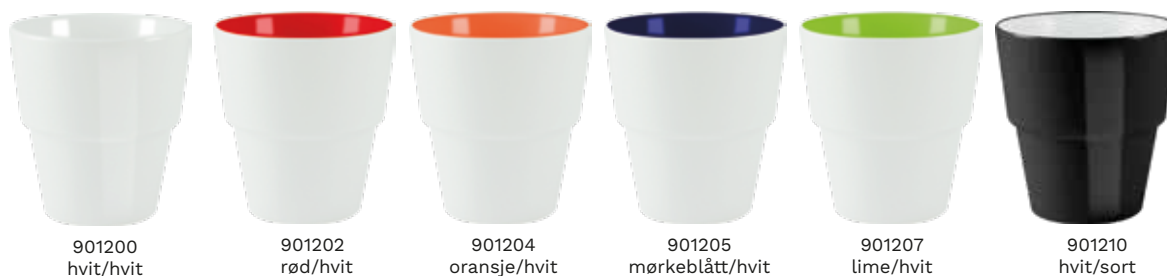

Kaffekrus MEZZO 25cl - blank utside

901200
hvit/hvit

901202
rød/hvit

901204
oransje/hvit

901205
mørkeblått/hvit

901207
lime/hvit

901210
hvit/sort

Priser, trykkmal, salgark, sertifikater og bilder finner du på hjemmesiden [NETTSIDEN](#)