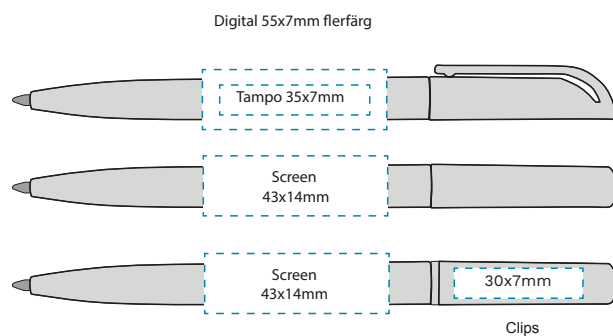

KULEPENNER

PROMO

Vekt: 9gr | Dim: 139/10 | Indre/st: 100 | Ytre/st: 1000

Priser, trykkmaler, salgark, sertifikater og bilder finner du på hjemmesiden [NETTSIDEN](#)