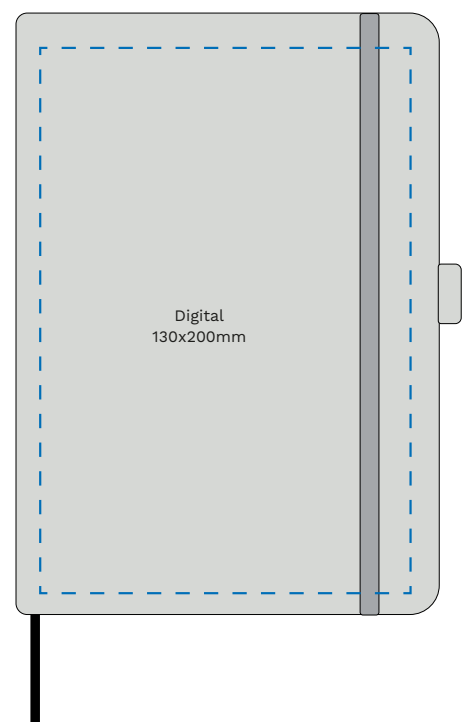

621000 sort

621002 lys grå

621001 blå

**Størrelse:** 210 x 145 mm

**Vekt:** 196 g

**Materiale:** Omslag: 100% resirkulert PU

**Sider:** 100% FSC-sertifisert papi

**Ark:** 60 sider