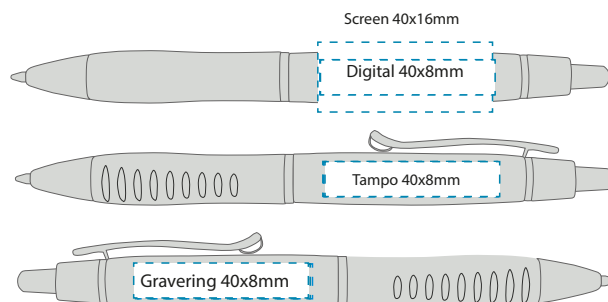

Vekt: 26 gr | Dim: 138/12 | Indre/st: 200 | Ytre/st: 400

MATRIX

Priser, trykkmalers, salgark, sertifikater og bilder finner du på hjemmesiden [NETTSIDEN](#)