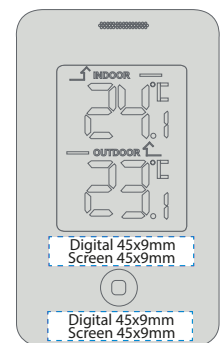

Multitool - **EXTREME**

Et kraftfullt multiverktøy med masse funksjoner og med ergonomisk gummigrep for beste kraft. Med 11 bits.

Priser, trykkmaler, salgsark, sertifikater og bilder finner du på [NETTSIDEN](#)

Termometer - **CERES**

Inn/utendørstermometer i hvitt. Leveres i pappeske med batteri.

Priser, trykkmaler, salgsark, sertifikater og bilder finner du på [NETTSIDEN](#)

Powerbank - **NOBEL**

Både kabel og Iphone adapter ligger smart lagret under lokket. Stor trykkflate for logoer eller bildetrykk. Kapasitet: 2500 mAh

Priser, trykkmaler, salgsark, sertifikater og bilder finner du på [NETTSIDEN](#)

Powerbank - **MULTI**

Tynn stilfull powerbank i aluminium og med PU lader på hele 5000mAh. Innebygd USB/Micro C ligger separat med i esken. USB/Micro kabel til lading følger med.

Priser, trykkmaler, salgsark, sertifikater og bilder finner du på [NETTSIDEN](#)