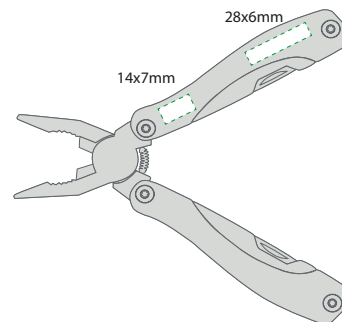

Multitool - **EXTREME**

Et kraftfullt multiverktøy med masse funksjoner og med ergonomisk gummigrep for beste kraft. Med 11 bits.

Priser, trykkmaler, salgsark, sertifikater og bilder finner du på [NETTSIDEN](#)

Termometer - **CERES**

Inn/utendørstermometer i hvitt. Leveres i pappeske med batteri.

Priser, trykkmaler, salgsark, sertifikater og bilder finner du på [NETTSIDEN](#)

Powerbank - **NOBEL**

Både kabel og Iphone adapter ligger smart lagret under lokket. Stor trykkflate for logoer eller bildetrykk. Kapasitet: 2500 mAh

Priser, trykkmaler, salgsark, sertifikater og bilder finner du på [NETTSIDEN](#)

Powerbank - **MULTI**

Tynn stilfull powerbank i aluminium og med PU lader på hele 5000mAh. Innebygd USB/Micro C ligger separat med i esken. USB/Micro kabel til lading følger med.

Priser, trykkmaler, salgsark, sertifikater og bilder finner du på [NETTSIDEN](#)