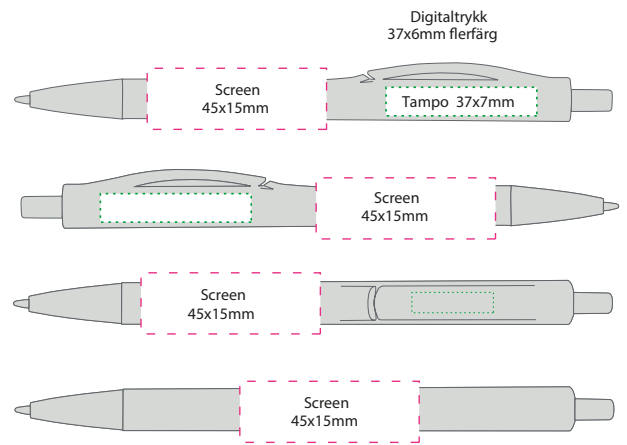

Vekt: 10gr | Dim: 143/10 | Indre/st: 50 | Ytre/st: 1000

Priser, trykkmaler, salgark, sertifikater og bilder finner du på hjemmesiden [NETTSIDEN](#)