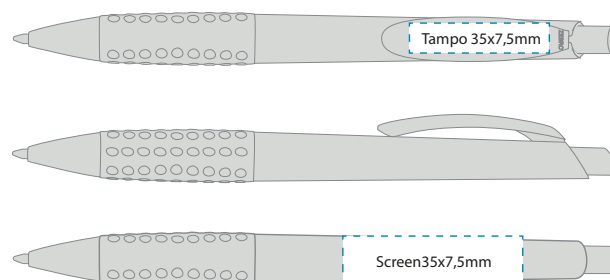

## FAME

611110 transparent/blå

611111 transparent/grønn

611114 transparent/lila

611121 solid sort

611120 solid hvit

Vekt: 12 gr | Dim: 148/12 | Indre/st: 50 | Ytre/st: 1000

Priser, trykkmal, salgark, sertifikater og bilder finner du på hjemmesiden [NETTSIDEN](#)