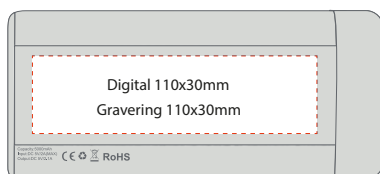

Multitool - **EXTREME**

Et kraftfullt multiverktøy med masse funksjoner og med ergonomisk gummigrep for beste kraft. Med 11 bits.

Priser, trykkmaler, salgsark, sertifikater og bilder finner du på [NETTSIDEN](#)

Termometer - **CERES**

Inn/utendørstermometer i hvitt. Leveres i pappeske med batteri.

Priser, trykkmaler, salgsark, sertifikater og bilder finner du på [NETTSIDEN](#)

Powerbank - **NOBEL**

Både kabel og Iphone adapter ligger smart lagret under lokket. Stor trykkflate for logoer eller bildetrykk. Kapasitet: 2500 mAh

Priser, trykkmaler, salgsark, sertifikater og bilder finner du på [NETTSIDEN](#)

Powerbank - **MULTI**

Tynn stilfull powerbank i aluminium og med PU lader på hele 5000mAh. Innebygd USB/Micro C ligger separat med i esken. USB/Micro kabel til lading følger med.

Priser, trykkmaler, salgsark, sertifikater og bilder finner du på [NETTSIDEN](#)