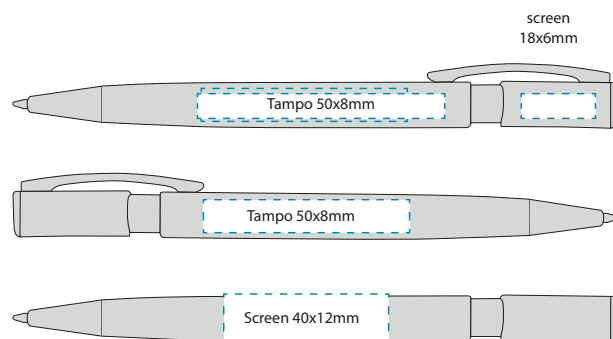

## MATRIX

807810 hvit

807811 sort

Priser, trykkmalers, salgark, sertifikater og bilder finner du på hjemmesiden [NETTSIDEN](#)

Vekt: 21gr | Dim: 144/11 | Indre/st: 50 | Ytre/st: 500