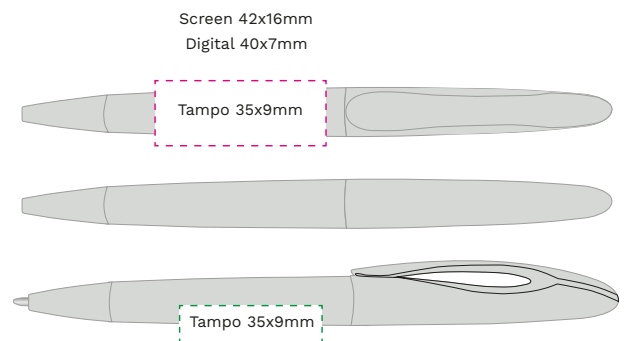

## LOOP

612013 hvit/blå

612011 hvit/rød

612710 hvit/oransje

612010 hvit/mørkeblått

612012 hvit/sort

612014 hvit/grønn

Vekt: 11gr | Dim: 145/12 | Indre/st: 50 | Ytre/st: 1000