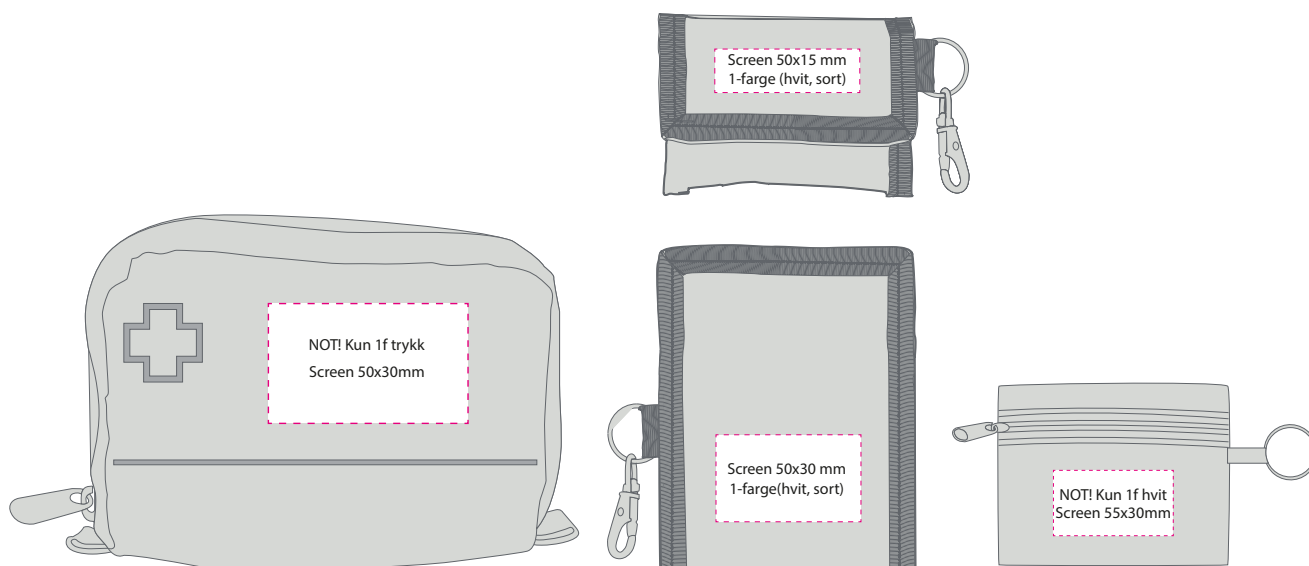

Førstehjelpenspute - mini

Innhold:

1 beskyttelsesmaske for munn-til-munn bruk,
1 mindre rull med bandasje 5x450cm,
1 trekantbandasje, 1 våtserviett, 1 bred plaster (7x20cm), 1 såpeserviett, 1 kompress (5x5 cm), 5 plaster, sikkerhetsnåler, 1 saks, 1 teip.

Pustemaske - nøkkelring

Nøkkelring med pustemaske. Oppbevares i praktisk nylonlomme. God å ha for hånden for munn-til-munn bruk. Beskytter mot kontakt under bruk.

E-kit

Praktisk liten nylonpose med totalt 23 stk plaster i 4 forskjellige størrelser samt 6 sårvaser & 3 ulike rengjøringservietter.

Priser, trykkmal, salgsark, sertifikater og bilder finner du på [NETTSIDEN](#)