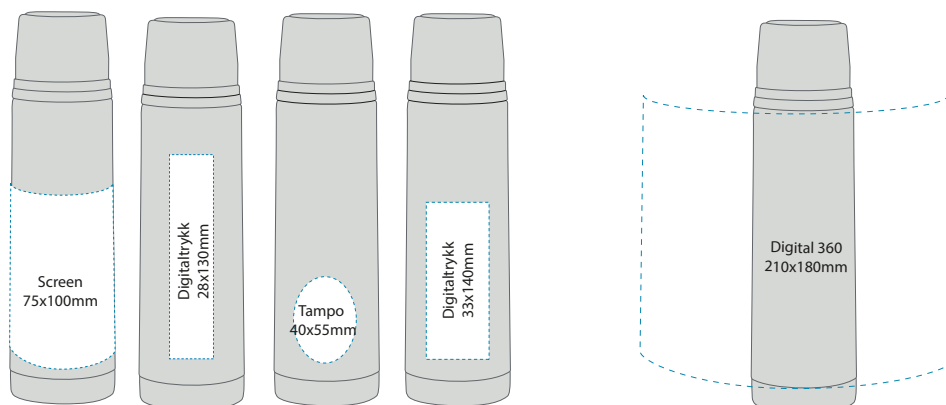

- **Alt-i-ett** – krus i lokket
- **Farger** – tilgjengelig i flere farger
- **Utflukt** – passer perfekt i sekken på tur

Materiale: Rustfritt 18/8 stål
Forpakning: Hvit papp
Volum: 0,35L / 0,5L
Høyde: 190mm / 250mm
Diameter: 67/62mm
Vekt: 265gr / 315gr
Garanti: 10 år

Priser, trykkmal, salgark, sertifikater og bilder finner du på hjemmesiden [NETTSIDEN](#)