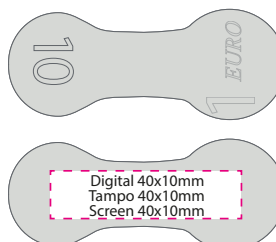

## Flaskeåpner - POPIT

700110 hvit/sort

Flaskeåpner og vinopptrekker i solid plast.  
En praktisk give-away som aldri ligger feil i kjøkkenskuffen

Priser, trykkmaler, salgark, sertifikater og bilder finner du på [NETTSIDEN](#)