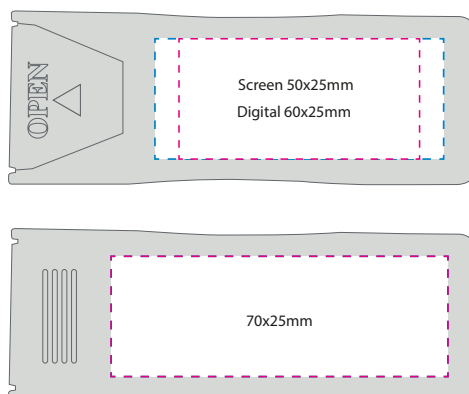

PlasterPlus - neutral

Fleksibel plastboks som inneholder 10 kvalitetsplaster. Boksen er hvit gjennomsiktig og har stor trykkflate. En av de beste give-awayene du kan få!

EU-godkjent plaster for medisinsk bruk. EU-godkjent plaster for medisinsk bruk.

Priser, trykkmal, salgark, sertifikater og bilder finner du på [NETTSIDEN](#)