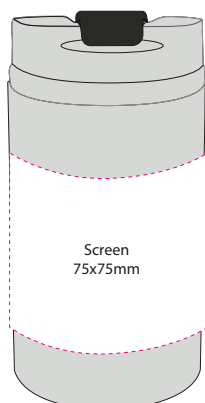

- **Stort håndtak** - for godt grep
- **Ekstra stort volum** – ta med mer, nyt lengre
- **Profil** - termokopp som gjør inntrykk

**Materiale:** Rustfritt 18/8 stål

**Forpakning:** Hvit gaveeske

**Volum:** 0,25L

**Høyde:** 140mm

**Diameter:** 70mm

**Vekt:** 140gr

Priser, trykkmal, salgark, sertifikater og bilder finner du på hjemmesiden [NETTSIDEN](#)