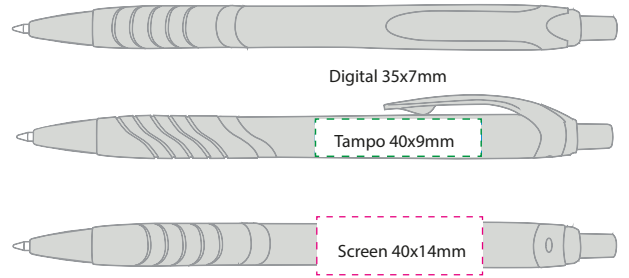

KULEPENNER

STAR

Vekt: 8 gr | Dim: 141/10 | Indre/st: 50 | Ytre/st: 1000

Priser, trykkmal, salgark, sertifikater og bilder finner du på hjemmesiden [NETTSIDEN](#)