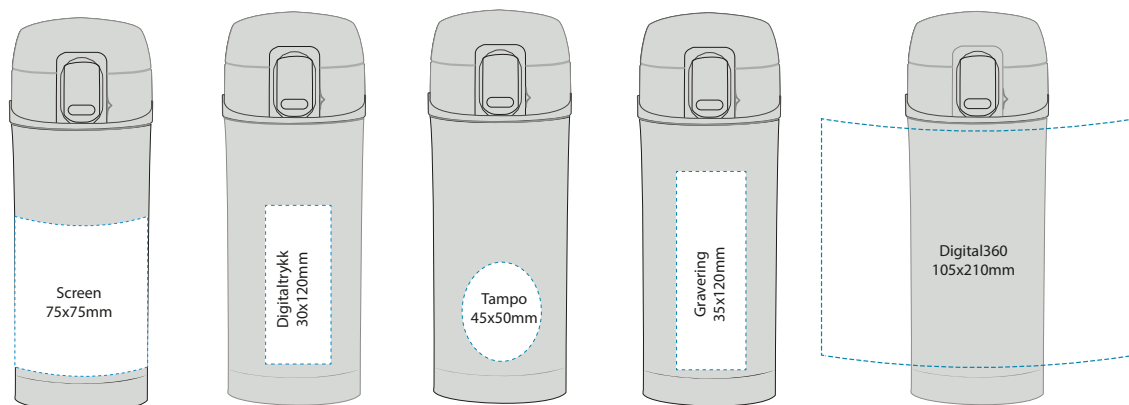

- **Smart pushlock** – åpnes/lukkes med ett klikk
- **Varmen** - holder varmen i opptil 6 timer
- **Lekkasjesikker** - 100 %
- **Stilrent, moderne design** – tilgjengelig i flere farger

Materiale: Rustfritt 18/8 stål
Forpakning: Hvit gaveeske
Volum: 0,3 L
Høyde: 185mm
Diameter: 63mm
Vekt: 245g
Garanti: 10 år

Priser, trykkmal, salgark, sertifikater og bilder finner du på hjemmesiden [NETTSIDEN](#)