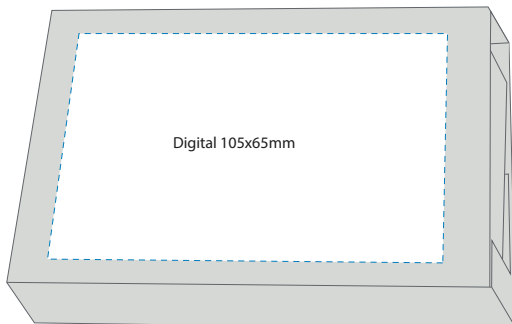

Trykkflater - Golfsett & tilbehør

Skala 1:2