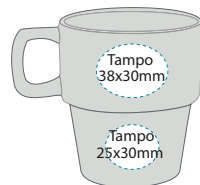

# TRYKKMALER KRUS

FORZA

EZPRESSO

SENZA

INTENZO

PREZZO

BIZTRO

MEZZO