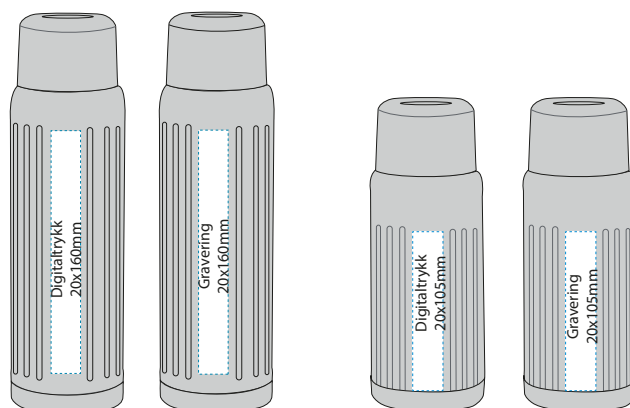

- **Skrulokk** - for enkel og sikker servering
- **Lokket fungerer som kopp** – smart og praktisk
- **Design** - tidløs design med moderne preg

Materiale: Rustfritt 18/8 stål
Forpakning: Hvit gaveeske
Volum: 0,5L / 0,75L
Høyde: 210mm / 270mm
Diameter: 74mm
Vekt: 300gr / 370gr
Garanti: 10 år

Priser, trykkmal, salgsark, sertifikater og bilder finner du på hjemmesiden [NETTSIDEN](#)