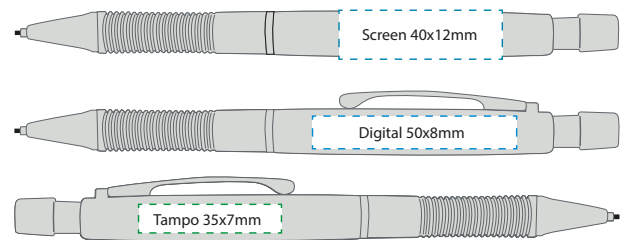

## ELITE

Også tilgjengelig som kulepenn!

Vekt: 9gr | Dim: 147/11 | Indre/st: 50 | Ytre/st: 1000

Priser, trykkmaler, salgark, sertifikater og bilder finner du på hjemmesiden [NETTSIDEN](#)