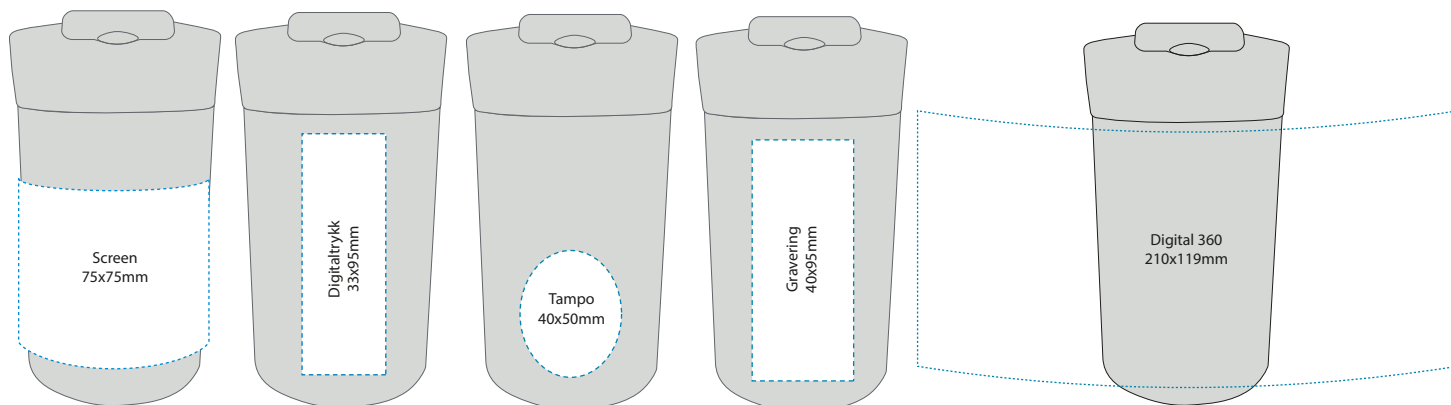

**Volum:** 0,3 L

**Høyde:** 140mm

**Diameter:** 70mm

**Vekt:** 192g

**Garanti:** 10 år

Priser, trykkmal, salgark, sertifikater og bilder finner du på hjemmesiden [NETTSIDEN](#)