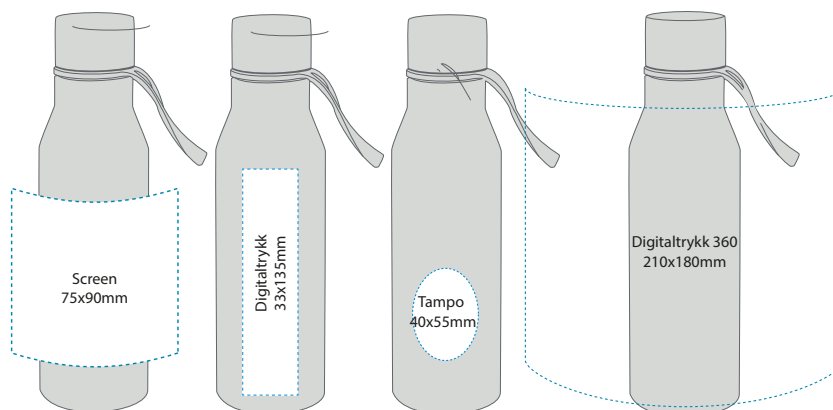

**Forpakning:** Hvit gaveeske

**Volum:** 0,6L

**Høyde:** 235mm

**Diameter:** 65mm

**Vekt:** 100g

Priser, trykkmal, salgark, sertifikater og bilder finner du på hjemmesiden [NETTSIDEN](#)

Flasker til

forskjellige anled-

ninger som dekker  
de samme beho-

vene til forskjellige

mennesker. En

vaksens kropp  
består av omtrent

55 til 60 % vann.

Hjernen og lunge-

ne dine består av

hele 70-80 %