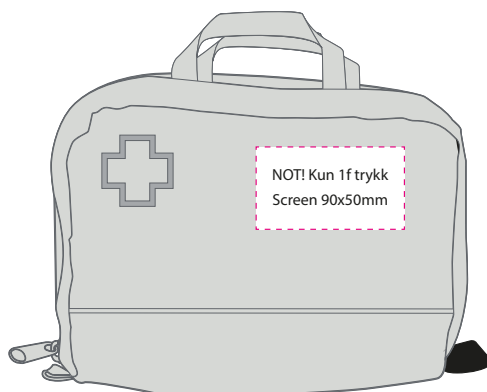

Innhold:

- 1 beskyttelsesmaske for munn-til-munn bruk,
- 1 mindre rull med bandasje 5x450cm,
- 2 sårvasker,
- 1 bred plaster (7x20cm),
- 2 håndvasker,
- 5 plaster,
- 1 kompresjonsbandasje,
- 1 saks,
- 1 stykke tape,
- 1 pinsett, sikkerhetsnåler,
- 1 par plasthansker,
- 1 stykke mitella.

Priser, trykkmaler, salgssark, sertifikater og bilder finner du på [NETTSIDEN](#)