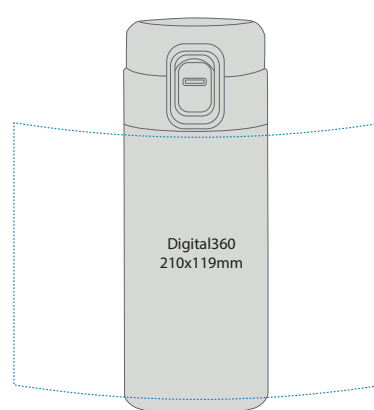

**Materiale:** Rustfritt 18/8 stål

**Forpakning:** Hvit gaveeske

**Volum:** 0,3 L

**Høyde:** 170mm

**Diameter:** 63mm

**Vekt:** 230g

**Garanti:** 10 år

Priser, trykkmal, salgark, sertifikater og bilder finner du på hjemmesiden [NETTSIDEN](#)