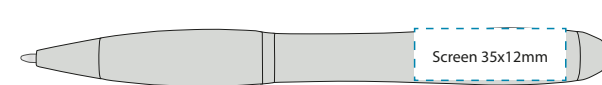

## NIMBUS TOUCH- sølv med farget grep

611274 sølv/grønn

611273 sølv/oransje

611271 sølv/rød

611272 sølv/sort

611270 sølv/blå

Digital 35x8mm

Screen 35x8mm