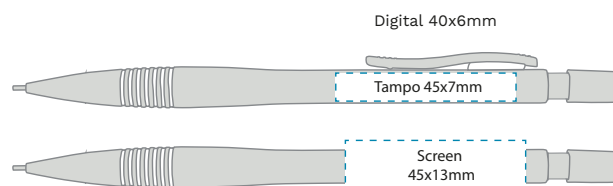

FOCUS

Vekt: 7gr | Dim: 150/9 | Indre/st: 100 | Ytre/st: 1000

Priser, trykkmal, salgark, sertifikater og bilder finner du på hjemmesiden [NETTSIDEN](#)