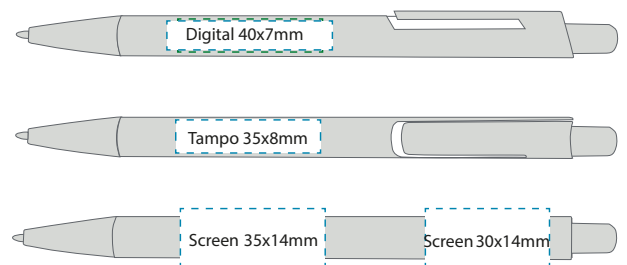

BRAVO

Vekt: 9 gr | Dim: 142/11 | Indre/st: 100 | Ytre/st: 1000

Priser, trykkmal, salgark, sertifikater og bilder finner du på hjemmesiden [NETTSIDEN](#)