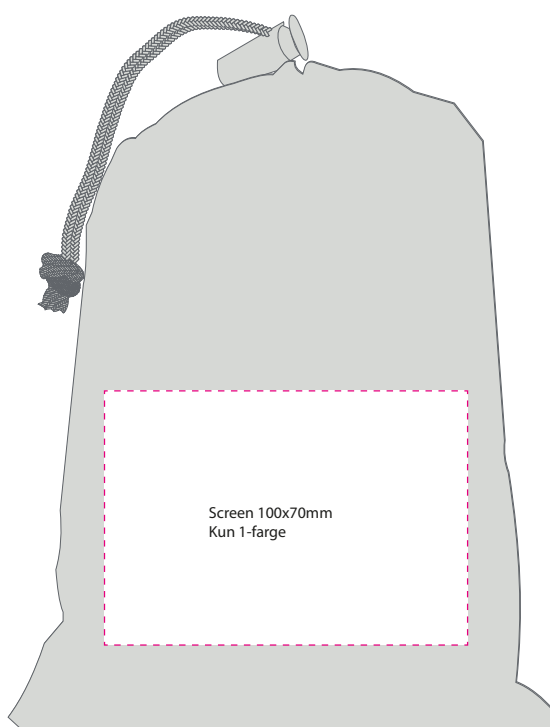

Nødsovepose - BIVY

Snø, is og kulde kan noen ganger være forferdelig! Spesielt hvis du er i bil, på buss, i skogen eller på fjellet. Det kan lett bli en nødsituasjon. Da kan Nødsovepose Bivy være forskjellen på liv og død. Den har forseglede sømmer og er vind- og vanntett. Den sølvreflekterende innsiden holder 90 % av kroppsvarmen inne i posen. Posen er veldig tynn og slitesterk. Vekt pose: 125gr / Størrelse pose: 91x213cm / Totalvekt 2 pakker: 260gr / Størrelse 2 pakker inkl. polyesterpose: ca B 13cm x H 19cm x D 4cm. Kommer som en 2-pakning og ytterposen er tilgjengelig i oransje eller sort. Emergency Bivy som for øyeblikket er trykt på oppbevaringsposen er forhåndstrykt.

Priser, trykkmal, salgark, sertifikater og bilder finner du på [NETTSIDEN](#)