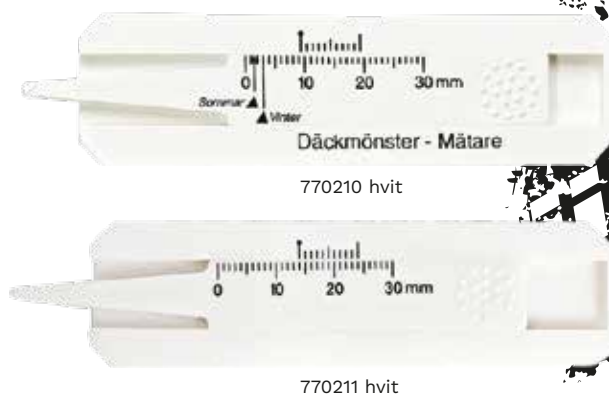

Dekkmønster måler

Bra for sikkerheten. Nå merket med både sommer- og vintermarkeringer i samsvar med de nye svenske kravene. Finnes også helt nøytral uten skrift på.

Priser, trykkmal, salgark, sertifikater og bilder finner du på [NETTSIDEN](#)