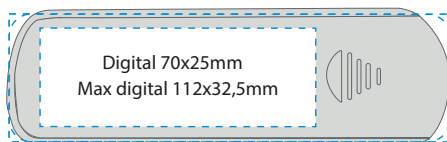

Multitool - **EXTREME**

Et kraftfullt multiverktøy med masse funksjoner og med ergonomisk gummigrep for beste kraft. Med 11 bits.

Priser, trykkmaler, salgsark, sertifikater og bilder finner du på [NETTSIDEN](#)

Termometer - **CERES**

Inn/utendørstermometer i hvitt. Leveres i pappeske med batteri.

Priser, trykkmaler, salgsark, sertifikater og bilder finner du på [NETTSIDEN](#)

Powerbank - **NOBEL**

Både kabel og Iphone adapter ligger smart lagret under lokket. Stor trykkflate for logoer eller bildetrykk. Kapasitet: 2500 mAh

Priser, trykkmaler, salgsark, sertifikater og bilder finner du på [NETTSIDEN](#)

Powerbank - **MULTI**

Tynn stilfull powerbank i aluminium og med PU lader på hele 5000mAh. Innebygd USB/Micro C ligger separat med i esken. USB/Micro kabel til lading følger med.

Priser, trykkmaler, salgsark, sertifikater og bilder finner du på [NETTSIDEN](#)