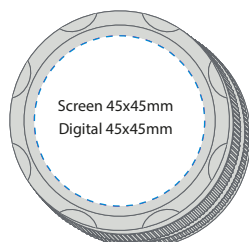

## Flaskeåpner - POPIT

700110 hvit/sort

Flaskeåpner og vinopptrekker i solid plast.  
En praktisk give-away som aldri ligger feil i kjøkkenskuffen

Priser, trykkmaler, salgark, sertifikater og bilder finner du på [NETTSIDEN](#)