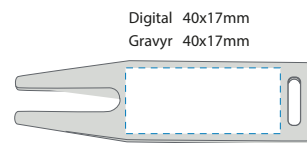

Trykkflater - Golfsett & tilbehør

Skala 1:2