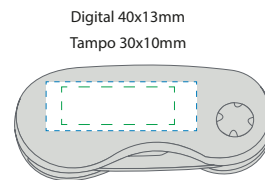

Trykkflater - Golfsett & tilbehør

Skala 1:2