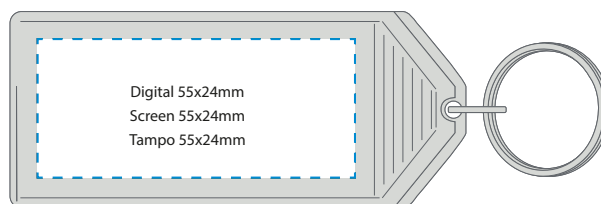

Priser, trykkmaler, salgsark, sertifikater og bilder finner du på [NETTSIDEN](#)