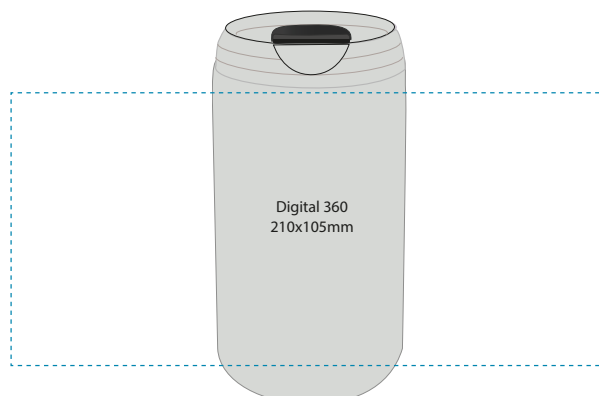

Termoskopp TWIST – det enkle og selvfølgelige.

Twist er termokoppen som gjør det enkelt – akkurat slik det bør være. Ingen kompliserte lokk, ingen unødvendige trinn. Skyv bare silikonfliken til siden – og drikk. Ferdig!

Designet er rent, moderne og funksjonelt – perfekt for deg som setter pris på smarte løsninger uten unødvendig kompleksitet. Twist er laget for hverdagen, for pendlingen, for kaffepausen – for alle øyeblikk der du bare vil nyte drikken din, uten å tenke.

Laget i slitesterkt rustfritt stål med dobbeltvegget isolasjon, holder Twist drikken varm eller kald i flere timer – så du kan fokusere på resten av dagen.

Materiale: Rustfritt 18/8 stål

Forpakning: Hvit gaveeske

Volum: 0,3 L

Høyde: 145mm

Diameter: 77mm

Vekt: 215g

Garanti: 10 år

- **Skyv** – drikk! - silikonflik for rask og enkel åpning
- **Drikk rett fra koppen** – ingen kork i veien
- **Stilrent** – hver dag

Priser, trykkmal, salgark, sertifikater og bilder finner du på hjemmesiden [NETTSIDEN](#)