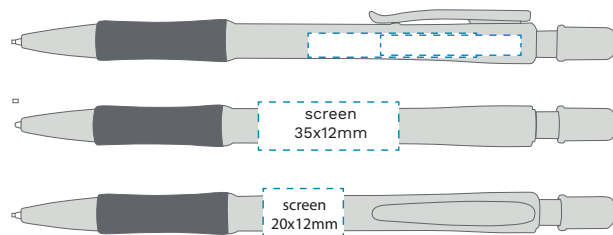

BLYANTER

ASTON

Vekt: 8gr | Dim: 147/9 | Indre/st: 100 | Ytre/st: 1000

Priser, trykkmal, salgark, sertifikater og bilder finner du på hjemmesiden [NETTSIDEN](#)