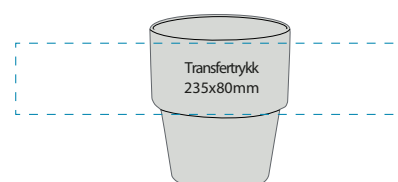

TRYKKMALER KRUS

FORZA

EZPRESSO

SENZA

INTENZO

PREZZO

BIZTRO

MEZZO

PIAZZA

TERAZZA