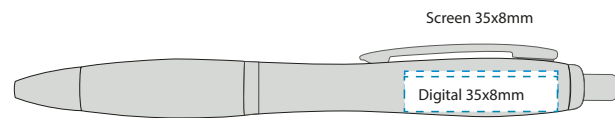

## NIMBUS - hvit/farget grep

611222 hvit/sort

611223 hvit/rød

611226 hvit/oransje

611224 hvit/grønn

611221 hvit/blå

611220 hvit/hvit

Screen 35x8mm