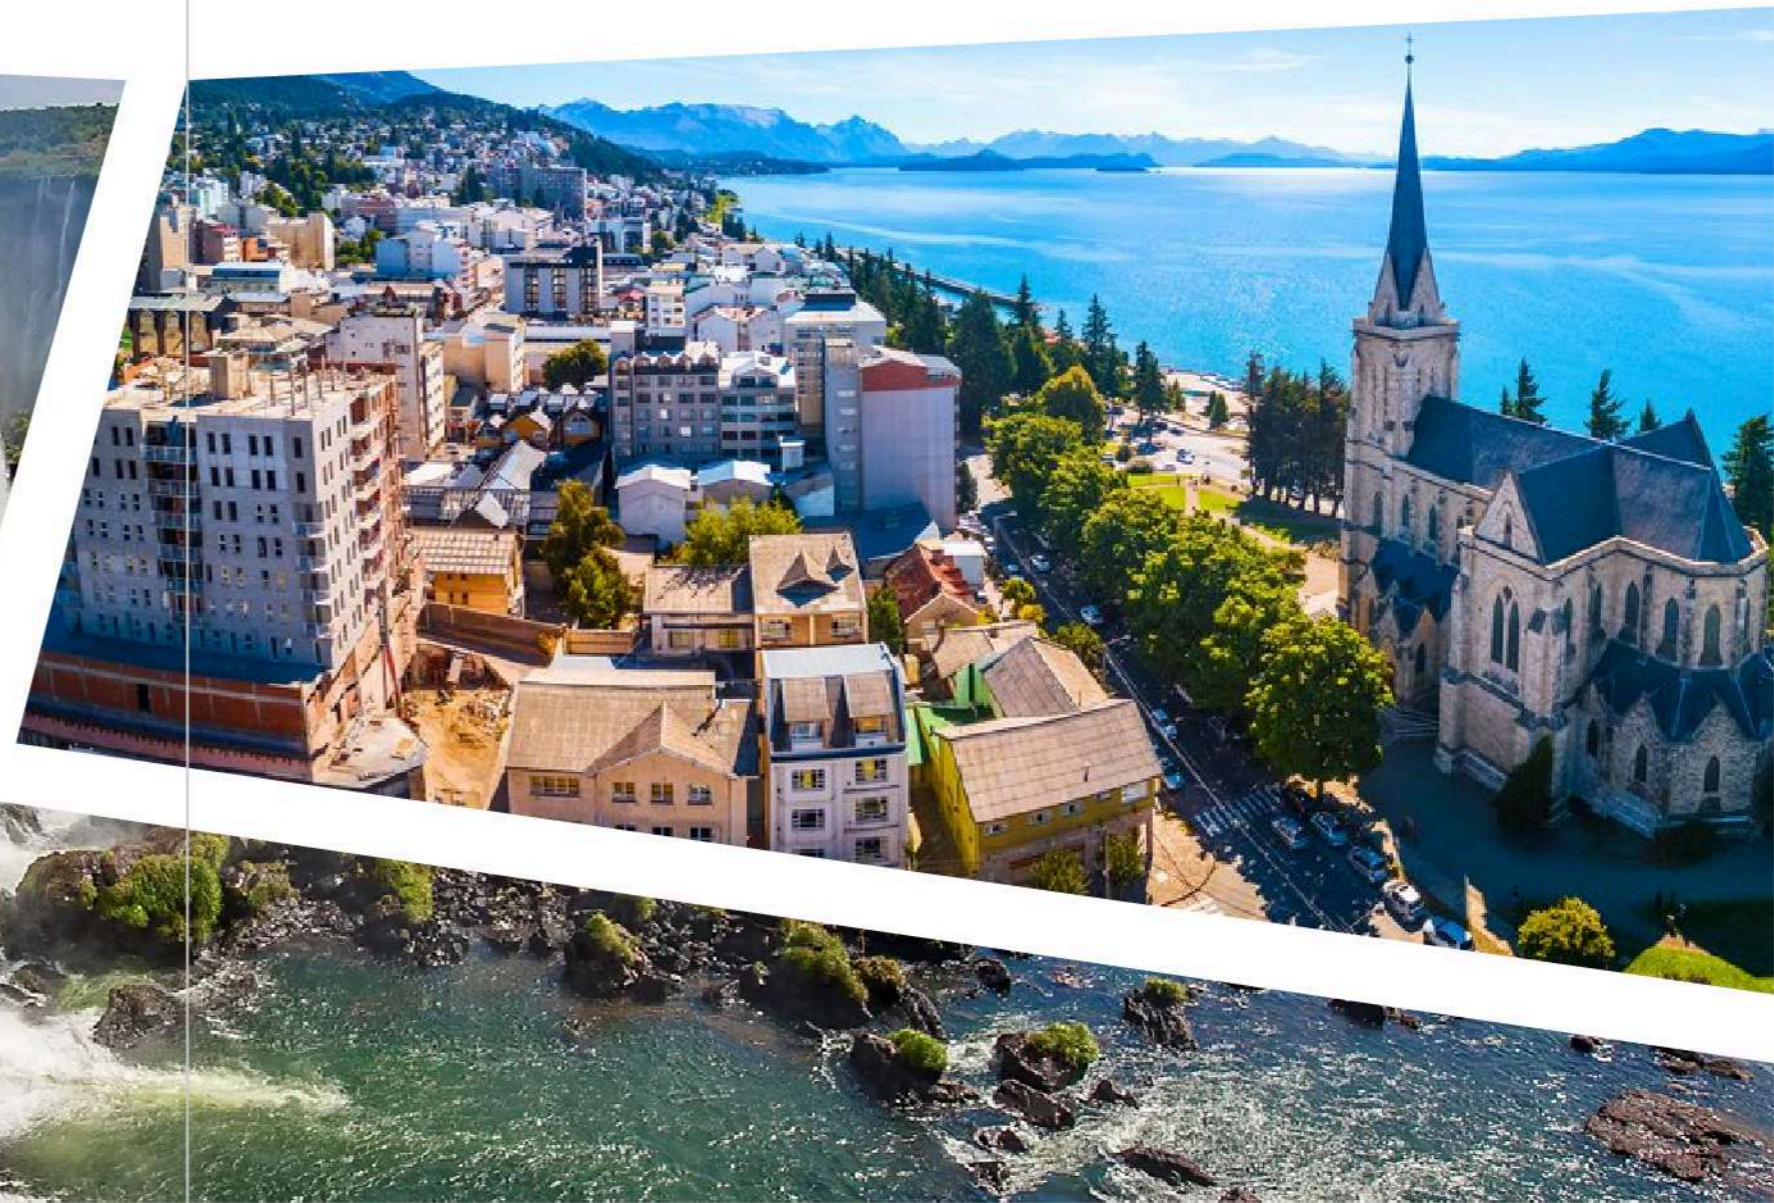

CONSULTA MÁS OPCIONES DE HOTELES

HOTELES	FECHAS DE VIAJE	SGL	DBL	TPL
TURISTA SUPERIOR: MERIT SAN TELMO + CITY FALLS IGUAZÚ (EX MERIT) + MERIT SAN TELMO	01ENE - 28 FEB 2026	1139	714	849
	DESCUENTO PAGO EN EFECTIVO	1059	664	789
	01MAR - 31MAR 2026	1193	741	870
	DESCUENTO PAGO EN EFECTIVO	1109	689	809

*PRECIOS SUJETOS A CAMBIO Y DISPONIBILIDAD AL MOMENTO DE LA RESERVACIÓN EN FIRME

Bariloche + Buenos Aires

5N

- 2 noches de alojamiento con desayuno en Bariloche
- Half Day Excursión Circuito Chico
- Ascenso Cerro Campanario
- 3 noches de alojamiento con desayuno en Buenos Aires
- Half Day Visita de la ciudad
- Cena show de tango en La Ventana
- Traslados en Bariloche en servicio regular, en Buenos Aires en servicio privado
- Visitas en servicio regular

CONSULTA MÁS OPCIONES DE HOTELES

HOTELES	FECHAS DE VIAJE	SGL	DBL	TPL
TURISTA SUPERIOR: NAHUEL HUAPI + WALDORF	01ENE - 31ENE 2026	1063	670	702
	DESCUENTO PAGO EN EFECTIVO	999	629	659
	01FEB - 28FEB 2026	1042	648	691
	DESCUENTO PAGO EN EFECTIVO	979	609	649
	01MAR - 31 MAR 2026	1031	638	691
	DESCUENTO PAGO EN EFECTIVO	969	599	649

*PRECIOS SUJETOS A CAMBIO Y DISPONIBILIDAD AL MOMENTO DE LA RESERVACIÓN EN FIRME