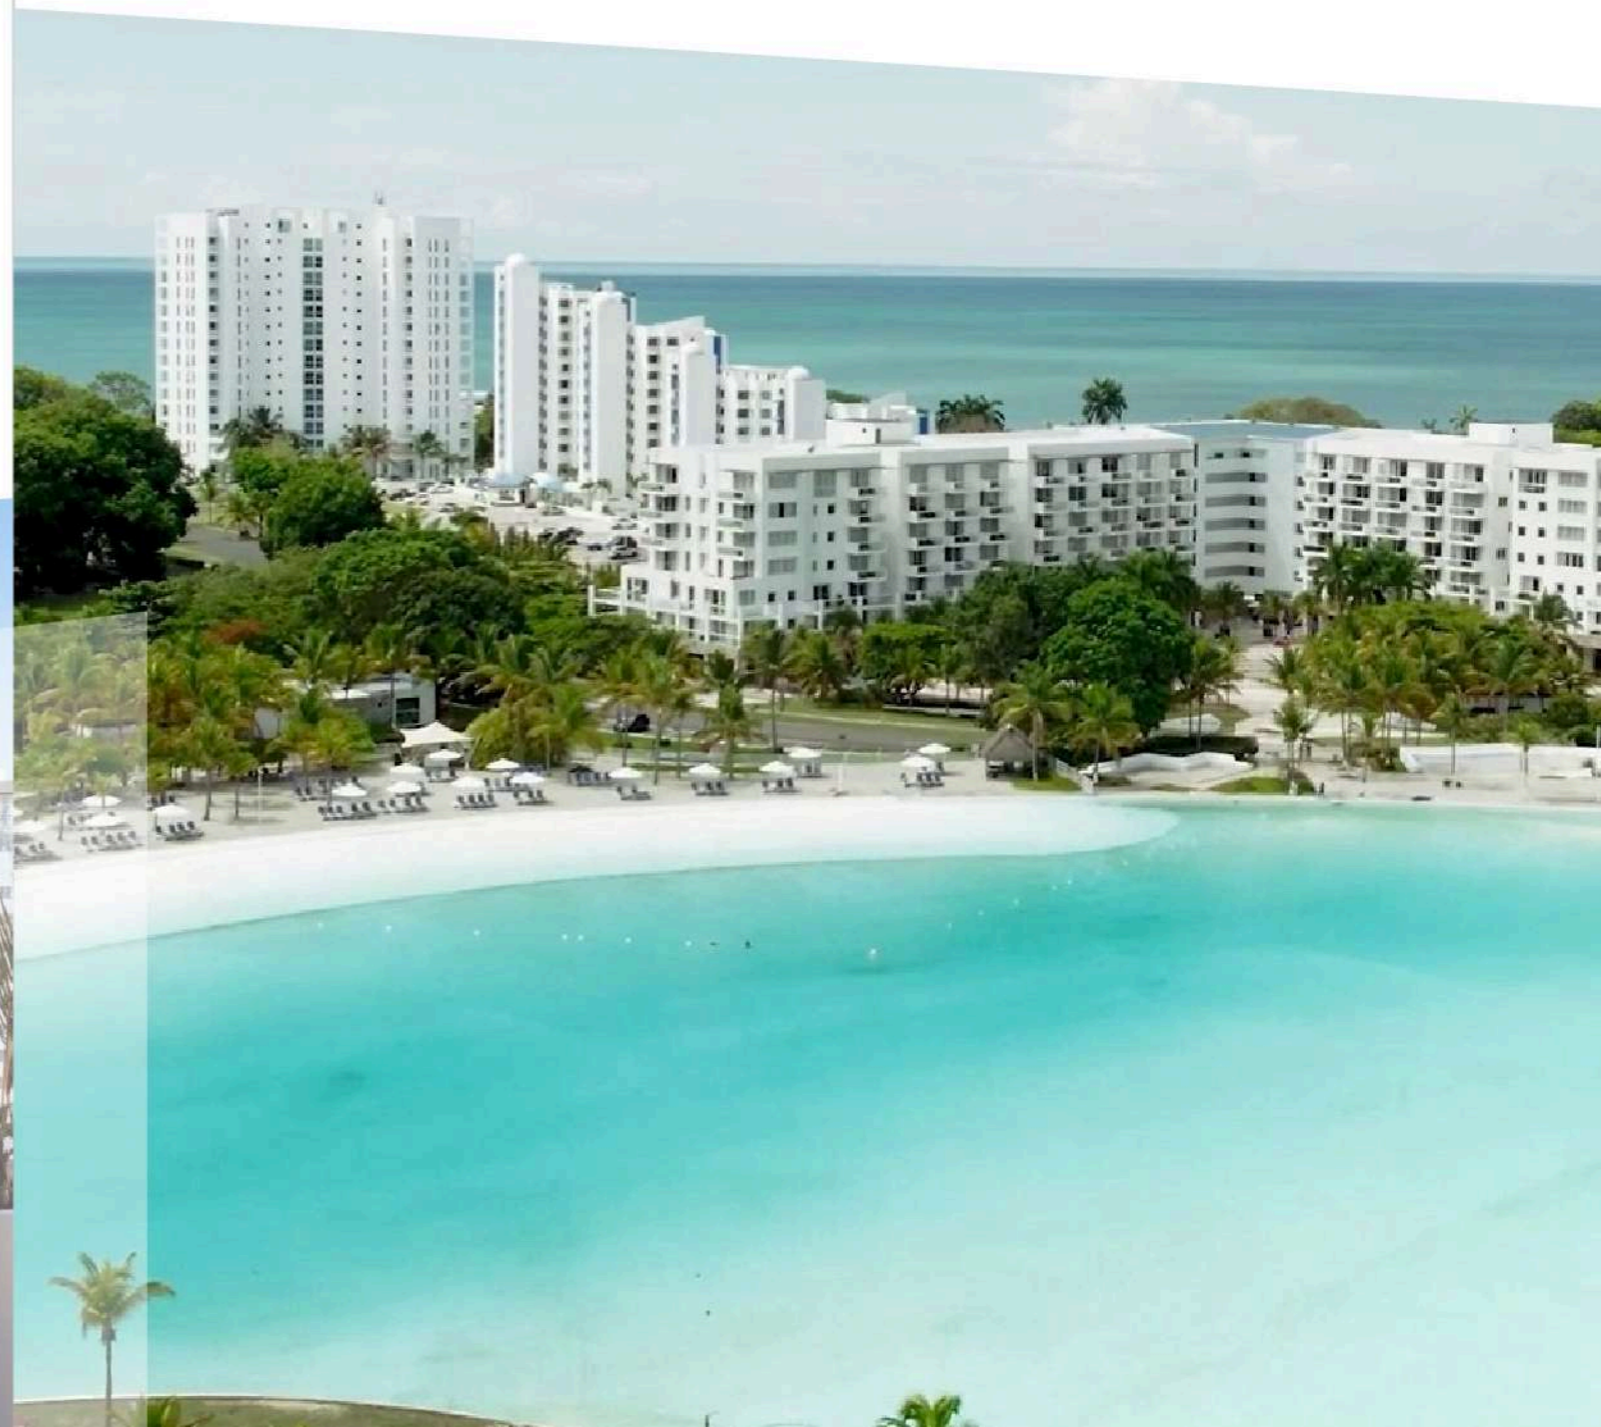

Solo Playa

3N

- Traslado hotel playa - aeropuerto.
- 03 noches de Alojamiento en Playa Hotel Playa Blanca
- Desayunos, almuerzos y cenas tipo buffet en hotel de playa.
- Snacks y bebidas ilimitadas en hotel de playa

CONSULTA MÁS OPCIONES DE HOTELES

HOTEL	SGL	DBL	TPL	CHD
PLAYA BLANCA	752	448	448	213
DESCUENTO EN EFECTIVO	706	421	421	200

*PRECIOS SUJETOS A CAMBIO Y DISPONIBILIDAD AL MOMENTO DE LA RESERVACIÓN EN FIRME