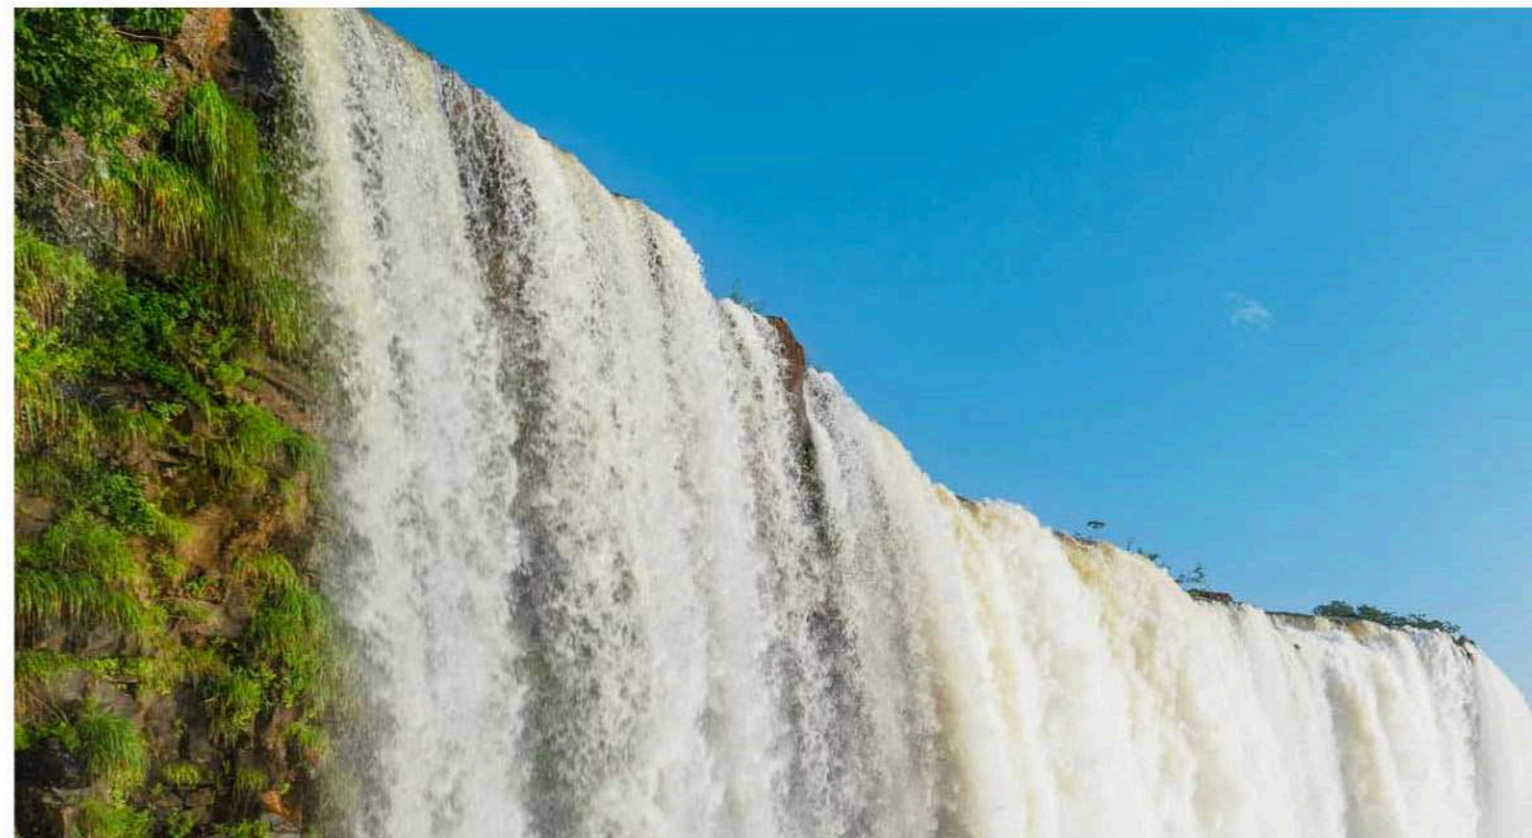

3^N RÍO DE JANEIRO

+ 3^N FOZ DO IGUAÇU

DESTINOS

- 3 noches de alojamiento en Rio con desayuno e impuestos obligatorios incluidos.
- FD Un Día en Rio (en van) - en regular.
- Transfer Aeropuerto GIG o SDU / Hotel Rio / Aeropuerto GIG o SDU - en privado.
- 3 noches de alojamiento en Foz do Iguazu con desayuno e impuestos obligatorios incluidos.
- Transfer Aeropuerto IGU / Hotel / Aeropuerto IGU - en regular.
- HD Tour Cataratas Brasileñas sin tkt - en regular.
- HD Tour Cataratas Argentinas sin tkt - en regular.

CONSULTA MÁS OPCIONES DE HOTELES

HOTELES	FECHAS DE VIAJE	SGL	N. AD IGU	N. AD RIO	DBL	N. AD IGU	N. AD RIO	TPL	N. AD IGU	N. AD RIO
TURISTA: WINDSOR ASTURIAS & VIALE IGUAÇU O SIMILAR	02ENE - 01MAR 2026	893	116	74	638	63	53	N/A	N/A	N/A
	DESCUENTO PAGO EN EFECTIVO	839	109	69	599	59	49	N/A	N/A	N/A
	02MAR - 01ABR 2026	840	116	63	616	63	42	N/A	N/A	N/A
	DESCUENTO PAGO EN EFECTIVO	789	109	59	579	59	39	N/A	N/A	N/A
	02ABR - 01JUL 2026	829	106	63	606	63	42	N/A	N/A	N/A
	DESCUENTO PAGO EN EFECTIVO	779	99	59	569	59	39	N/A	N/A	N/A
	02JUL - 01AGO 2026	882	106	74	638	63	53	N/A	N/A	N/A
	DESCUENTO PAGO EN EFECTIVO	829	99	69	599	59	49	N/A	N/A	N/A
	02AGO - 16DIC 2026	840	116	63	616	63	42	N/A	N/A	N/A
	DESCUENTO PAGO EN EFECTIVO	789	109	59	579	59	39	N/A	N/A	N/A

Rio de Janeiro - 01 CHD Free hasta 10 años compartiendo la misma habitación/cama con los padres.
Foz do Iguazu - 01 CHD Free hasta 07 años compartiendo la misma habitación/cama con los padres.

*PRECIOS SUJETOS A CAMBIO Y DISPONIBILIDAD AL MOMENTO DE LA RESERVACIÓN EN FIRME