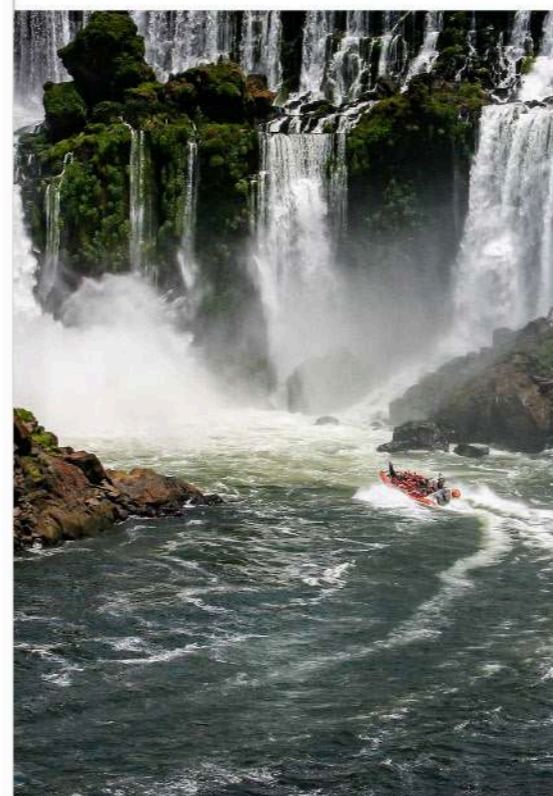

3^N RÍO DE JANEIRO

+ 3^N FOZ DO IGUAÇU

DESTINOS

- 3 noches de alojamiento en Rio con desayuno e impuestos obligatorios incluidos.
- FD Un Día en Rio (en van) - en regular.
- Transfer Aeropuerto GIG o SDU / Hotel Rio / Aeropuerto GIG o SDU - en privado.
- 3 noches de alojamiento en Foz do Iguazu con desayuno e impuestos obligatorios incluidos.
- Transfer Aeropuerto IGU / Hotel / Aeropuerto IGU - en regular.
- HD Tour Cataratas Brasileñas sin tkt - en regular.
- HD Tour Cataratas Argentinas sin tkt - en regular.

CONSULTA MÁS OPCIONES DE HOTELES

HOTELES	FECHAS DE VIAJE	SGL	N. AD IGU	N. AD RIO	DBL	N. AD IGU	N. AD RIO	TPL	N. AD IGU	N. AD RIO
TURISTA: WINDSOR ASTURIAS & VIALE IGUAÇU O SIMILAR	02ENE - 01MAR 2026	893	116	74	638	63	53	N/A	N/A	N/A
	DESCUENTO PAGO EN EFECTIVO	839	109	69	599	59	49	N/A	N/A	N/A
	02MAR - 01ABR 2026	840	116	63	616	63	42	N/A	N/A	N/A
	DESCUENTO PAGO EN EFECTIVO	789	109	59	579	59	39	N/A	N/A	N/A
	02ABR - 01JUL 2026	829	106	63	606	63	42	N/A	N/A	N/A
	DESCUENTO PAGO EN EFECTIVO	779	99	59	569	59	39	N/A	N/A	N/A
	02JUL - 01AGO 2026	882	106	74	638	63	53	N/A	N/A	N/A
	DESCUENTO PAGO EN EFECTIVO	829	99	69	599	59	49	N/A	N/A	N/A
	02AGO - 16DIC 2026	840	116	63	616	63	42	N/A	N/A	N/A
	DESCUENTO PAGO EN EFECTIVO	789	109	59	579	59	39	N/A	N/A	N/A

Rio de Janeiro - 01 CHD Free hasta 10 años compartiendo la misma habitación/cama con los padres.
Foz do Iguazu - 01 CHD Free hasta 07 años compartiendo la misma habitación/cama con los padres.

*PRECIOS SUJETOS A CAMBIO Y DISPONIBILIDAD AL MOMENTO DE LA RESERVACIÓN EN FIRME