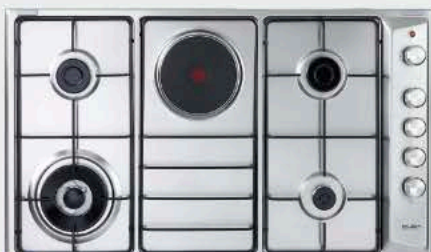

\$319 **FREE GIFT** **B**

EN75 545XD

- 5 Gas burner
- Dimension: 680 x 500mm

~~\$499~~ **\$399** **FREE GIFT** **B**

EN74 210XD

- 2 Gas / 1 Electric burner
- Dimension: 730 x 430mm

\$319 **FREE GIFT** **B**