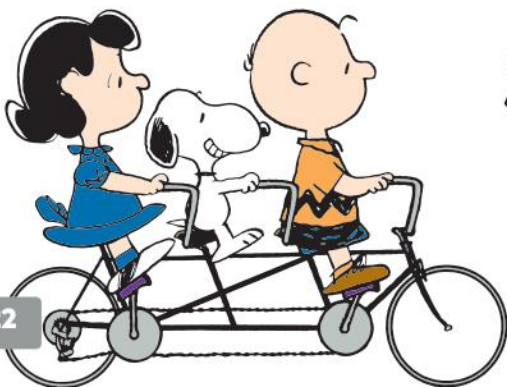

s/ **139**

Precio antes s/179

1. 2FY025

Material: Textil
Planta: Caucho
Talla: 35-39
Horma: Exacta

**SUPER
DSCTO.
20%**

1. MARRON

SNOOPY™

© Peanuts Worldwide LLC