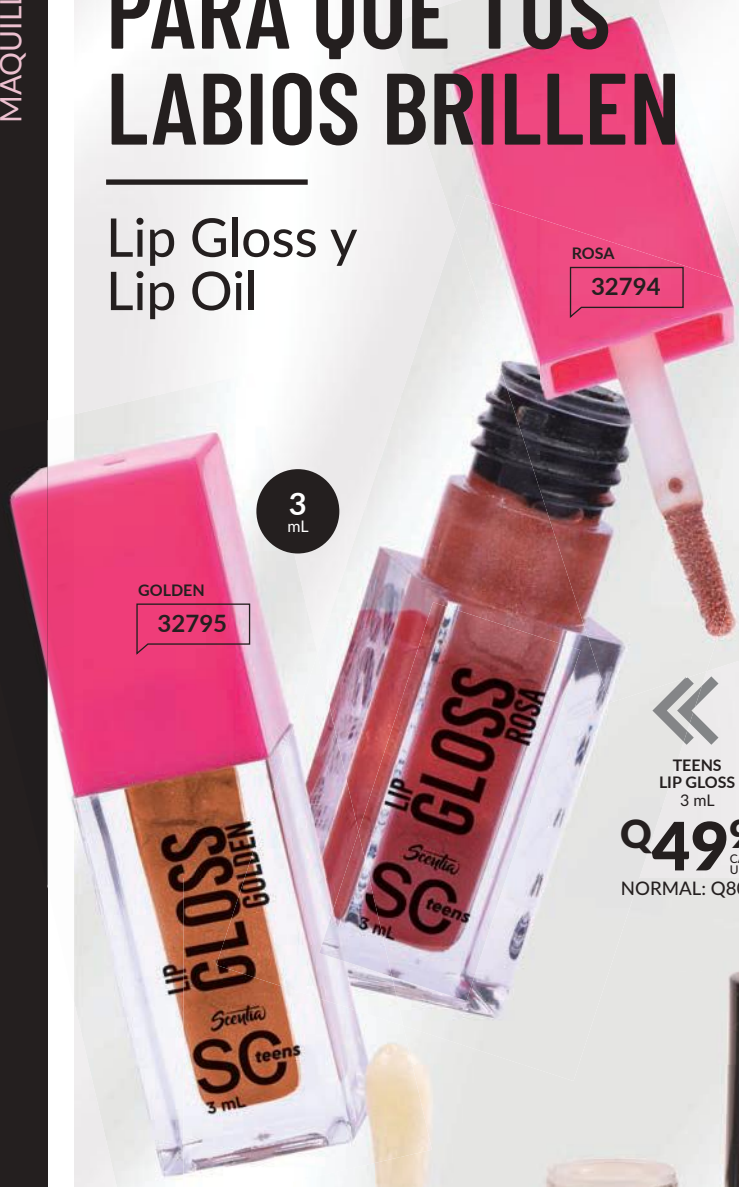

PARA QUE TUS LABIOS BRILLEN

Lip Gloss y Lip Oil

3 mL

GOLDEN
32795

ROSA
32794

TEENS
LIP GLOSS
3 mL

Q49⁹⁹
CADA UNO
NORMAL: Q80.00