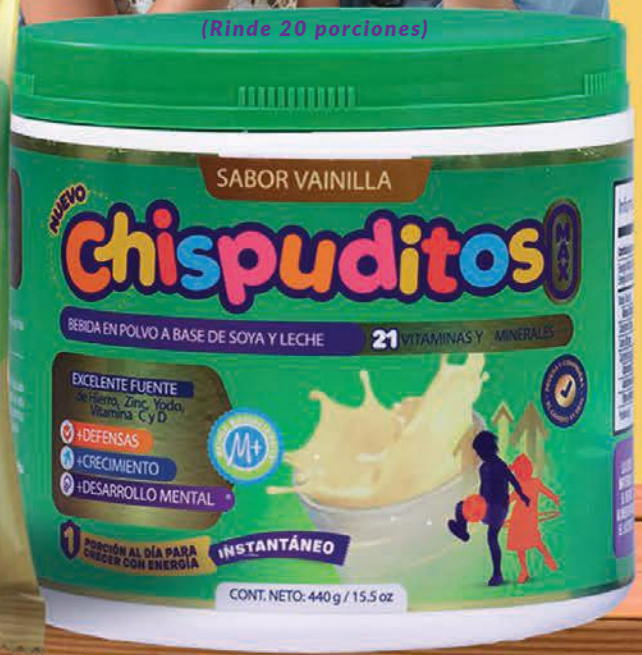

32792

Chispuditos

es AMOR de mamá

+DEFENSAS
+CRECIMIENTO
+DESARROLLO MENTAL

21 VITAMINAS Y MINERALES

(Rinde 24 porciones)

SUPLEMENTO ALIMENTICIO
 CHISPUDITOS 450 g

29405