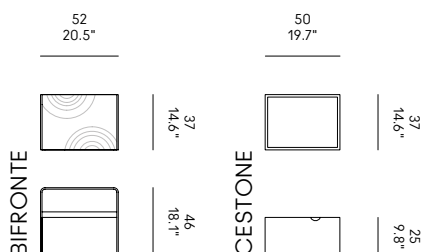

BIFRONTÉ	RT52000
CASSETTO SU RUOTE OPZIONALE OPTIONAL ROLLING DRAWER TIROIR À ROULETTES EN OPTION OPTIONALER ROLLSCHUBLADE CAJÓN CON RUEDAS OPCIONAL	RT520BX