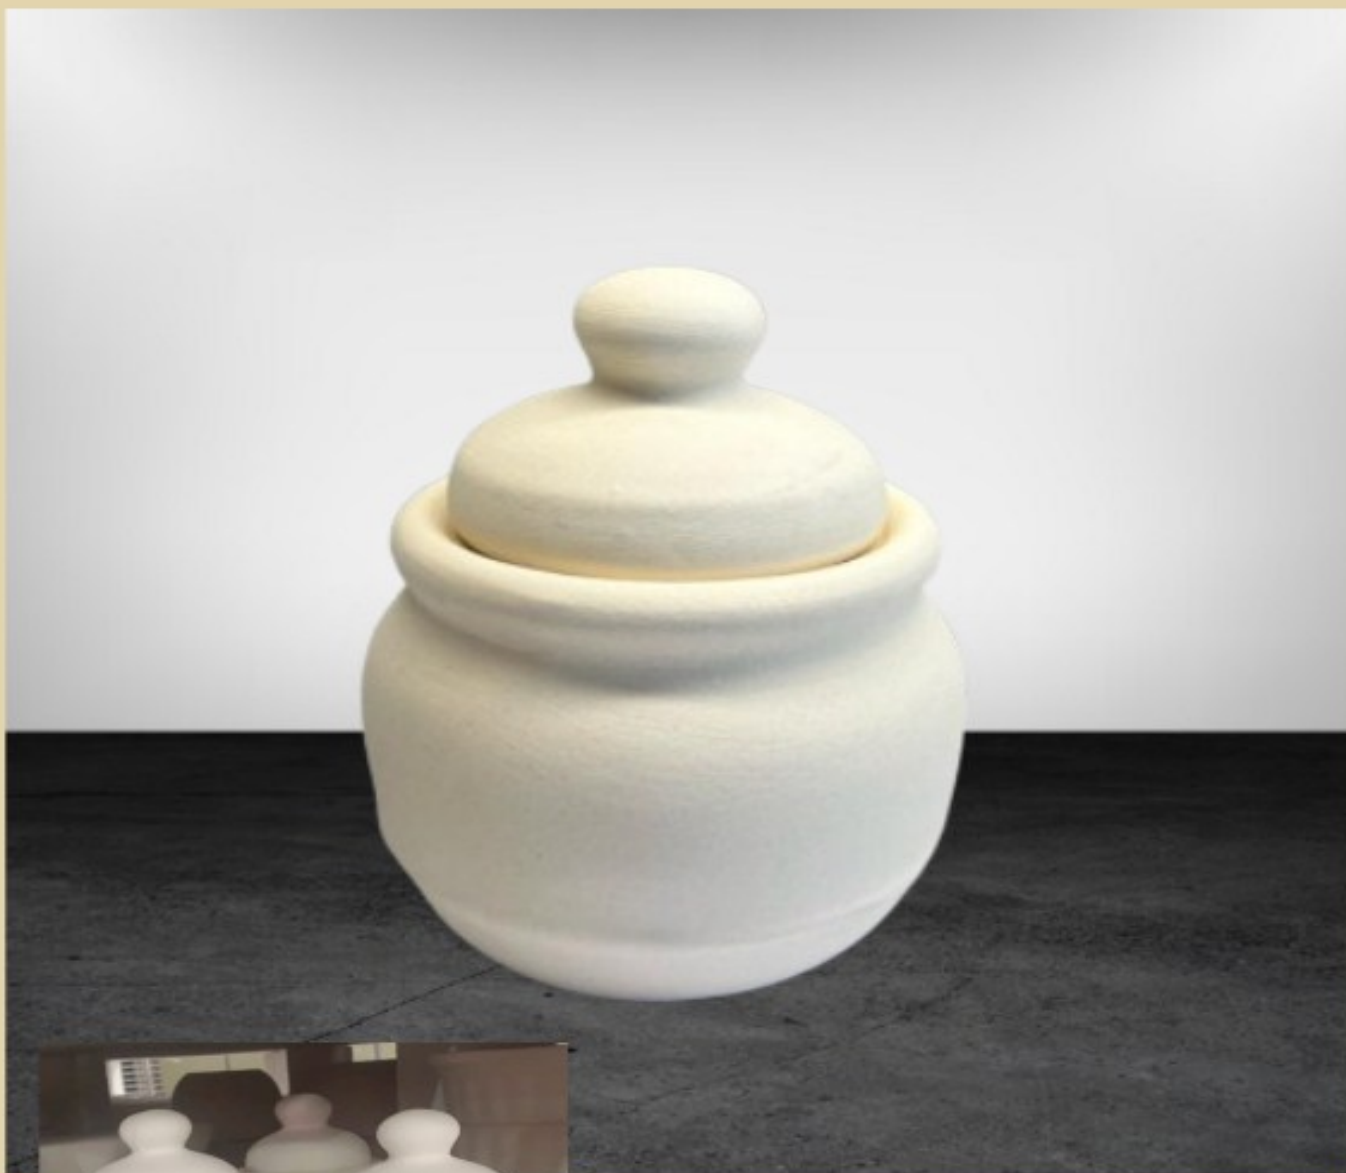

AZUCARERA
Cod. 07 (10 X 13cm)

$ 2.626

TAPA DE AZUCARERA
Cod. 07/T

$ 1.294