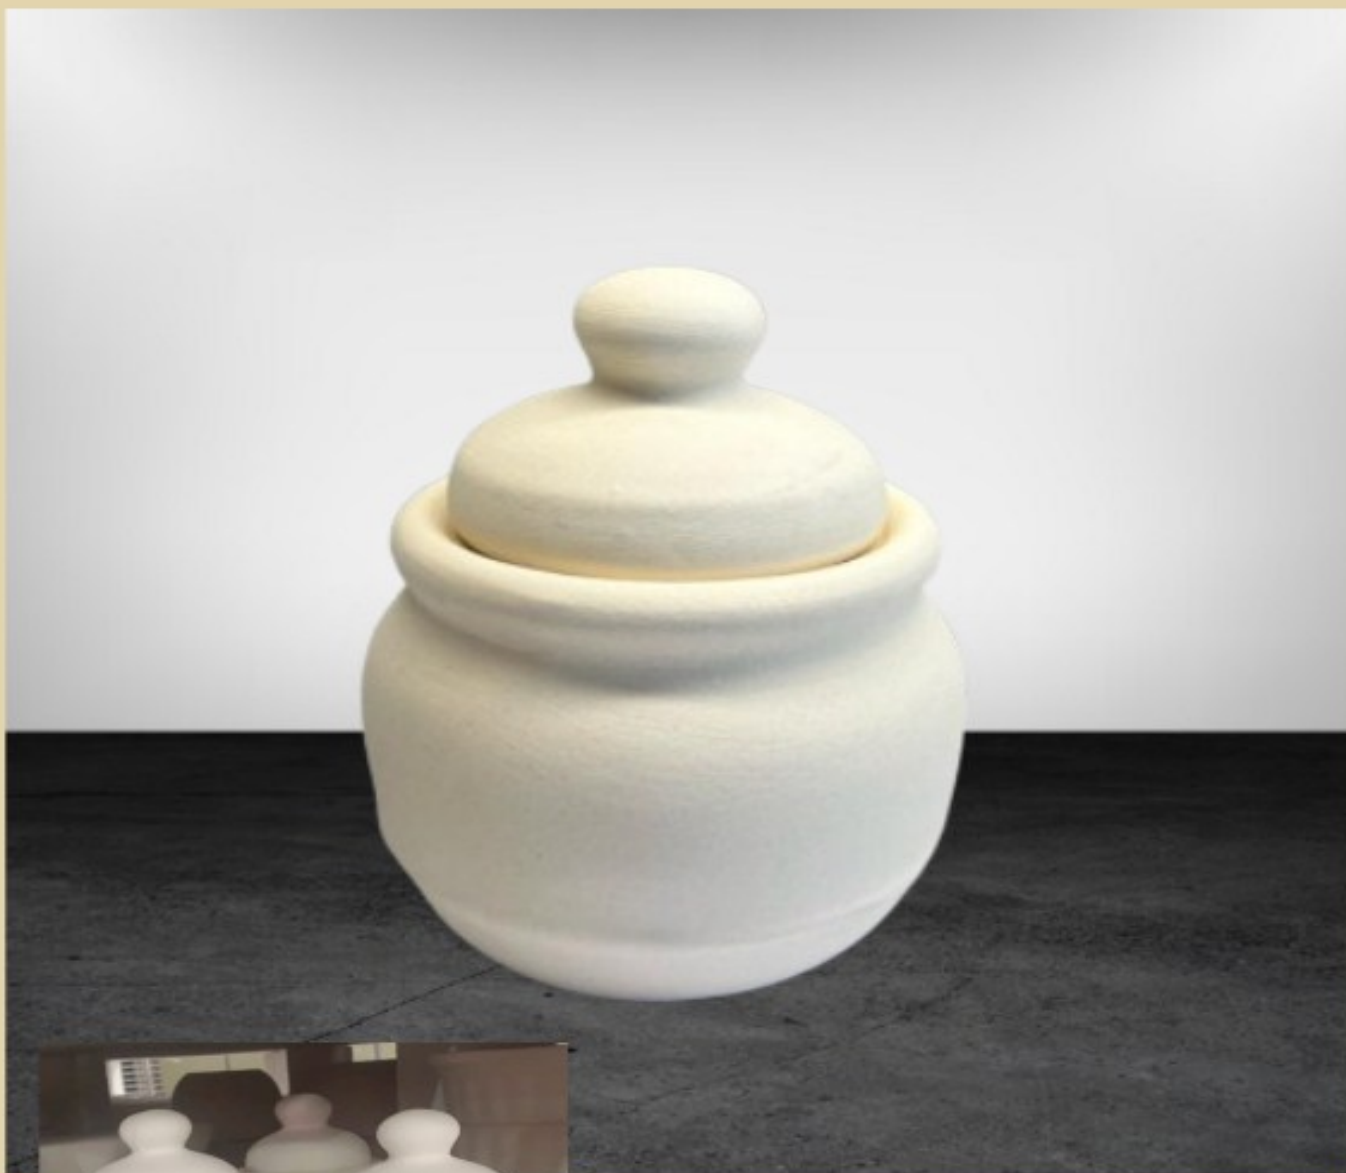

AZUCARERA
Cod. 07 (10 X 13cm)

$ 2.678

TAPA DE AZUCARERA
Cod. 07/T

$ 1.320