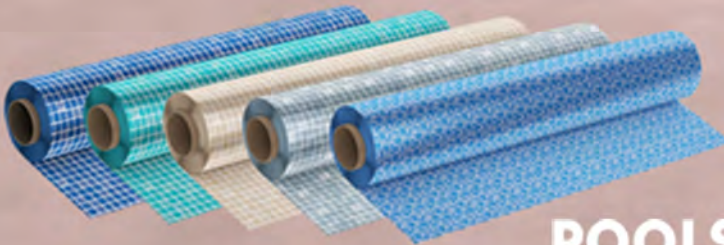

YENİLİKÇİ & DAYANIKLI YÜZEY

LINER;

Havuzlarda en iyi sızdırmazlık sonucunu elde etmek için geliştirilmiş PVC-P malzemeden üretilmiştir. Bu malzeme havuz iç kaplaması olarak en çok kullanılan malzemedir. Bunun sebebini geliştirilmiş şekil alma yeteneği, parçalanmaya karşı dirençli oluşu, kolaylıkla kaynak yapılabilmesi, UV ışınlarının sebep olduğu renk solmasına karşı gösterdiği direnç ve geniş renk seçeneklerine sahip olmasına bağlayabiliriz.

NEW
SEASON

Havuz'da
Yeni Moda

Sevmedik Havuz