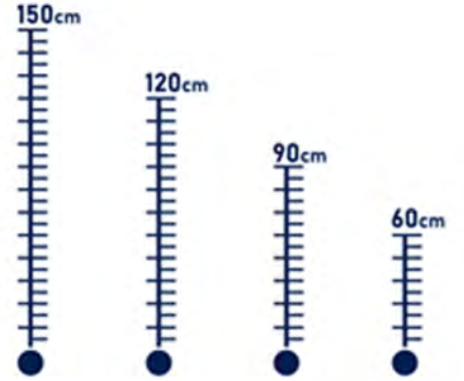

Kolay Montaj ve Kolay Değişim Olanağı Sağlayan
Özel Tasarım Üst Ray

MALDIV Formlu Havuz

	1 Havuz Gövdesi	1+2 İlaveten Havuz İçi Contalı Plastik Ekipmanları	1+2+3 İlaveten Hazır Makina Dairesi	1+2+3+4 İlaveten Anahtar Teslim Tüm Ekipmanlar
Ø 300x500x150 cm				
Ø 300x600x150 cm				
Ø 300x700x150 cm				
Ø 350x700x150 cm				
Ø 400x800x150 cm				
Ø 400x900x150 cm				
Ø 500x1000x150 cm				
Ø 600x1200x150 cm