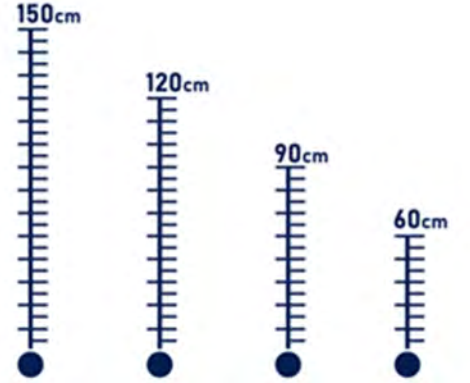

Kolay Montaj ve Kolay Değişim Olanağı Sağlayan
Özel Tasarım Üst Ray

BORA Yuvarlak Formlu Havuz

	1	1+2	1+2+3	1+2+3+4
	Havuz Gövdesi	İlaveten Havuz İçi Contalı Plastik Ekipmanları	İlaveten Hazır Makina Dairesi	İlaveten Anahtar Teslim Tüm Ekipmanlar
Ø 300x150 cm				
Ø 400x150 cm				
Ø 500x150 cm				
Ø 600x150 cm				
Ø 700x150 cm				
Ø 700x150 cm				
Ø 900x150 cm				
Ø 1000x150 cm