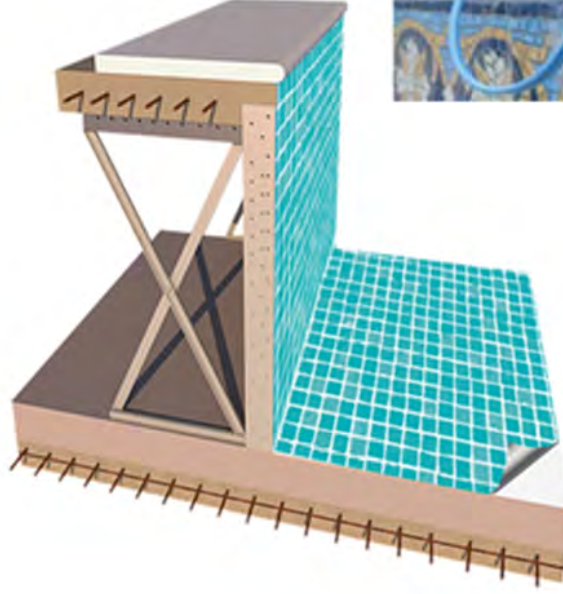

01

**ÖZEL GALVANİZ
ÇELİK GÖVDE**

Özel üretilmiş 2mm
kalınlığında güçlü
taşıyıcı havuz gövdesi

02

**GÜÇLÜ ÇAPRAZ
AYAK SİSTEMİ**

Çelik takviyeli
güçlendirilmiş
çapraz ayaklar

03

LİNER KAPLAMA

Anti UV, yüksek
resistance
anti-fouling iç cidar

04

**ANTI KOROZYON
KAPLAMA**

Aşınma ve çürümelere
karşı özel koruma