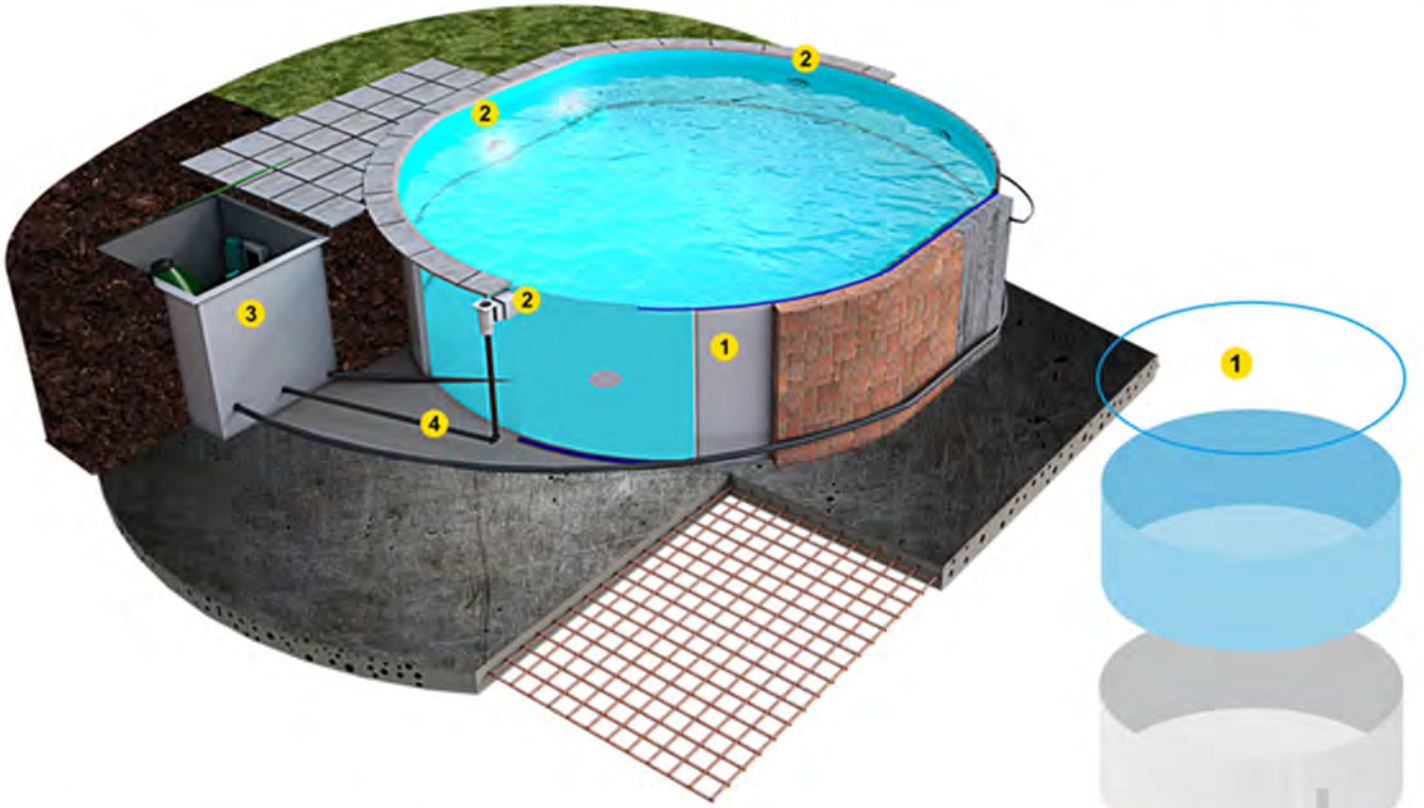

## ANTI KOROZYON KAPLAMA

Aşınma ve çürümelere karşı özel koruma

Özel alaşımlı çelikten yapılmış 0.8 mm kalınlığındaki çelik çanak havuz yan duvarları farklı işlemlere tabi tutulurlar. Havuz duvarları her türlü ısı, nem, su basıncı, korozyon ve diğer şartlara dayanıklı olup betondan çok daha sağlamdır.