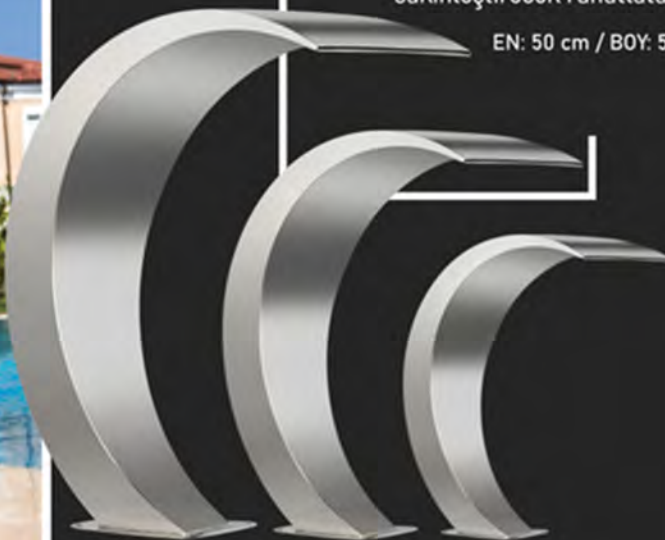

## >Fiber Havuz Merdiveni

Fiber merdivenimiz hem panel, hem de oval formlardaki modellerimizde uygulanabilir.

Önemli: Oval formlardaki Maldiv model havuzlarımız için uygulama sadece uzun kenarda gerçekleştirilmektedir.

## PASLANMAZ SU PERDESİ

Havuz şelalesi gözünüze hitap etmesi ve şırl şırl akan bir su sesi sayesinde sizi sakinleştirecek rahatlatacak ve dinlendirecek

EN: 50 cm / BOY: 55 cm / DERİNLİK: 50 cm

Tüm Havuz Tiplerine Uygun