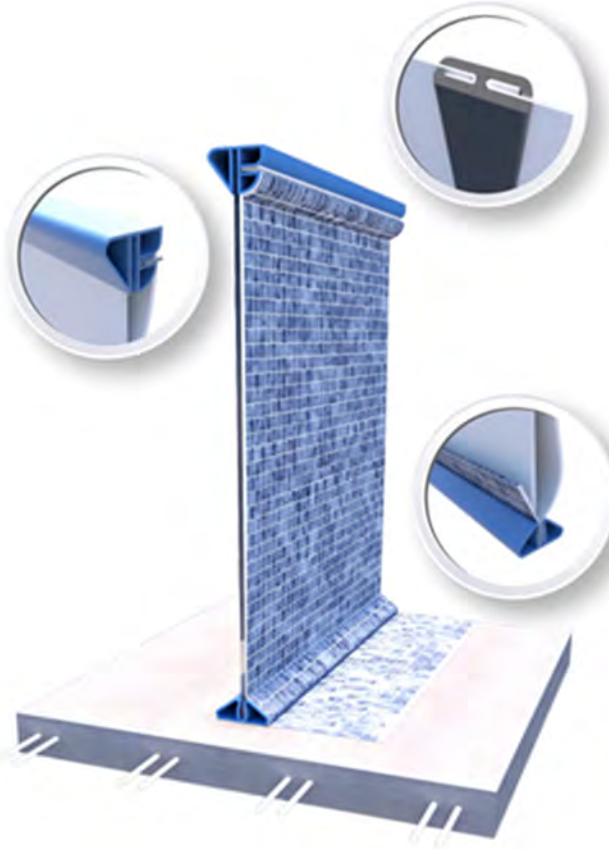

## LAK KAPLAMA

Çelik yapıyı güçlendirmek ve korumak için lak kaplama

04

## ANTI KOROZYON KAPLAMA

Aşınma ve çürümelere karşı özel koruma

Özel alaşımlı çelikten yapılmış 0.8 mm kalınlığındaki çelik çanak havuz yan duvarları farklı işlemlere tabi tutulurlar. Havuz duvarları her türlü ısı, nem, su basıncı, korozyon ve diğer şartlara dayanıklı olup betondan çok daha sağlamdır.