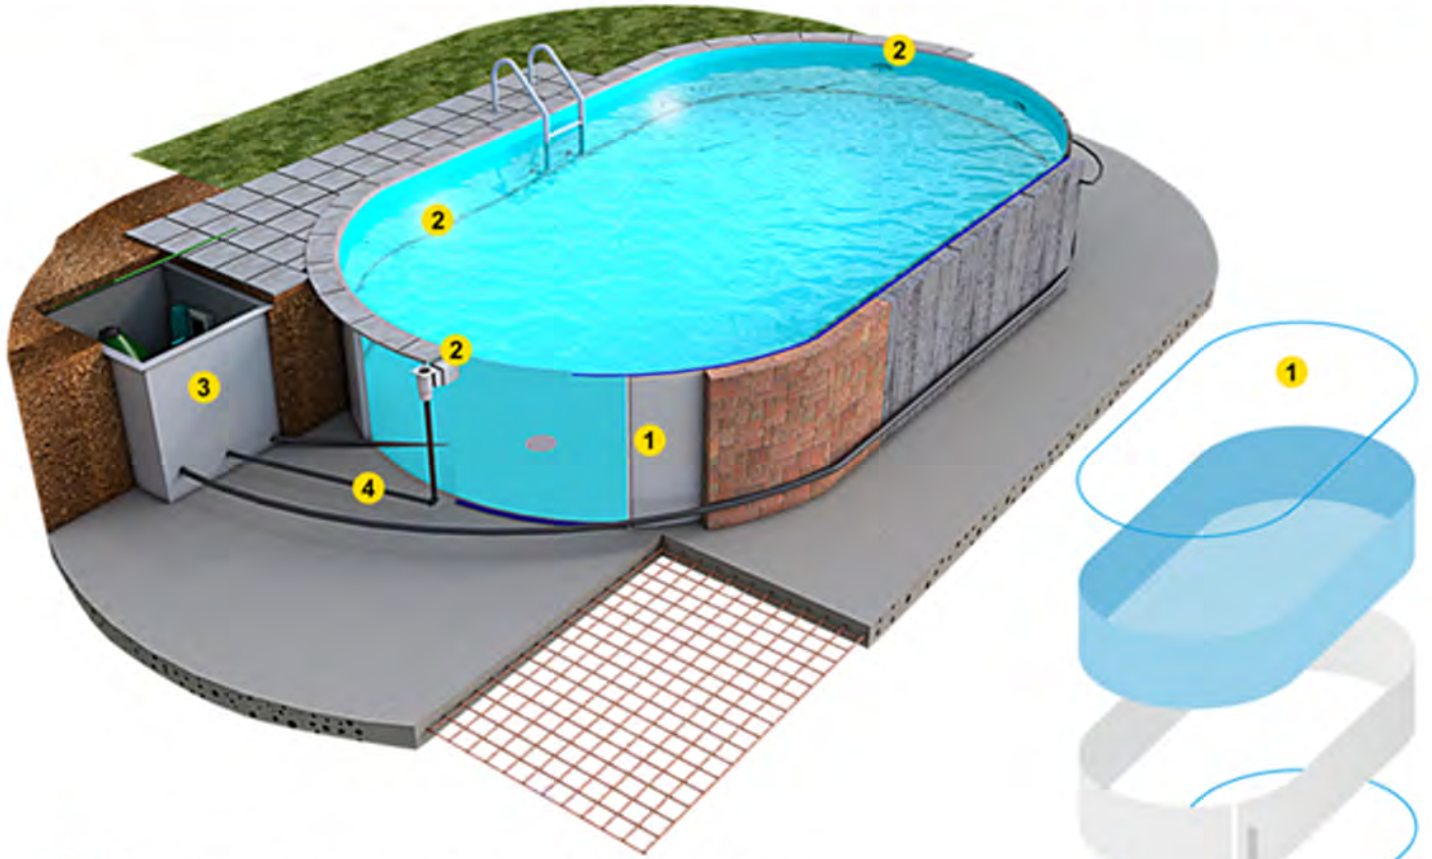

## ANTI KOROZYON KAPLAMA

Aşınma ve çürümelere karşı özel koruma

Özel alaşımlı çelikten yapılmış 0.8 mm kalınlığındaki çelik çanak havuz yan duvarları farklı işlemlere tabi tutulurlar. Havuz duvarları her türlü ısı, nem, su basıncı, korozyon ve diğer şartlara dayanıklı olup betondan çok daha sağlamdır.