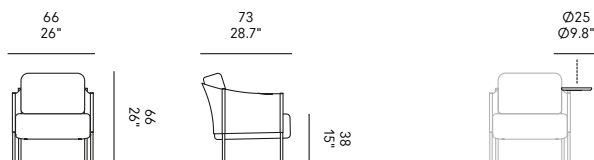

CUOIO LEATHER CUIR KERNLEDER CUERO	C.O.M. Client's Own Material	Ecopelle Faux leather Simili cuir Kunstleder Ecopiel	Tessuto Fabric Tissu Stoff Tejido				Metraggio Metreage Métrage Stoffbedarf Metraje	Pelle Leather Cuir Leder Piel		Metraggio Metreage Métrage Stoffbedarf Metraje		
			Basic	Superior	Top	Exclusive		(roll H 140cm)	Major		Luxury	(m²)
Bordeaux Bordeaux	SC-067C70TCL	SC067C70ECP	SC-067C70T0	SC-067C70T1	SC-067C70T2	SC067C70T3	m 2,1	SC-067C70P1	SC-067C70P2	m² 3,8		
Naturale Natural	SC-067C32TCL	SC067C32ECP	SC-067C32T0	SC-067C32T1	SC-067C32T2	SC067C32T3	m 2,1	SC-067C32P1	SC-067C32P2	m² 3,8		
Nero Black	SC-067C73TCL	SC067C73ECP	SC-067C73T0	SC-067C73T1	SC-067C73T2	SC067C73T3	m 2,1	SC-067C73P1	SC-067C73P2	m² 3,8		
Talpa Taupè	SC-067C60TCL	SC067C60ECP	SC-067C60T0	SC-067C60T1	SC-067C60T2	SC067C60T3	m 2,1	SC-067C60P1	SC-067C60P2	m² 3,8		

PORTA BICCHIERI IN NOCE OPTIONAL OPTIONAL WALNUT GLASS HOLDER PORTE-VERRE EN NOYER (OPTIONNEL) OPTIONALER GLASHALTER AUS WALNUSSHOLZ PORTAVASOS DE NOGAL OPCIONAL		PB250NC