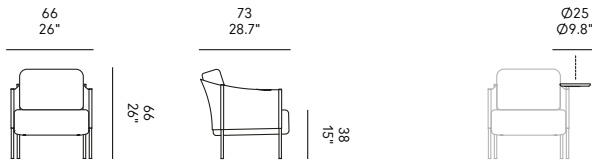

CUOIO LEATHER CUIR KERNLEDER CUERO ↓	C.O.M. Client's Own Material	Ecopelle Faux leather Simili cuir Kunstleder Ecopiel	Tessuto Fabric Tissu Stoff Tejido				Metraggio Metreage Métrage Stoffbedarf Metraje (roll H 140cm)	Pelle Leather Cuir Leder Piel		Metraggio Metreage Métrage Stoffbedarf Metraje (m²)
			Basic	Superior	Top	Exclusive		Major	Luxury	
Bordeaux Bordeaux CP0029	SC-067C70TCL	SC067C70ECP	SC-067C70T0	SC-067C70T1	SC-067C70T2	SC067C70T3	m 2,1	SC-067C70P1	SC-067C70P2	m² 3,8
Naturale Natural CP0030	SC-067C32TCL	SC067C32ECP	SC-067C32T0	SC-067C32T1	SC-067C32T2	SC067C32T3	m 2,1	SC-067C32P1	SC-067C32P2	m² 3,8
Nero Black CP0031	SC-067C73TCL	SC067C73ECP	SC-067C73T0	SC-067C73T1	SC-067C73T2	SC067C73T3	m 2,1	SC-067C73P1	SC-067C73P2	m² 3,8
Talpa Taupè CP0047	SC-067C60TCL	SC067C60ECP	SC-067C60T0	SC-067C60T1	SC-067C60T2	SC067C60T3	m 2,1	SC-067C60P1	SC-067C60P2	m² 3,8

PORTA BICCHIERI IN NOCE OPTIONAL OPTIONAL WALNUT GLASS HOLDER PORTE-VERRE EN NOYER (OPTIONNEL) OPTIONALER GLASHALTER AUS WALNUSSHOLZ PORTAVASOS DE NOGAL OPCIONAL		PB250NC