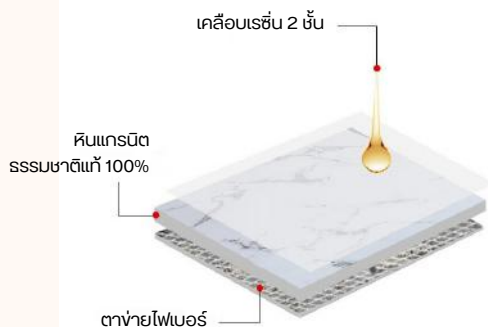

DINING TABLE

OUR DESCRIPTION

STAINLESS
STEEL
material

Granite stone
top

เกรดสแตนเลสเลือกได้

หาโต๊ะกินข้าว สแตนเลสให้เลือกทั้งเกรด 201 และ 304 อีกทั้งคุณยังสามารถเลือกอบสีสแตนเลสได้ไม่ว่าจะเป็น Silver, Gold, Rose gold