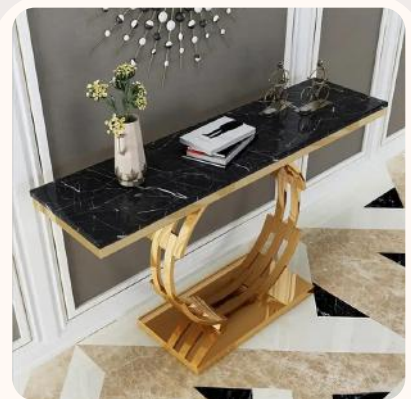

Dahl

รหัสสินค้า : CS23606
Size : 120x40x85 cm.

19,900 ฿