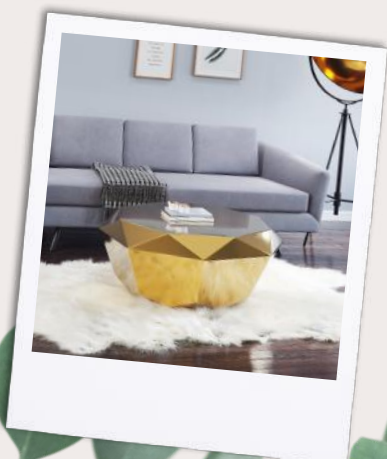

Amia

รหัสสินค้า : CT23731
Size : 120x70x41 cm.

23,900 ฿

Carwyn

รหัสสินค้า : CT23732
Size : 80x80x45 cm.

16,900 ฿

Dariela

รหัสสินค้า : CT23733
Size : 80x80x45 cm.
60x60x40 cm.

13,900 ฿

Didier

รหัสสินค้า : CT23734
Size : 90x90x36 cm.
60x60x40 cm.

14,900 ฿

Halia

รหัสสินค้า : CT23735
Size : 80x80x45 cm.

23,900 ฿

Imogen

รหัสสินค้า : CT23736
Size : 70x130x48 cm.

25,900 ฿