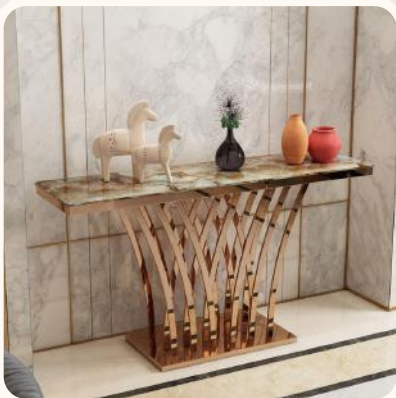

Embelia

รหัสสินค้า : CS23607
Size : 150x40x85 cm.

18,900 ฿