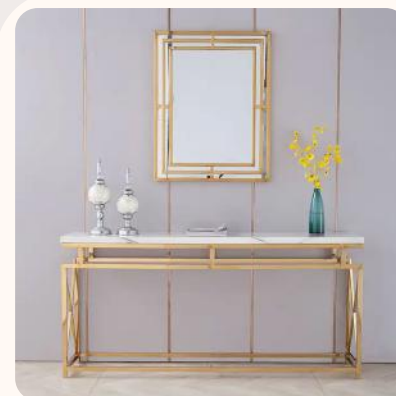

รหัสสินค้า : CS23622
Size : 150x40x85 cm.

19,900 ฿

Trebol

รหัสสินค้า : CS23623
Size : 150x40x80 cm.

24,900 ฿

Azafran

รหัสสินค้า : CS23624
Size : 120x42x85 cm.

26,900 ฿