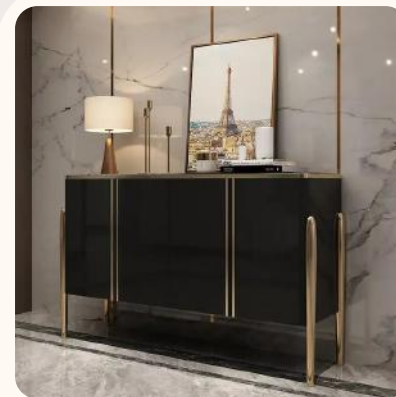

21,900 ฿

Wister

รหัสสินค้า : CS23620
Size : 150x40x80 cm.

24,900 ฿

Zainab

รหัสสินค้า : CS23621
Size : 130x40x85 cm.

23,900 ฿

Ramode