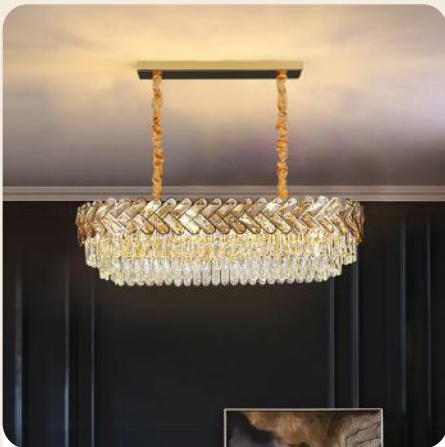

MN-P-048

Material : Crystal & Steel

Dimension :

- 91541-1360

դաստ 100x35x28 cm.

= 26,900 Baht