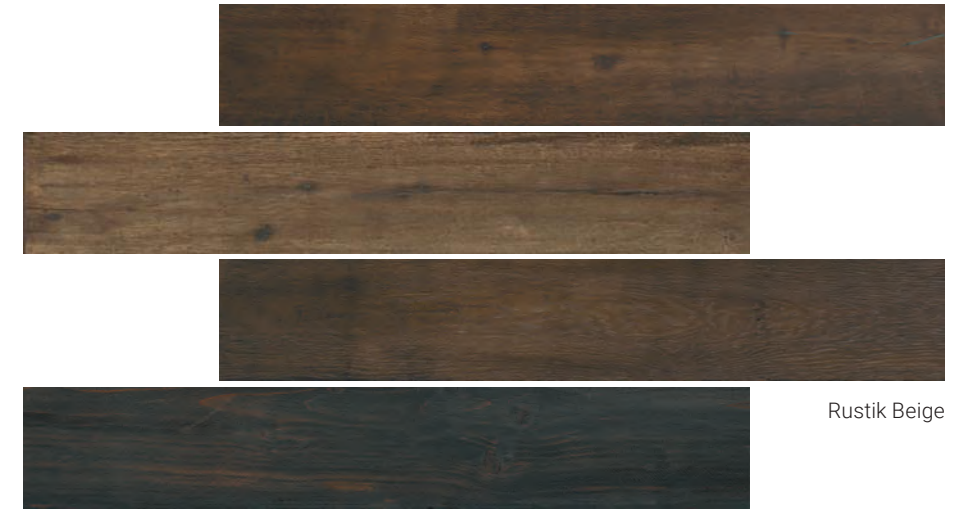

Rustik Beige 20x120

# Rustik

Woods

Rustik Beige