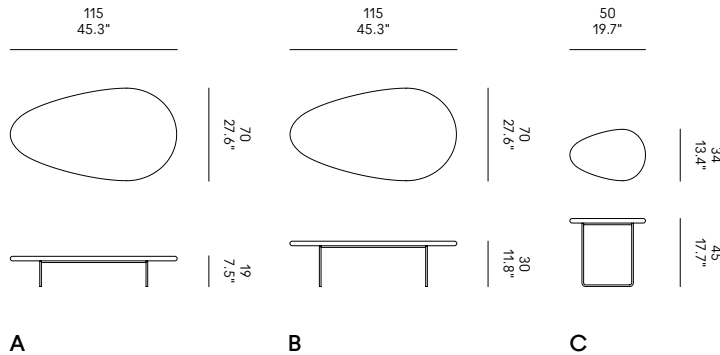

**IT** – Struttura in metallo verniciato nero. Piano in marmo o in legno massello.

**EN** – Black painted metal structure. Top in marble or solid wood.

**FR** – Structure en métal peint en noir. Plateau en marbre ou en bois massif.

**DE** – Schwarz lackierte Metallstruktur. Tischplatte aus Marmor oder Massivholz.

**ES** – Estructura metálica pintada de negro. Tablero en mármol o madera maciza.

PIANO TOP PLATEAU TISCHPLATTE TABLERO	Rovere naturale Natural oak Chêne naturel Eiche natur Roble natural	Noce canaletto Walnut Noyer Nussbaum Nogal	Marmo Carrara Carrara Marble Marbre Carrara Marmor Carrara Màrmol Carrara	Marmo Marquina Marquina Marble Marbre Marquina Marmor Marquina Màrmol Marquina	Marmo Emperador Emperador Marble Marbre Emperador Marmor Emperador Màrmol Emperador
	CP0139	CP0131	CP0183	CP0185	CP0184
<b>A</b> [115x70 H 19] LILY	CM9561-RNRN	CM9561-NCNC	CM9564-MLCA	CM9564-MLNE	CM9564-MLEM
<b>B</b> [115x70 H 30] LILY	CM9560-RNRN	CM9560-NCNC	CM9565-MLCA	CM9565-MLNE	CM9565-MLEM
<b>C</b> [50x34 H 45] LILY	CM9568-RORN	CM9568-NCNC	CM9568-MLCA	CM9568-MLNE	CM9568-MLEM