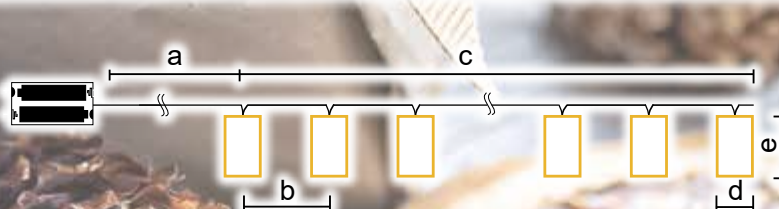

Dekoračné vianočné svetelné reťaze

Tracon kód	Kód 2	Počet LED (ks)	a (cm)	b (cm)	c (cm)	d (cm)	e (cm)	Batérie
CHRSTSSTA10WW	X22047	10	30	15	135	5	5	2 × AA*
CHRSTCPPW10WW	X22067	10	30	15	135	4.5	6	2 × AA*
CHRSTSPW10WW	X22070	10	30	15	135	4	6	2 × AA*
CHRSTSMPW10WW	X22071	10	30	15	135	4.5	6	2 × AA*

* Batérie nie sú súčasťou balenia!