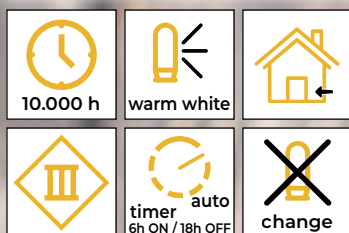

Drevené domčeky

Tracon kód	Kód 2	Počet LED (ks)	a (cm)	b (cm)	c (cm)	Batérie
CHRWHW12WW	X22080	12	20.5	30	13	2 × AA*
CHRWH9WW	X22081	9	25	30	10	2 × AA*

* Batérie nie sú súčasťou balenia!