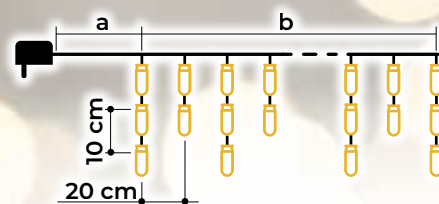

Tracon kód	Kód 2	Počet LED (ks)	Farba svetla	a (m)	b (m)	Výkon (W)
CHRIOSW5WW	X22026	125	Teplá biela/Teplá biela	5	5	3.6
CHRIOSW10WW	X22027	250	Teplá biela/Teplá biela	5	10	6