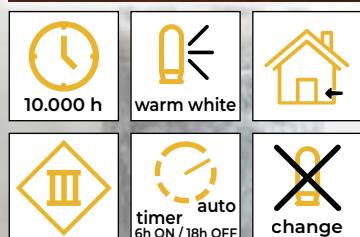

Svetelné reťaze do okna

Tracon kód	Kód 2	Počet LED (ks)	a (cm)	b (cm)	c (cm)	d (cm)	e (cm)	Batérie
CHRWS40WW	X23009	40	50	19	150	5.8	5.8	3 × AA*
CHRWSF47WW	X23021	47	29.5	21.5	120	10	10	3 × AA*

* Batérie nie sú súčasťou balenia!