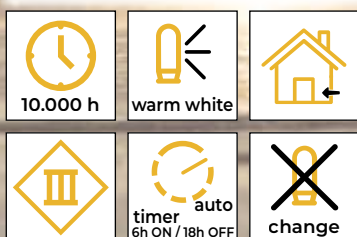

Dekoračné vianočné svetelné reťaze

Tracon kód	Kód 2	Počet LED (ks)	a (cm)	b (cm)	c (cm)	d (cm)	e (cm)	Batérie
CHRSTHWWG10WW	X22057	10	30	15	135	5.3	6.6	2 × AA*
CHRSTHWW10WW	X22058	10	30	15	135	5.3	6.6	2 × AA*
CHRSH10WW	X23022	10	31	15	120	3.8	4.6	2 × AA*
CHRSTSFWM10WW	X22056	10	30	10	90	4	4	2 × AA*

* Batérie nie sú súčasťou balenia!