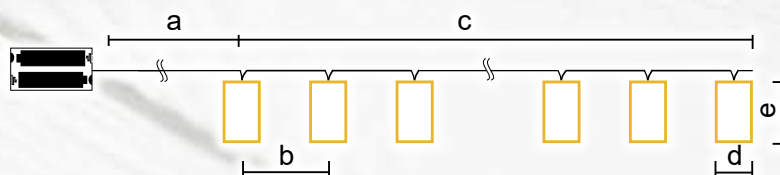

Tracon kód	Kód 2	Počet LED (ks)	a (cm)	b (cm)	c (cm)	d (cm)	e (cm)	Batérie
CHRSTCS10WW	X24014	10	28	12	130	4	5.5	2 x AA*
CHRSTCR10WW	X24015	10	33	9	80	4.4	3.5	2 x AA*
CHRSTGM10WW	X24018	10	33	10	95	4.5	4.5	2 x AA*

* Batérie nie sú súčasťou balenia!