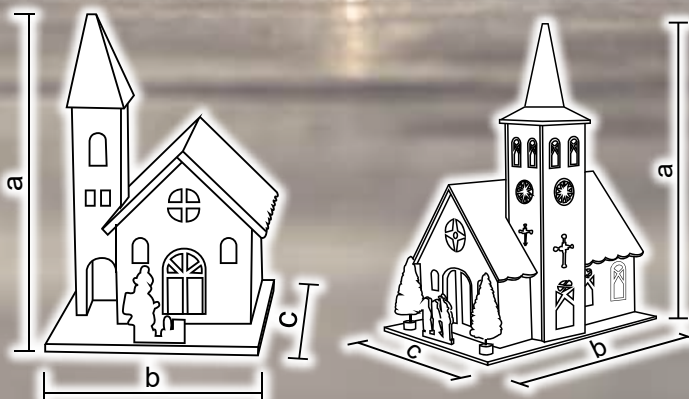

Drevené kostoly

Tracon kód	Kód 2	Počet LED (ks)	a (cm)	b (cm)	c (cm)	Batérie
CHRC1WW	X23007	1	13	9.5	8	1 × CR2032
CHRWHCHW4WW	X22077	4	25	19.5	15	3 × AA*

* Batérie nie sú súčasťou balenia!