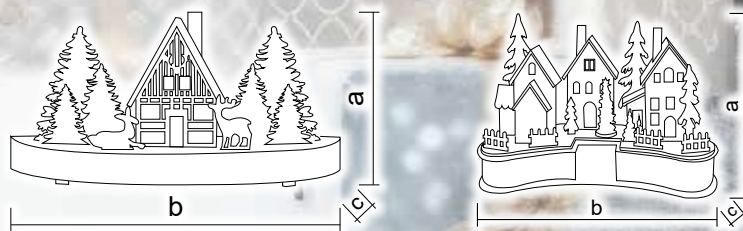

Drevené domčeky

CHRWHW6WW

X22079

CHRWHVILW6WW

X22082

Tracon kód	Kód 2	Počet LED (ks)	a (cm)	b (cm)	c (cm)	Batérie
CHRWHW6WW	X22079	6	12,5	25	14,5	3 × AA*
CHRWHVILW6WW	X22082	6	16,5	30	15	2 × AA*

* Batérie nie sú súčasťou balenia!