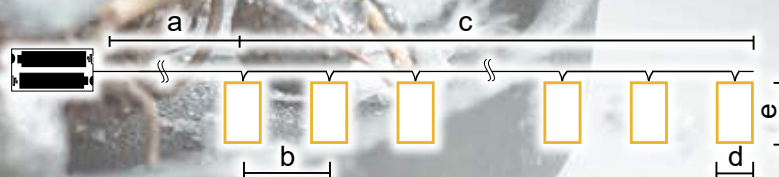

Dekoračné vianočné svetelné reťaze

Tracon kód	Kód 2	Počet LED (ks)	a (cm)	b (cm)	c (cm)	d (cm)	e (cm)	Batérie
CHRSTSTW10WW	X22052	10	30	15	135	8	8	2 × AA*
CHRSTTRW10WW	X22055	10	30	15	135	8.5	8	2 × AA*

* Batérie nie sú súčasťou balenia!