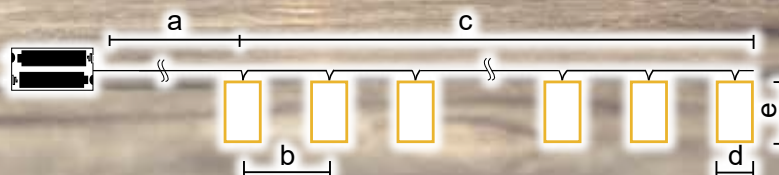

Dekoračné vianočné svetelné reťaze

Tracon kód	Kód 2	Počet LED (ks)	a (cm)	b (cm)	c (cm)	d (cm)	e (cm)	Batérie
CHRSTHWWG10WW	X22057	10	30	15	135	5.3	6.6	2 × AA*
CHRSTHWW10WW	X22058	10	30	15	135	5.3	6.6	2 × AA*
CHRSH10WW	X23022	10	31	15	120	3.8	4.6	2 × AA*
CHRSTSFWM10WW	X22056	10	30	10	90	4	4	2 × AA*

* Batérie nie sú súčasťou balenia!