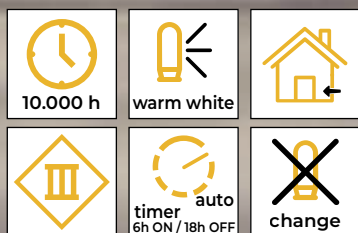

Drevené kostoly

Tracon kód	Kód 2	Počet LED (ks)	a (cm)	b (cm)	c (cm)	Batérie
CHRC1WW	X23007	1	13	9.5	8	1 × CR2032
CHRWHCHW4WW	X22077	4	25	19.5	15	3 × AA*

* Batérie nie sú súčasťou balenia!