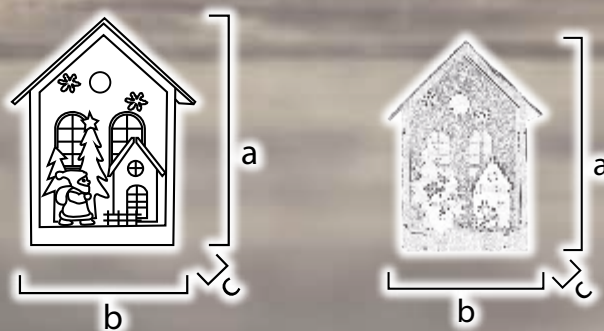

Drevené kostoly

Tracon kód	Kód 2	Počet LED (ks)	a (cm)	b (cm)	c (cm)	Batérie
CHRHLSM7WW	X24020	7	22	16	8	2 x AAA*
CHRHLS7WW	X24021	7	22	16	8	2 x AAA*

* Batérie nie sú súčasťou balenia!