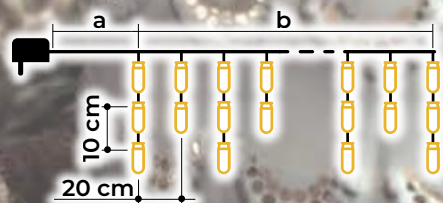

Tracon kód	Kód 2	Počet LED (ks)	Farba svetla	a (m)	b (m)	Výkon (W)
CHRIOB5CW	X22024	125	Studená biela	5	5	3.6
CHRIOB10CW	X22025	250	Studená biela	5	10	6