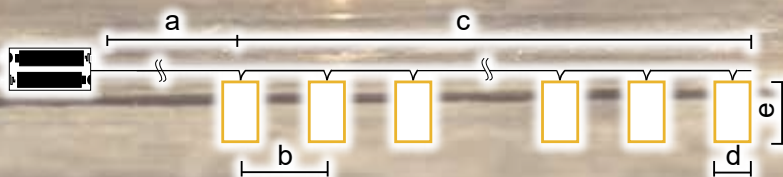

Dekoračné vianočné svetelné reťaze

Tracon kód	Kód 2	Počet LED (ks)	a (cm)	b (cm)	c (cm)	d (cm)	e (cm)	Batérie
CHRSTSTM10WW	X22062	10	30	15	135	7.5	7.5	2 × AA*
CHRSTSTA10WW	X22059	10	30	15	135	5.7	5.7	2 × AA*
CHRSTSTPW10WW	X22054	10	30	15	135	5.5	5.5	2 × AA*
CHRSTSTWM10WW	X22053	10	30	15	135	6	6	2 × AA*

* Batérie nie sú súčasťou balenia!