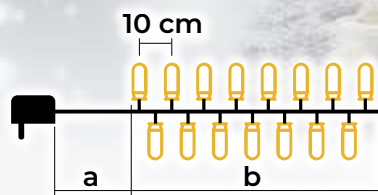

Tracon kód	Kód 2	Počet LED (ks)	Farba svetla	a (m)	b (m)	Výkon (W)
CHRSTOSC100WW	X22008	100	Teplá biela/Studená biela	2	10	3.6
CHRSTOSC200WW	X22009	200	Teplá biela/Studená biela	5	20	6
CHRSTOSC500WW	X22010	500	Teplá biela/Studená biela	5	50	7.2