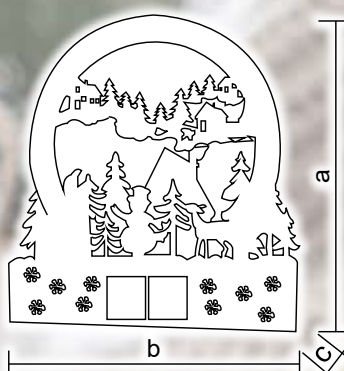

Adventné kalendáre

Tracon kód	Kód 2	Počet LED (ks)	a (cm)	b (cm)	c (cm)	Batérie
CHRACHS8WW	X22074	8	21	15	9	2 × AA*
CHRACHR8WW	X22075	8	21	15	9	2 × AA*
CHRACSM8WW	X22076	8	22.9	22	4.9	2 × AAA*
CHRACC5WW	X22073	5	14.5	13	5.7	2 × AAA*

* Batérie nie sú súčasťou balenia!