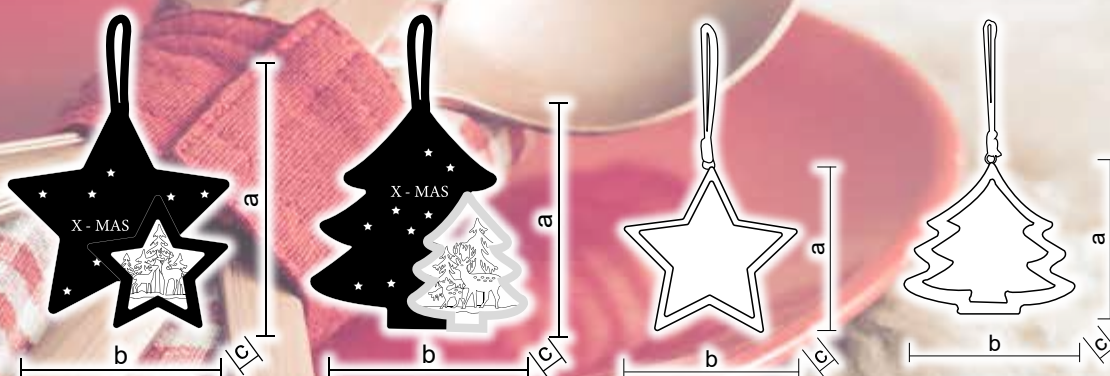

Dekorácie do okna

Tracon kód	Kód 2	Počet LED (ks)	a (cm)	b (cm)	c (cm)	Batérie
CHRHS7WW	X23005	7	21	22	2.8	2 × AAA*
CHRHT7WW	X23006	7	21.5	21	2.8	2 × AAA*
CHRSTWW5WW	X22093	5	15	15	2.5	2 × AA*
CHRTRWW5WW	X22094	5	15	15	2.5	2 × AA*

* Batérie nie sú súčasťou balenia!