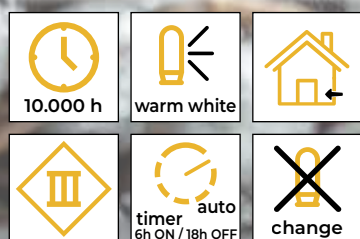

Dekoračné vianočné svetelné reťaze

Tracon kód	Kód 2	Počet LED (ks)	a (cm)	b (cm)	c (cm)	d (cm)	e (cm)	Batérie
CHRSTSTW10WW	X22052	10	30	15	135	8	8	2 × AA*
CHRSTTRW10WW	X22055	10	30	15	135	8.5	8	2 × AA*

* Batérie nie sú súčasťou balenia!