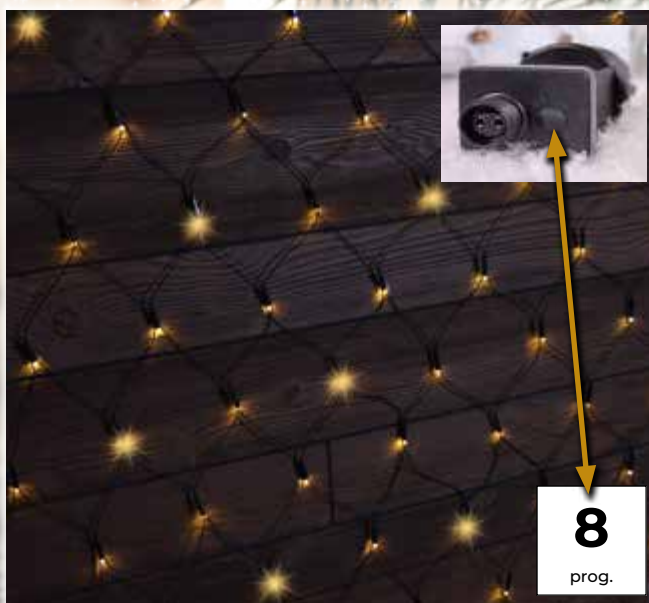

Vianočná programovateľná svietiacia sieť – 8 programov