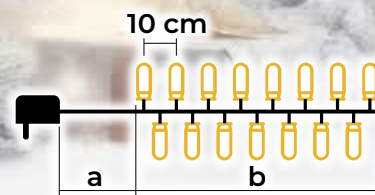

Tracon kód	Kód 2	Počet LED (ks)	Farba svetla	a (m)	b (m)	Výkon (W)
CHRSTOB100CW	X22014	100	Studená biela	2	10	3.6
CHRSTOB200CW	X22015	200	Studená biela	5	20	6