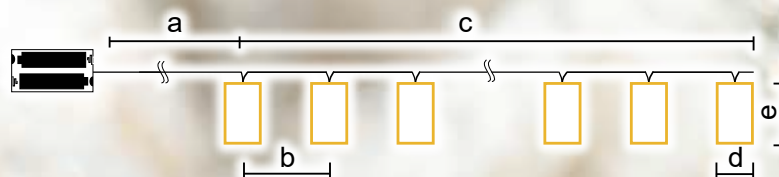

Svetelné reťaze do okna

Tracon kód	Kód 2	Počet LED (ks)	a (cm)	b (cm)	c (cm)	d (cm)	e (cm)	Batérie
CHRWS40WW	X23009	40	50	19	150	5.8	5.8	3 × AA*
CHRWSF47WW	X23021	47	29.5	21.5	120	10	10	3 × AA*

* Batérie nie sú súčasťou balenia!