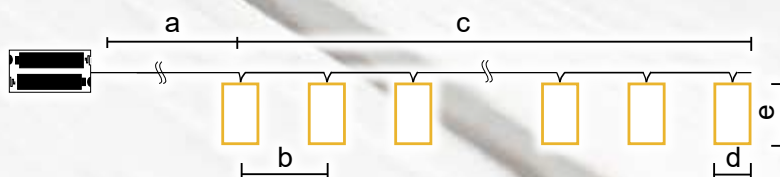

Tracon kód	Kód 2	Počet LED (ks)	a (cm)	b (cm)	c (cm)	d (cm)	e (cm)	Batérie
CHRSTRDPW10WW	X22066	10	30	15	135	4	6	2 × AA*
CHRSTRDA10WW	X22068	10	30	10	90	2.8	4.1	2 × AA*
CHRSTSCA10WW	X22069	10	30	10	90	2	4	2 × AA*
CHRSTPBW10WW	X22072	10	30	15	135	4	5.5	2 × AA*

* Batérie nie sú súčasťou balenia!