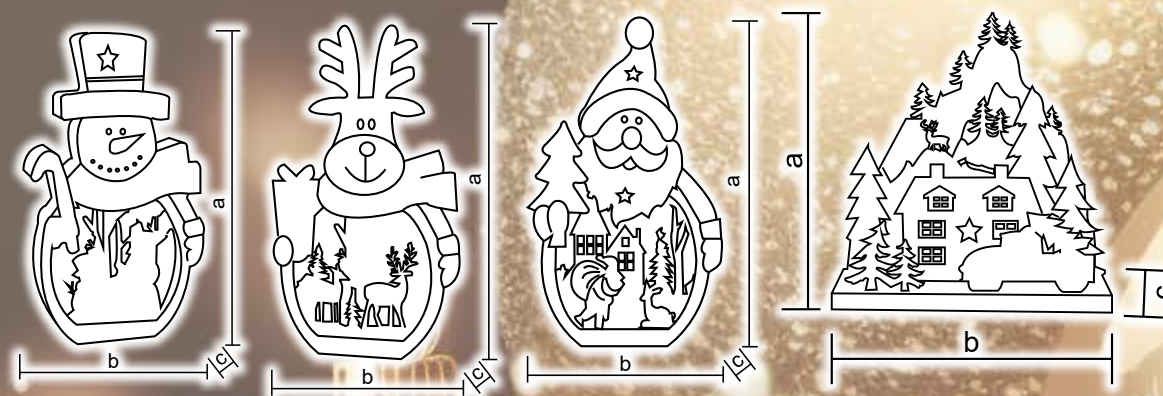

CHRWHCH10WW

X22084

Tracon kód	Kód 2	Počet LED (ks)	a (cm)	b (cm)	c (cm)	Batérie
CHRWHCH10WW	X22084	10	22	20.5	12	3 × AA*

* Batérie nie sú súčasťou balenia!

Dekorácie na stôl

Tracon kód	Kód 2	Počet LED (ks)	a (cm)	b (cm)	c (cm)	Batérie
CHRSMW3WW	X22088	3	16	11	4	2 x AAA*
CHRRDW3WW	X22089	3	16	11	4	2 x AAA*
CHRSCW3WW	X22090	3	16	11	4	2 x AAA*
CHRWHC10WW	X22087	10	21.5	16.8	5.6	2 x AA*