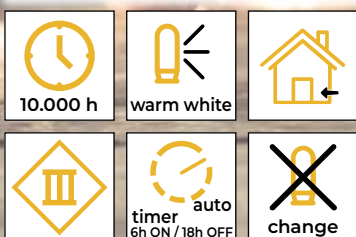

Dekoračné vianočné svetelné reťaze

Tracon kód	Kód 2	Počet LED (ks)	a (cm)	b (cm)	c (cm)	d (cm)	e (cm)	Batérie
CHRSTSTM10WW	X22062	10	30	15	135	7.5	7.5	2 × AA*
CHRSTSTA10WW	X22059	10	30	15	135	5.7	5.7	2 × AA*
CHRSTSTPW10WW	X22054	10	30	15	135	5.5	5.5	2 × AA*
CHRSTSTWM10WW	X22053	10	30	15	135	6	6	2 × AA*

* Batérie nie sú súčasťou balenia!