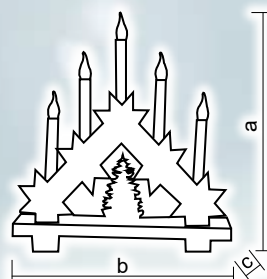

Dekorácie na stôl

Tracon kód	Kód 2	Počet LED (ks)	a (cm)	b (cm)	c (cm)	Batérie
CHRTRAWW10WW	X22086	10	14	30	6	3 × AA*
CHRSTWDS6WW	X22040	6	19	20	3,6	2 × AAA*
CHRSTCANWW5WW	X22099	5	30	32	5	2 × AA*
CHRTRWS5WW	X22098	5	25	28,5	6	2 × AAA*

* Batérie nie sú súčasťou balenia!