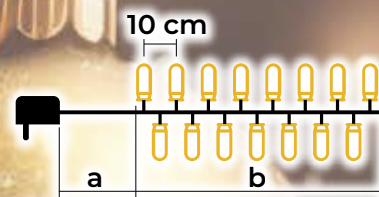

Tracon kód	Kód 2	Počet LED (ks)	Farba svetla	a (m)	b (m)	Výkon (W)
CHRSTOP100WW	X22016	100	Teplá biela	2	10	3.6
CHRSTOP200WW	X22017	200	Teplá biela	5	20	6