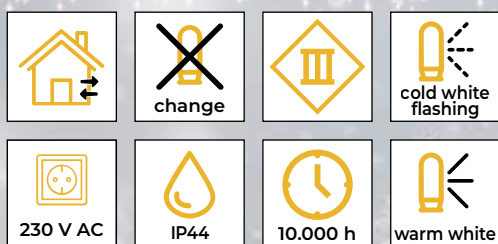

LED vianočné žiariace svetelné reťaze, teplé biele - žiariace LED - studené biele

- s adaptérom
- nie je vhodné na sériové zapojenie