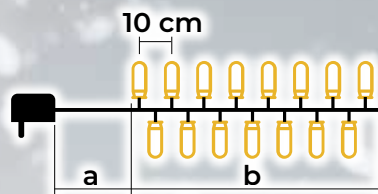

Tracon kód	Kód 2	Počet LED (ks)	Farba svetla	a (m)	b (m)	Výkon (W)
CHRSTOSW100WW	X22005	100	Teplá biela/Teplá biela	2	10	3.6
CHRSTOSW200WW	X22006	200	Teplá biela/Teplá biela	5	20	6
CHRSTOSW500WW	X22007	500	Teplá biela/Teplá biela	5	50	7.2