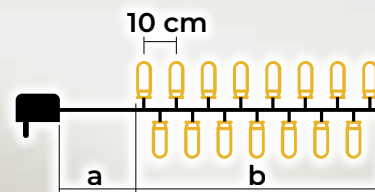

Tracon kód	Kód 2	Počet LED (ks)	Farba svetla	a (m)	b (m)	Výkon (W)
CHRSTOP100RGB	X22020	100	RGB	2	10	3.6
CHRSTOP200RGB	X22021	200	RGB	5	20	6