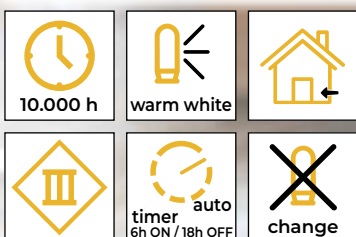

Dekoračné vianočné svetelné reťaze

Tracon kód	Kód 2	Počet LED (ks)	a (cm)	b (cm)	c (cm)	d (cm)	e (cm)	Batérie
CHRSTFBW10WW	X22064	10	30	15	135	5	5	2 × AA*
CHRSTBW10WW	X22063	10	30	15	135	5	5	2 × AA*
CHRSTRDGM10WW	X22060	10	30	15	135	4	8	2 × AA*
CHRSTGMGM10WW	X22061	10	30	15	135	3	4	2 × AA*

* Batérie nie sú súčasťou balenia!