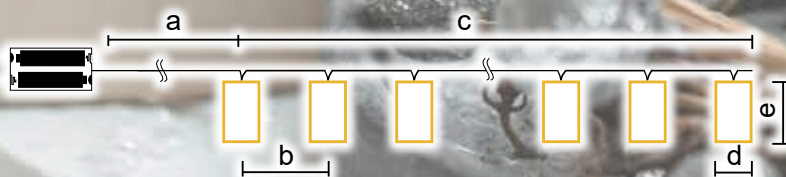

Tracon kód	Kód 2	Počet LED (ks)	a (cm)	b (cm)	c (cm)	d (cm)	e (cm)	Batérie
CHRMA40WW	X23015	40	32.5	3	120	0.8	0.8	3 × AA*
CHRMB40WW	X23016	40	31.5	3	120	0.8	0.8	3 × AA*
CHRM30WW	X23018	30	39	1.3	290	1.3	1.3	3 × AA*
CHRSTBGM20WW	X22065	20	30	10	190	1.5	1.5	2 × AA*

* Batérie nie sú súčasťou balenia!