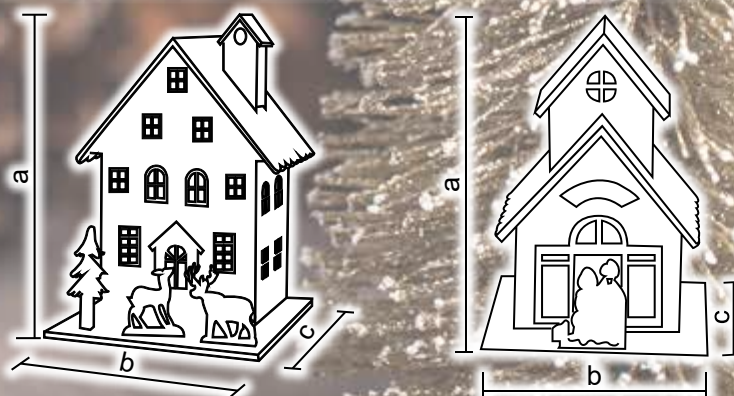

Drevené domčeky

Tracon kód	Kód 2	Počet LED (ks)	a (cm)	b (cm)	c (cm)	Batérie
CHRWHW2WW	X22078	2	17	13	13	2 × AA*
CHRHIWW	X23008	1	13	9.5	8	1 × CR2032

* Batérie nie sú súčasťou balenia!