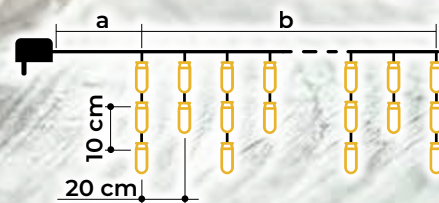

Tracon kód	Kód 2	Počet LED (ks)	Farba svetla	a (m)	b (m)	Výkon (W)
CHRIOSC5WW	X22028	125	Teplá biela/Studená biela	5	5	3.6
CHRIOSC10WW	X22029	250	Teplá biela/Studená biela	5	10	6