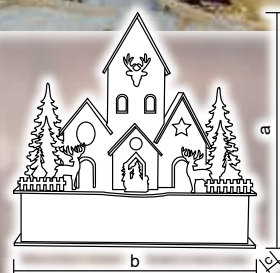

Drevené domčeky

Tracon kód	Kód 2	Počet LED (ks)	a (cm)	b (cm)	c (cm)	Batérie
CHRWHW12WW	X22080	12	20.5	30	13	2 × AA*
CHRWH9WW	X22081	9	25	30	10	2 × AA*

* Batérie nie sú súčasťou balenia!