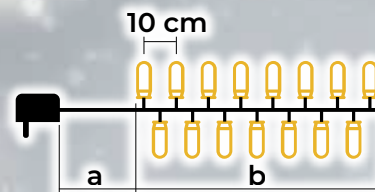

31

Dekorácie do okna

37

Výberové dekorácie

45

LED svetelné reťaze, teplé biele – základ

- s adaptérom
- nie je vhodné na sériové zapojenie

Tracon kód	Kód 2	Počet LED (ks)	Farba svetla	a (m)	b (m)	Výkon (W)
CHRSTOB50WW	X22001	50	Teplá biela	2	5	3.6
CHRSTOB100WW	X22002	100	Teplá biela	2	10	3.6
CHRSTOB200WW	X22003	200	Teplá biela	5	20	6
CHRSTOB500WW	X22004	500	Teplá biela	5	50	7.2