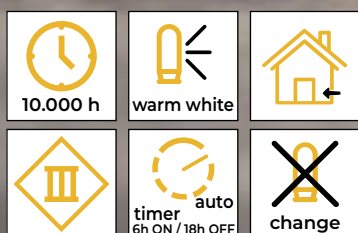

Drevené kostoly

Tracon kód	Kód 2	Počet LED (ks)	a (cm)	b (cm)	c (cm)	Batérie
CHRHLSM7WW	X24020	7	22	16	8	2 x AAA*
CHRHLS7WW	X24021	7	22	16	8	2 x AAA*

* Batérie nie sú súčasťou balenia!