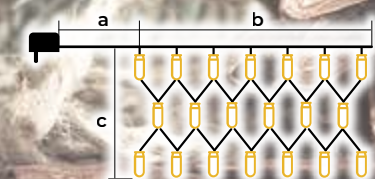

Tracon kód	Kód 2	Počet LED (ks)	Farba svetla	a (m)	b (m)	c (m)	Výkon (W)
CHRNOP120WW	X22030	120	Teplá biela	5	1	1.5	3.6
CHRNOP160WW	X22031	160	Teplá biela	5	2	1.5	3.6
CHRNOP220WW	X22032	220	Teplá biela	5	3	1.5	6