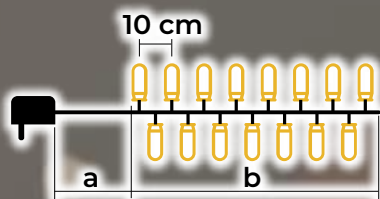

- s adaptérom
- nie je vhodné na sériové zapojenie

Tracon kód	Kód 2	Počet LED (ks)	Farba svetla	a (m)	b (m)	Výkon (W)
CHRSTOB100RGB	X22019	100	RGB	2	10	3.6