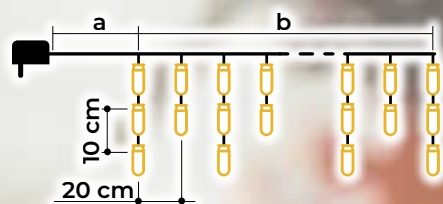

Tracon kód	Kód 2	Počet LED (ks)	Farba svetla	a (m)	b (m)	Výkon (W)
CHRIOB5WW	X22022	125	Teplá biela	5	5	3.6
CHRIOB10WW	X22023	250	Teplá biela	5	10	6