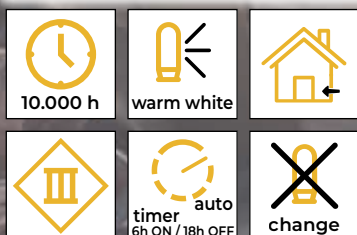

Dekoračné vianočné svetelné reťaze

Tracon kód	Kód 2	Počet LED (ks)	a (cm)	b (cm)	c (cm)	d (cm)	e (cm)	Batérie
CHRSTSSTA10WW	X22047	10	30	15	135	5	5	2 × AA*
CHRSTCPPW10WW	X22067	10	30	15	135	4.5	6	2 × AA*
CHRSTSPW10WW	X22070	10	30	15	135	4	6	2 × AA*
CHRSTSMPW10WW	X22071	10	30	15	135	4.5	6	2 × AA*

* Batérie nie sú súčasťou balenia!