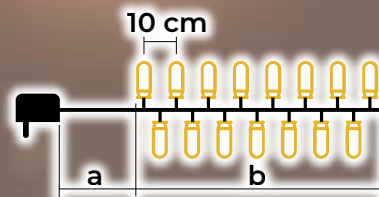

Tracon kód	Kód 2	Počet LED (ks)	Farba svetla	a (m)	b (m)	Výkon (W)
CHRSTOSC100CW	X22011	100	Studená biela/Studená biela	2	10	3.6
CHRSTOSC200CW	X22012	200	Studená biela/Studená biela	5	20	6
CHRSTOSC500CW	X22013	500	Studená biela/Studená biela	5	50	7.2