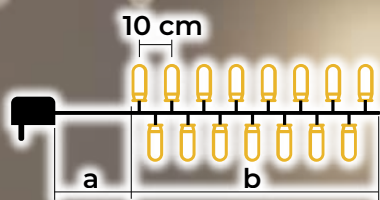

- s adaptérom
- nie je vhodné na sériové zapojenie