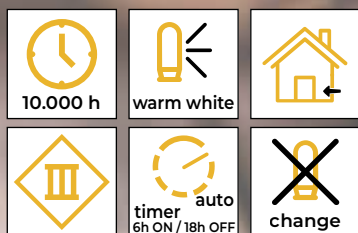

Drevené domčeky

Tracon kód	Kód 2	Počet LED (ks)	a (cm)	b (cm)	c (cm)	Batérie
CHRWHW2WW	X22078	2	17	13	13	2 × AA*
CHRHIWW	X23008	1	13	9.5	8	1 × CR2032

* Batérie nie sú súčasťou balenia!