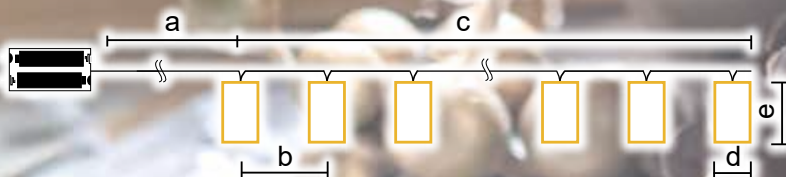

Dekoračné vianočné svetelné reťaze

Tracon kód	Kód 2	Počet LED (ks)	a (cm)	b (cm)	c (cm)	d (cm)	e (cm)	Batérie
CHRSTFBW10WW	X22064	10	30	15	135	5	5	2 × AA*
CHRSTBW10WW	X22063	10	30	15	135	5	5	2 × AA*
CHRSTRDGM10WW	X22060	10	30	15	135	4	8	2 × AA*
CHRSTGMGM10WW	X22061	10	30	15	135	3	4	2 × AA*

* Batérie nie sú súčasťou balenia!