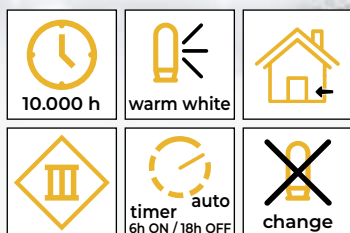

Drevené domčeky

CHRWHW6WW

X22079

CHRWHVILW6WW

X22082

Tracon kód	Kód 2	Počet LED (ks)	a (cm)	b (cm)	c (cm)	Batérie
CHRWHW6WW	X22079	6	12,5	25	14,5	3 × AA*
CHRWHVILW6WW	X22082	6	16,5	30	15	2 × AA*

* Batérie nie sú súčasťou balenia!